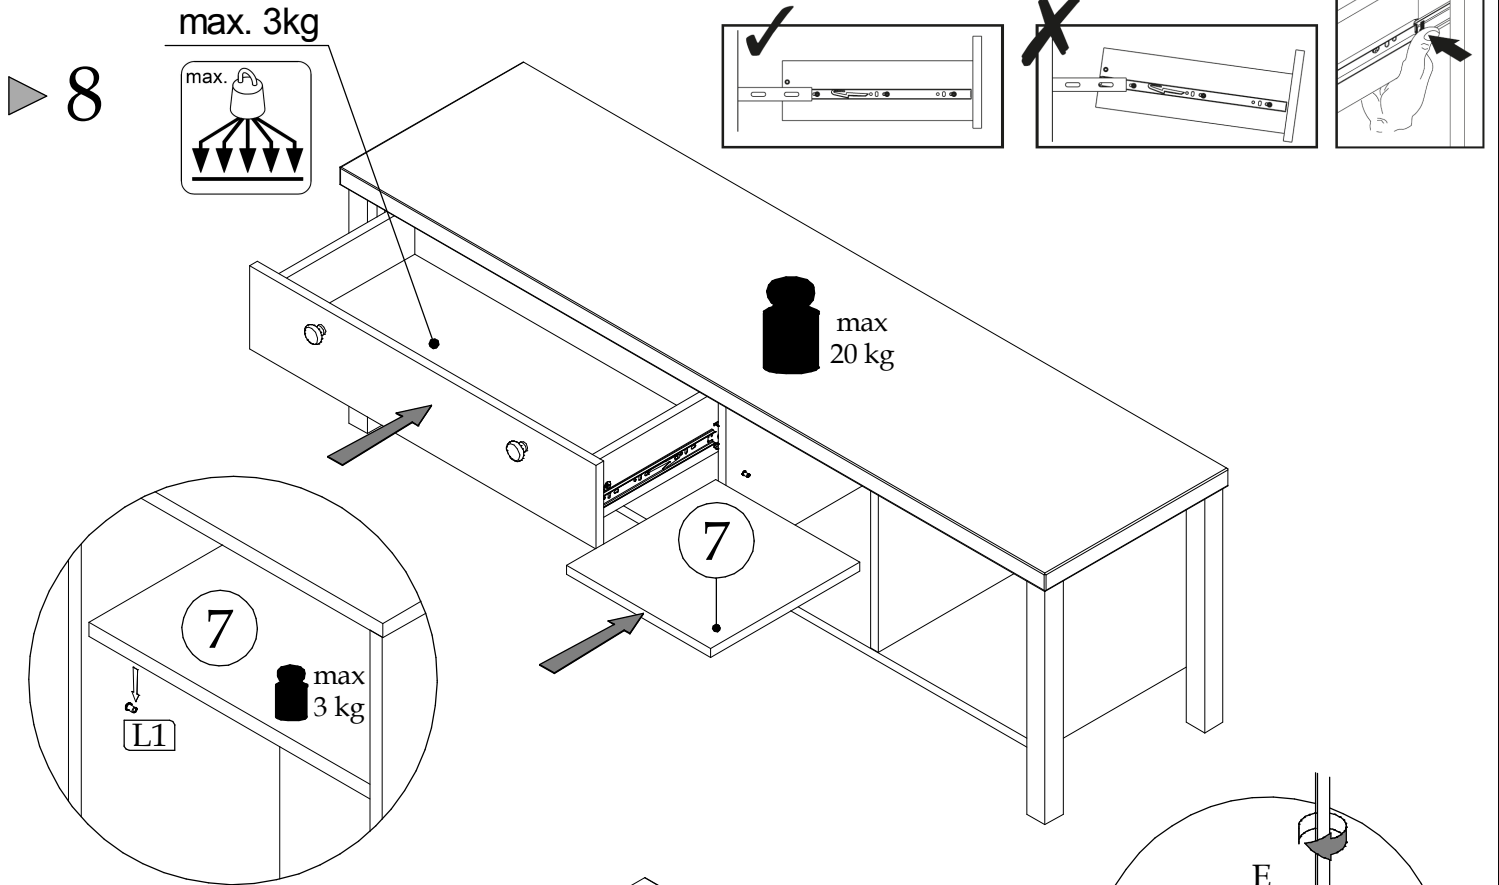

MELINI B

90 min

Element symbol	Measurements				Code	Paket
1	1466	380	32	1	1032	1/1
2	330	348.5	16	1	1004	1/1
3	330	348.5	16	1	1005	1/1
4	1338	329	16	1	1006	1/1
5	329	328.5	16	1	1001	1/1

6	329	328.5	16	1	1033	1/1
7	299	310	16	1		1/1
8	326	342	16	1	1039	1/1
9	720	150	16	1	1034	1/1
10	300	110	16	1	1035	1/1
11	634.5	110	16	1	1036	1/1

12	300	110	16	1	1037	1/1
13	648.5	296	3	1		1/1
14	1352	353	3	1	1007	1/1
15	429	38	38	2	4001	1/1
16	429	38	38	2	4002	1/1
17	100	38	38	1	4003	1/1

▶ 2

5

6

► 10