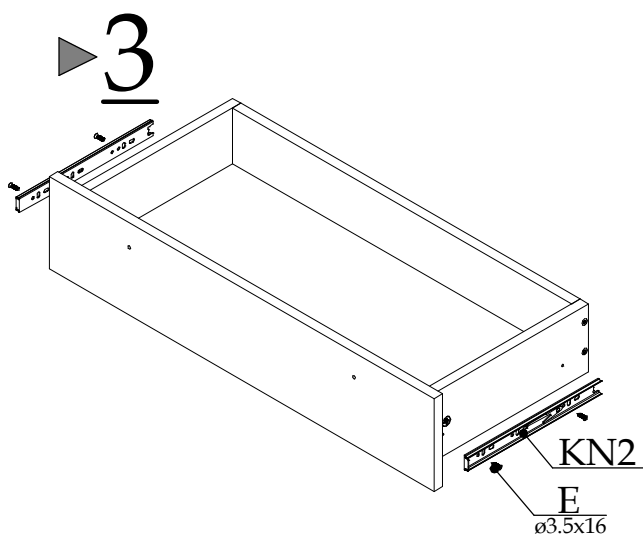

MELINI B

90 min

Element symbol	Measurements				Code	Paket
1	1466	380	32	1	1032	1/1
2	330	348.5	16	1	1004	1/1
3	330	348.5	16	1	1005	1/1
4	1338	329	16	1	1006	1/1
5	329	328.5	16	1	1001	1/1

6	329	328.5	16	1	1033	1/1
7	299	310	16	1		1/1
8	326	342	16	1	1039	1/1
9	720	150	16	1	1034	1/1
10	300	110	16	1	1035	1/1
11	634.5	110	16	1	1036	1/1

12	300	110	16	1	1037	1/1
13	648.5	296	3	1		1/1
14	1352	353	3	1	1007	1/1
15	429	38	38	2	4001	1/1
16	429	38	38	2	4002	1/1
17	100	38	38	1	4003	1/1

▶ 2

5

6

► 10