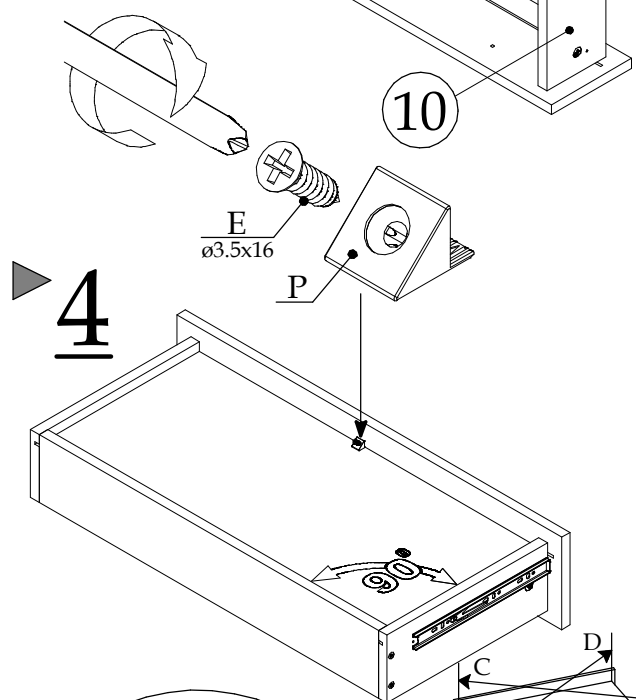

MELINI B

90 min

Element symbol	Measurements				Code	Paket
1	1466	380	32	1	1032	1/1
2	330	348.5	16	1	1004	1/1
3	330	348.5	16	1	1005	1/1
4	1338	329	16	1	1006	1/1
5	329	328.5	16	1	1001	1/1

6	329	328.5	16	1	1033	1/1
7	299	310	16	1		1/1
8	326	342	16	1	1039	1/1
9	720	150	16	1	1034	1/1
10	300	110	16	1	1035	1/1
11	634.5	110	16	1	1036	1/1

12	300	110	16	1	1037	1/1
13	648.5	296	3	1		1/1
14	1352	353	3	1	1007	1/1
15	429	38	38	2	4001	1/1
16	429	38	38	2	4002	1/1
17	100	38	38	1	4003	1/1

▶ 2

5

6

► 10