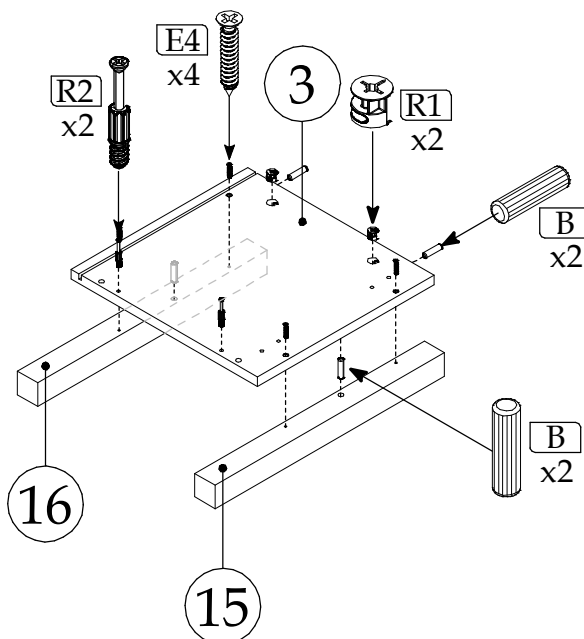

MELINI B

90 min

Element symbol	Measurements				Code	Paket
1	1466	380	32	1	1032	1/1
2	330	348.5	16	1	1004	1/1
3	330	348.5	16	1	1005	1/1
4	1338	329	16	1	1006	1/1
5	329	328.5	16	1	1001	1/1

6	329	328.5	16	1	1033	1/1
7	299	310	16	1		1/1
8	326	342	16	1	1039	1/1
9	720	150	16	1	1034	1/1
10	300	110	16	1	1035	1/1
11	634.5	110	16	1	1036	1/1

12	300	110	16	1	1037	1/1
13	648.5	296	3	1		1/1
14	1352	353	3	1	1007	1/1
15	429	38	38	2	4001	1/1
16	429	38	38	2	4002	1/1
17	100	38	38	1	4003	1/1

▶ 2

5

6

► 10