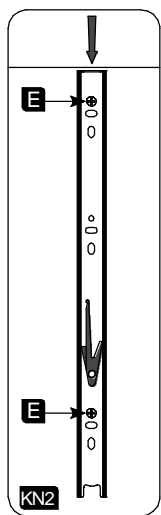

MELINI B

90 min

Element symbol	Measurements				Code	Paket
1	1466	380	32	1	1032	1/1
2	330	348.5	16	1	1004	1/1
3	330	348.5	16	1	1005	1/1
4	1338	329	16	1	1006	1/1
5	329	328.5	16	1	1001	1/1

6	329	328.5	16	1	1033	1/1
7	299	310	16	1		1/1
8	326	342	16	1	1039	1/1
9	720	150	16	1	1034	1/1
10	300	110	16	1	1035	1/1
11	634.5	110	16	1	1036	1/1

12	300	110	16	1	1037	1/1
13	648.5	296	3	1		1/1
14	1352	353	3	1	1007	1/1
15	429	38	38	2	4001	1/1
16	429	38	38	2	4002	1/1
17	100	38	38	1	4003	1/1

▶ 2

5

6

► 10