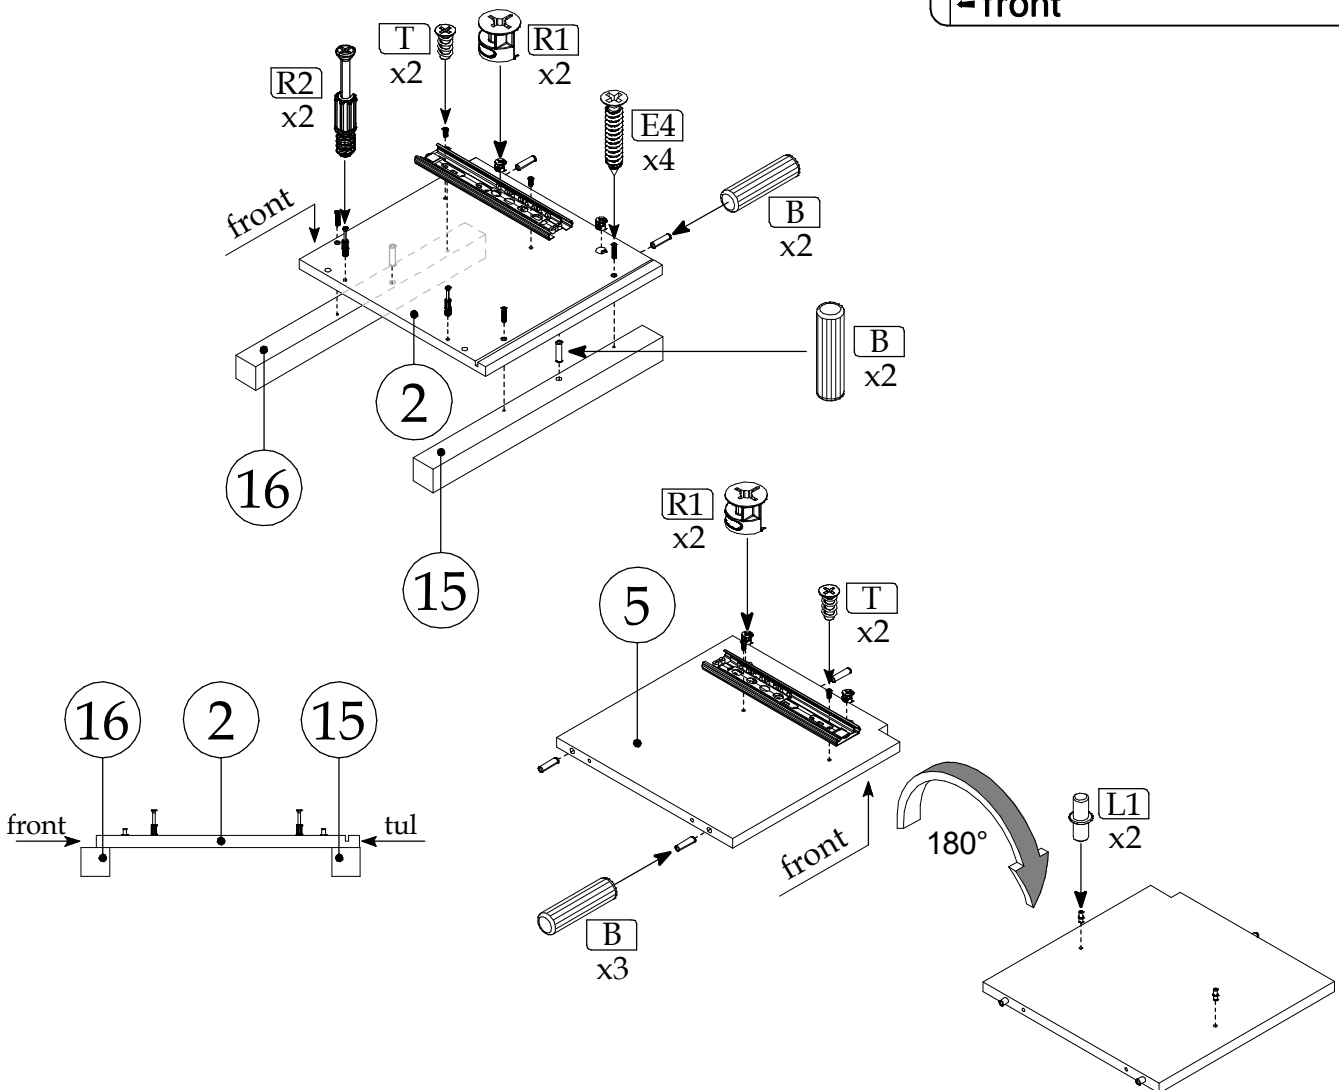

MELINI B

90 min

Element symbol	Measurements				Code	Paket
1	1466	380	32	1	1032	1/1
2	330	348.5	16	1	1004	1/1
3	330	348.5	16	1	1005	1/1
4	1338	329	16	1	1006	1/1
5	329	328.5	16	1	1001	1/1

6	329	328.5	16	1	1033	1/1
7	299	310	16	1		1/1
8	326	342	16	1	1039	1/1
9	720	150	16	1	1034	1/1
10	300	110	16	1	1035	1/1
11	634.5	110	16	1	1036	1/1

12	300	110	16	1	1037	1/1
13	648.5	296	3	1		1/1
14	1352	353	3	1	1007	1/1
15	429	38	38	2	4001	1/1
16	429	38	38	2	4002	1/1
17	100	38	38	1	4003	1/1

▶ 2

5

6

► 10