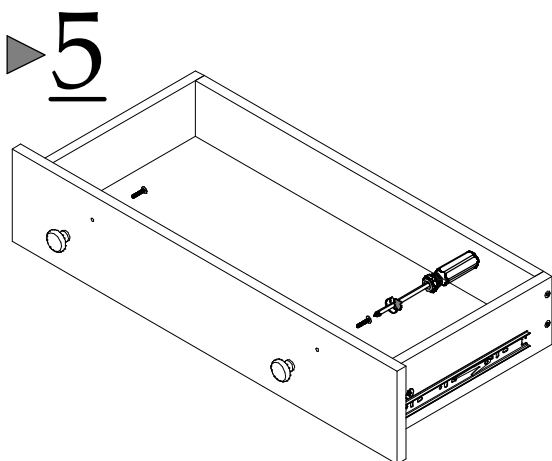

MELINI B

90 min

Element symbol	Measurements				Code	Paket
1	1466	380	32	1	1032	1/1
2	330	348.5	16	1	1004	1/1
3	330	348.5	16	1	1005	1/1
4	1338	329	16	1	1006	1/1
5	329	328.5	16	1	1001	1/1

6	329	328.5	16	1	1033	1/1
7	299	310	16	1		1/1
8	326	342	16	1	1039	1/1
9	720	150	16	1	1034	1/1
10	300	110	16	1	1035	1/1
11	634.5	110	16	1	1036	1/1

12	300	110	16	1	1037	1/1
13	648.5	296	3	1		1/1
14	1352	353	3	1	1007	1/1
15	429	38	38	2	4001	1/1
16	429	38	38	2	4002	1/1
17	100	38	38	1	4003	1/1

▶ 2

5

6

► 10