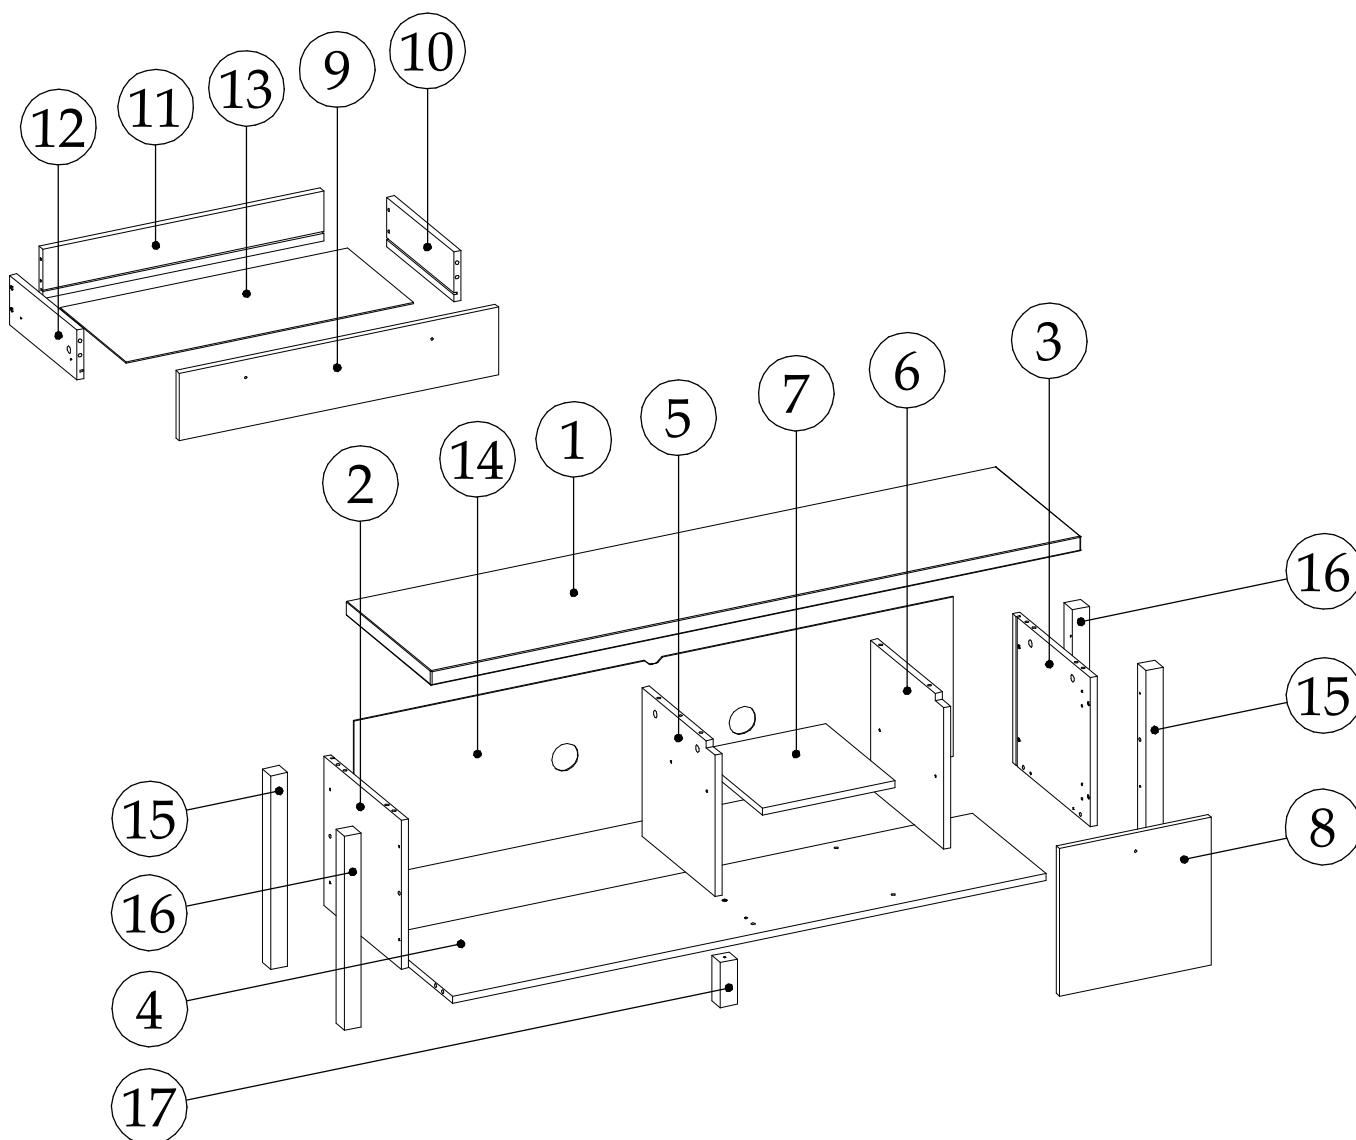

MELINI B

90 min

Element symbol	Measurements				Code	Paket
1	1466	380	32	1	1032	1/1
2	330	348.5	16	1	1004	1/1
3	330	348.5	16	1	1005	1/1
4	1338	329	16	1	1006	1/1
5	329	328.5	16	1	1001	1/1

6	329	328.5	16	1	1033	1/1
7	299	310	16	1		1/1
8	326	342	16	1	1039	1/1
9	720	150	16	1	1034	1/1
10	300	110	16	1	1035	1/1
11	634.5	110	16	1	1036	1/1

12	300	110	16	1	1037	1/1
13	648.5	296	3	1		1/1
14	1352	353	3	1	1007	1/1
15	429	38	38	2	4001	1/1
16	429	38	38	2	4002	1/1
17	100	38	38	1	4003	1/1

▶ 2

5

6

► 10