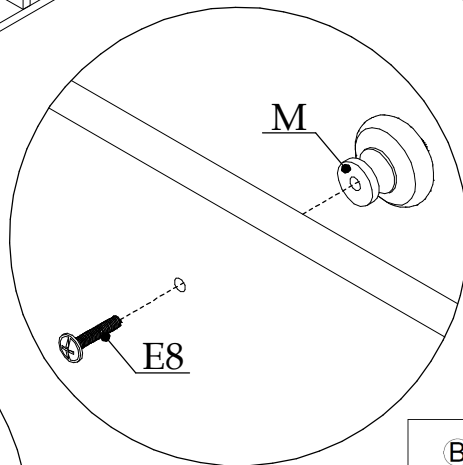

MELINI B

90 min

Element symbol	Measurements				Code	Paket
1	1466	380	32	1	1032	1/1
2	330	348.5	16	1	1004	1/1
3	330	348.5	16	1	1005	1/1
4	1338	329	16	1	1006	1/1
5	329	328.5	16	1	1001	1/1

6	329	328.5	16	1	1033	1/1
7	299	310	16	1		1/1
8	326	342	16	1	1039	1/1
9	720	150	16	1	1034	1/1
10	300	110	16	1	1035	1/1
11	634.5	110	16	1	1036	1/1

12	300	110	16	1	1037	1/1
13	648.5	296	3	1		1/1
14	1352	353	3	1	1007	1/1
15	429	38	38	2	4001	1/1
16	429	38	38	2	4002	1/1
17	100	38	38	1	4003	1/1

▶ 2

5

6

► 10