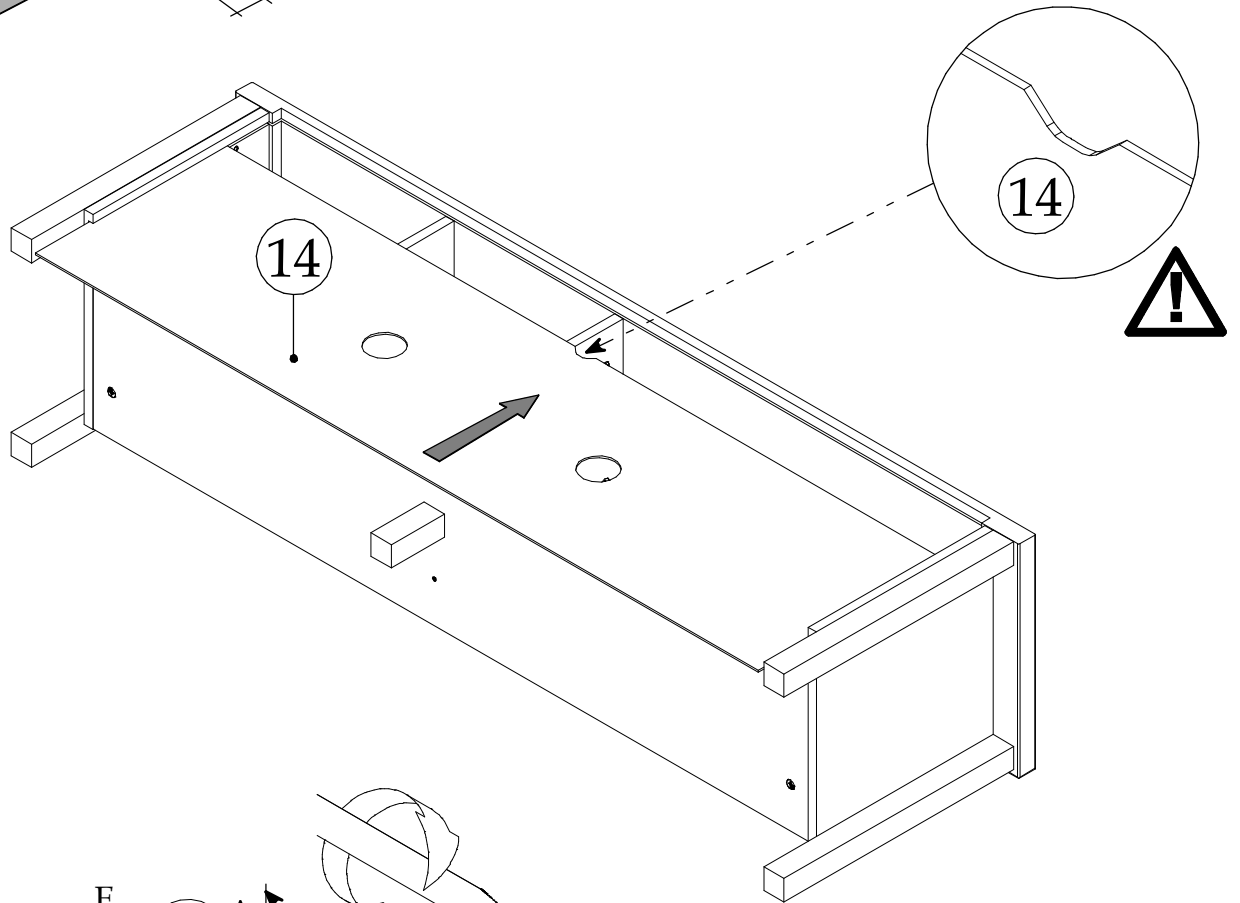

MELINI B

90 min

Element symbol	Measurements				Code	Paket
1	1466	380	32	1	1032	1/1
2	330	348.5	16	1	1004	1/1
3	330	348.5	16	1	1005	1/1
4	1338	329	16	1	1006	1/1
5	329	328.5	16	1	1001	1/1

6	329	328.5	16	1	1033	1/1
7	299	310	16	1		1/1
8	326	342	16	1	1039	1/1
9	720	150	16	1	1034	1/1
10	300	110	16	1	1035	1/1
11	634.5	110	16	1	1036	1/1

12	300	110	16	1	1037	1/1
13	648.5	296	3	1		1/1
14	1352	353	3	1	1007	1/1
15	429	38	38	2	4001	1/1
16	429	38	38	2	4002	1/1
17	100	38	38	1	4003	1/1

▶ 2

5

6

► 10