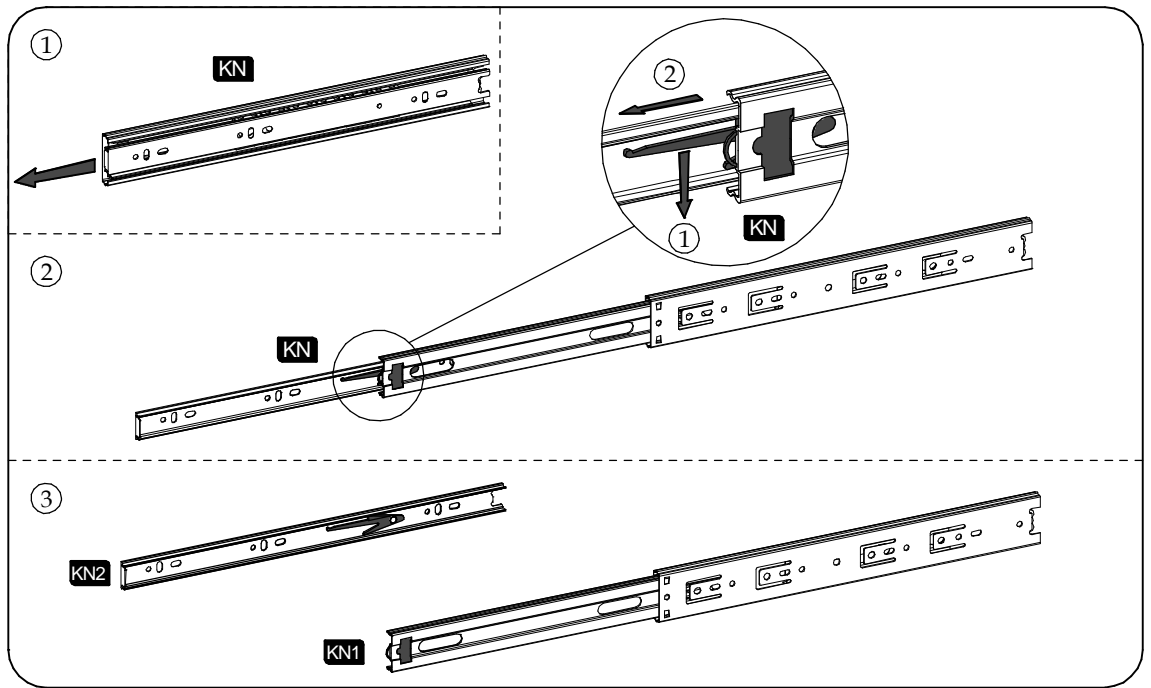

MELINI B

90 min

Element symbol	Measurements				Code	Paket
1	1466	380	32	1	1032	1/1
2	330	348.5	16	1	1004	1/1
3	330	348.5	16	1	1005	1/1
4	1338	329	16	1	1006	1/1
5	329	328.5	16	1	1001	1/1

6	329	328.5	16	1	1033	1/1
7	299	310	16	1		1/1
8	326	342	16	1	1039	1/1
9	720	150	16	1	1034	1/1
10	300	110	16	1	1035	1/1
11	634.5	110	16	1	1036	1/1

12	300	110	16	1	1037	1/1
13	648.5	296	3	1		1/1
14	1352	353	3	1	1007	1/1
15	429	38	38	2	4001	1/1
16	429	38	38	2	4002	1/1
17	100	38	38	1	4003	1/1

▶ 2

5

6

► 10