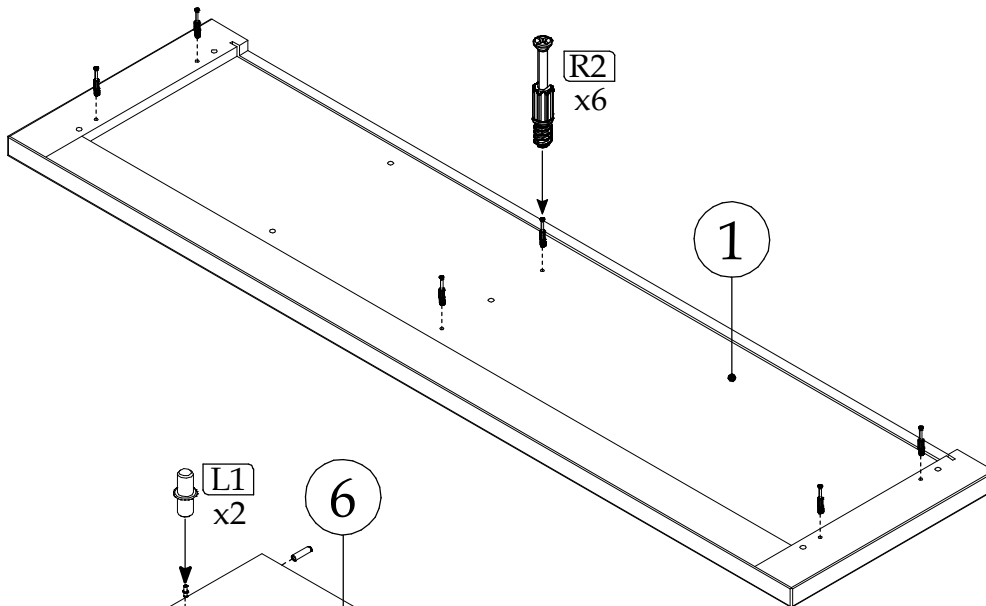

MELINI B

90 min

Element symbol	Measurements				Code	Paket
1	1466	380	32	1	1032	1/1
2	330	348.5	16	1	1004	1/1
3	330	348.5	16	1	1005	1/1
4	1338	329	16	1	1006	1/1
5	329	328.5	16	1	1001	1/1

6	329	328.5	16	1	1033	1/1
7	299	310	16	1		1/1
8	326	342	16	1	1039	1/1
9	720	150	16	1	1034	1/1
10	300	110	16	1	1035	1/1
11	634.5	110	16	1	1036	1/1

12	300	110	16	1	1037	1/1
13	648.5	296	3	1		1/1
14	1352	353	3	1	1007	1/1
15	429	38	38	2	4001	1/1
16	429	38	38	2	4002	1/1
17	100	38	38	1	4003	1/1

▶ 2

5

6

► 10