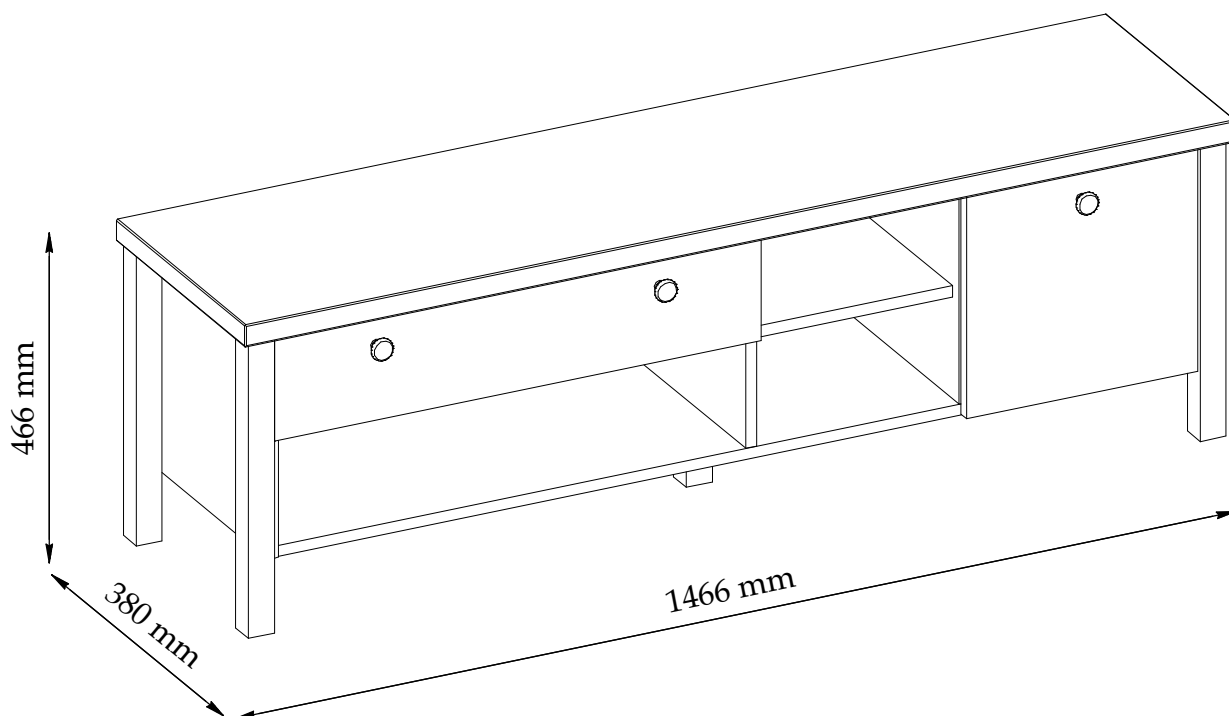

MELINI B

90 min

Element symbol	Measurements				Code	Paket
1	1466	380	32	1	1032	1/1
2	330	348.5	16	1	1004	1/1
3	330	348.5	16	1	1005	1/1
4	1338	329	16	1	1006	1/1
5	329	328.5	16	1	1001	1/1

6	329	328.5	16	1	1033	1/1
7	299	310	16	1		1/1
8	326	342	16	1	1039	1/1
9	720	150	16	1	1034	1/1
10	300	110	16	1	1035	1/1
11	634.5	110	16	1	1036	1/1

12	300	110	16	1	1037	1/1
13	648.5	296	3	1		1/1
14	1352	353	3	1	1007	1/1
15	429	38	38	2	4001	1/1
16	429	38	38	2	4002	1/1
17	100	38	38	1	4003	1/1

▶ 2

5

6

► 10