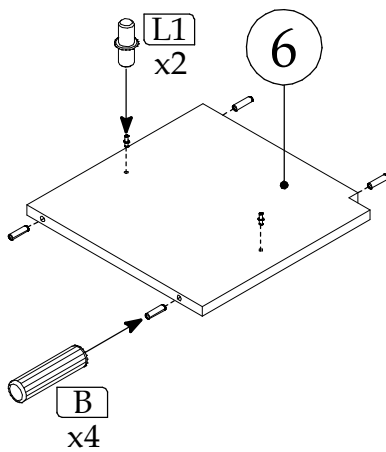

MELINI B

90 min

Element symbol	Measurements				Code	Paket
1	1466	380	32	1	1032	1/1
2	330	348.5	16	1	1004	1/1
3	330	348.5	16	1	1005	1/1
4	1338	329	16	1	1006	1/1
5	329	328.5	16	1	1001	1/1

6	329	328.5	16	1	1033	1/1
7	299	310	16	1		1/1
8	326	342	16	1	1039	1/1
9	720	150	16	1	1034	1/1
10	300	110	16	1	1035	1/1
11	634.5	110	16	1	1036	1/1

12	300	110	16	1	1037	1/1
13	648.5	296	3	1		1/1
14	1352	353	3	1	1007	1/1
15	429	38	38	2	4001	1/1
16	429	38	38	2	4002	1/1
17	100	38	38	1	4003	1/1

▶ 2

5

6

► 10