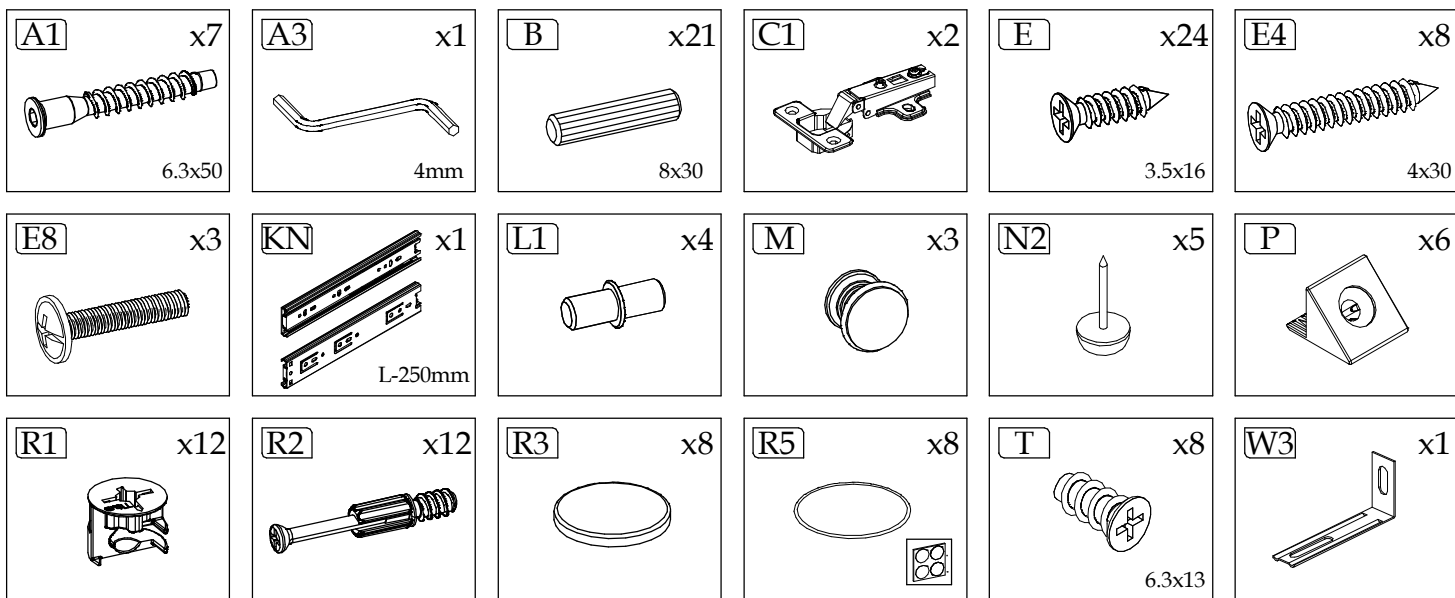

MELINI B

90 min

Element symbol	Measurements				Code	Paket
1	1466	380	32	1	1032	1/1
2	330	348.5	16	1	1004	1/1
3	330	348.5	16	1	1005	1/1
4	1338	329	16	1	1006	1/1
5	329	328.5	16	1	1001	1/1

6	329	328.5	16	1	1033	1/1
7	299	310	16	1		1/1
8	326	342	16	1	1039	1/1
9	720	150	16	1	1034	1/1
10	300	110	16	1	1035	1/1
11	634.5	110	16	1	1036	1/1

12	300	110	16	1	1037	1/1
13	648.5	296	3	1		1/1
14	1352	353	3	1	1007	1/1
15	429	38	38	2	4001	1/1
16	429	38	38	2	4002	1/1
17	100	38	38	1	4003	1/1

▶ 2

5

6

► 10