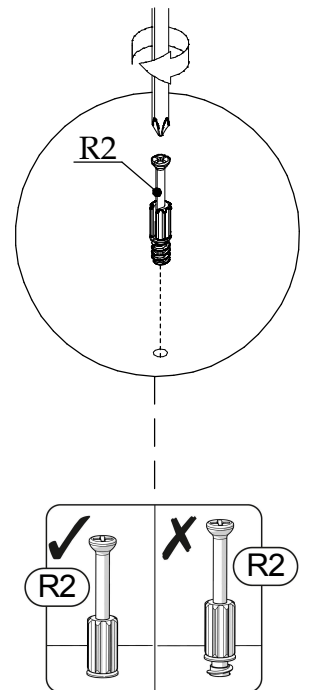

MELINI B

90 min

Element symbol	Measurements				Code	Paket
1	1466	380	32	1	1032	1/1
2	330	348.5	16	1	1004	1/1
3	330	348.5	16	1	1005	1/1
4	1338	329	16	1	1006	1/1
5	329	328.5	16	1	1001	1/1

6	329	328.5	16	1	1033	1/1
7	299	310	16	1		1/1
8	326	342	16	1	1039	1/1
9	720	150	16	1	1034	1/1
10	300	110	16	1	1035	1/1
11	634.5	110	16	1	1036	1/1

12	300	110	16	1	1037	1/1
13	648.5	296	3	1		1/1
14	1352	353	3	1	1007	1/1
15	429	38	38	2	4001	1/1
16	429	38	38	2	4002	1/1
17	100	38	38	1	4003	1/1

▶ 2

5

6

► 10