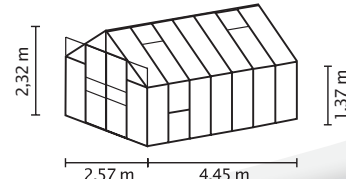

MERIDIAN 2 11500