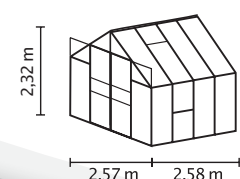

## KURZ & KNAPP

- ✓ Höher und breiter als Einstiegsmodelle
- ✓ Belüftungsoptimiert dank Seitenfenster
- ✓ Großzügige, kugelgelagerte Doppelschiebetür für bequemen Zugang
- ✓ Verglasung mit Sicherheitsglas, kristallklar (ESG) oder Hohlkammerplatten (HKP) möglich
- ✓ Eloxierte oder pulverbeschichtete Aluminiumprofile für dauerhaften Schutz vor Korrosion
- ✓ 4 Größen von ca. 6,7 bis 11,5 m<sup>2</sup>
- ✓ Inkl. Dachfenster, Regenrinnen, Anschlagschraube zur Windsicherung der Doppelschiebetüren + Seitenfenster

## TECHNISCHE DATEN

<b>Hausart:</b>	Gewächshaus
<b>Art:</b>	Klassisches Modell
<b>Größen:</b>	4
<b>Verglasungsarten:</b>	HKP ca. 4 oder 6 mm; ESG ca. 3 mm
<b>Glashaltetechnik:</b>	Federklammern
<b>Farben:</b>	Alu eloxiert; Smaragd oder Anthrazit pulverbeschichtet
<b>Seitenfenster:</b>	1
<b>Dachfenster:</b>	2
<b>Außenmaß:</b>	B 2,57 x H 2,32 m
<b>Traufenhöhe:</b>	1,37 m
<b>Türmaße:</b>	B 1,22 x H 1,75 m