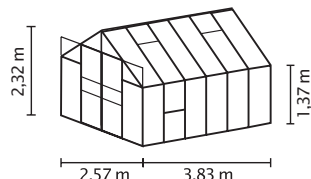

MERIDIAN 2 9900