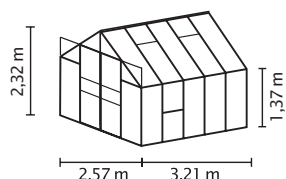

MERIDIAN 2 8300