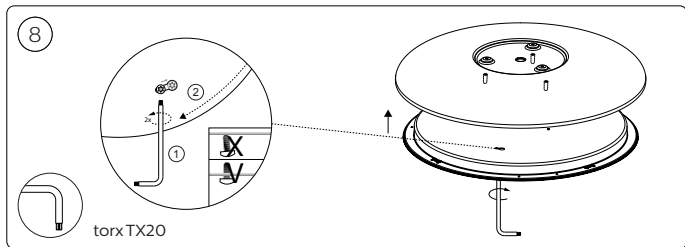

Excl.

Signify
I.B.R.S. / C.C.R.I. Numéro 10461
5600 VB Eindhoven,
the Netherlands
☎00800-74454775

© 2021 Signify Holding
All rights reserved

www.philips-hue.com

4404 029 08235
Last update: 05/2021