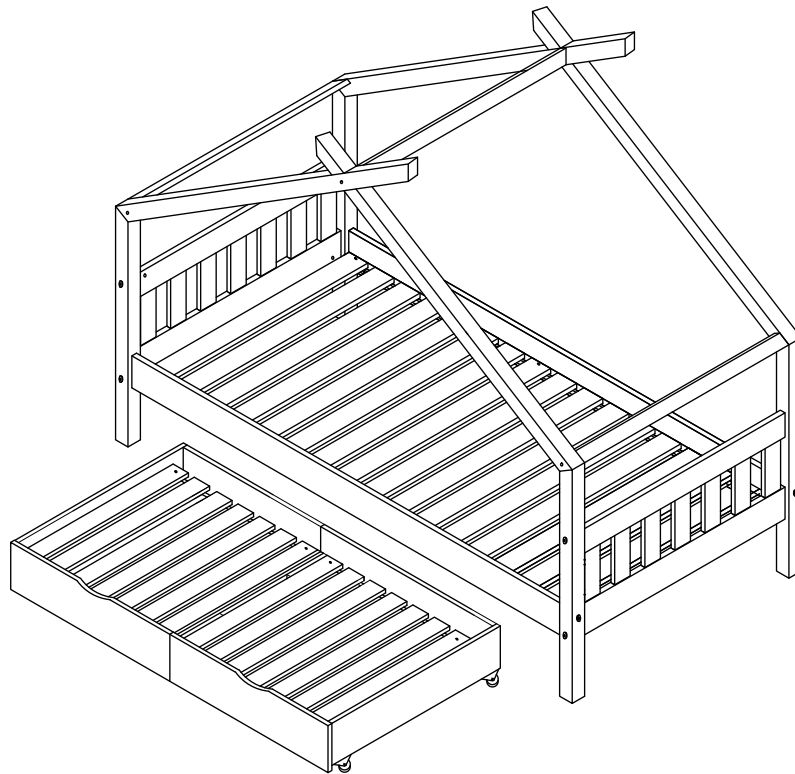

**Möbel 3712 Design Kinderbett Gästebett Weiß**

**Möbel 3713 Design Kinderbett Gästebett Natur**

Aufbau/Assembly/Assemblée/Assemblea

**Video**

Paket 2/2

Px2 L=30MM	Tx4 Ø7x70
Bx12 M6x90	Dx6 6,3x90
Ax36 Ø8x35	Sx4 6,3x70
Gx22 3,5x35	Fx4 M6
Kx8 H=43MM	Cx12 M6x10x14
Mx1	Hx16 3x16
	Nx8 Ø8x30
	Lx1

Paket 1/1

Elementeszeichen	Ausmaß	Paket	Anzahl
1	861x53x53	1/2	2
2	861x53x53	1/2	2
3	870x392x20	1/2	2
4	1256x53x53	1/2	2
5	1256x53x53	1/2	2
6	870x55x20	1/2	2
7	870x55x20	1/2	1
8	1970x118x45	1/2	2

Paket 2/2

Elementeszeichen	Ausmaß	Paket	Anzahl
9	900x66x16	2/2	15
11	955x118x45	2/2	1
12	955x118x45	2/2	1
13	955x118x45	2/2	1
14	955x118x45	2/2	1
15	900x66x16	2/2	14
16	977x195x18	2/2	2
17	946x90x20	2/2	2
18	906x55x44	2/2	2