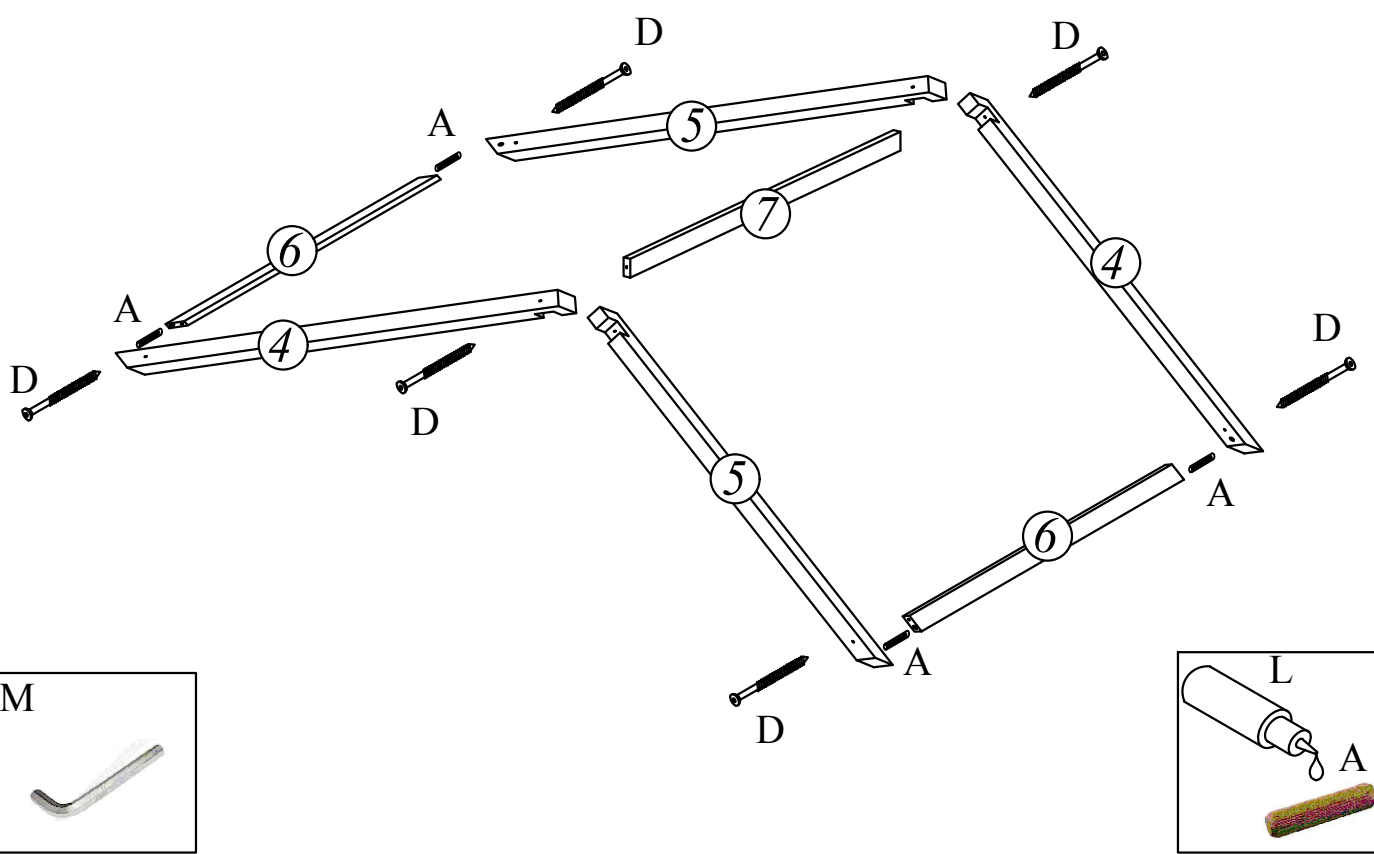

**Möbel 3712 Design Kinderbett Gästebett Weiß**

**Möbel 3713 Design Kinderbett Gästebett Natur**

Aufbau/Assembly/Assemblée/Assemblea

**Video**

Paket 2/2

Px2 L=30MM	Tx4 Ø7x70
Bx12 M6x90	Dx6 6,3x90
Ax36 Ø8x35	Sx4 6,3x70
Gx22 3,5x35	Fx4 M6
Kx8 H=43MM	Cx12 M6x10x14
Mx1	Hx16 3x16
	Nx8 Ø8x30
	Lx1

Paket 1/1

Elementeszeichen	Ausmaß	Paket	Anzahl
1	861x53x53	1/2	2
2	861x53x53	1/2	2
3	870x392x20	1/2	2
4	1256x53x53	1/2	2
5	1256x53x53	1/2	2
6	870x55x20	1/2	2
7	870x55x20	1/2	1
8	1970x118x45	1/2	2

Paket 2/2

Elementeszeichen	Ausmaß	Paket	Anzahl
9	900x66x16	2/2	15
11	955x118x45	2/2	1
12	955x118x45	2/2	1
13	955x118x45	2/2	1
14	955x118x45	2/2	1
15	900x66x16	2/2	14
16	977x195x18	2/2	2
17	946x90x20	2/2	2
18	906x55x44	2/2	2

Paket 2/2

<p>Px2 L=30MM</p> 	<p>Tx4 Ø7x70</p> 
<p>Ax12 Ø8x35</p> 	<p>Sx4 6,3x70</p> 
<p>Gx16 3,5x35</p> 	<p>Fx4 M6</p> 
<p>Kx8 H=43MM</p> 	<p>Hx16 3x16</p> 
<p>Mx1</p> 	<p>Lx1</p> 

7

9