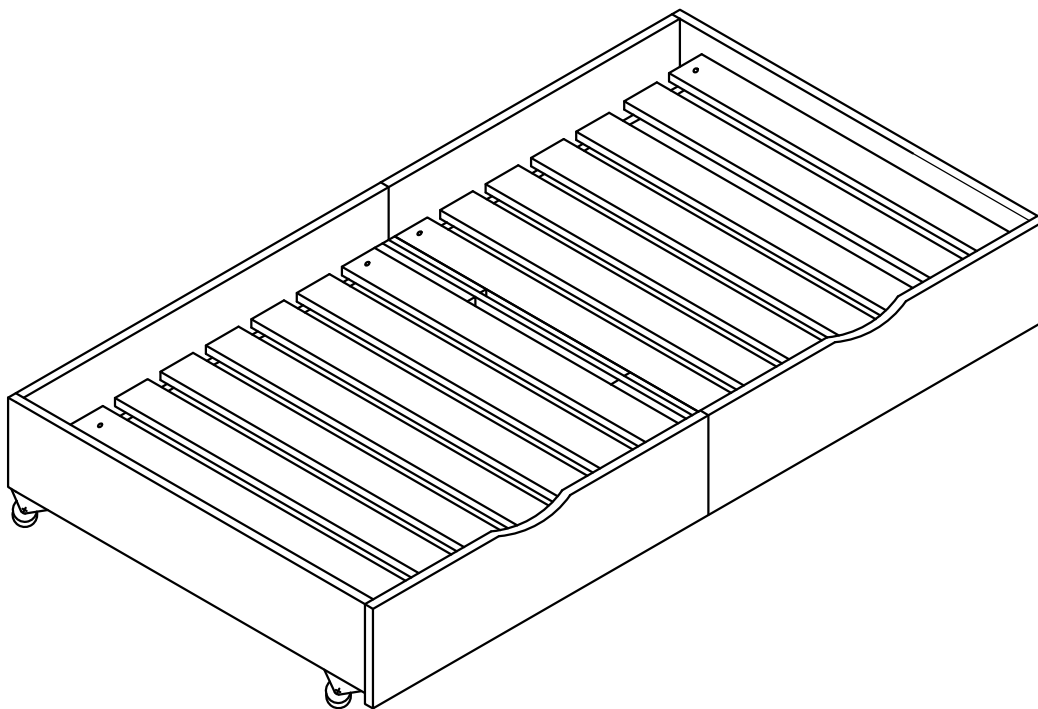

<i>Elementeszeichen</i>	<i>Ausmaß</i>	<i>Paket</i>	<i>Anzahl</i>
<i>11</i>	<i>955x118x45</i>	<i>2/2</i>	<i>1</i>
<i>12</i>	<i>955x118x45</i>	<i>2/2</i>	<i>1</i>
<i>13</i>	<i>955x118x45</i>	<i>2/2</i>	<i>1</i>
<i>14</i>	<i>955x118x45</i>	<i>2/2</i>	<i>1</i>
<i>15</i>	<i>900x66x16</i>	<i>2/2</i>	<i>14</i>
<i>16</i>	<i>977x195x18</i>	<i>2/2</i>	<i>2</i>
<i>17</i>	<i>946x90x20</i>	<i>2/2</i>	<i>2</i>
<i>18</i>	<i>906x55x44</i>	<i>2/2</i>	<i>2</i>