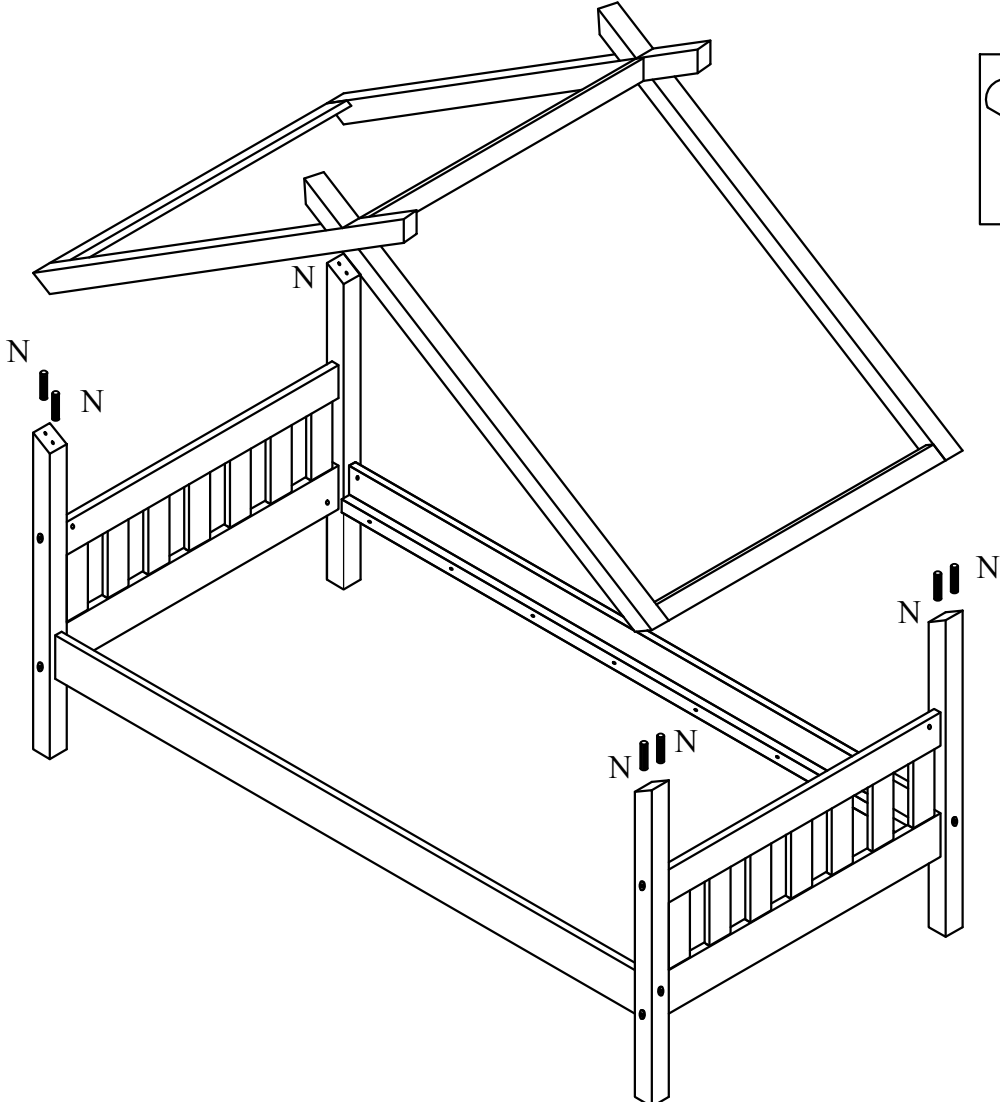

**Möbel 3712 Design Kinderbett Gästebett Weiß**

**Möbel 3713 Design Kinderbett Gästebett Natur**

Aufbau/Assembly/Assemblée/Assemblea

**Video**

Paket 2/2

Px2 L=30MM	Tx4 Ø7x70
Bx12 M6x90	Dx6 6,3x90
Ax36 Ø8x35	Sx4 6,3x70
Gx22 3,5x35	Fx4 M6
Kx8 H=43MM	Cx12 M6x10x14
Mx1	Hx16 3x16
	Nx8 Ø8x30
	Lx1

Paket 1/1

Elementeszeichen	Ausmaß	Paket	Anzahl
1	861x53x53	1/2	2
2	861x53x53	1/2	2
3	870x392x20	1/2	2
4	1256x53x53	1/2	2
5	1256x53x53	1/2	2
6	870x55x20	1/2	2
7	870x55x20	1/2	1
8	1970x118x45	1/2	2

Paket 2/2

Elementeszeichen	Ausmaß	Paket	Anzahl
9	900x66x16	2/2	15
11	955x118x45	2/2	1
12	955x118x45	2/2	1
13	955x118x45	2/2	1
14	955x118x45	2/2	1
15	900x66x16	2/2	14
16	977x195x18	2/2	2
17	946x90x20	2/2	2
18	906x55x44	2/2	2