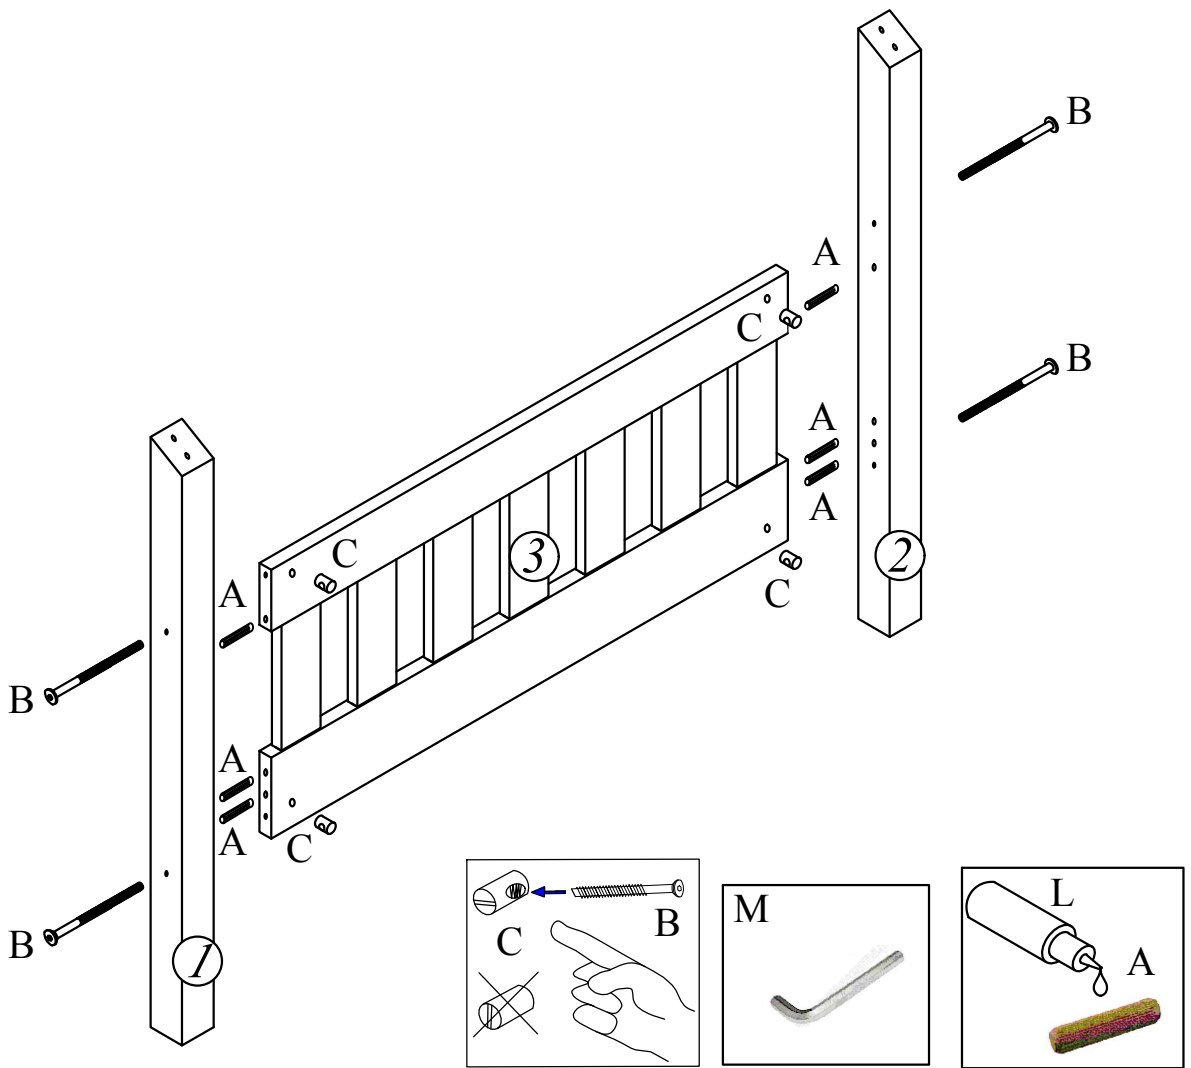

**Möbel 3712 Design Kinderbett Gästebett Weiß**

**Möbel 3713 Design Kinderbett Gästebett Natur**

Aufbau/Assembly/Assemblée/Assemblea

**Video**

Paket 2/2

Px2 L=30MM	Tx4 Ø7x70
Bx12 M6x90	Dx6 6,3x90
Ax36 Ø8x35	Sx4 6,3x70
Gx22 3,5x35	Fx4 M6
Kx8 H=43MM	Cx12 M6x10x14
Mx1	Hx16 3x16
	Nx8 Ø8x30
	Lx1

Paket 1/1

Elementeszeichen	Ausmaß	Paket	Anzahl
1	861x53x53	1/2	2
2	861x53x53	1/2	2
3	870x392x20	1/2	2
4	1256x53x53	1/2	2
5	1256x53x53	1/2	2
6	870x55x20	1/2	2
7	870x55x20	1/2	1
8	1970x118x45	1/2	2

Paket 2/2

Elementeszeichen	Ausmaß	Paket	Anzahl
9	900x66x16	2/2	15
11	955x118x45	2/2	1
12	955x118x45	2/2	1
13	955x118x45	2/2	1
14	955x118x45	2/2	1
15	900x66x16	2/2	14
16	977x195x18	2/2	2
17	946x90x20	2/2	2
18	906x55x44	2/2	2