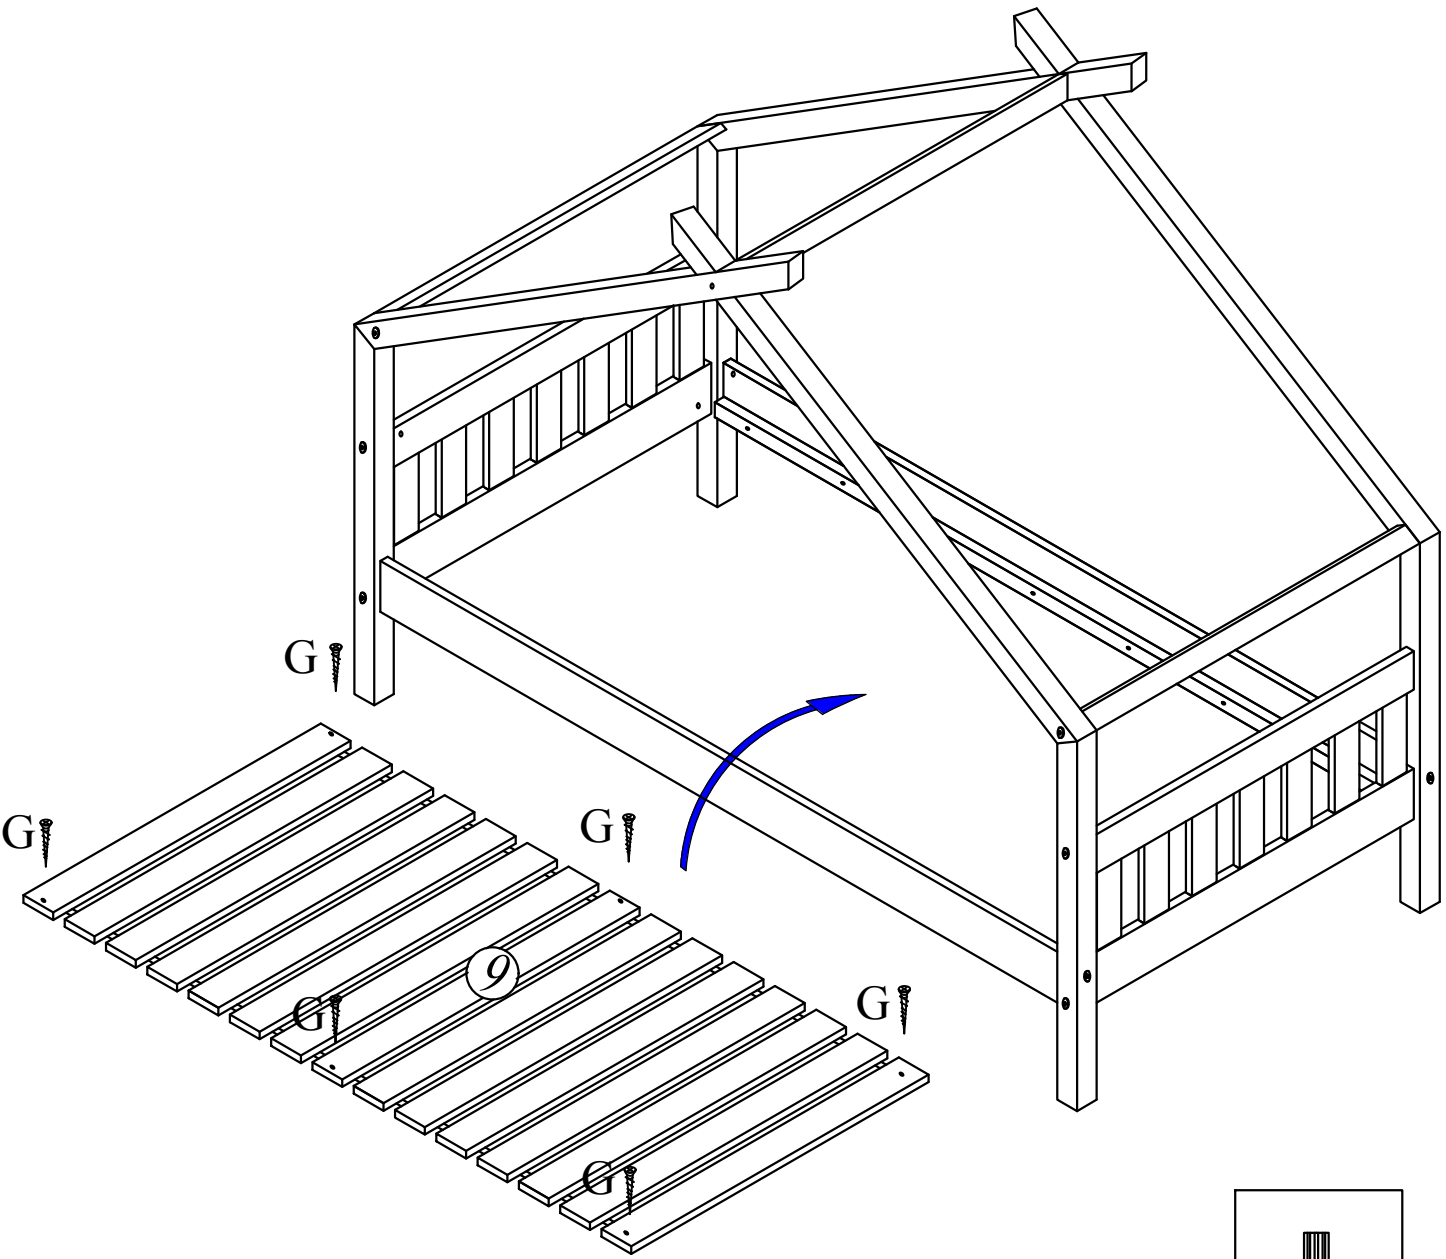

**Möbel 3712 Design Kinderbett Gästebett Weiß**

**Möbel 3713 Design Kinderbett Gästebett Natur**

Aufbau/Assembly/Assemblée/Assemblea

**Video**

Paket 2/2

Px2 L=30MM	Tx4 Ø7x70
Bx12 M6x90	Dx6 6,3x90
Ax36 Ø8x35	Sx4 6,3x70
Gx22 3,5x35	Fx4 M6
Kx8 H=43MM	Cx12 M6x10x14
Mx1	Hx16 3x16
	Nx8 Ø8x30
	Lx1

Paket 1/1

Elementeszeichen	Ausmaß	Paket	Anzahl
1	861x53x53	1/2	2
2	861x53x53	1/2	2
3	870x392x20	1/2	2
4	1256x53x53	1/2	2
5	1256x53x53	1/2	2
6	870x55x20	1/2	2
7	870x55x20	1/2	1
8	1970x118x45	1/2	2

Paket 2/2

Elementeszeichen	Ausmaß	Paket	Anzahl
9	900x66x16	2/2	15
11	955x118x45	2/2	1
12	955x118x45	2/2	1
13	955x118x45	2/2	1
14	955x118x45	2/2	1
15	900x66x16	2/2	14
16	977x195x18	2/2	2
17	946x90x20	2/2	2
18	906x55x44	2/2	2