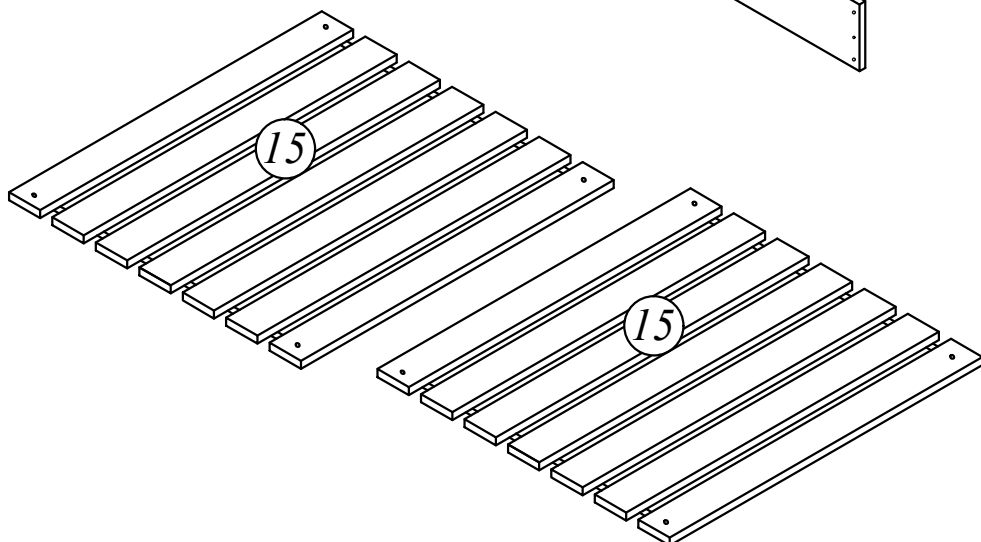

Paket 2/2

Px2 L=30MM	Tx4 Ø7x70
Ax12 Ø8x35	Sx4 6,3x70
Gx16 3,5x35	Fx4 M6
Kx8 H=43MM	Hx16 3x16
Mx1	Lx1