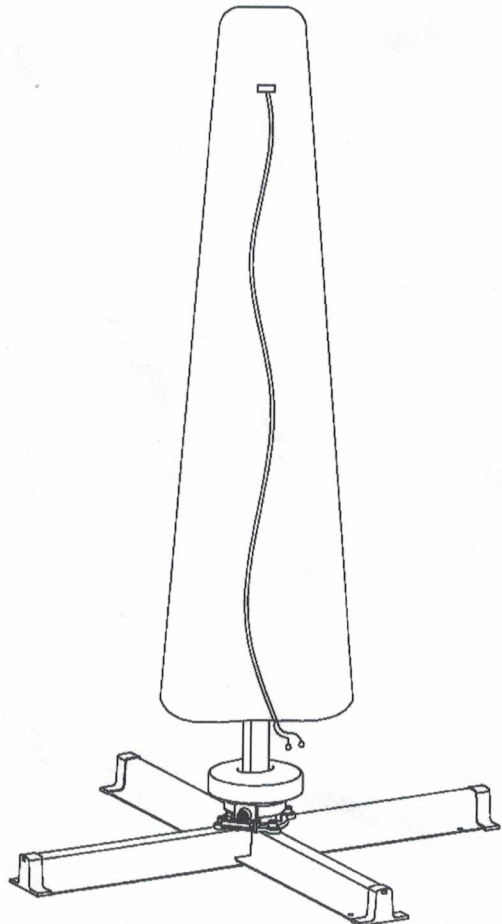

Schutzhülle für Ampelschirm
 Housse de protection pour parasol
 Telo protettivo per ombrellone

Fiberglasstange
 Tige en fibre de verre
 Asta in fibra di vetro

Schaubild
 Figure 1
 Figura 1

Achtung: Bitte schieben Sie jedes Teil in den Boden des Verbindungsstücks, damit alles fest sitzt.
 Attention: Introduire chaque tige dans les connecteurs
 Attenzione: Introdurre ogni asta nel connettore per fissare il telo

Schaubild
 Figure 2
 Figura 2

Reißverschluss
 Fermeture à glissière
 Chiusura con cerniera lampo

Schlitz
 Encoche
 Intaglio

Schaubild
 Figure 3
 Figura 3

Schaubild
 Figure 4
 Figura 4