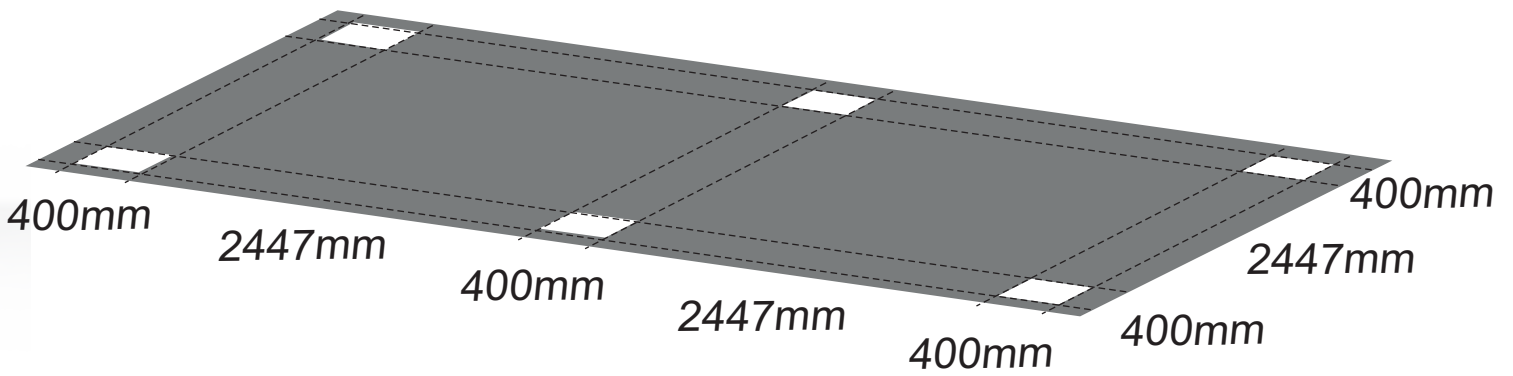

□ PG-L1-Q1 3 m x 6 m

01/2024-V01

PRIMEYARD®

PG-L1-Q1 3 m x 6 m

PG-L1-Q1 3 m x 6 m

A

B

C

PG-L1-Q1 3 m x 6 m

Item no.		Q'ty
39756		4
39758		2
39757		4
39759		2
39798		1
39799		1
39801		1
39802		1
39773		2
39777		42
39776		2
39804		1
39805		1
39806		1
39807		1
39808		2

PG-L1-Q1 3 m x 6 m

Item no.		Q'ty
39809		6
39782		4
39810		2
39783		2
39784		2
39785		2
39803		1
39786		2
39728		1
39741		1
39811		2
39787		4
39829		70

PG-L1-Q1 3 m x 6 m

Item no.			Q'ty
39743		M5*25MM	24
39745		M5*15MM	16
39789		M4*30MM	20
39790		M4*50MM	20
35085		M6*15MM	24
39742		M6	88
35086		M6	112
39739		M6	1
35137		M10*80MM	16
35146		M4	1
35144			1
39791		M8*3MM	4
39792		M8*5MM	84
39793		M4*20MM	2
39746		M4*15MM	2