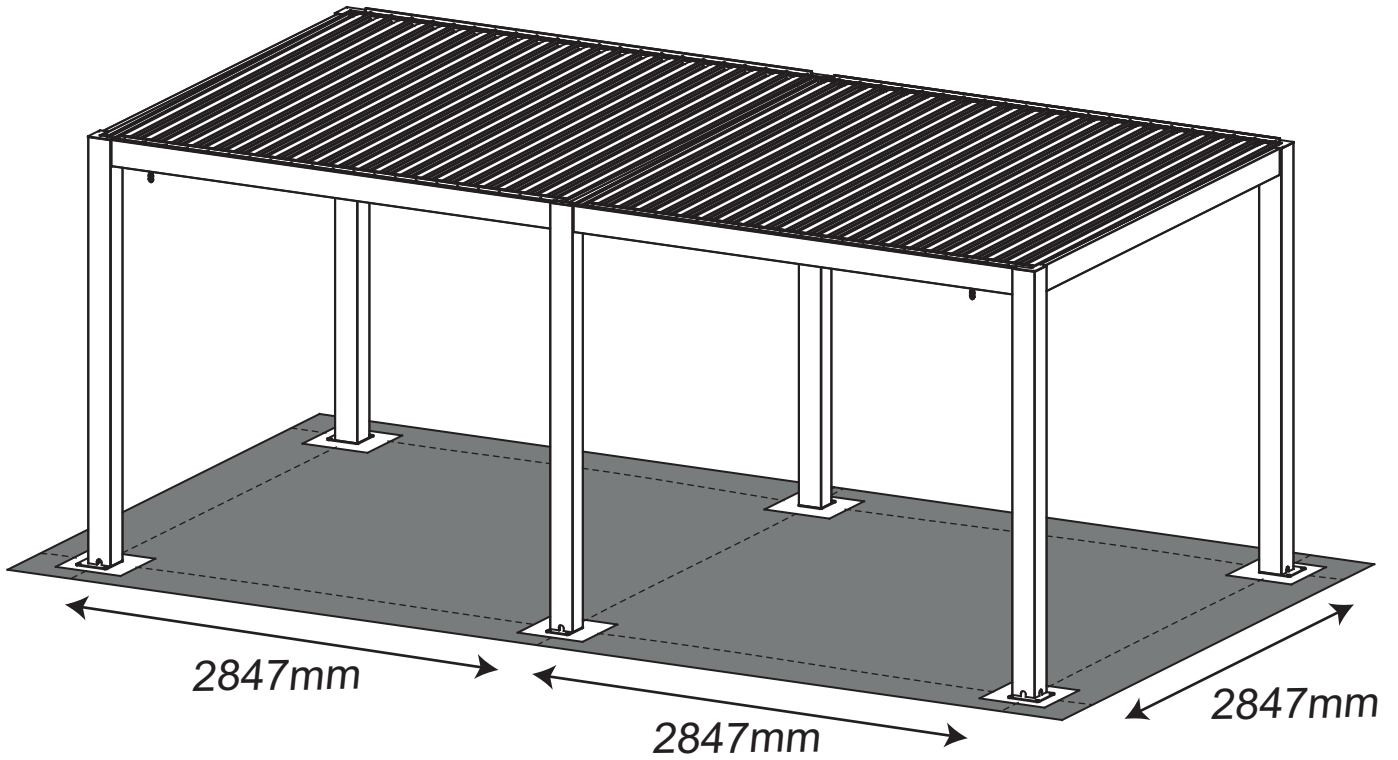

□ PG-L1-Q1 3 m x 6 m

01/2024-V01

PRIMEYARD®

PG-L1-Q1 3 m x 6 m

PG-L1-Q1 3 m x 6 m

A

B

C

PG-L1-Q1 3 m x 6 m

Item no.		Q'ty
39756		4
39758		2
39757		4
39759		2
39798		1
39799		1
39801		1
39802		1
39773		2
39777		42
39776		2
39804		1
39805		1
39806		1
39807		1
39808		2

PG-L1-Q1 3 m x 6 m

Item no.		Q'ty
39809		6
39782		4
39810		2
39783		2
39784		2
39785		2
39803		1
39786		2
39728		1
39741		1
39811		2
39787		4
39829		70

PG-L1-Q1 3 m x 6 m

Item no.			Q'ty
39743		M5*25MM	24
39745		M5*15MM	16
39789		M4*30MM	20
39790		M4*50MM	20
35085		M6*15MM	24
39742		M6	88
35086		M6	112
39739		M6	1
35137		M10*80MM	16
35146		M4	1
35144			1
39791		M8*3MM	4
39792		M8*5MM	84
39793		M4*20MM	2
39746		M4*15MM	2