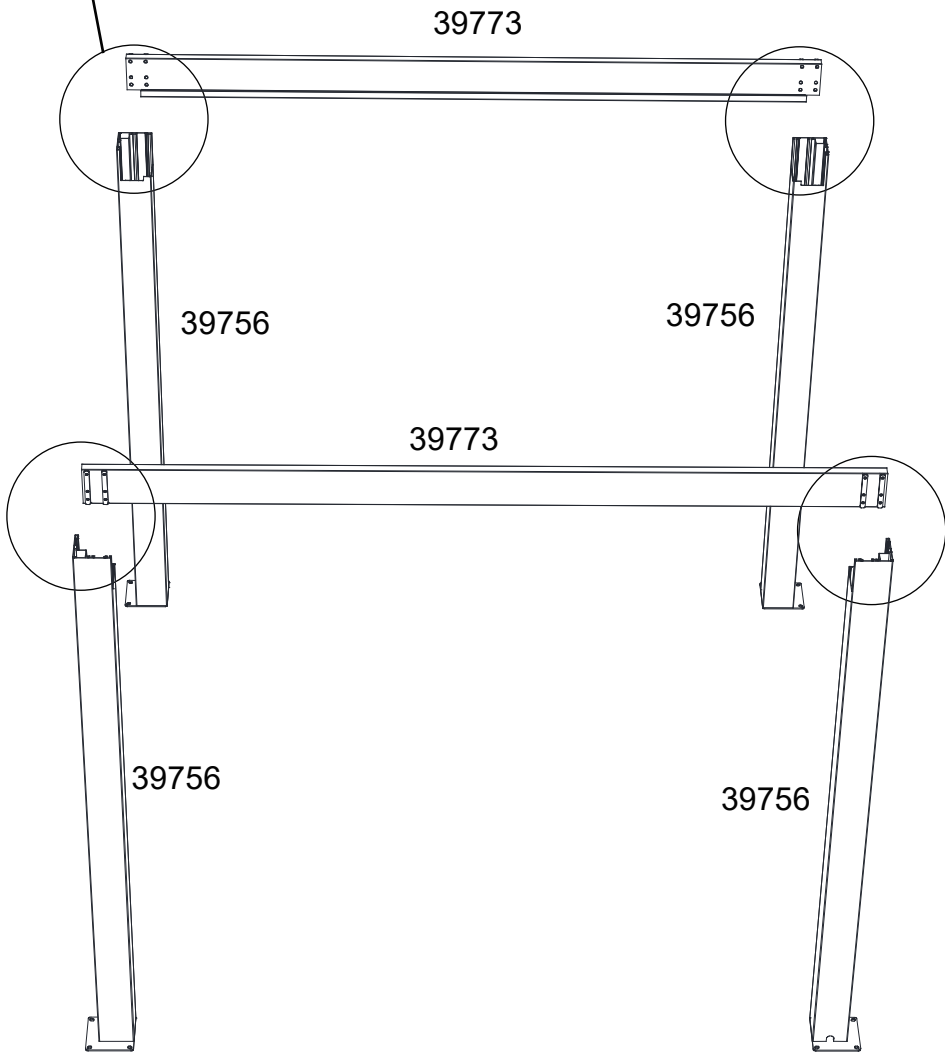

□ PG-L1-Q1 3 m x 6 m

01/2024-V01

PRIMEYARD®

PG-L1-Q1 3 m x 6 m

PG-L1-Q1 3 m x 6 m

A

B

C

PG-L1-Q1 3 m x 6 m

Item no.		Q'ty
39756		4
39758		2
39757		4
39759		2
39798		1
39799		1
39801		1
39802		1
39773		2
39777		42
39776		2
39804		1
39805		1
39806		1
39807		1
39808		2

PG-L1-Q1 3 m x 6 m

Item no.		Q'ty
39809		6
39782		4
39810		2
39783		2
39784		2
39785		2
39803		1
39786		2
39728		1
39741		1
39811		2
39787		4
39829		70

PG-L1-Q1 3 m x 6 m

Item no.			Q'ty
39743		M5*25MM	24
39745		M5*15MM	16
39789		M4*30MM	20
39790		M4*50MM	20
35085		M6*15MM	24
39742		M6	88
35086		M6	112
39739		M6	1
35137		M10*80MM	16
35146		M4	1
35144			1
39791		M8*3MM	4
39792		M8*5MM	84
39793		M4*20MM	2
39746		M4*15MM	2

PG-L1-Q1 3 m x 6 m

1

PG-L1-Q1 3 m x 6 m

2

PG-L1-Q1 3 m x 6 m

3

PG-L1-Q1 3 m x 6 m

4