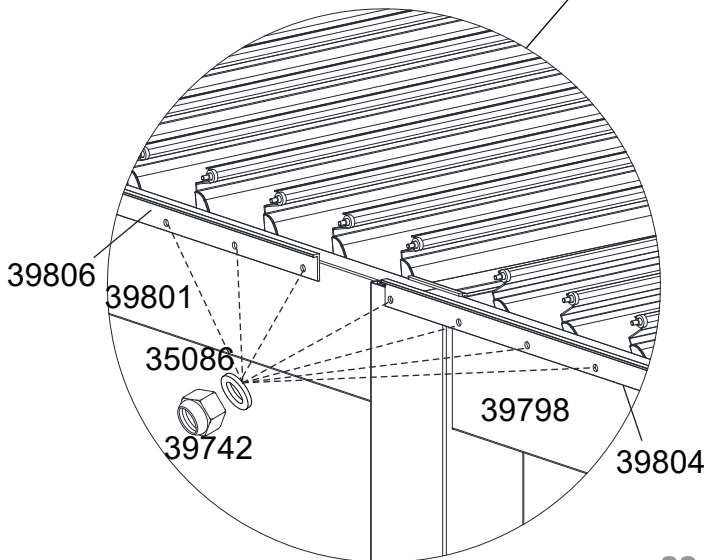

14

PG-L1-Q1 3 m x 6 m

15

PG-L1-Q1 3 m x 6 m

16

180°

180°

PG-L1-Q1 3 m x 6 m

17

PG-L1-Q1 3 m x 6 m

18

PG-L1-Q1 3 m x 6 m

35137

19

□ PG-L1-Q1 3 m x 6 m

TOOLPORT GmbH • Gutenbergring 1–5 • 22848 Norderstedt • GERMANY
Telefon +49 (0)40 / 60 87 27 17 • Fax +49 (0)40 / 60 87 27 37 • www.toolport.de