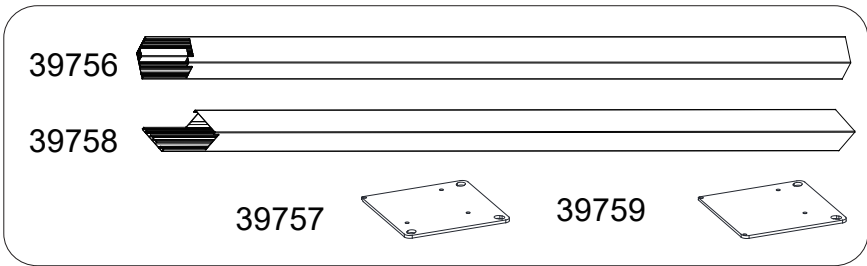

□ PG-L1-Q1 3 m x 6 m

01/2024-V01

PRIMEYARD®

PG-L1-Q1 3 m x 6 m

PG-L1-Q1 3 m x 6 m

A

B

C

PG-L1-Q1 3 m x 6 m

Item no.		Q'ty
39756		4
39758		2
39757		4
39759		2
39798		1
39799		1
39801		1
39802		1
39773		2
39777		42
39776		2
39804		1
39805		1
39806		1
39807		1
39808		2

PG-L1-Q1 3 m x 6 m

Item no.		Q'ty
39809		6
39782		4
39810		2
39783		2
39784		2
39785		2
39803		1
39786		2
39728		1
39741		1
39811		2
39787		4
39829		70

PG-L1-Q1 3 m x 6 m

Item no.			Q'ty
39743		M5*25MM	24
39745		M5*15MM	16
39789		M4*30MM	20
39790		M4*50MM	20
35085		M6*15MM	24
39742		M6	88
35086		M6	112
39739		M6	1
35137		M10*80MM	16
35146		M4	1
35144			1
39791		M8*3MM	4
39792		M8*5MM	84
39793		M4*20MM	2
39746		M4*15MM	2

PG-L1-Q1 3 m x 6 m

1

PG-L1-Q1 3 m x 6 m

2

PG-L1-Q1 3 m x 6 m

3

PG-L1-Q1 3 m x 6 m

4