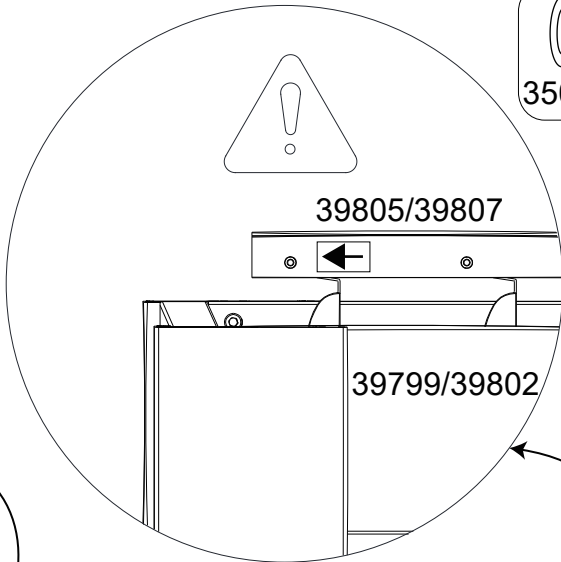

14

PG-L1-Q1 3 m x 6 m

15

PG-L1-Q1 3 m x 6 m

16

180°

180°

PG-L1-Q1 3 m x 6 m

17

PG-L1-Q1 3 m x 6 m

18

PG-L1-Q1 3 m x 6 m

35137

19

□ PG-L1-Q1 3 m x 6 m

TOOLPORT GmbH • Gutenbergring 1–5 • 22848 Norderstedt • GERMANY
Telefon +49 (0)40 / 60 87 27 17 • Fax +49 (0)40 / 60 87 27 37 • www.toolport.de