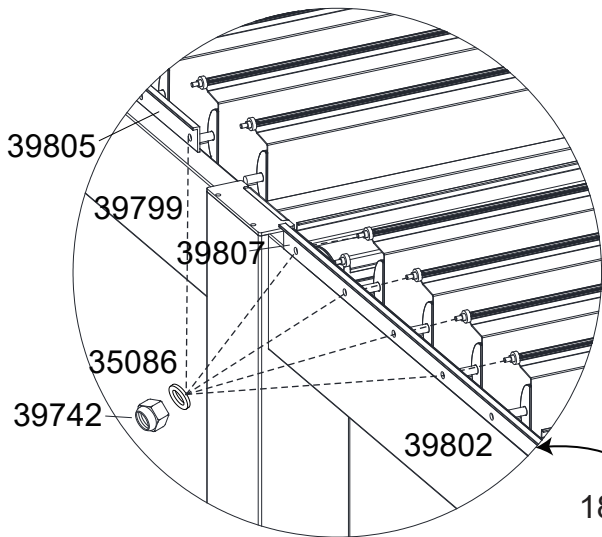

14

PG-L1-Q1 3 m x 6 m

15

PG-L1-Q1 3 m x 6 m

16

180°

180°

PG-L1-Q1 3 m x 6 m

17

PG-L1-Q1 3 m x 6 m

18

PG-L1-Q1 3 m x 6 m

35137

19

□ PG-L1-Q1 3 m x 6 m

TOOLPORT GmbH • Gutenbergring 1–5 • 22848 Norderstedt • GERMANY
Telefon +49 (0)40 / 60 87 27 17 • Fax +49 (0)40 / 60 87 27 37 • www.toolport.de