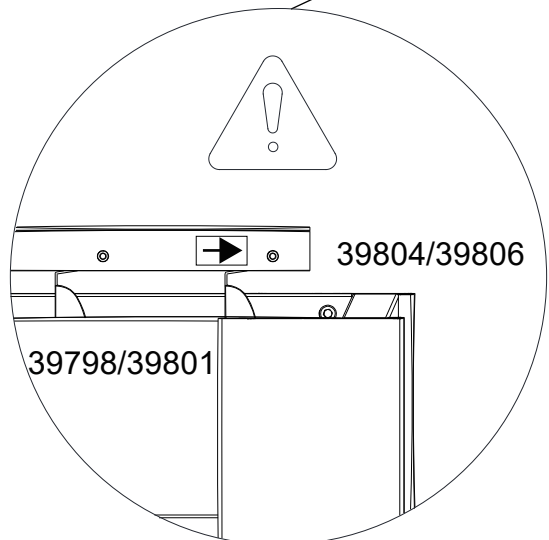

14

PG-L1-Q1 3 m x 6 m

15

PG-L1-Q1 3 m x 6 m

16

180°

180°

PG-L1-Q1 3 m x 6 m

17

PG-L1-Q1 3 m x 6 m

18

PG-L1-Q1 3 m x 6 m

35137

19

□ PG-L1-Q1 3 m x 6 m

TOOLPORT GmbH • Gutenbergring 1–5 • 22848 Norderstedt • GERMANY
Telefon +49 (0)40 / 60 87 27 17 • Fax +49 (0)40 / 60 87 27 37 • www.toolport.de