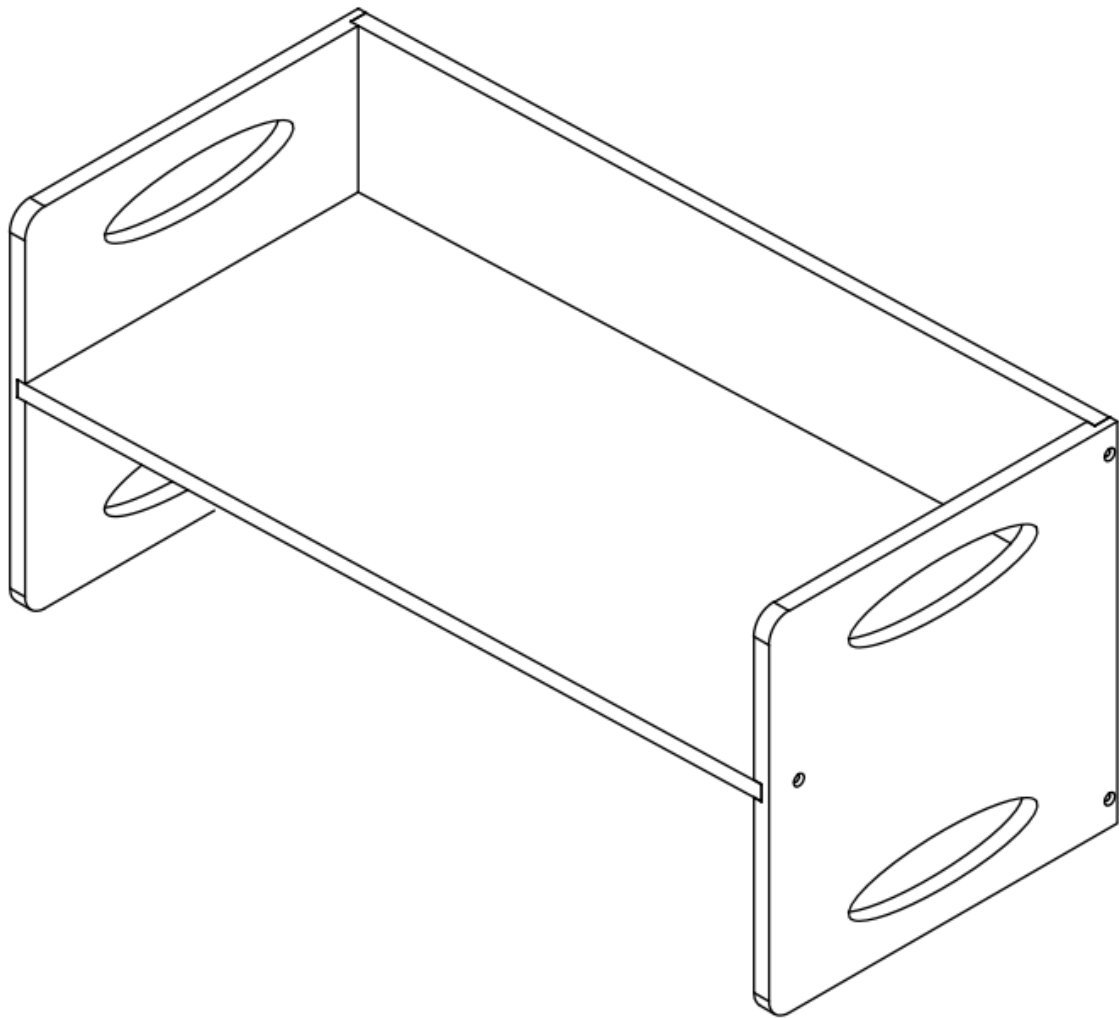

Bank zur Sitzgarnitur 'Aki'
Bench for seating set 'Aki'