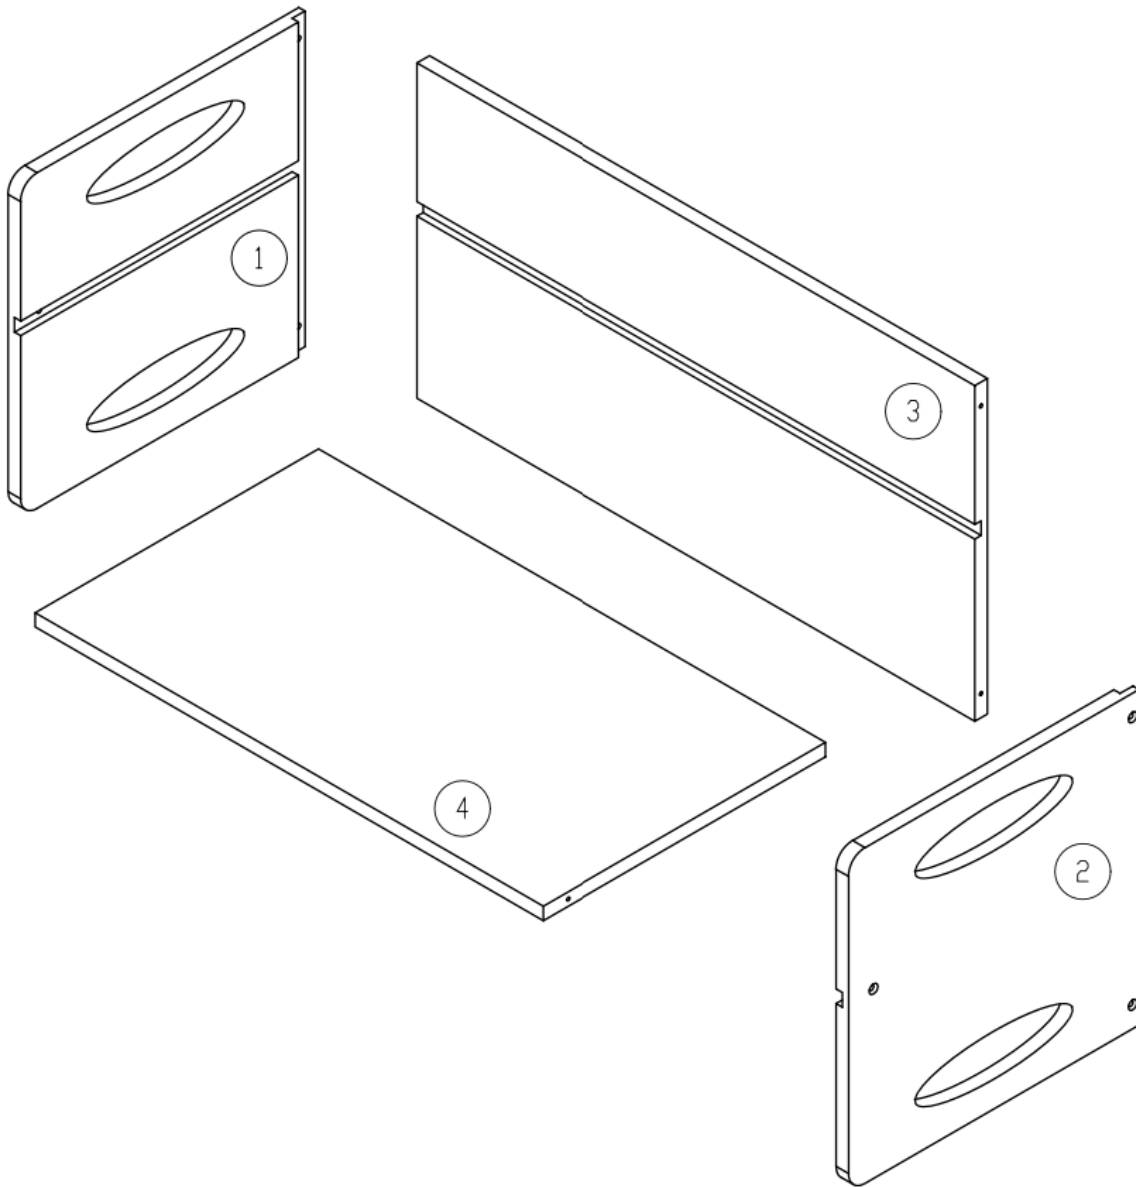

Bauteile - Components

Bauteil Component	Bild Picture	Bauteil Component	Bild Picture
A Schraube Screw 6x		B Inbusschlüssel Hex key 1x	

Beachten Sie bitte:

Bitte benutzen Sie für die Montage den beiliegenden Inbusschlüssel. Um Beschädigungen am Produkt zu vermeiden raten wir von der Benutzung eines Akkuschaubers ab! Nur original Zubehör- und Ersatzteile vom Hersteller oder Lieferanten verwenden. Verbinden Sie alle Teile zunächst nur lose miteinander. Ziehen Sie erst nach Beendigung der Montage alle Schraubverbindungen fest an. Das erleichtert den Aufbau und vermeidet, dass der Artikel wackelt!

Please note:

Please use only the enclosed hex key for the assembly. To avoid damaging the product we advise against using an electric screwdriver! Use only original accessories and spare parts from the producer or from the providers. First, screws the components loosely together. Tighten the screws only after having finished the assembly. This will facilitate the assembly and will ensure the stability of the article!