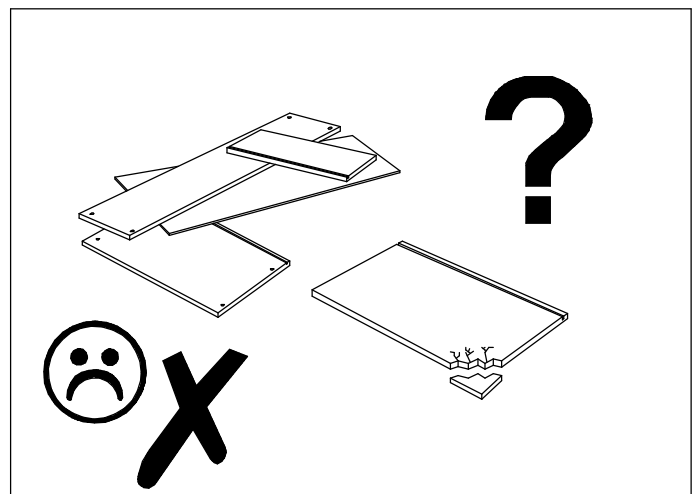

Sky 01 coffee table

40 min

Element symbol	Measurements				Code	Paket
	1	2	3	4		
1	499	348	16	1	1001	1/1
2	900	500	16	1	1002	1/1
3	900	500	16	1	1003	1/1
4	200	166	16	1	1006	1/1
5	200	166	16	1	1007	1/1
6	600	500	16	1	1004	1/1
7	166	499	16	1	1005	1/1