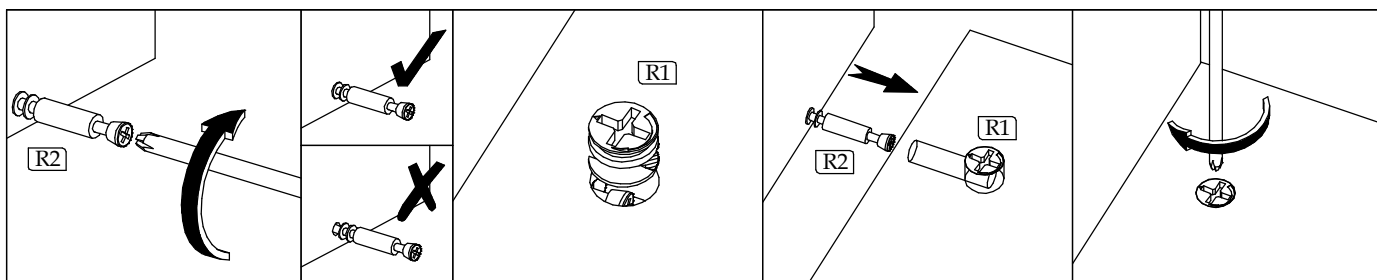

Sky 01 coffee table

40 min

Element symbol	Measurements				Code	Paket
	1	2	3	4		
1	499	348	16	1	1001	1/1
2	900	500	16	1	1002	1/1
3	900	500	16	1	1003	1/1
4	200	166	16	1	1006	1/1
5	200	166	16	1	1007	1/1
6	600	500	16	1	1004	1/1
7	166	499	16	1	1005	1/1