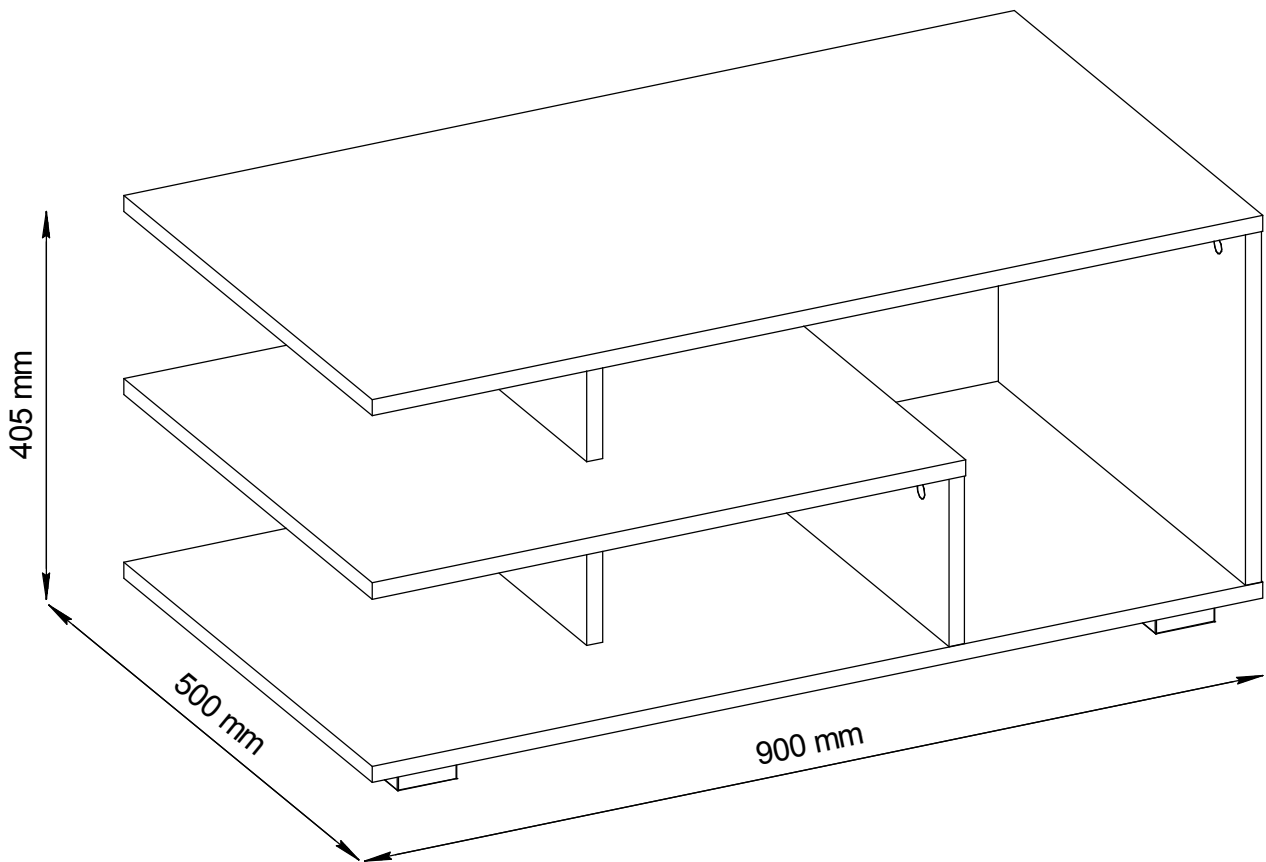

Sky 01 coffee table

40 min

Element symbol	Measurements				Code	Paket
	1	2	3	4		
1	499	348	16	1	1001	1/1
2	900	500	16	1	1002	1/1
3	900	500	16	1	1003	1/1
4	200	166	16	1	1006	1/1
5	200	166	16	1	1007	1/1
6	600	500	16	1	1004	1/1
7	166	499	16	1	1005	1/1