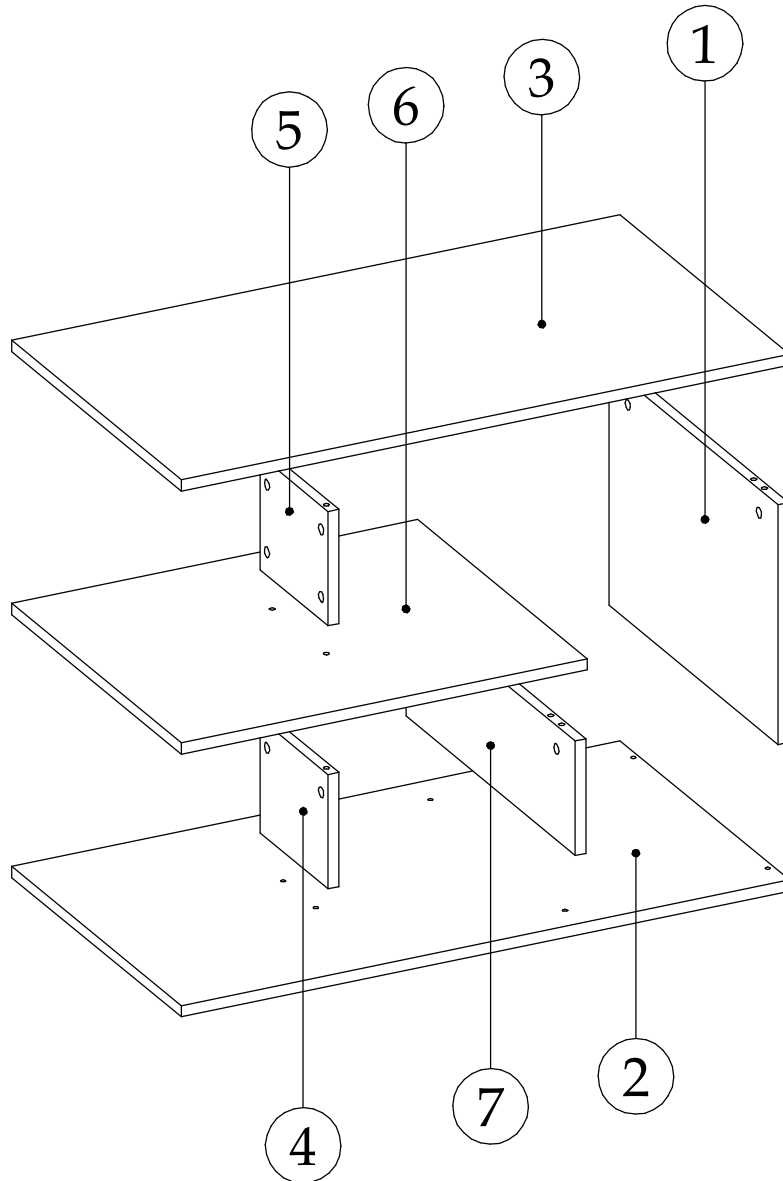

Sky 01 coffee table

40 min

Element symbol	Measurements				Code	Paket
	1	2	3	4		
1	499	348	16	1	1001	1/1
2	900	500	16	1	1002	1/1
3	900	500	16	1	1003	1/1
4	200	166	16	1	1006	1/1
5	200	166	16	1	1007	1/1
6	600	500	16	1	1004	1/1
7	166	499	16	1	1005	1/1

▶ 1

▶ 2

▶ 3