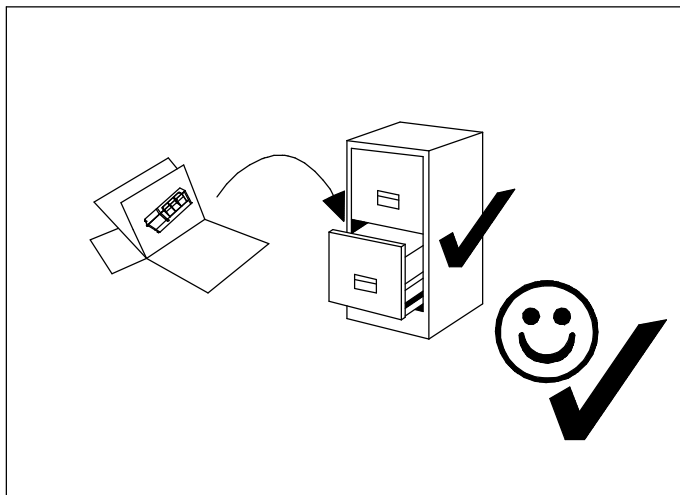

Sky 01 coffee table

40 min

Element symbol	Measurements				Code	Paket
	1	2	3	4		
1	499	348	16	1	1001	1/1
2	900	500	16	1	1002	1/1
3	900	500	16	1	1003	1/1
4	200	166	16	1	1006	1/1
5	200	166	16	1	1007	1/1
6	600	500	16	1	1004	1/1
7	166	499	16	1	1005	1/1