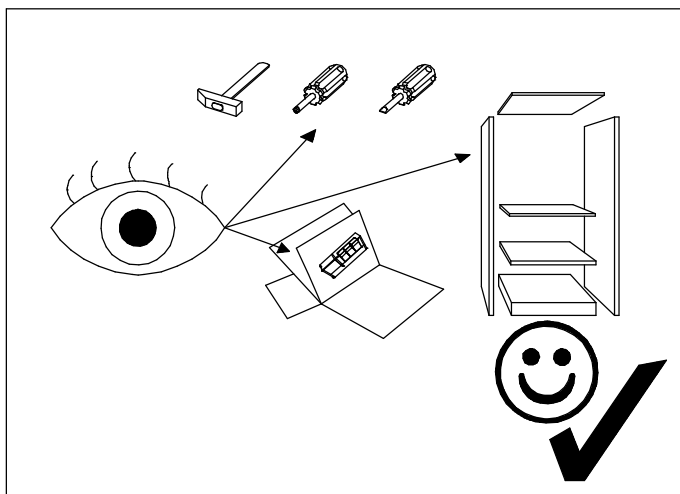

Sky 01 coffee table

40 min

Element symbol	Measurements				Code	Paket
	1	2	3	4		
1	499	348	16	1	1001	1/1
2	900	500	16	1	1002	1/1
3	900	500	16	1	1003	1/1
4	200	166	16	1	1006	1/1
5	200	166	16	1	1007	1/1
6	600	500	16	1	1004	1/1
7	166	499	16	1	1005	1/1