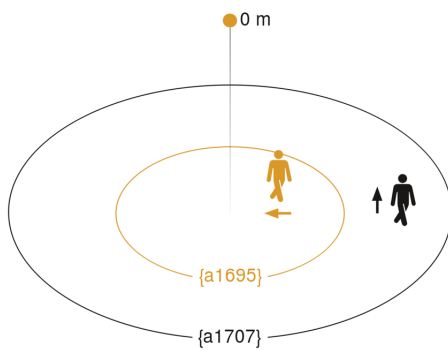

3 years

manufacturer's warranty

CE

Funktionsbeschreibung

Die Stand- und Wegeleuchte GL 65 sorgt für Eleganz rund ums Haus. Gefertigt aus hochwertigem Aluminium und einem Leuchtkörper aus Opalglas, passt sie perfekt zur Wandleuchte L 605 S und unserer Kamera-Sensor-Leuchte L 620 CAM SC. Auch mit Sensor erhältlich.

GL 65

ohne Bewegungsmelder
EAN 4007841 069469
Art.-Nr. 069469

Sensorerfassungsbereich

Mögliche Montagehöhe: 0,00 m – 0,00 m
Orange: radial
Schwarz: tangential

Maßzeichnung

Schaltplan

Schaltplan