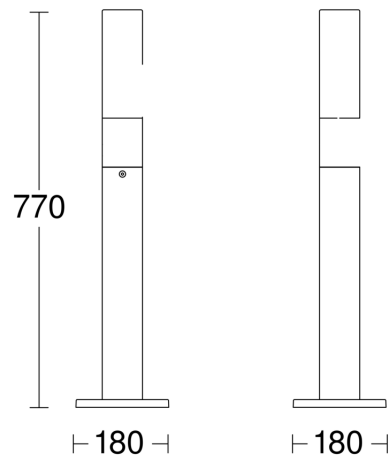

Technische Daten

Mit Leuchtmittel	Ja, LED-Leuchtmittel	Werkstoff des Gehäuses	Aluminium
Herstellergarantie	3 Jahre	Werkstoff der Abdeckung	Glas opal
Mit Fernbedienung	Nein	Netzanschluss	220 – 240 V / 50 – 60 Hz
Variante	ohne Bewegungsmelder	Leistung	8,5 W
VPE1, EAN	4007841069469	Lichtstrom Gesamtprodukt	575 lm
Anwendung, Ort	Außenbereich	gemessener Lichtstrom (360°)	575 lm
Anwendung, Raum	Außenbereich, Garten, Hauseingang, Hof & Einfahrt, Rund ums Haus	Gesamtprodukt Effizienz	68 lm/W
Farbe	Anthrazit	Farbtemperatur	3000 K
Inkl. Hausnummernbogen	Nein	Leuchtmittel	LED nicht austauschbar
Montageort	Stand	Lebensdauer LED L70B50 (25°)	> 36000 Std
Schlagfestigkeit	IK03	LED Kühlsystem	Passive Thermo Control
Schutzart	IP44	Softlichtstart	Ja
Schutzklasse	I	Vernetzung	Nein
Umgebungstemperatur	-20 – 40 °C	Farbwiedergabeindex CRI	= 80

GL 65

ohne Bewegungsmelder
EAN 4007841 069469
Art.-Nr. 069469

Sensorerfassungsbereich

Mögliche Montagehöhe: 0,00 m – 0,00 m
Orange: radial
Schwarz: tangential

Maßzeichnung

Schaltplan

Schaltplan