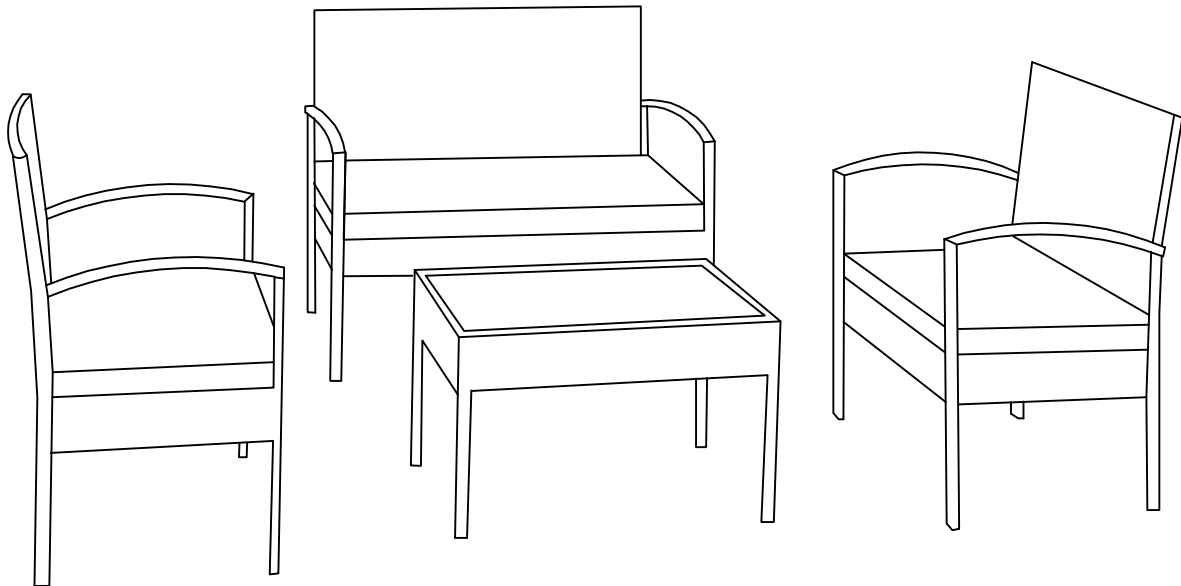

**Aufbauanleitung
Assembly Instructions**

**Set 2er- Sofa 2x
Sessel Tisch HWC-F56
Item Number #69821, #69822, #76125
#76126, #76127, #76128**

**Mendler Vertriebs-GmbH
Industriestr.60
73642 Welzheim
fragen@heute-wohnen.de
www.heute-wohnen.de**

<p>A</p>  <p>550*530*30mm</p> <p>3</p>	<p>Step1</p>  <p>50%</p>	<p>Step2</p>  <p>50%</p>
<p>B</p>  <p>550*530*30mm</p> <p>3</p>		
<p>C</p>  <p>520*500*30mm</p> <p>2</p>	<p>Step3</p>  <p>50%</p>	<p>Step4</p>  <p>100%</p>
<p>D</p>  <p>520*480*100mm</p> <p>2</p>		
<p>E</p>  <p>1000*500*30mm</p> <p>1</p>	<p>Step1</p>  <p>50%</p>	<p>Step2</p>  <p>50%</p>
<p>F</p>  <p>1000*480*100mm</p> <p>1</p>		
<p>1</p>  <p>M6*35mm</p> <p>30</p>	<p>Step3</p>  <p>50%</p>	<p>Step4</p>  <p>100%</p>
<p>2</p>  <p>M6*25mm</p> <p>6</p>		
<p>3</p>  <p>M6</p> <p>36</p>		
<p>X</p>  <p>M4</p> <p>1</p>		