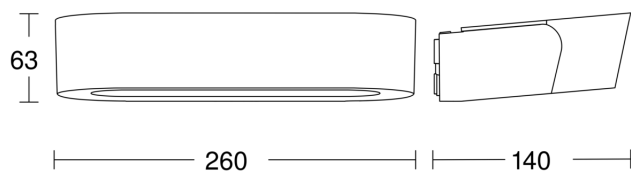

L 710 N

anthrazit
EAN 4007841 053161
Art.-Nr. 053161

Technische Daten

Werkstoff des Gehäuses	Aluminium
Werkstoff der Abdeckung	Kunststoff opal
Netzanschluss	220 – 240 V / 50 – 60 Hz
Leistung	8,3 W
Mittlere Bemessungslebensdauer Netzteil bei 25°C	> 60000 Std
Slavebetrieb einstellbar	Nein

Dämmerungseinstellung	2 – 2000 lx
Grundlichtfunktion	Nein
Dämmerungseinstellung Teach	Nein
Vernetzung	Nein
Farbwiedergabeindex CRI	= 82

Maßzeichnung

Schaltplan