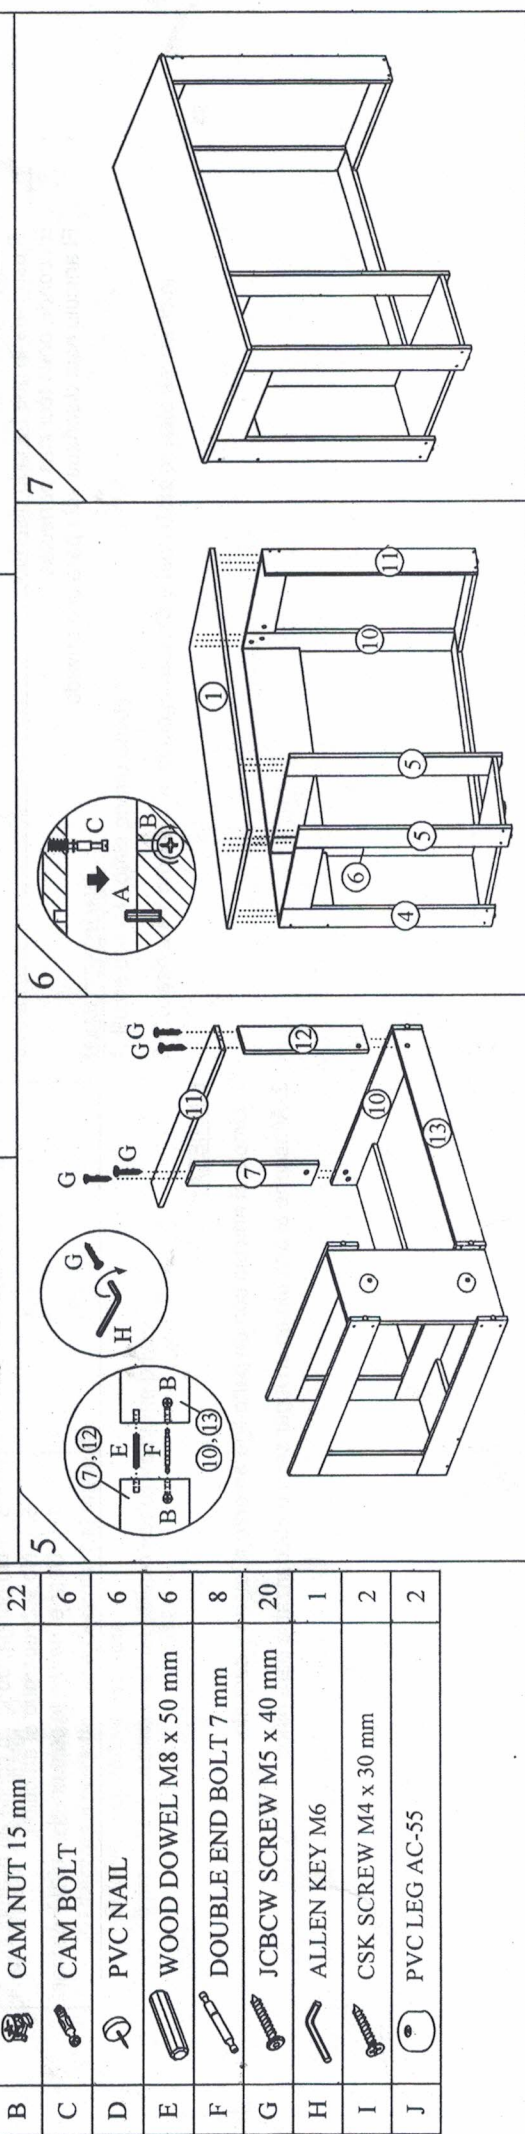

#### **LIMPIEZA:**

1. Limpie el artículo con un paño ligeramente húmedo y séquelo.
2. Almacene el artículo en un lugar seco e inalcanzable para niños.

A		WOOD DOWEL M6 x 25 mm	16
B		CAM NUT 15 mm	22
C		CAM BOLT	6
D		PVC NAIL	6
E		WOOD DOWEL M8 x 50 mm	6
F		DOUBLE END BOLT 7 mm	8
G		JCBW SCREW M5 x 40 mm	20
H		ALLEN KEY M6	1
I		CSK SCREW M4 x 30 mm	2
J		PVC LEG AC-55	2