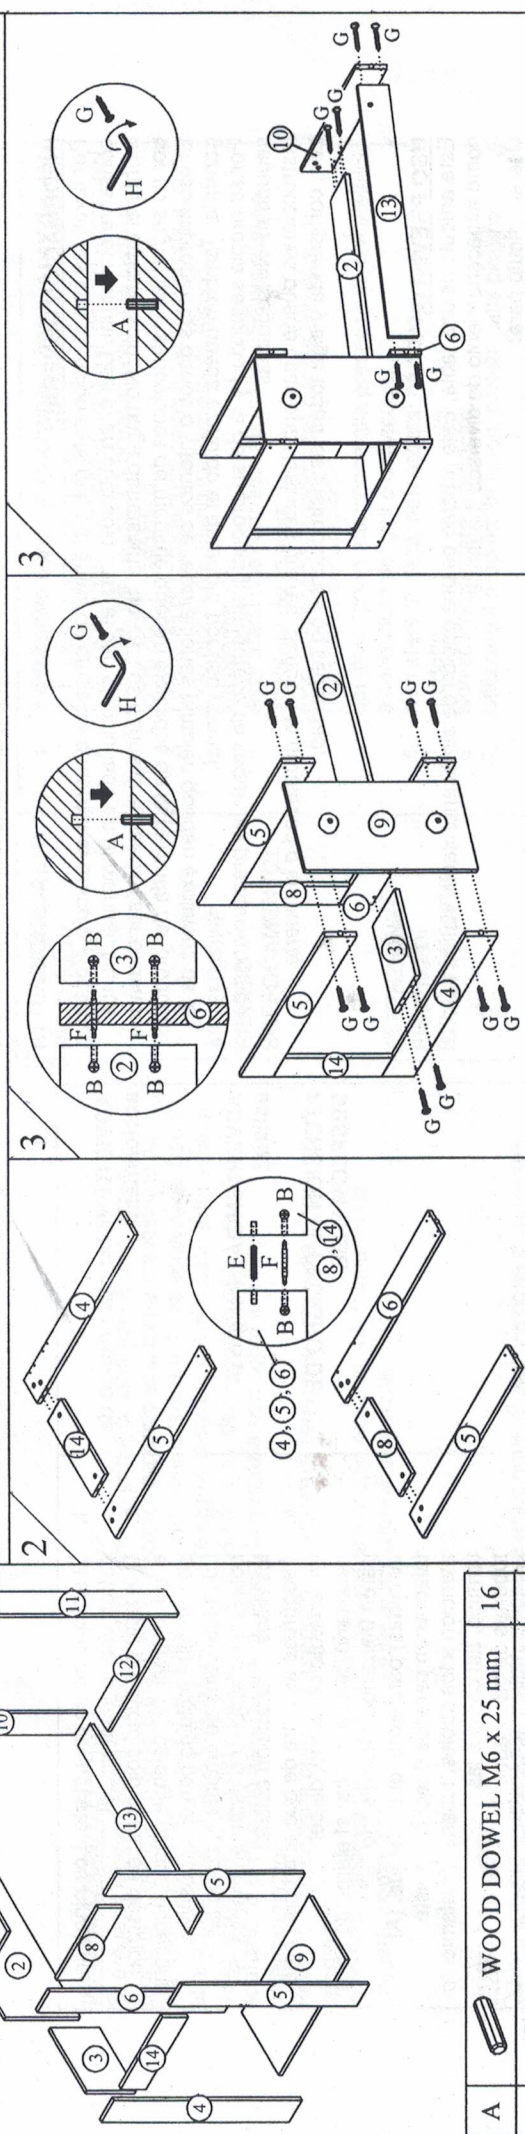

#### **LIMPIEZA:**

1. Limpie el artículo con un paño ligeramente húmedo y séquelo.
2. Almacene el artículo en un lugar seco e inalcanzable para niños.

A		WOOD DOWEL M6 x 25 mm	16
B		CAM NUT 15 mm	22
C		CAM BOLT	6
D		PVC NAIL	6
E		WOOD DOWEL M8 x 50 mm	6
F		DOUBLE END BOLT 7 mm	8
G		JCBW SCREW M5 x 40 mm	20
H		ALLEN KEY M6	1
I		CSK SCREW M4 x 30 mm	2
J		PVC LEG AC-55	2