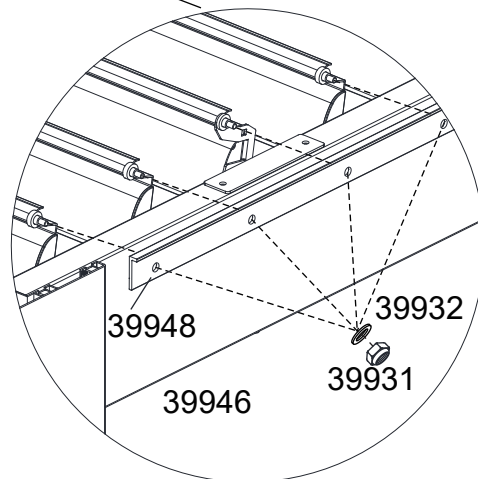

11

PG-L1-Q1 3 m x 3 m

12

PG-L1-Q1 3 m x 3 m

13

PG-L1-Q1 3 m x 3 m

14

PG-L1-Q1 3 m x 3 m

15

PG-L1-Q1 3 m x 3 m

16

□ **PG-L1-Q1** 3 m x 3 m

TOOLPORT GmbH • Gutenbergring 1–5 • 22848 Norderstedt • GERMANY
Telefon +49 (0)40 / 60 87 27 17 • Fax +49 (0)40 / 60 87 27 37 • www.toolport.de

GFP Handels GmbH • Passauerstraße 24 • A-4070 Eferding • AUSTRIA
Telefon +43 (0)7272/ 69 800 • www.gfp-international.com