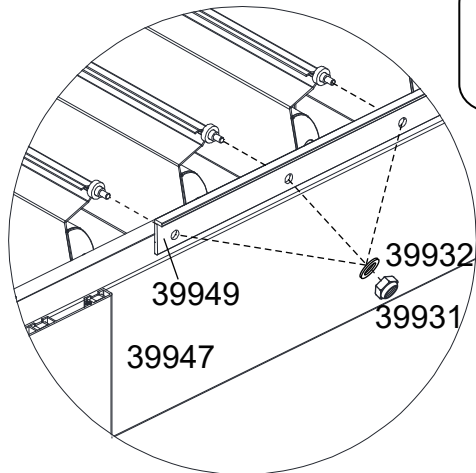

11

PG-L1-Q1 3 m x 3 m

12

PG-L1-Q1 3 m x 3 m

13

PG-L1-Q1 3 m x 3 m

14

PG-L1-Q1 3 m x 3 m

15

PG-L1-Q1 3 m x 3 m

16

□ **PG-L1-Q1** 3 m x 3 m

TOOLPORT GmbH • Gutenbergring 1–5 • 22848 Norderstedt • GERMANY
Telefon +49 (0)40 / 60 87 27 17 • Fax +49 (0)40 / 60 87 27 37 • www.toolport.de

GFP Handels GmbH • Passauerstraße 24 • A-4070 Eferding • AUSTRIA
Telefon +43 (0)7272/ 69 800 • www.gfp-international.com