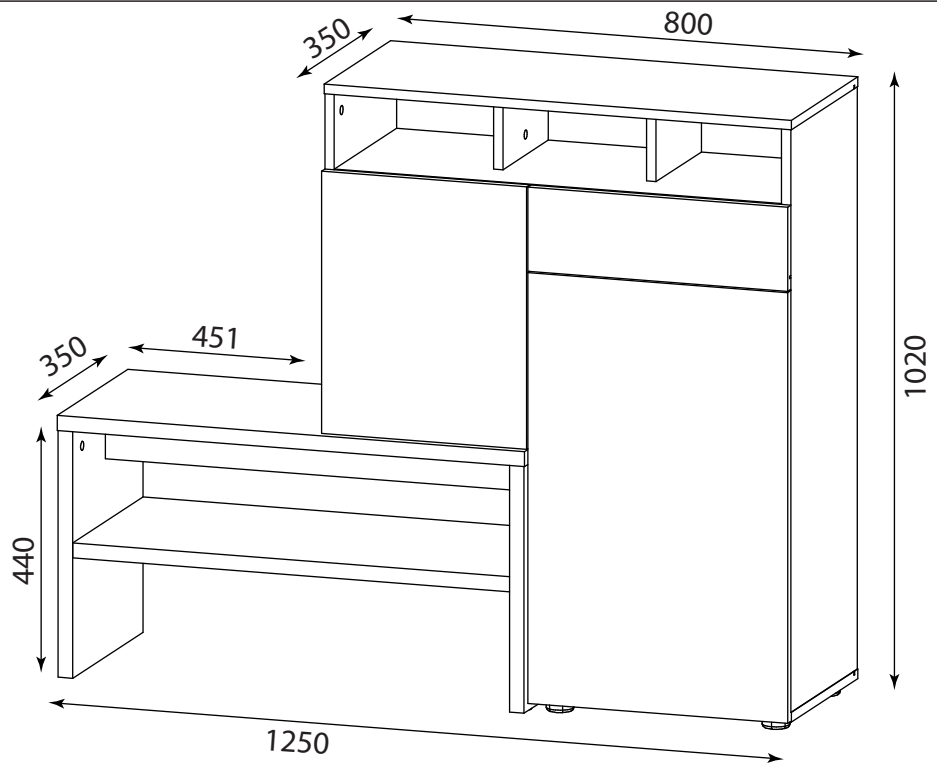

Möbel 5214 Schuhregal Selena Ant/Artisan
Möbel 5215 Schuhregal Selena Artisan/Weiß

AUFBAUANLEITUNG

HINWEIS!

Mit allen diesbezüglichen Fragen und Reklamationen wenden Sie sich bitte an ihren Verkäufer.
Vorsicht! Falls Sie irgendwelche beschädigte Teile bemerken verzichten Sie bitte auf die Montage.

Elemente:

Elemente- zeichen	Ausmaß		Paket	Anzahl	Elemente- zeichen	Ausmaß		Paket	Anzahl
1	410	350	1/2	2	13	766	329,5	2/2	1
2	800	351	1/2	1	14	436	351	1/2	1
3	748	349	1/2	1	15	716	445	1/2	1
4	748	80	1/2	1	16	124	226	2/2	2
5	564	330	2/2	1	17	416	343	1/2	1
6	968	330	2/2	1	18	837	424	2/2	1
7	828	329	2/2	1	19	133	776	2/2	1
8	800	330,5	2/2	1	20	368	293	1/2	1
9	450	330,5	2/2	1	21	300	100	2/2	1
10	334	328,5	2/2	1	22	300	100	2/2	1
11	334	300	2/2	1	23	358	97	1/2	1
12	416	300	2/2	2	24	140	445	1/2	1
					Zubehör			1/2	1