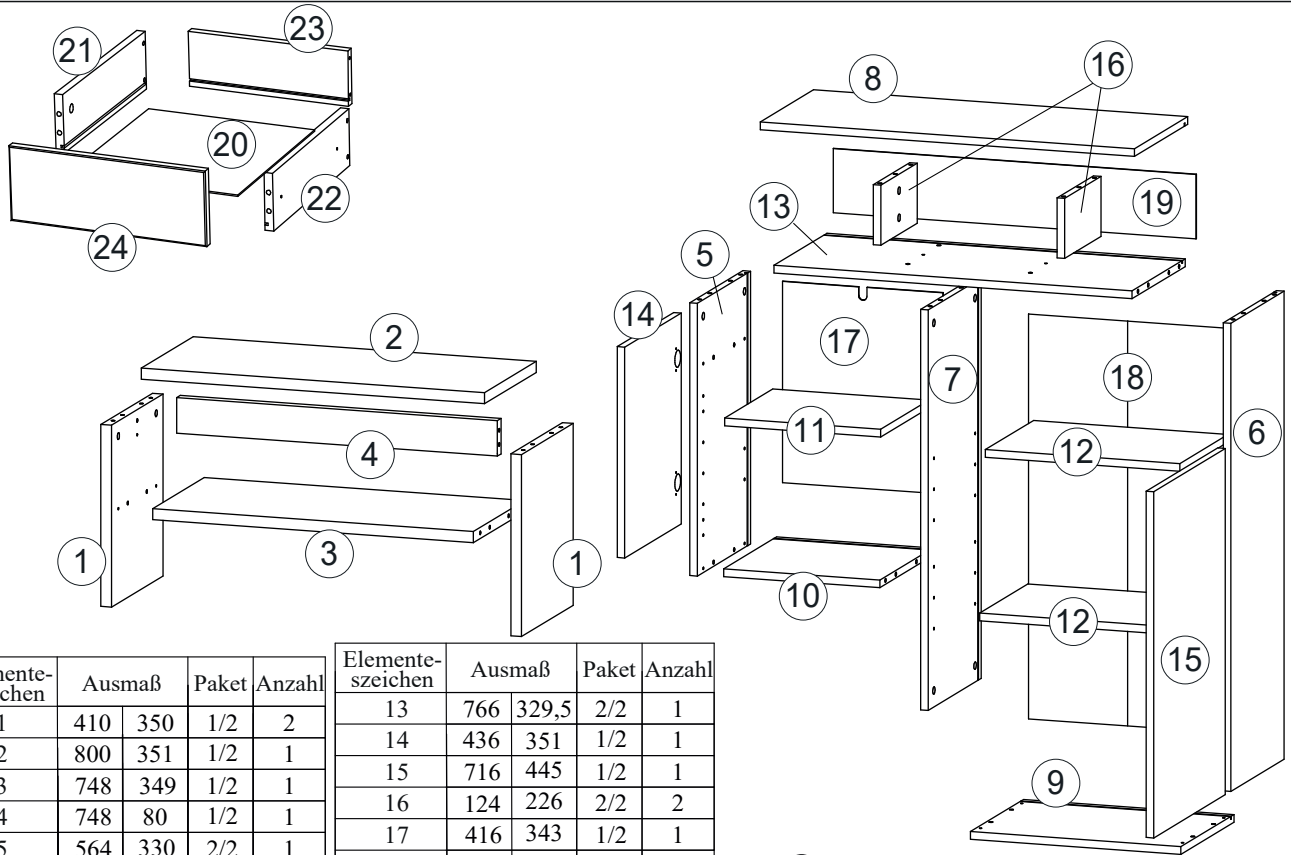

Möbel 5214 Schuhregal Selena Ant/Artisan
Möbel 5215 Schuhregal Selena Artisan/Weiß

AUFBAUANLEITUNG

HINWEIS!

Mit allen diesbezüglichen Fragen und Reklamationen wenden Sie sich bitte an ihren Verkäufer.
Vorsicht! Falls Sie irgendwelche beschädigte Teile bemerken verzichten Sie bitte auf die Montage.

Elemente:

Elemente- zeichen	Ausmaß		Paket	Anzahl	Elemente- zeichen	Ausmaß		Paket	Anzahl
1	410	350	1/2	2	13	766	329,5	2/2	1
2	800	351	1/2	1	14	436	351	1/2	1
3	748	349	1/2	1	15	716	445	1/2	1
4	748	80	1/2	1	16	124	226	2/2	2
5	564	330	2/2	1	17	416	343	1/2	1
6	968	330	2/2	1	18	837	424	2/2	1
7	828	329	2/2	1	19	133	776	2/2	1
8	800	330,5	2/2	1	20	368	293	1/2	1
9	450	330,5	2/2	1	21	300	100	2/2	1
10	334	328,5	2/2	1	22	300	100	2/2	1
11	334	300	2/2	1	23	358	97	1/2	1
12	416	300	2/2	2	24	140	445	1/2	1
					Zubehör			1/2	1