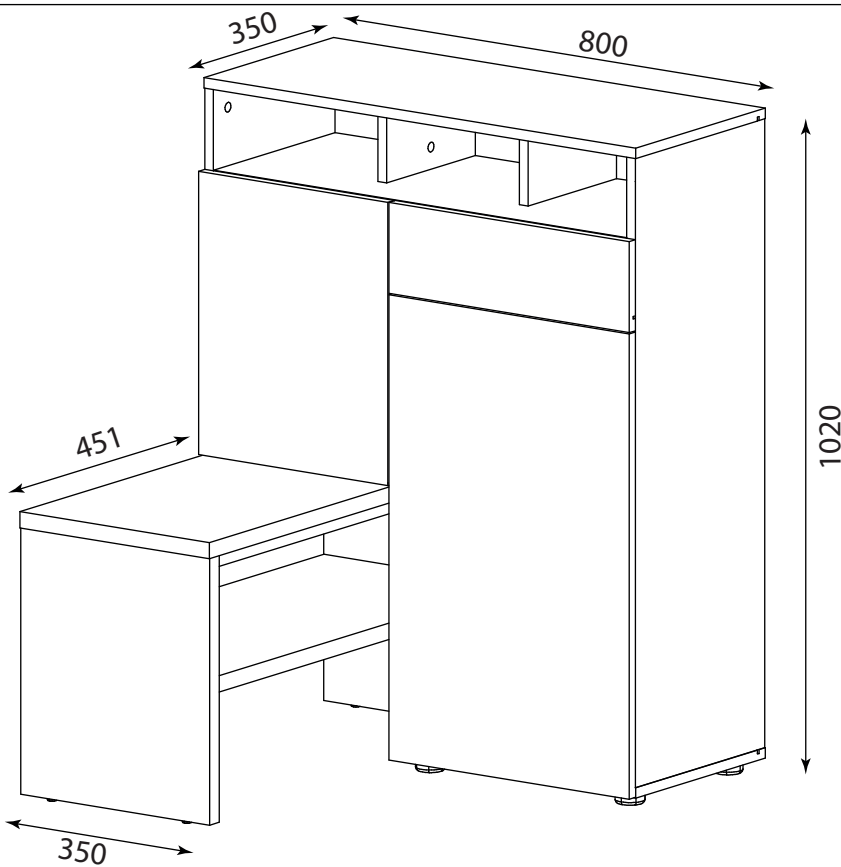

Möbel 5214 Schuhregal Selena Ant/Artisan
Möbel 5215 Schuhregal Selena Artisan/Weiß

AUFBAUANLEITUNG

HINWEIS!

Mit allen diesbezüglichen Fragen und Reklamationen wenden Sie sich bitte an ihren Verkäufer.
Vorsicht! Falls Sie irgendwelche beschädigte Teile bemerken verzichten Sie bitte auf die Montage.

Elemente:

Elemente- zeichen	Ausmaß		Paket	Anzahl	Elemente- zeichen	Ausmaß		Paket	Anzahl
1	410	350	1/2	2	13	766	329,5	2/2	1
2	800	351	1/2	1	14	436	351	1/2	1
3	748	349	1/2	1	15	716	445	1/2	1
4	748	80	1/2	1	16	124	226	2/2	2
5	564	330	2/2	1	17	416	343	1/2	1
6	968	330	2/2	1	18	837	424	2/2	1
7	828	329	2/2	1	19	133	776	2/2	1
8	800	330,5	2/2	1	20	368	293	1/2	1
9	450	330,5	2/2	1	21	300	100	2/2	1
10	334	328,5	2/2	1	22	300	100	2/2	1
11	334	300	2/2	1	23	358	97	1/2	1
12	416	300	2/2	2	24	140	445	1/2	1
					Zubehör			1/2	1