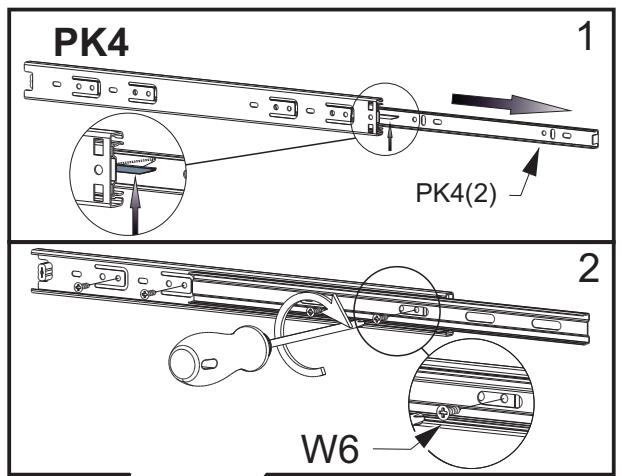

Wickelkommode

60 min

113x100x70 cm

DE MONTAGEANLEITUNG
EN ASSEMBLY MANUAL

DE Benötigtes Werkzeug
EN Required tools

No	a * b * c	X	Paket N
1	1130x530x16mm	1	1
2	1096x528x16mm	1	1
3	914x529x16mm	1	1
4	914x529x16mm	1	1
5	828x527x16mm	1	2
6	796x511x16mm	1	2
7	282x526x16mm	1	1
8	850x150x16mm	1	1
9	850x86x16mm	1	1
10	683x69x16mm	2	1
11	790x196x16mm	3	2
12	105x738x16mm	3	2
13	400x120x16mm	3	2
14	400x120x16mm	3	2
15	857x306x3mm	1	2
16	605x409x3mm	2	2
17	407x752x3mm	3	2
18	251x818x3mm	1	2

3

DE Sie benötigen für die Montage: 
EN You need for fitting-up:

3

4

DE Sie benötigen für die Montage:  

EN You need for fitting-up:

6

DE Sie benötigen für die Montage:  