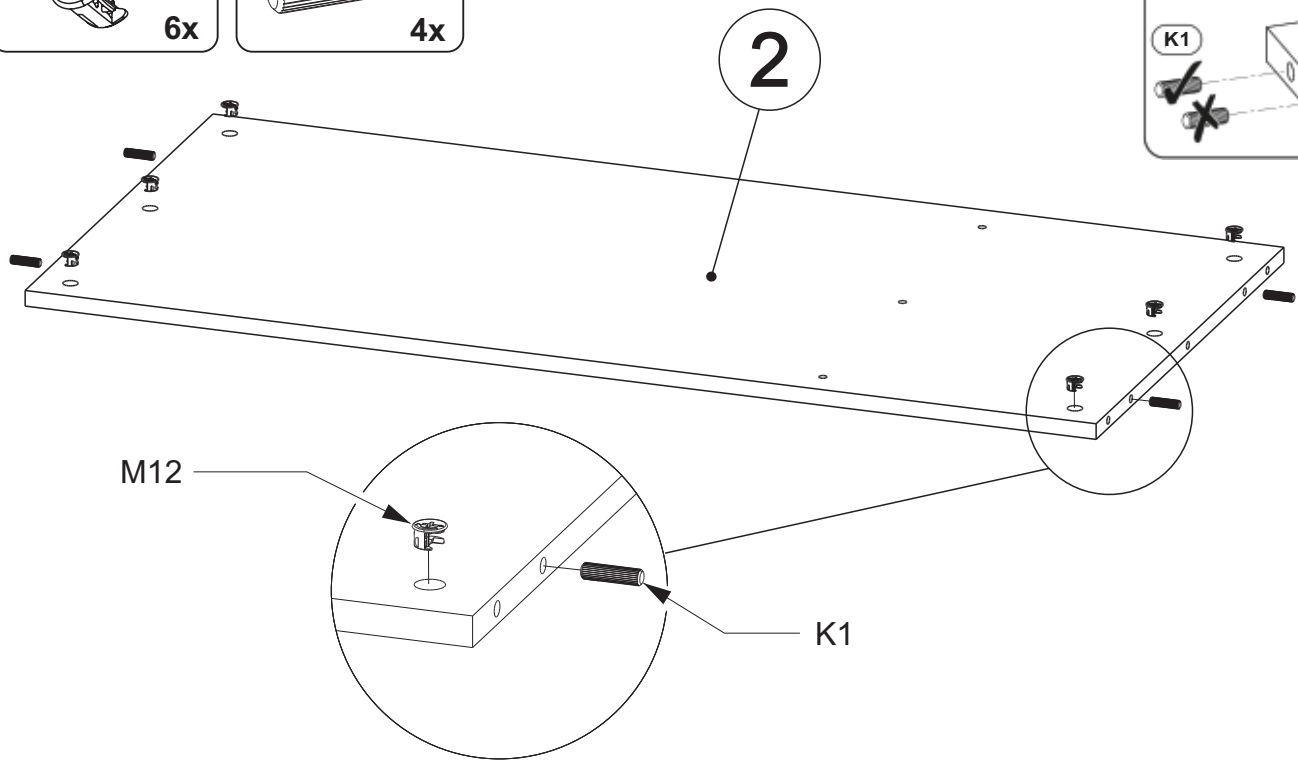

Wickelkommode

60 min

113x100x70 cm

DE MONTAGEANLEITUNG
EN ASSEMBLY MANUAL

DE Benötigtes Werkzeug
EN Required tools

No	a * b * c	X	Paket N
1	1130x530x16mm	1	1
2	1096x528x16mm	1	1
3	914x529x16mm	1	1
4	914x529x16mm	1	1
5	828x527x16mm	1	2
6	796x511x16mm	1	2
7	282x526x16mm	1	1
8	850x150x16mm	1	1
9	850x86x16mm	1	1
10	683x69x16mm	2	1
11	790x196x16mm	3	2
12	105x738x16mm	3	2
13	400x120x16mm	3	2
14	400x120x16mm	3	2
15	857x306x3mm	1	2
16	605x409x3mm	2	2
17	407x752x3mm	3	2
18	251x818x3mm	1	2

DE Bitte überprüfen Sie die Vollständigkeit der Fittings vor der Montage EN Please check the completeness of the fittings before assembly

1 DE Sie benötigen für die Montage:

EN You need for fitting-up:

2