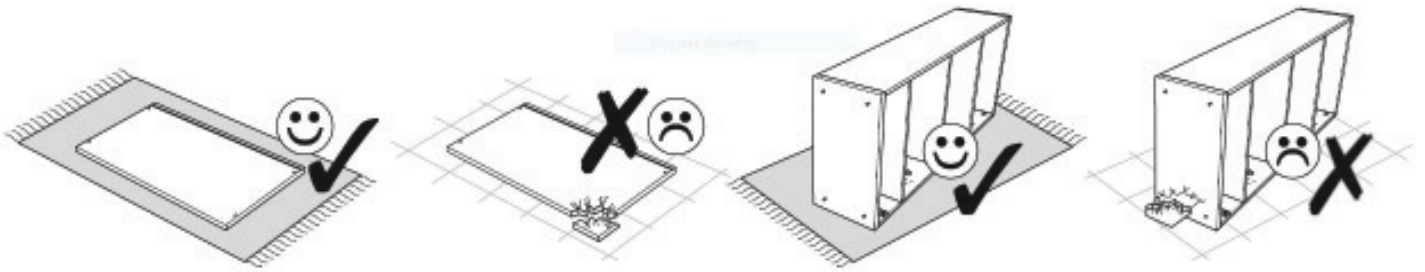

Wickelkommode

60 min

113x100x70 cm

DE MONTAGEANLEITUNG
EN ASSEMBLY MANUAL

DE Benötigtes Werkzeug
EN Required tools

No	a * b * c	X	Paket N
1	1130x530x16mm	1	1
2	1096x528x16mm	1	1
3	914x529x16mm	1	1
4	914x529x16mm	1	1
5	828x527x16mm	1	2
6	796x511x16mm	1	2
7	282x526x16mm	1	1
8	850x150x16mm	1	1
9	850x86x16mm	1	1
10	683x69x16mm	2	1
11	790x196x16mm	3	2
12	105x738x16mm	3	2
13	400x120x16mm	3	2
14	400x120x16mm	3	2
15	857x306x3mm	1	2
16	605x409x3mm	2	2
17	407x752x3mm	3	2
18	251x818x3mm	1	2

DE Bitte überprüfen Sie die Vollständigkeit der Fittings vor der Montage EN Please check the completeness of the fittings before assembly

1 DE Sie benötigen für die Montage:

EN You need for fitting-up:

2