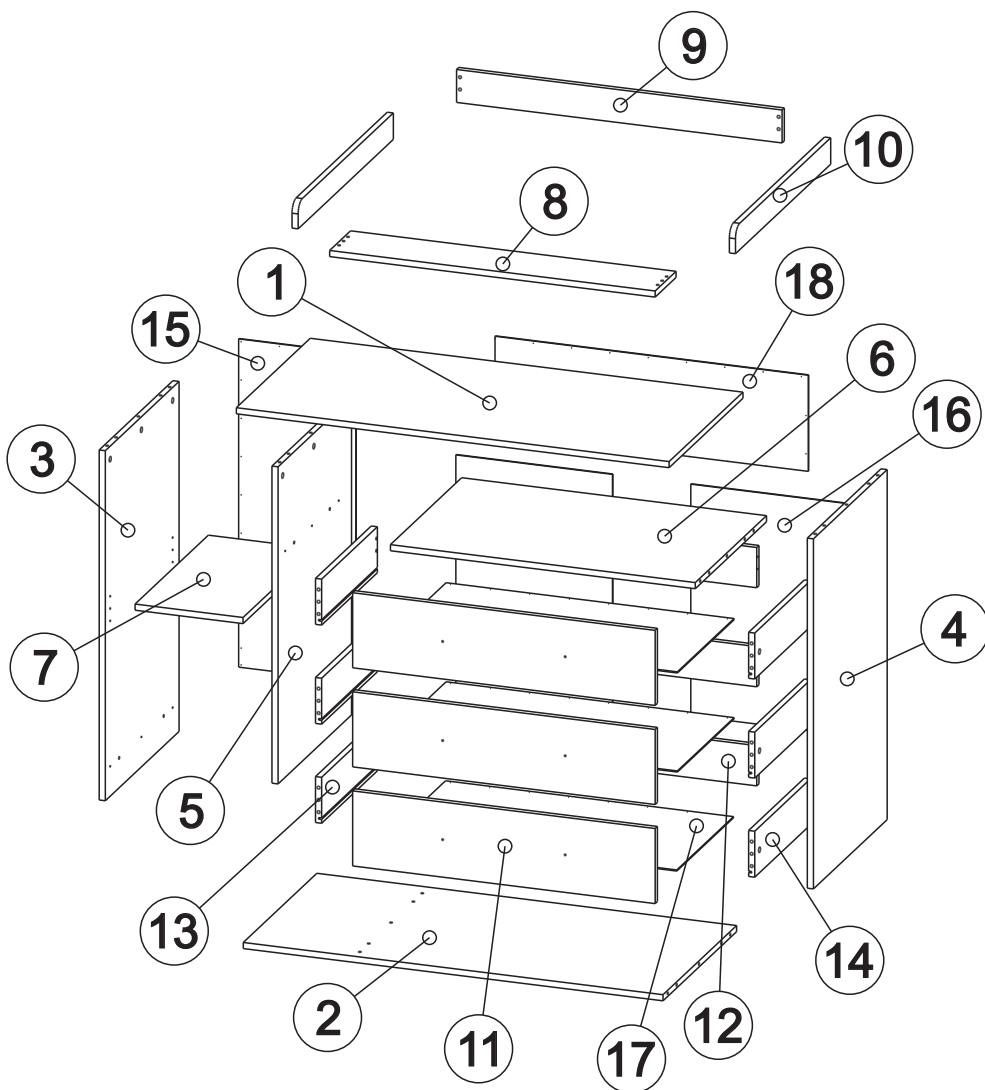

Wickelkommode

60 min

113x100x70 cm

DE MONTAGEANLEITUNG
EN ASSEMBLY MANUAL

DE Benötigtes Werkzeug
EN Required tools

No	a * b * c	X	Paket N
1	1130x530x16mm	1	1
2	1096x528x16mm	1	1
3	914x529x16mm	1	1
4	914x529x16mm	1	1
5	828x527x16mm	1	2
6	796x511x16mm	1	2
7	282x526x16mm	1	1
8	850x150x16mm	1	1
9	850x86x16mm	1	1
10	683x69x16mm	2	1
11	790x196x16mm	3	2
12	105x738x16mm	3	2
13	400x120x16mm	3	2
14	400x120x16mm	3	2
15	857x306x3mm	1	2
16	605x409x3mm	2	2
17	407x752x3mm	3	2
18	251x818x3mm	1	2