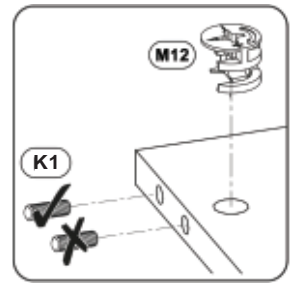

Wickelkommode

60 min

113x100x70 cm

DE MONTAGEANLEITUNG
EN ASSEMBLY MANUAL

DE Benötigtes Werkzeug
EN Required tools

No	a * b * c	X	Paket N
1	1130x530x16mm	1	1
2	1096x528x16mm	1	1
3	914x529x16mm	1	1
4	914x529x16mm	1	1
5	828x527x16mm	1	2
6	796x511x16mm	1	2
7	282x526x16mm	1	1
8	850x150x16mm	1	1
9	850x86x16mm	1	1
10	683x69x16mm	2	1
11	790x196x16mm	3	2
12	105x738x16mm	3	2
13	400x120x16mm	3	2
14	400x120x16mm	3	2
15	857x306x3mm	1	2
16	605x409x3mm	2	2
17	407x752x3mm	3	2
18	251x818x3mm	1	2

DE Bitte überprüfen Sie die Vollständigkeit der Fittings vor der Montage EN Please check the completeness of the fittings before assembly

1 DE Sie benötigen für die Montage:

EN You need for fitting-up:

2

3

DE Sie benötigen für die Montage: 
EN You need for fitting-up:

3

4

DE Sie benötigen für die Montage:  

EN You need for fitting-up:

6

DE Sie benötigen für die Montage:  