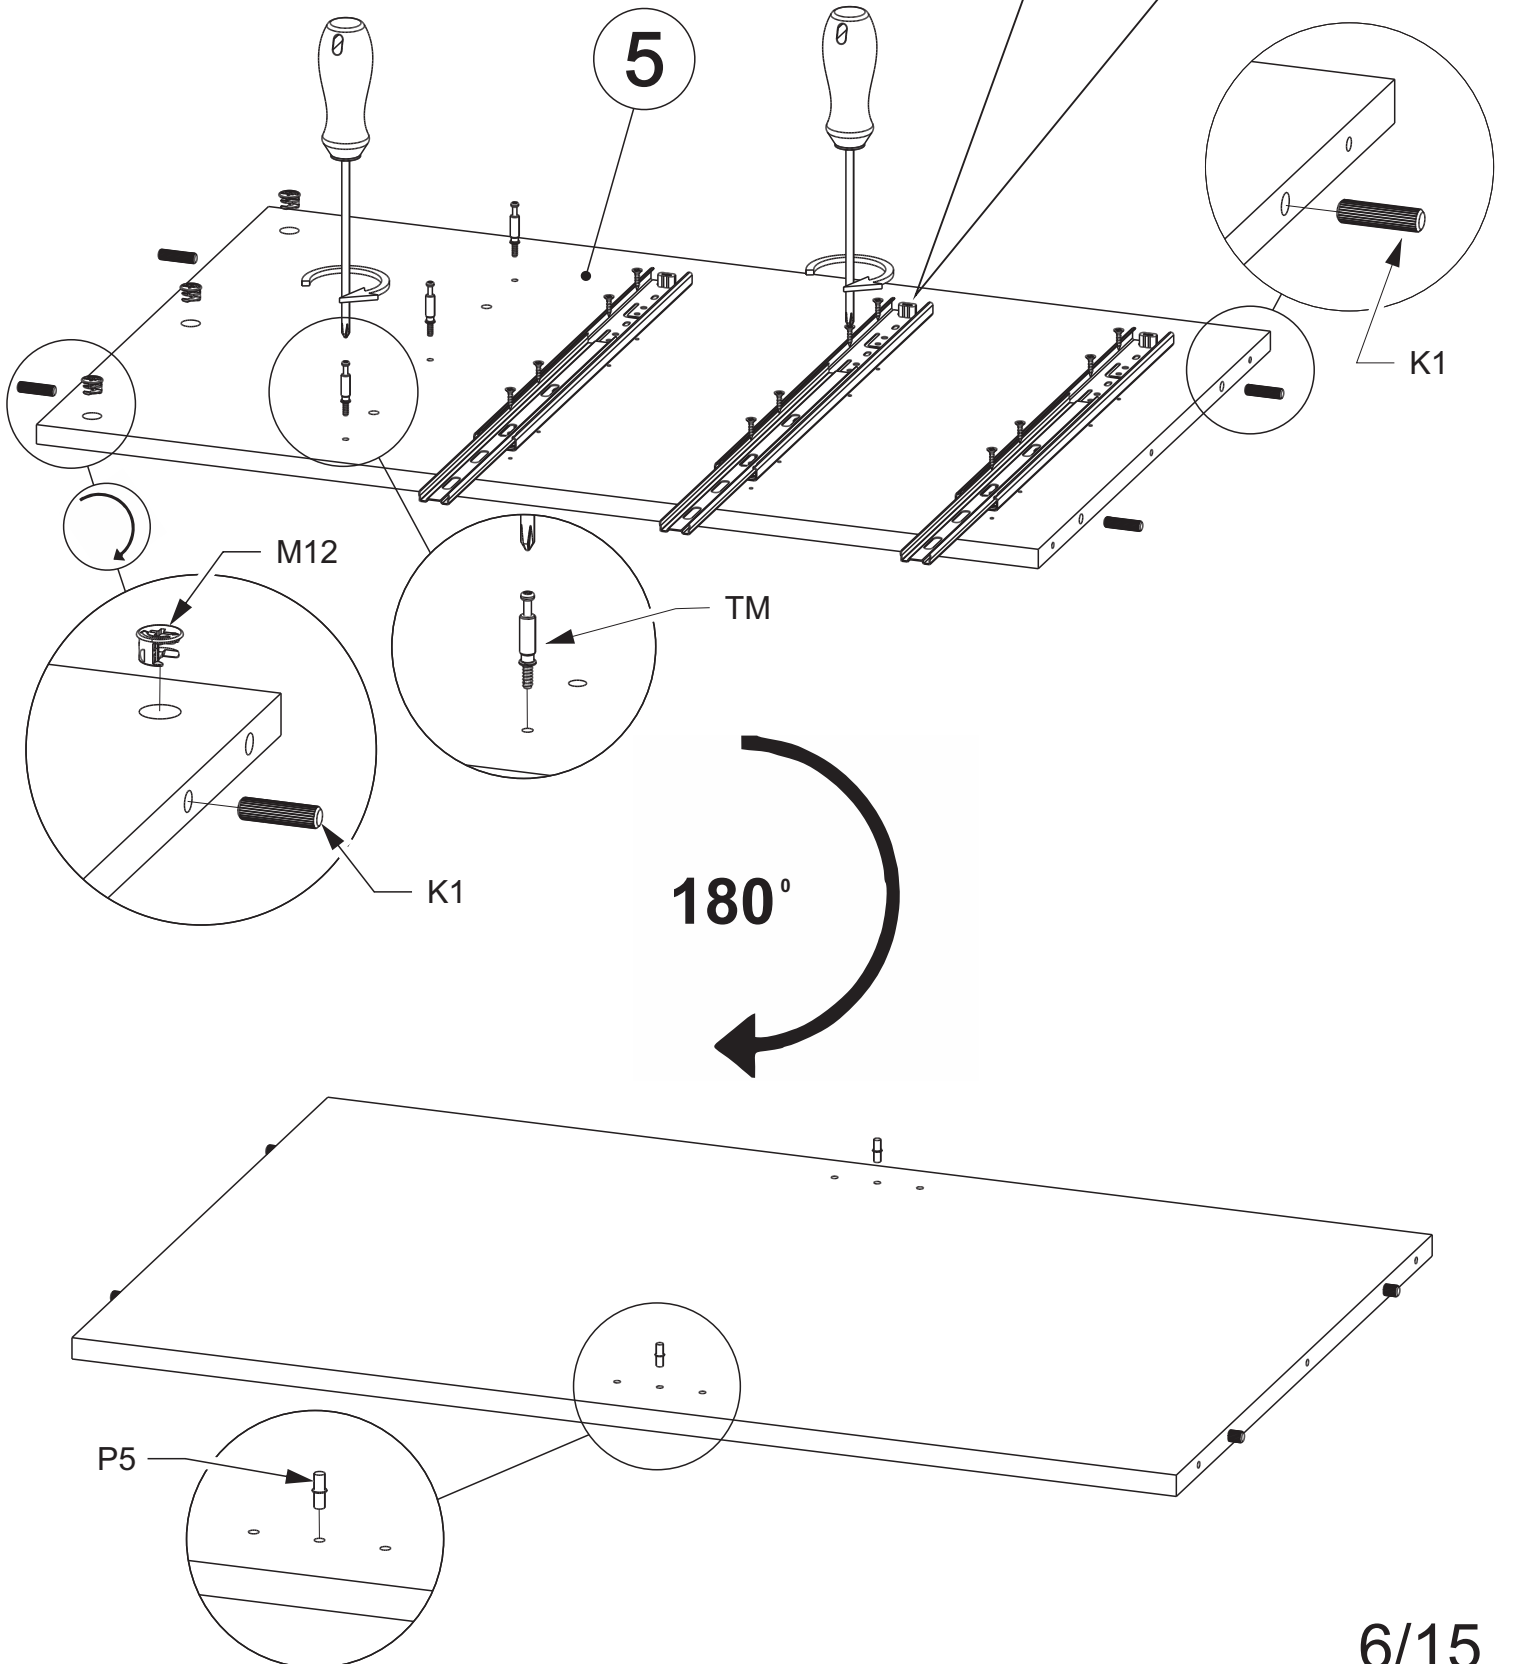

6

DE Sie benötigen für die Montage:

EN You need for fitting-up: