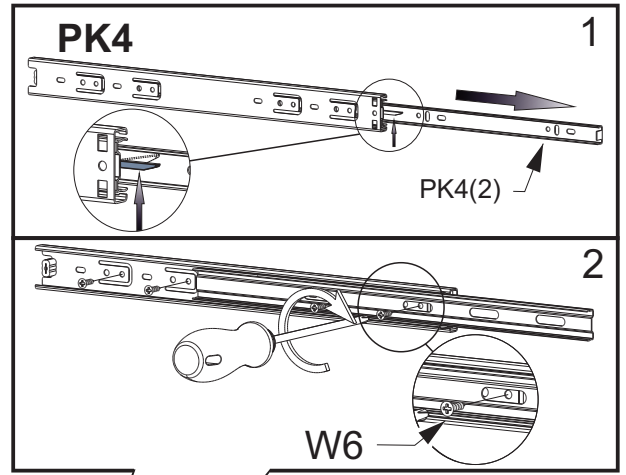

6

DE Sie benötigen für die Montage:

EN You need for fitting-up: