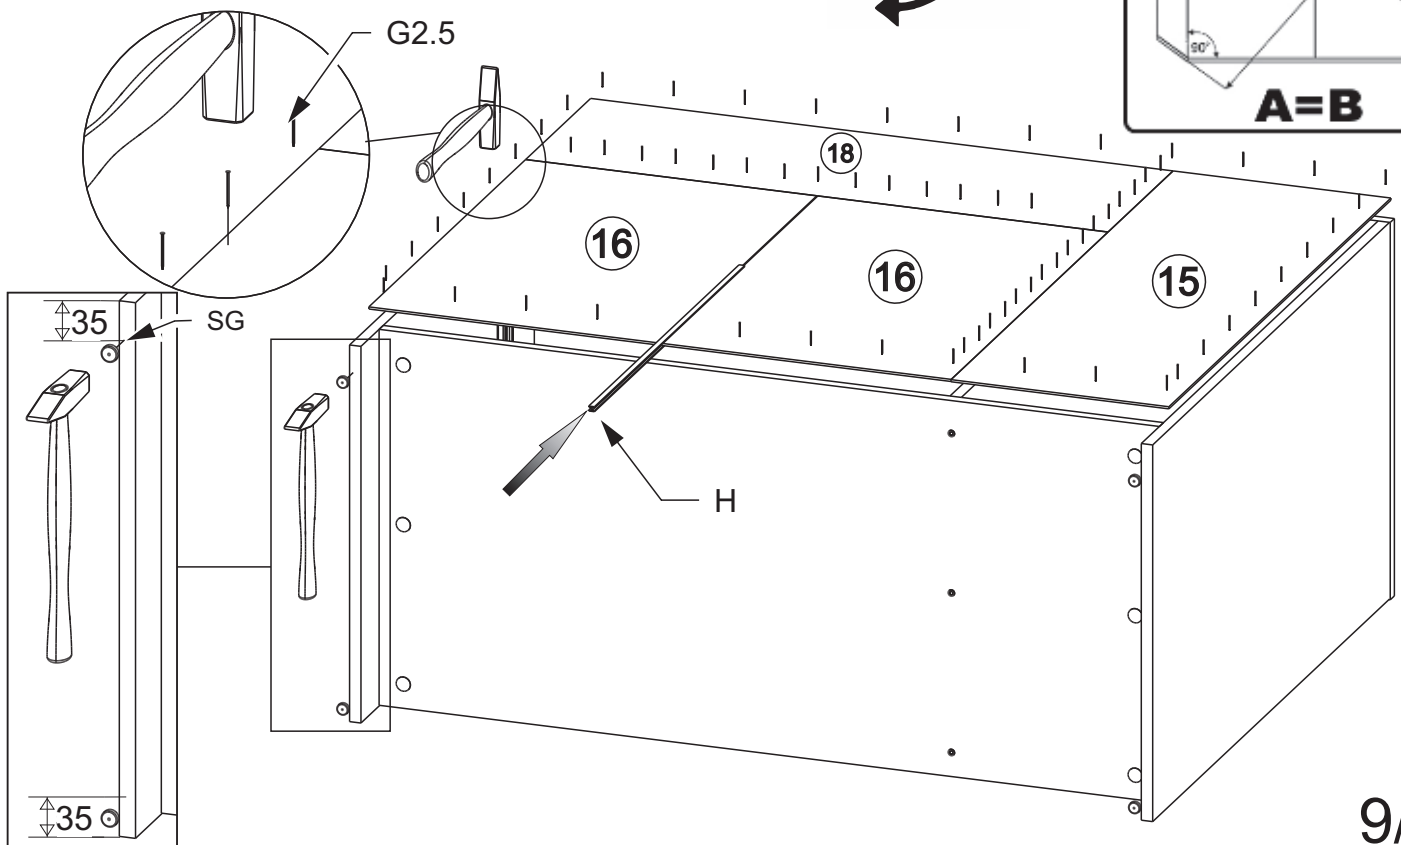

10 DE Sie benötigen für die Montage: EN You need for fitting-up:

11 DE Sie benötigen für die Montage: EN You need for fitting-up: