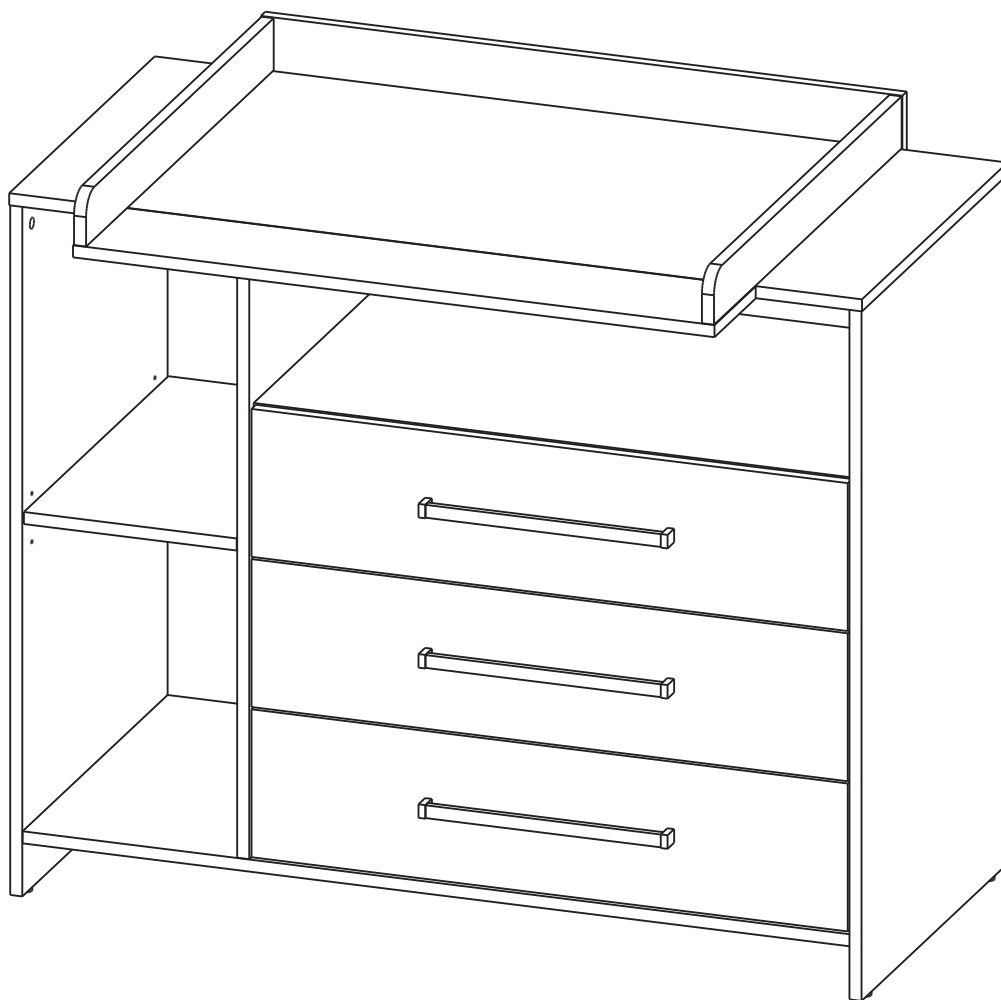

Wickelkommode

60 min

113x100x70 cm

DE MONTAGEANLEITUNG
EN ASSEMBLY MANUAL

DE Benötigtes Werkzeug
EN Required tools

No	a * b * c	X	Paket N
1	1130x530x16mm	1	1
2	1096x528x16mm	1	1
3	914x529x16mm	1	1
4	914x529x16mm	1	1
5	828x527x16mm	1	2
6	796x511x16mm	1	2
7	282x526x16mm	1	1
8	850x150x16mm	1	1
9	850x86x16mm	1	1
10	683x69x16mm	2	1
11	790x196x16mm	3	2
12	105x738x16mm	3	2
13	400x120x16mm	3	2
14	400x120x16mm	3	2
15	857x306x3mm	1	2
16	605x409x3mm	2	2
17	407x752x3mm	3	2
18	251x818x3mm	1	2