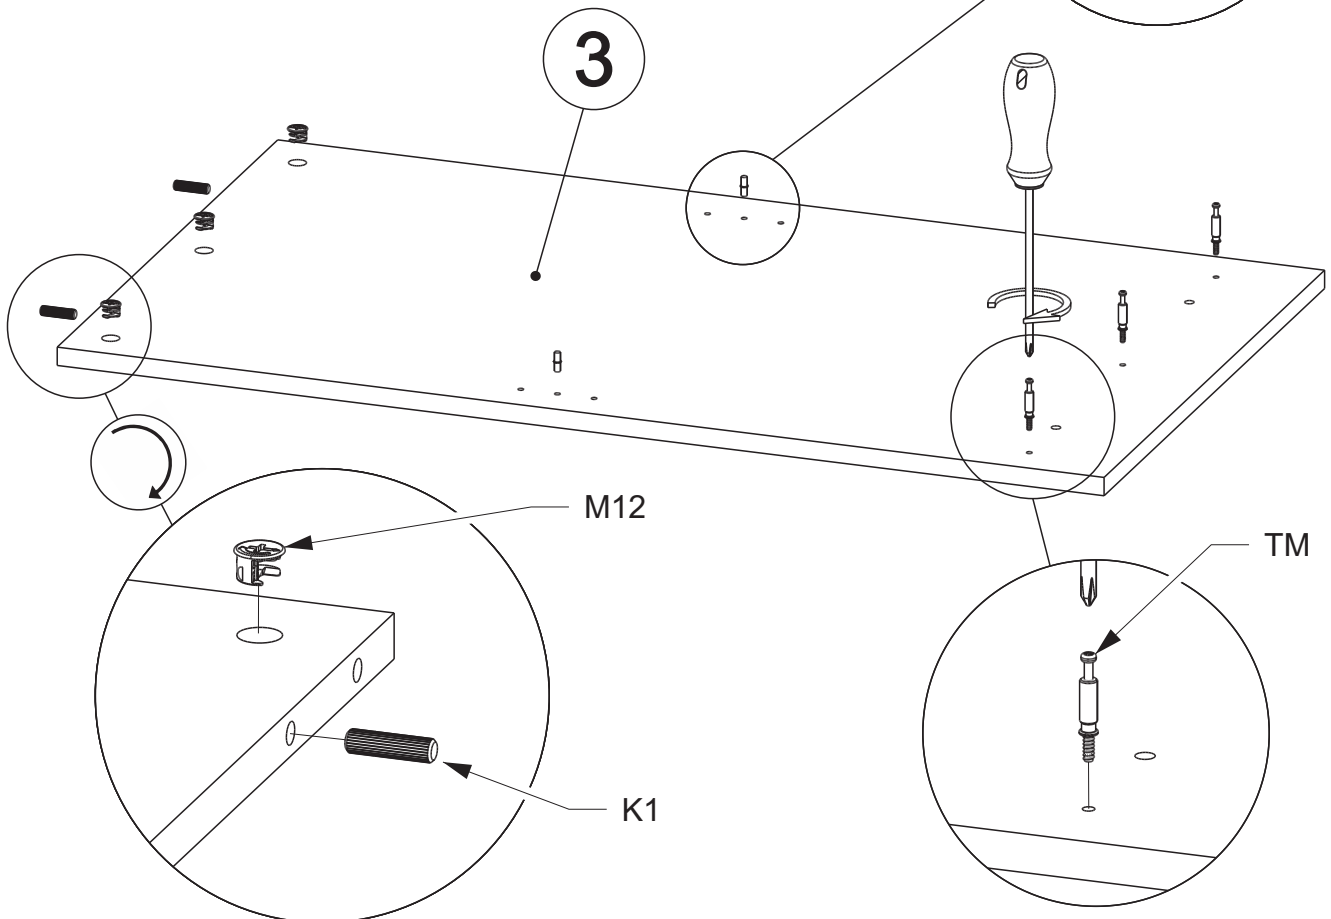

2

3

DE Sie benötigen für die Montage:
EN You need for fitting-up:

3