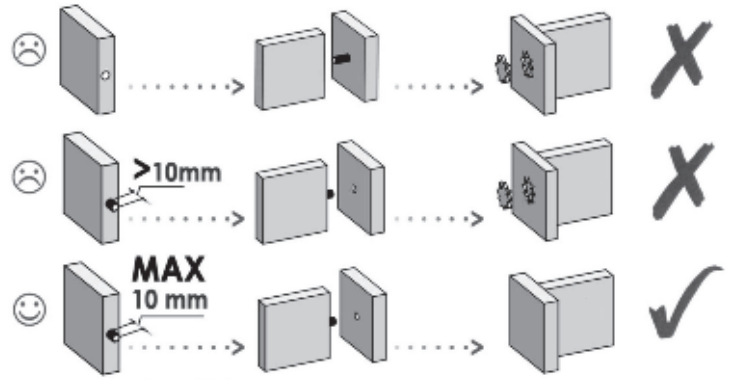

Wickelkommode

60 min

113x100x70 cm

DE MONTAGEANLEITUNG
EN ASSEMBLY MANUAL

DE Benötigtes Werkzeug
EN Required tools

No	a * b * c	X	Paket N
1	1130x530x16mm	1	1
2	1096x528x16mm	1	1
3	914x529x16mm	1	1
4	914x529x16mm	1	1
5	828x527x16mm	1	2
6	796x511x16mm	1	2
7	282x526x16mm	1	1
8	850x150x16mm	1	1
9	850x86x16mm	1	1
10	683x69x16mm	2	1
11	790x196x16mm	3	2
12	105x738x16mm	3	2
13	400x120x16mm	3	2
14	400x120x16mm	3	2
15	857x306x3mm	1	2
16	605x409x3mm	2	2
17	407x752x3mm	3	2
18	251x818x3mm	1	2

DE Bitte überprüfen Sie die Vollständigkeit der Fittings vor der Montage EN Please check the completeness of the fittings before assembly

1 DE Sie benötigen für die Montage:

EN You need for fitting-up:

2