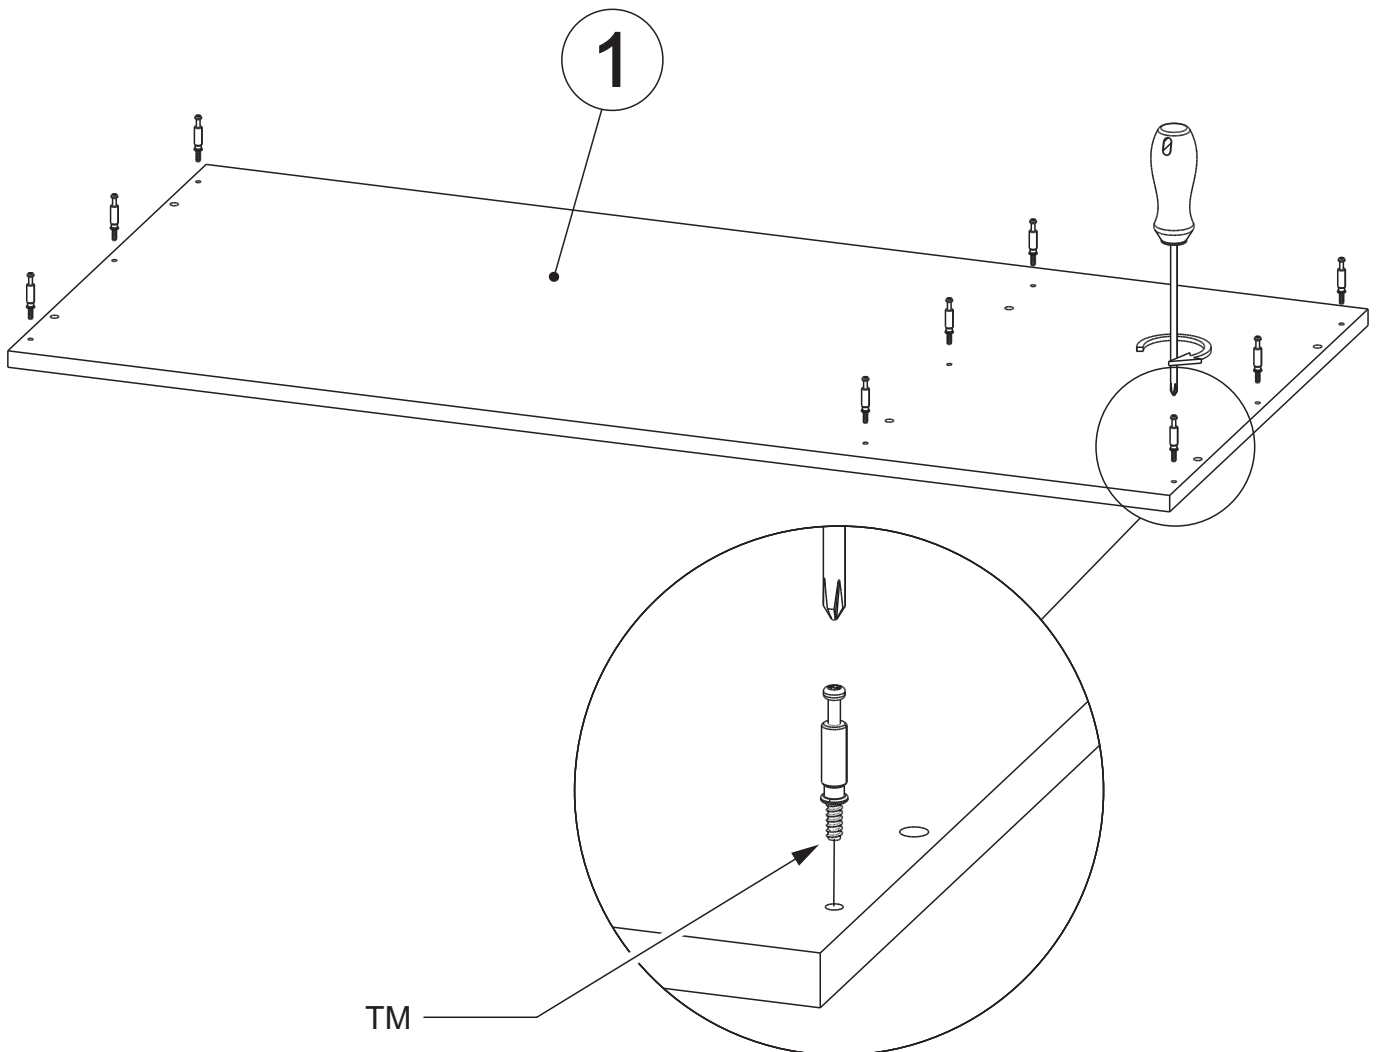

1 DE Sie benötigen für die Montage:

EN You need for fitting-up: