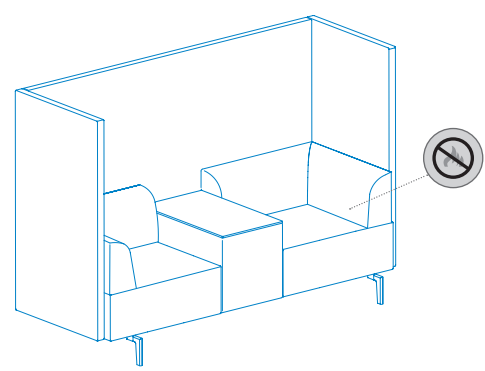

**[FR] BE SOFT** est un programme qui dispose de différents articles pensés pour répondre à tous les besoins. Les modules de 1 et 2 places associés à la petite table de travail donnent naissance à des espaces de détente agréables où la communication circule sans obstacle. C'est la création d'espaces plus adaptés aux nouvelles tendances de relation humaine.

**Acabados mesa  
Table finishes**

4

Blanco / White  
Weiss / Blanc

**Acabados módulos  
Module finishes**

4

Negro / Black  
Schwarz / Noir

Medidas / Sizes (cm)

Sistema de enchufe / Plug system included