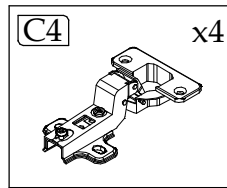

Kendo 14 RTB 2d

50 min

Element symbol	Measurements				Code	Paket
	1	2	3	4		
1	380	379.5	16	1	1001	1/1
2	380	379.5	16	1	1002	1/1
3	1200	380	16	1	1003	1/1
4	1200	380	16	1	1004	1/1
5	380	359.5	16	1	1005	1/1
6	380	359.5	16	1	1006	1/1
7	375	345	16	2	1009	1/1
8	1180	394	3	1	1007	1/1

<p>+ 2 mm - 2 mm</p>	<p>+ 3 mm - 1 mm</p>	<p>+ 5 mm - 1,5 mm</p>