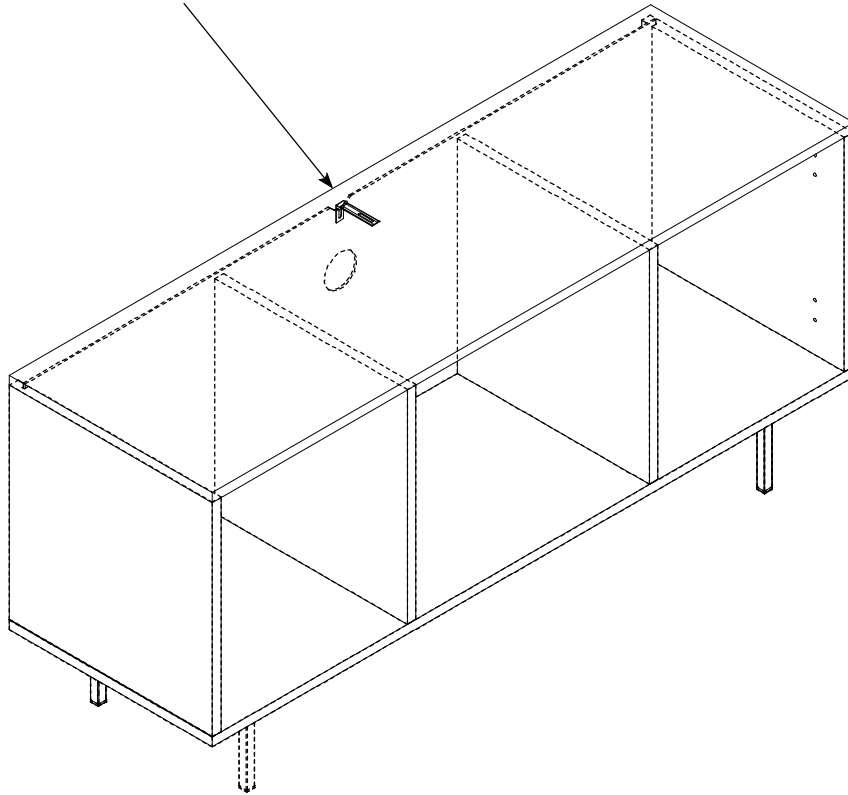

Kendo 14 RTB 2d

50 min

Element symbol	Measurements				Code	Paket
	1	2	3	4		
1	380	379.5	16	1	1001	1/1
2	380	379.5	16	1	1002	1/1
3	1200	380	16	1	1003	1/1
4	1200	380	16	1	1004	1/1
5	380	359.5	16	1	1005	1/1
6	380	359.5	16	1	1006	1/1
7	375	345	16	2	1009	1/1
8	1180	394	3	1	1007	1/1

▶ 1

▶ 2

▶ 3

▶ 4

▶ 5

▶ 6

▶ 7

▶ 8

<p>+ 2 mm - 2 mm</p>	<p>+ 3 mm - 1 mm</p>	<p>+ 5 mm - 1,5 mm</p>