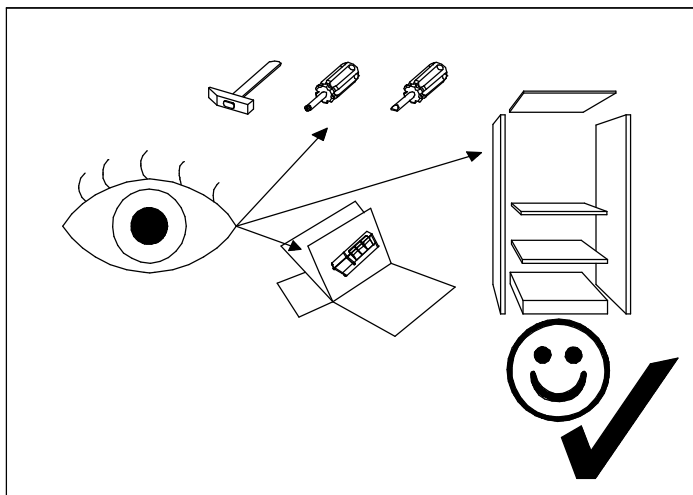

Kendo 14 RTB 2d

50 min

Element symbol	Measurements				Code	Paket
	1	2	3	4		
1	380	379.5	16	1	1001	1/1
2	380	379.5	16	1	1002	1/1
3	1200	380	16	1	1003	1/1
4	1200	380	16	1	1004	1/1
5	380	359.5	16	1	1005	1/1
6	380	359.5	16	1	1006	1/1
7	375	345	16	2	1009	1/1
8	1180	394	3	1	1007	1/1

<p>+ 2 mm - 2 mm</p>	<p>+ 3 mm - 1 mm</p>	<p>+ 5 mm - 1,5 mm</p>