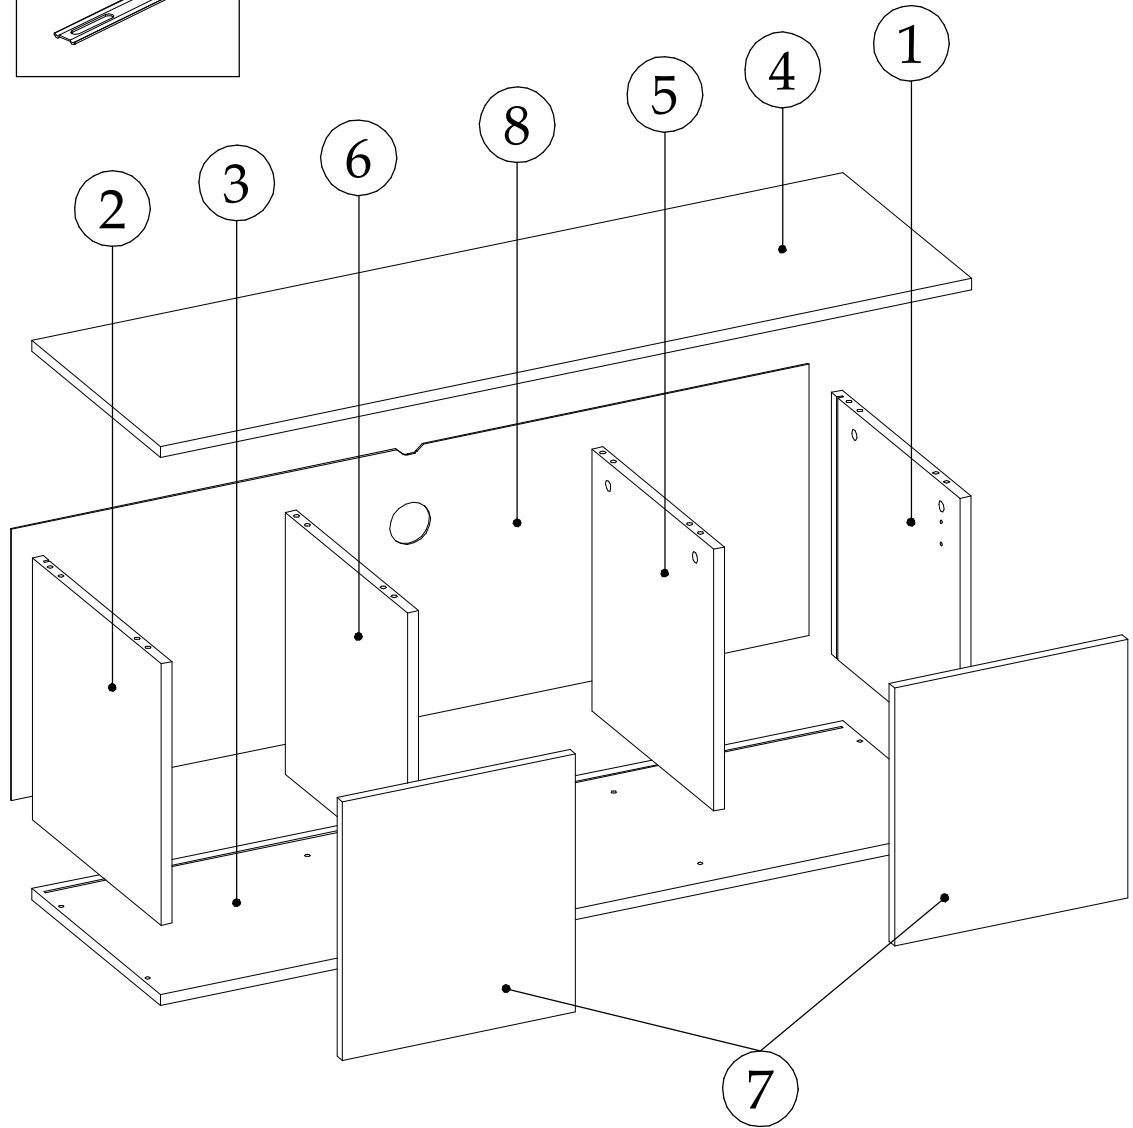

Kendo 14 RTB 2d

50 min

Element symbol	Measurements				Code	Paket
	1	2	3	4		
1	380	379.5	16	1	1001	1/1
2	380	379.5	16	1	1002	1/1
3	1200	380	16	1	1003	1/1
4	1200	380	16	1	1004	1/1
5	380	359.5	16	1	1005	1/1
6	380	359.5	16	1	1006	1/1
7	375	345	16	2	1009	1/1
8	1180	394	3	1	1007	1/1

▶ 1

▶ 2

▶ 3

▶ 4

▶ 5

▶ 6

▶ 7

▶ 8

<p>+ 2 mm - 2 mm</p>	<p>+ 3 mm - 1 mm</p>	<p>+ 5 mm - 1,5 mm</p>