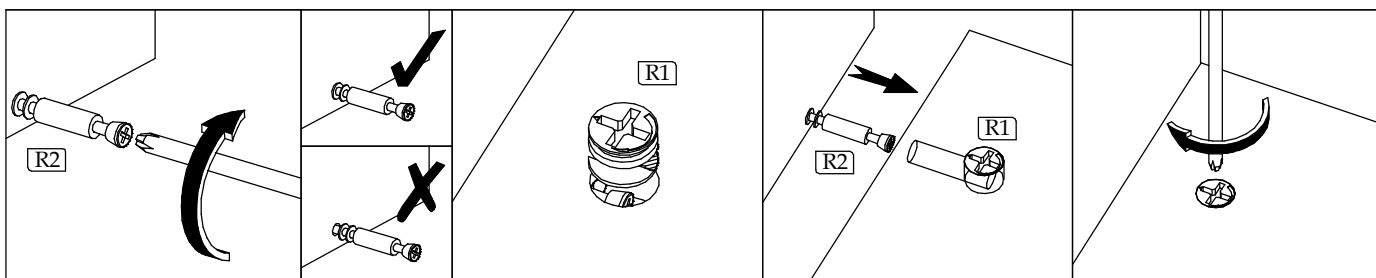

Kendo 14 RTB 2d

50 min

Element symbol	Measurements				Code	Paket
	1	2	3	4		
1	380	379.5	16	1	1001	1/1
2	380	379.5	16	1	1002	1/1
3	1200	380	16	1	1003	1/1
4	1200	380	16	1	1004	1/1
5	380	359.5	16	1	1005	1/1
6	380	359.5	16	1	1006	1/1
7	375	345	16	2	1009	1/1
8	1180	394	3	1	1007	1/1

<p>+ 2 mm - 2 mm</p>	<p>+ 3 mm - 1 mm</p>	<p>+ 5 mm - 1,5 mm</p>