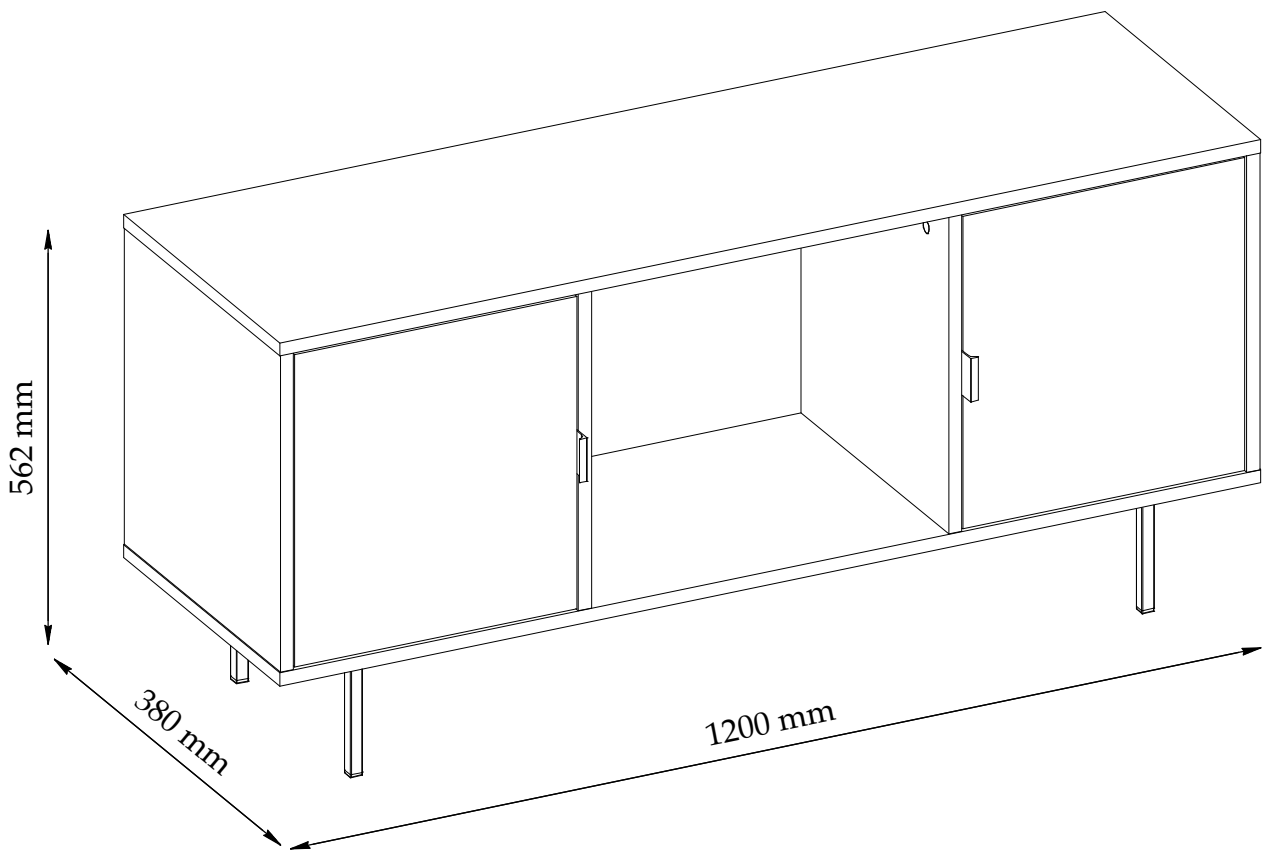

Kendo 14 RTB 2d

50 min

Element symbol	Measurements				Code	Paket
	1	2	3	4		
1	380	379.5	16	1	1001	1/1
2	380	379.5	16	1	1002	1/1
3	1200	380	16	1	1003	1/1
4	1200	380	16	1	1004	1/1
5	380	359.5	16	1	1005	1/1
6	380	359.5	16	1	1006	1/1
7	375	345	16	2	1009	1/1
8	1180	394	3	1	1007	1/1

<p>+ 2 mm - 2 mm</p>	<p>+ 3 mm - 1 mm</p>	<p>+ 5 mm - 1,5 mm</p>