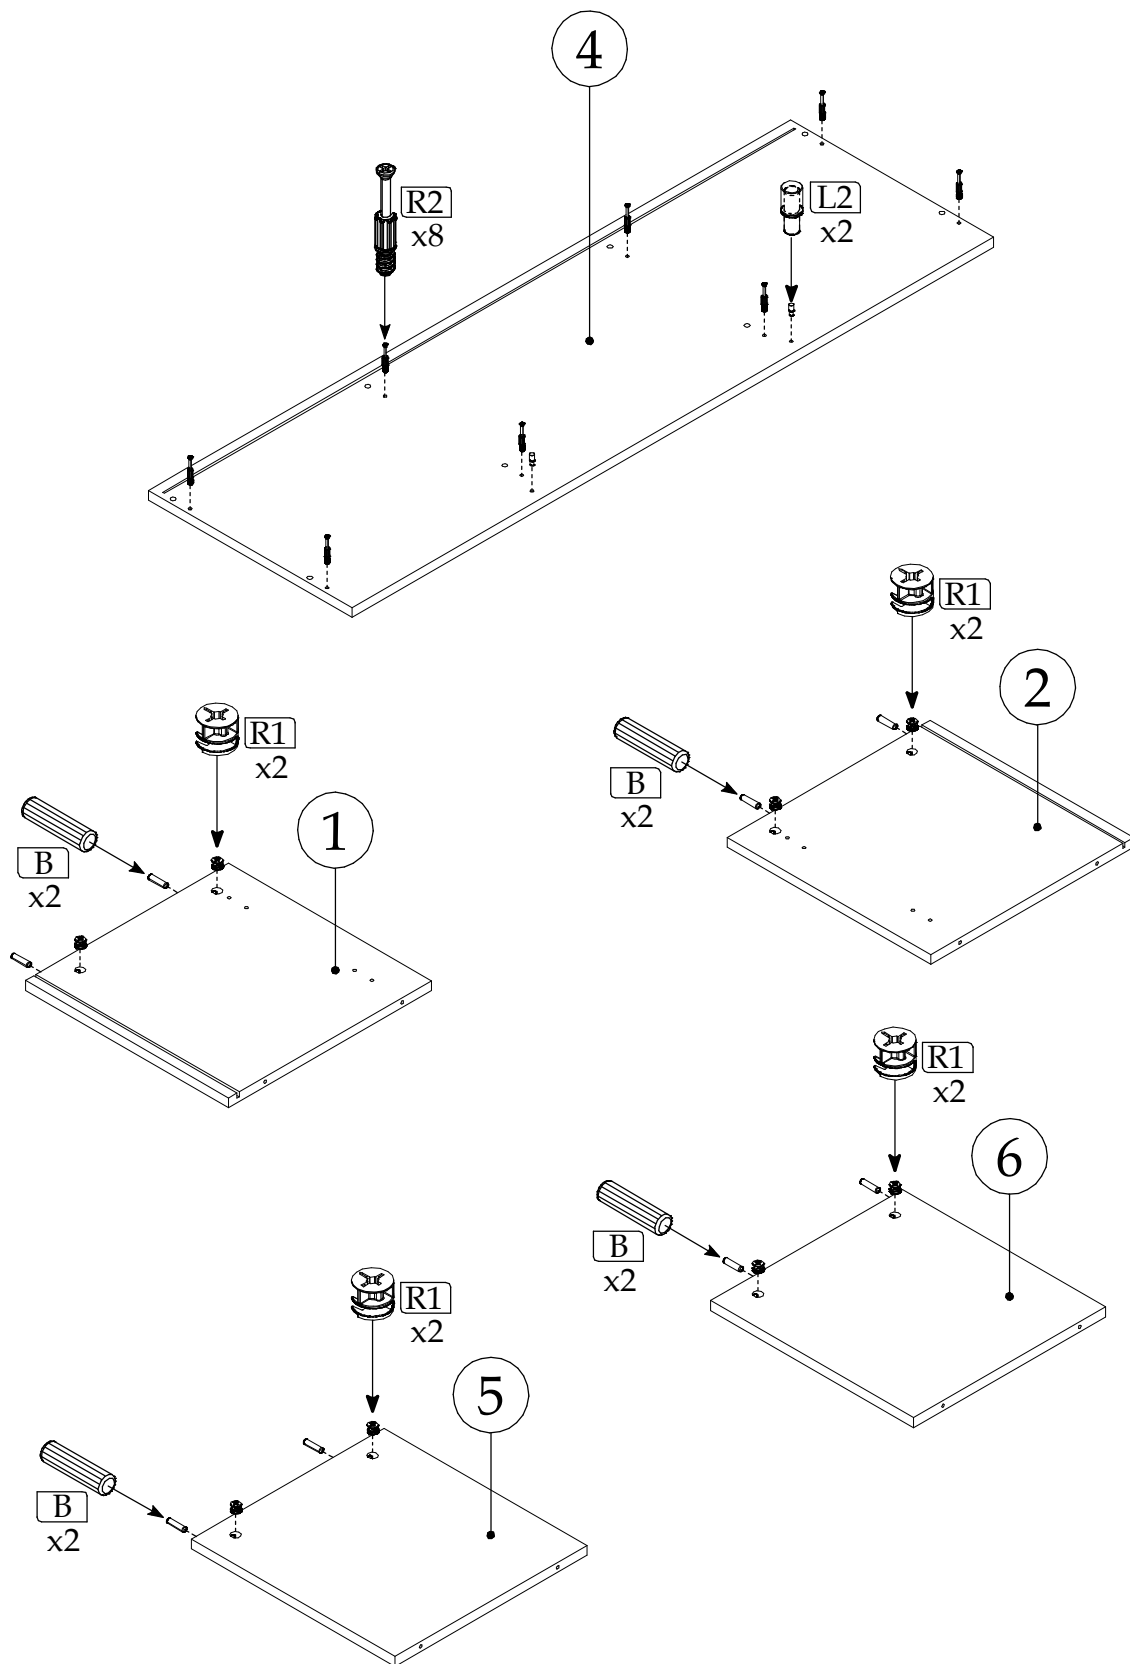

Kendo 14 RTB 2d

50 min

Element symbol	Measurements				Code	Paket
	1	2	3	4		
1	380	379.5	16	1	1001	1/1
2	380	379.5	16	1	1002	1/1
3	1200	380	16	1	1003	1/1
4	1200	380	16	1	1004	1/1
5	380	359.5	16	1	1005	1/1
6	380	359.5	16	1	1006	1/1
7	375	345	16	2	1009	1/1
8	1180	394	3	1	1007	1/1

▶ 1

▶ 2

▶ 3

▶ 4

▶ 5

▶ 6

▶ 7

▶ 8

<p>+ 2 mm - 2 mm</p>	<p>+ 3 mm - 1 mm</p>	<p>+ 5 mm - 1,5 mm</p>