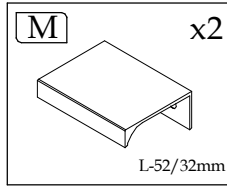

Kendo 14 RTB 2d

50 min

Element symbol	Measurements				Code	Paket
	1	2	3	4		
1	380	379.5	16	1	1001	1/1
2	380	379.5	16	1	1002	1/1
3	1200	380	16	1	1003	1/1
4	1200	380	16	1	1004	1/1
5	380	359.5	16	1	1005	1/1
6	380	359.5	16	1	1006	1/1
7	375	345	16	2	1009	1/1
8	1180	394	3	1	1007	1/1

<p>+ 2 mm - 2 mm</p>	<p>+ 3 mm - 1 mm</p>	<p>+ 5 mm - 1,5 mm</p>