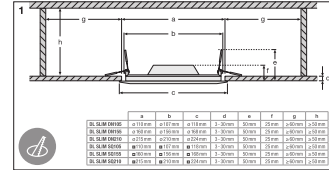

WEITERE KATALOGINFORMATIONEN

Referenzen / Verweise

- Zur Garantie siehe www.ledvance.de/garantie

Haftungsausschluss

Änderungen und Irrtümer vorbehalten. Vergewissern Sie sich, dass Sie immer den neuesten Stand verwenden.