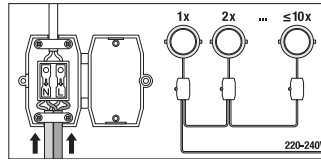

WEITERE KATALOGINFORMATIONEN

Referenzen / Verweise

- Zur Garantie siehe www.ledvance.de/garantie

Haftungsausschluss

Änderungen und Irrtümer vorbehalten. Vergewissern Sie sich, dass Sie immer den neuesten Stand verwenden.