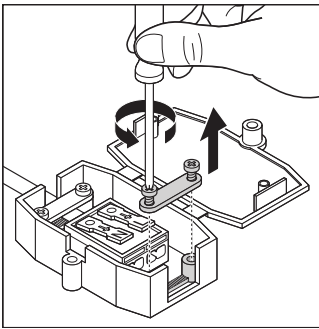

WEITERE KATALOGINFORMATIONEN

Referenzen / Verweise

- Zur Garantie siehe www.ledvance.de/garantie

Haftungsausschluss

Änderungen und Irrtümer vorbehalten. Vergewissern Sie sich, dass Sie immer den neuesten Stand verwenden.