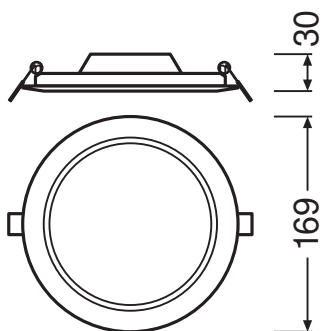

### Photometrische Daten

Lichtstrom	1020 lm
Lichtausbeute	85 lm/W
Farbtemperatur	3000 K
Lichtfarbe (Bezeichnung)	Warm weiß
Farbwiedergabeindex Ra	> 80
Standardabweichung des Farbabgleichs	< 6 sdc <sub>m</sub>
Lichtstärke	-
Flimmer-Messgröße (Pst LM)	-
Messgröße für Stroboskop-Effekte (SVM)	-
Photobiologische Risikogruppe gemäß EN62778	RG0
Photobiologische Risikogruppe gemäß EN62471	RG0
Ausstrahlungswinkel	120 °

### Maße & Gewicht

Durchmesser	169,00 mm
Höhe	30,00 mm
Produktgewicht	272,00 g