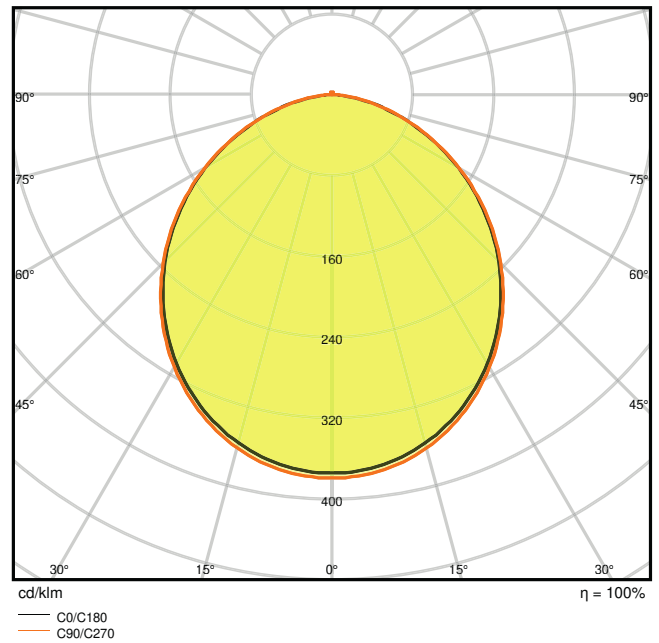

LDC typ polar