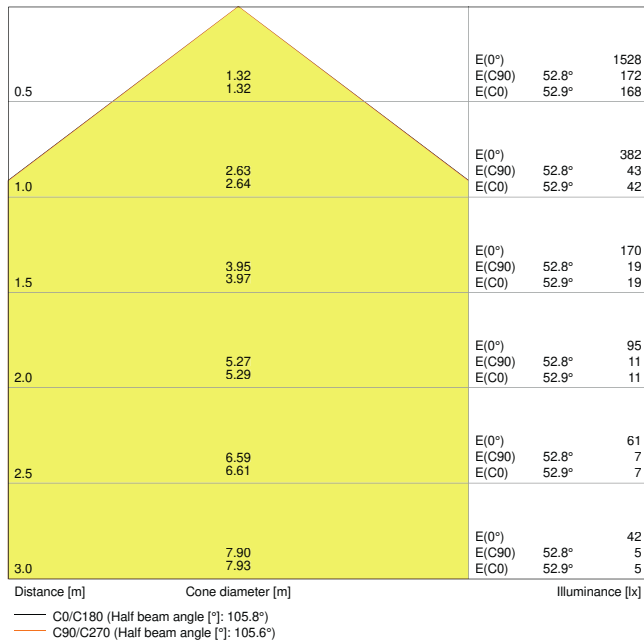

### Photometrische Daten

Lichtstrom	1020 lm
Lichtausbeute	85 lm/W
Farbtemperatur	3000 K
Lichtfarbe (Bezeichnung)	Warm weiß
Farbwiedergabeindex Ra	> 80
Standardabweichung des Farbabgleichs	< 6 sdc <sub>m</sub>
Lichtstärke	-
Flimmer-Messgröße (Pst LM)	-
Messgröße für Stroboskop-Effekte (SVM)	-
Photobiologische Risikogruppe gemäß EN62778	RG0
Photobiologische Risikogruppe gemäß EN62471	RG0
Ausstrahlungswinkel	120 °