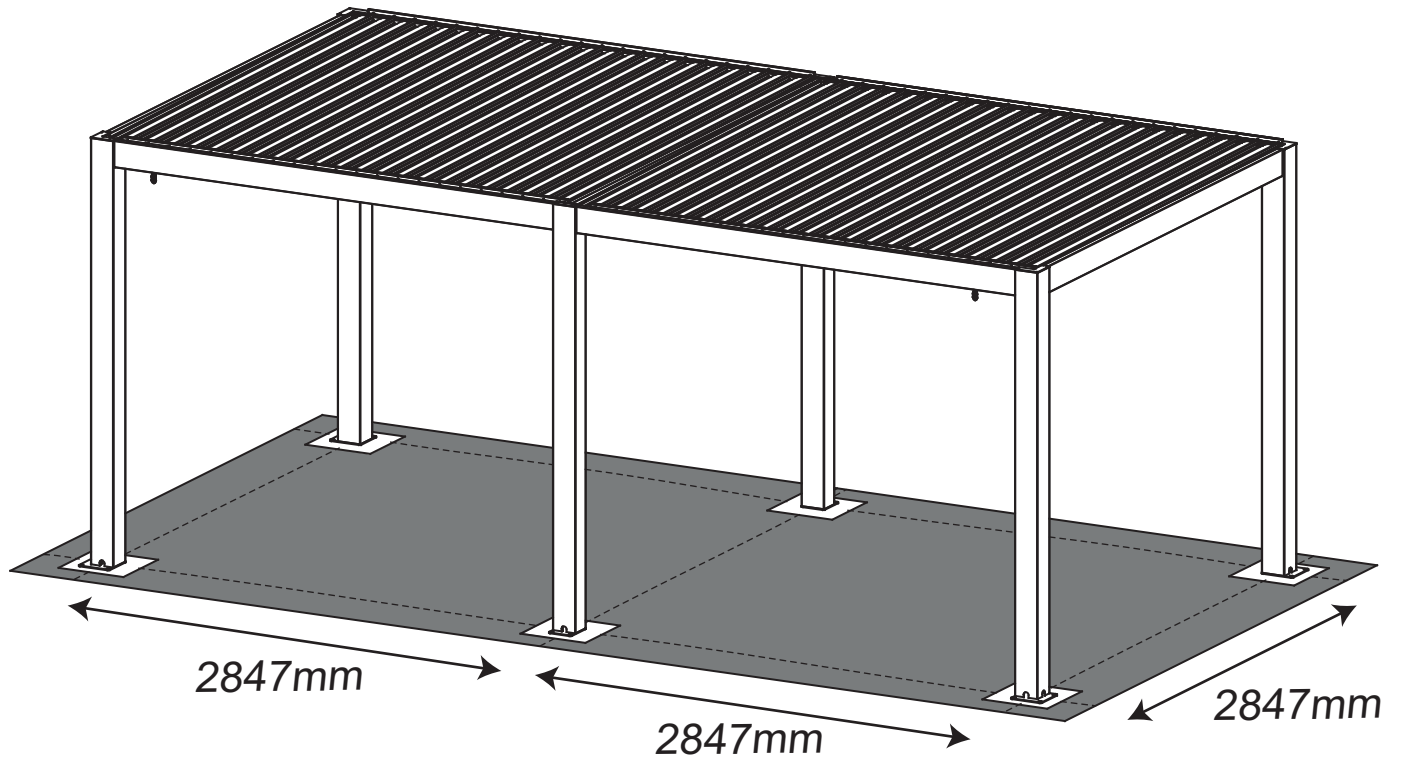

# PG-L1-Q1 3 m x 6 m

18

PG-L1-Q1 3 m x 6 m

35137

19

□ PG-L1-Q1 3 m x 6 m

**TOOLPORT GmbH** • Gutenbergring 1–5 • 22848 Norderstedt • GERMANY  
Telefon +49 (0)40 / 60 87 27 17 • Fax +49 (0)40 / 60 87 27 37 • [www.toolport.de](http://www.toolport.de)