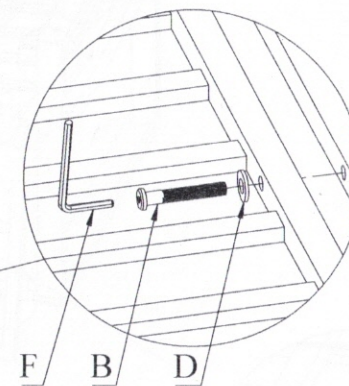

2

B x 04

M8x60

D x 04

Ø9x19

F x 01