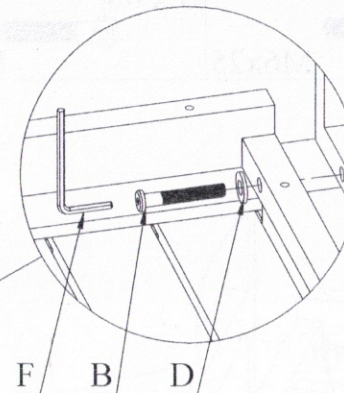

1		x 01
2		x 02
3		x 01
4		x 02
5		x 01
6		x 01
7		x 01
8		x 01
9		x 01
10		x 01
11		x 03
12		x 03
A	 M6x25	x 02
B	 M8x60	x 16
C	 M8x70	x 04
D	 Ø9x19	x 20
E	 Ø7x16	x 02
E		x 02

Aufbauanleitung
 Instructions de montage / Istruzioni di montaggio
 Eck-Garten-Garnitur HWC-128
 #99075, 99076

1

B x 04

M8x60

D x 04

Ø9x19

F x 01

2

B x 04