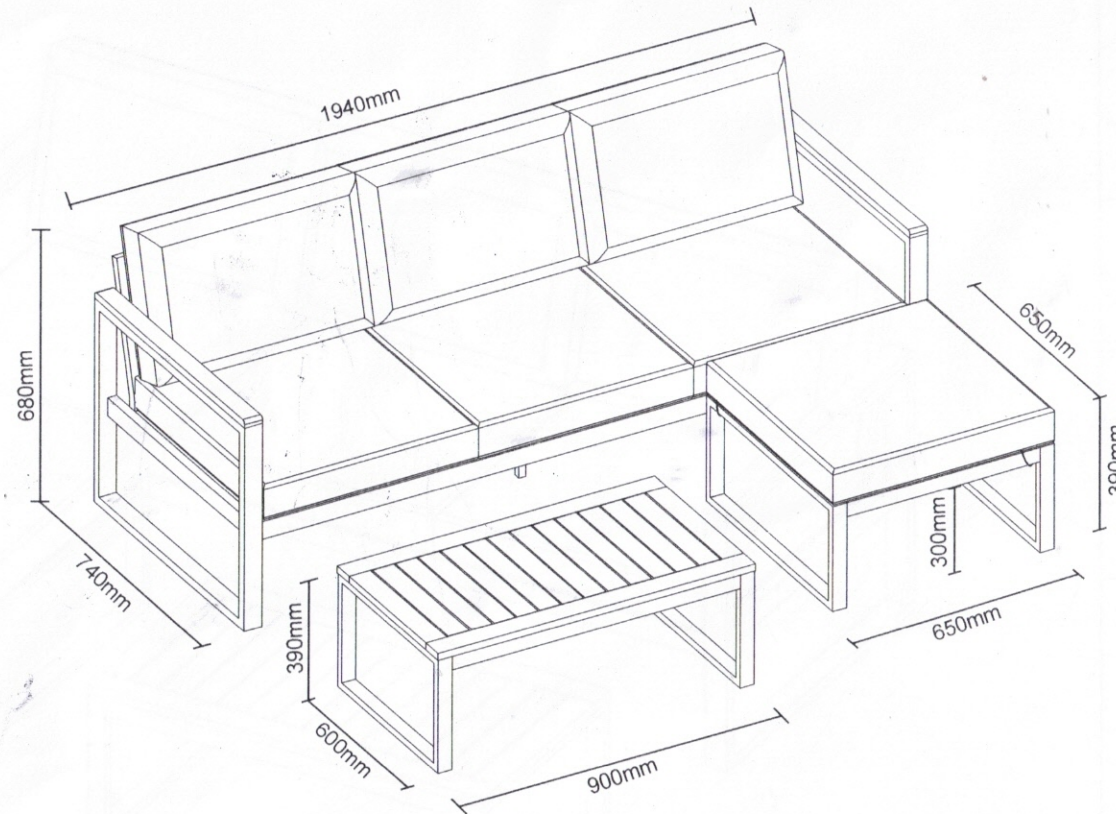

Aufbauanleitung
Assembly instructions / Instructions de montage / Istruzioni di montaggio / Instrucciones de montaje
Eck-Garten Garnitur HWC-L26
#99075, 99076

Mendler Vertriebs-GmbH
Industriestr. 60
73642 Welzheim
fragen@heute-wohnen.de
www.heute-wohnen.de

1		x 01
2		x 02
3		x 01
4		x 02
5		x 01
6		x 01
7		x 01
8		x 01
9		x 01
10		x 01
11		x 03
12		x 03
A	 M6x25	x 02
B	 M8x60	x 16
C	 M8x70	x 04
D	 Ø9x19	x 20
E	 Ø7x16	x 02
E		x 02

Aufbauanleitung
 Instructions de montage / Istruzioni di montaggio
 Eck-Garten-Garnitur HWC-128
 #99075, 99076

1

B x 04

M8x60

D x 04

Ø9x19

F x 01

2

B x 04

M8x60

D x 04

Ø9x19

F x 01

3

A x 02

M6x25

B x 08