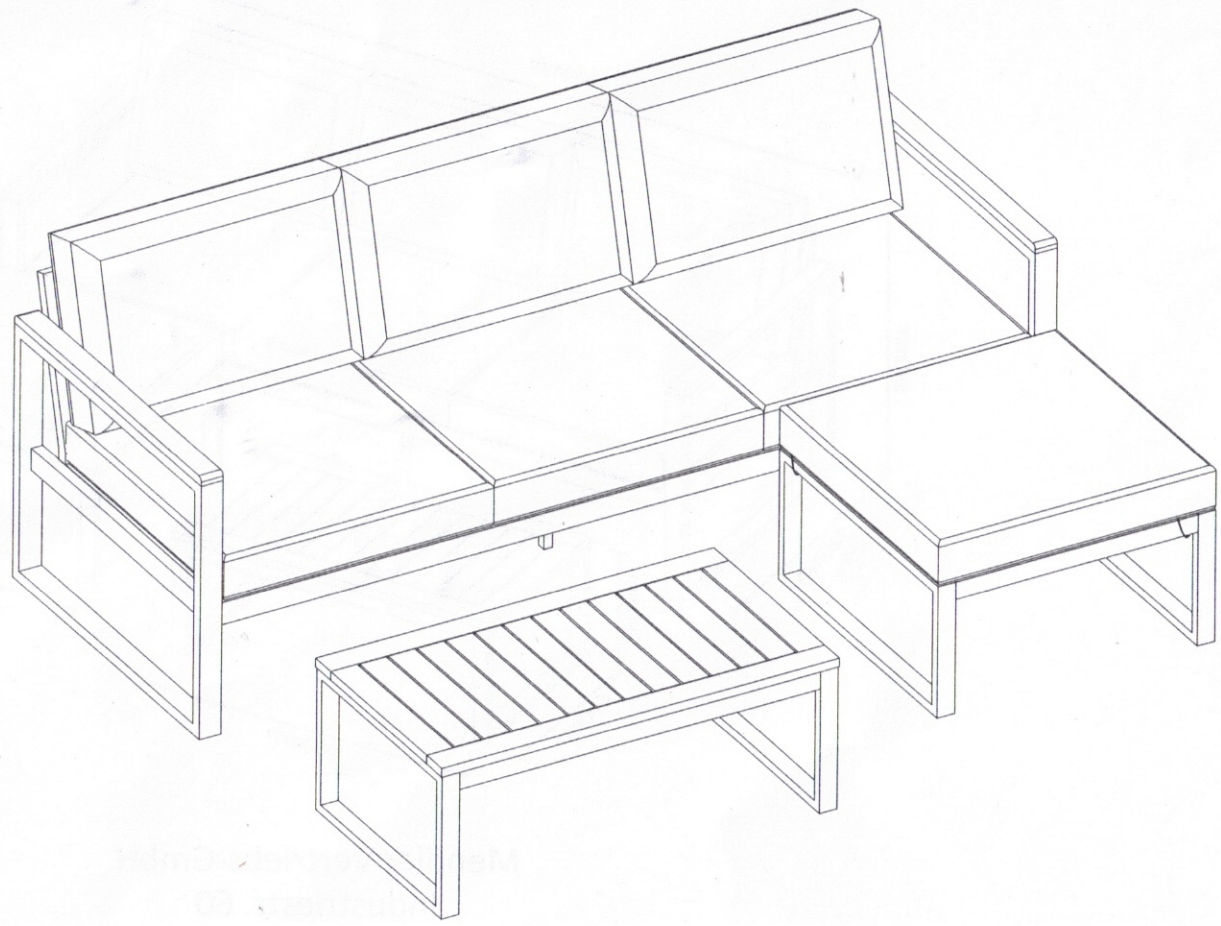

Aufbauanleitung
Assembly instructions / Instructions de montage / Istruzioni di montaggio / Instrucciones de montaje
Eck-Garten Garnitur HWC-L26
#99075, 99076

Mendler Vertriebs-GmbH
Industriestr. 60
73642 Welzheim
fragen@heute-wohnen.de
www.heute-wohnen.de

1		x 01
2		x 02
3		x 01
4		x 02
5		x 01
6		x 01
7		x 01
8		x 01
9		x 01
10		x 01
11		x 03
12		x 03
A	 M6x25	x 02
B	 M8x60	x 16
C	 M8x70	x 04
D	 Ø9x19	x 20
E	 Ø7x16	x 02
E		x 02

Aufbauanleitung
 Instructions de montage / Istruzioni di montaggio
 Eck-Garten-Garnitur HWC-128
 #99075, 99076

1

B x 04

M8x60

D x 04

Ø9x19

F x 01

2

B x 04