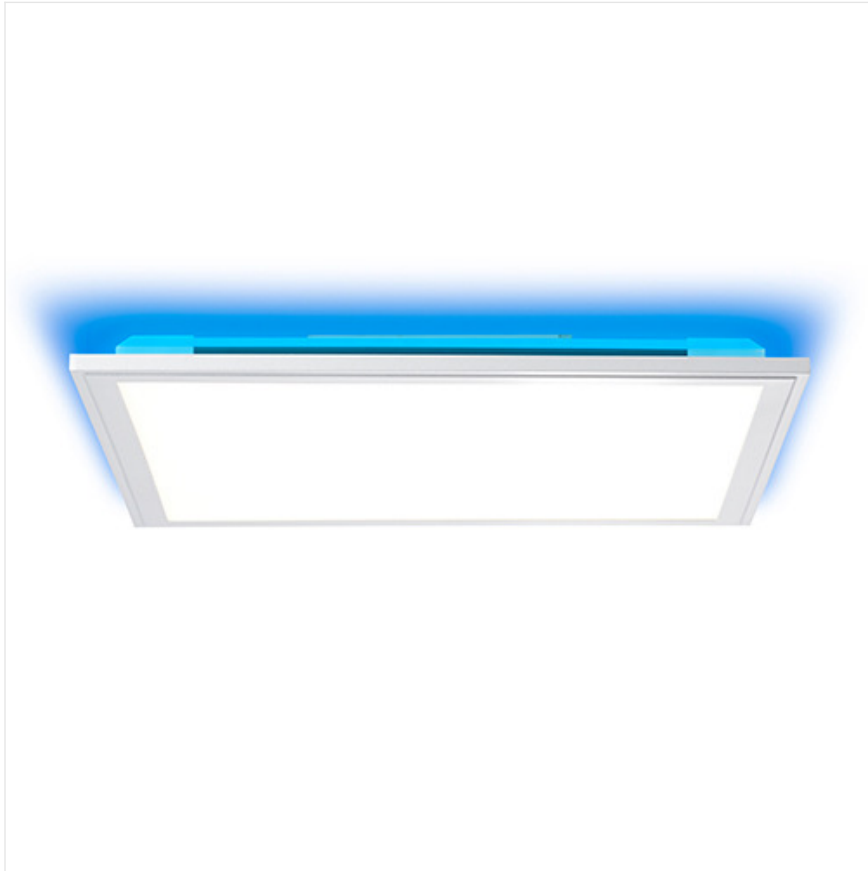

## ALISSA

METALL/KUNSTSTOFF  
SILBER/WEISS

### 💡 Artikeldaten

Ausführung	DE
Lampentyp	LED
Sockel	INTEGR.
Wattage	1x 32W
Lumen	3200lm
Kelvin	2700-6200K

### 📏 Artikelabmessungen

Höhe	53 mm
Breite	395 mm
Länge	395 mm
Durchmesser	
Gewicht	2,18 kg