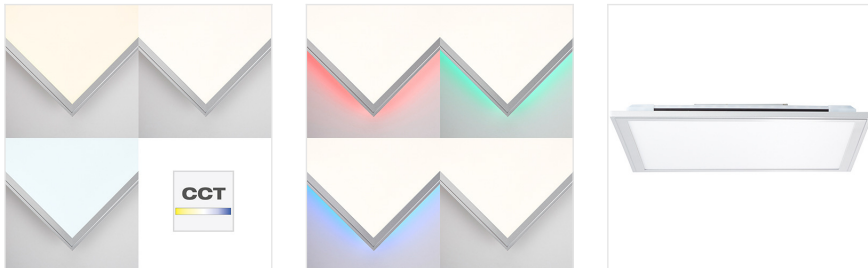

## ALISSA

METALL/KUNSTSTOFF  
SILBER/WEISS

### 💡 Artikeldaten

Ausführung	DE
Lampentyp	LED
Sockel	INTEGR.
Wattage	1x 32W
Lumen	3200lm
Kelvin	2700-6200K

### 📏 Artikelabmessungen

Höhe	53 mm
Breite	395 mm
Länge	395 mm
Durchmesser	
Gewicht	2,18 kg