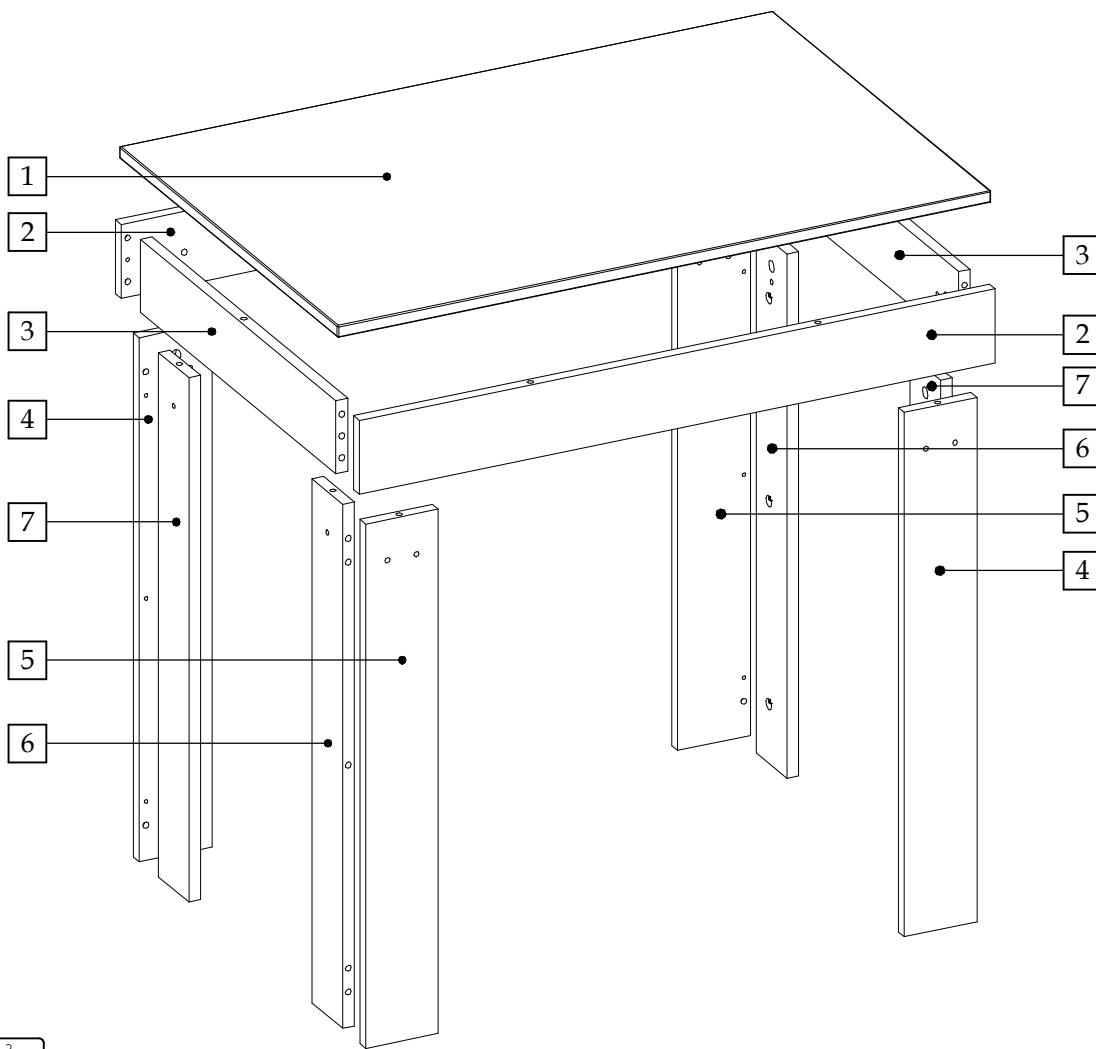

GL Cassie

30 min

Element symbol	Measurements				Code	Paket
	1	2	3	4		
1	900	600	16	1	1001	1/1
2	876	100	16	2	1017/1020	1/1
3	538	99	16	2	1018/1019	1/1
4	709	100	16	2	1005/1011	1/1
5	709	100	16	2	1004/1012	1/1
6	709	84	16	2	1014/1015	1/1
7	709	84	16	2	1003/1016	1/1

 max
30 kg