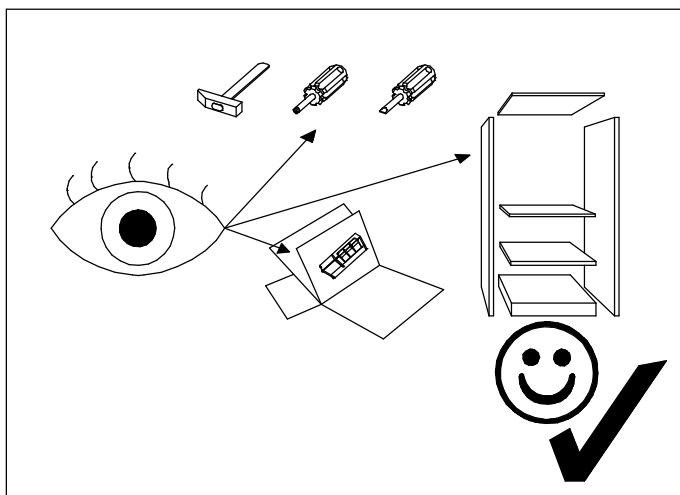

GL Cassie

30 min

Element symbol	Measurements				Code	Paket
	1	2	3	4		
1	900	600	16	1	1001	1/1
2	876	100	16	2	1017/1020	1/1
3	538	99	16	2	1018/1019	1/1
4	709	100	16	2	1005/1011	1/1
5	709	100	16	2	1004/1012	1/1
6	709	84	16	2	1014/1015	1/1
7	709	84	16	2	1003/1016	1/1

 max
30 kg