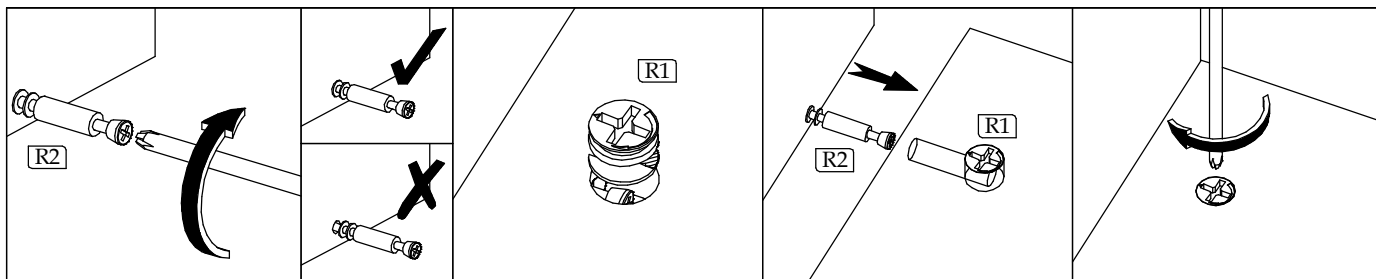

GL Cassie

30 min

Element symbol	Measurements				Code	Paket
	1	2	3	4		
1	900	600	16	1	1001	1/1
2	876	100	16	2	1017/1020	1/1
3	538	99	16	2	1018/1019	1/1
4	709	100	16	2	1005/1011	1/1
5	709	100	16	2	1004/1012	1/1
6	709	84	16	2	1014/1015	1/1
7	709	84	16	2	1003/1016	1/1