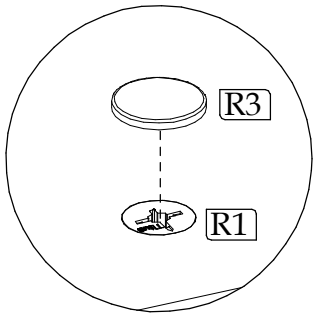

GL Cassie

30 min

Element symbol	Measurements				Code	Paket
	1	2	3	4		
1	900	600	16	1	1001	1/1
2	876	100	16	2	1017/1020	1/1
3	538	99	16	2	1018/1019	1/1
4	709	100	16	2	1005/1011	1/1
5	709	100	16	2	1004/1012	1/1
6	709	84	16	2	1014/1015	1/1
7	709	84	16	2	1003/1016	1/1

▶ 1

▶ 2

▶ 3

▶ 4

▶ 5

▶ 6

▶ 7

▶ 8