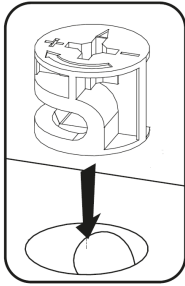

GL Cassie

30 min

Element symbol	Measurements				Code	Paket
	1	2	3	4		
1	900	600	16	1	1001	1/1
2	876	100	16	2	1017/1020	1/1
3	538	99	16	2	1018/1019	1/1
4	709	100	16	2	1005/1011	1/1
5	709	100	16	2	1004/1012	1/1
6	709	84	16	2	1014/1015	1/1
7	709	84	16	2	1003/1016	1/1

▶ 1

▶ 2

▶ 3

▶ 4

▶ 5

▶ 6

▶ 7

▶ 8