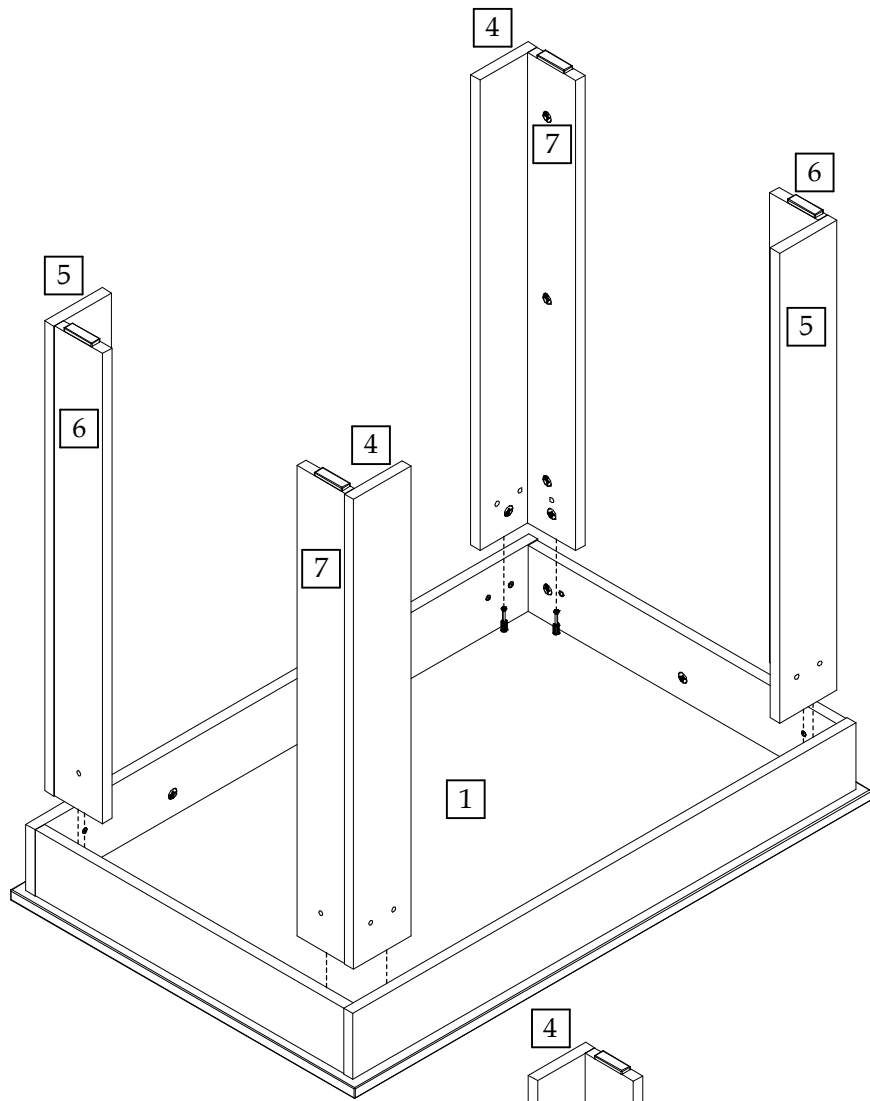

GL Cassie

30 min

Element symbol	Measurements				Code	Paket
	1	2	3	4		
1	900	600	16	1	1001	1/1
2	876	100	16	2	1017/1020	1/1
3	538	99	16	2	1018/1019	1/1
4	709	100	16	2	1005/1011	1/1
5	709	100	16	2	1004/1012	1/1
6	709	84	16	2	1014/1015	1/1
7	709	84	16	2	1003/1016	1/1

▶ 1

▶ 2

▶ 3

▶ 4

▶ 5

▶ 6

▶ 7

▶ 8

 max
30 kg