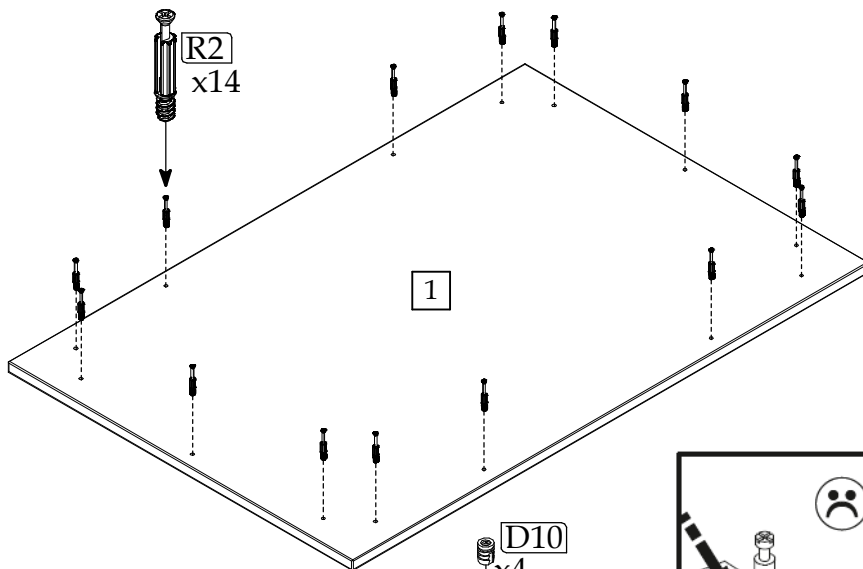

GL Cassie

30 min

Element symbol	Measurements				Code	Paket
	1	2	3	4		
1	900	600	16	1	1001	1/1
2	876	100	16	2	1017/1020	1/1
3	538	99	16	2	1018/1019	1/1
4	709	100	16	2	1005/1011	1/1
5	709	100	16	2	1004/1012	1/1
6	709	84	16	2	1014/1015	1/1
7	709	84	16	2	1003/1016	1/1

▶ 1

▶ 2

▶ 3

▶ 4

▶ 5

▶ 6

▶ 7

▶ 8

 max
30 kg