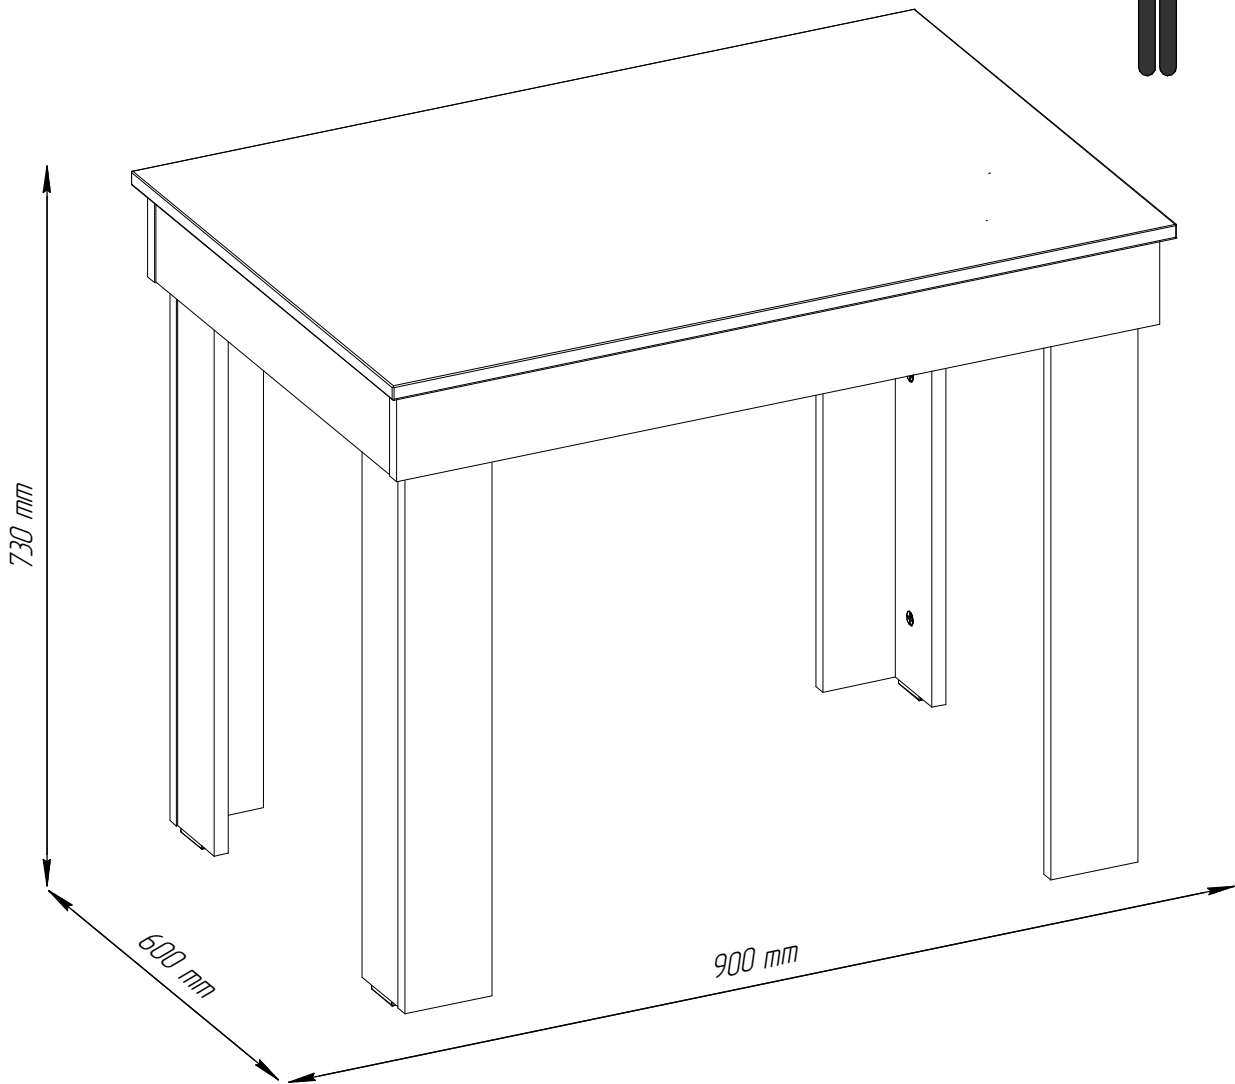

GL Cassie

30 min

Element symbol	Measurements				Code	Paket
	1	2	3	4		
1	900	600	16	1	1001	1/1
2	876	100	16	2	1017/1020	1/1
3	538	99	16	2	1018/1019	1/1
4	709	100	16	2	1005/1011	1/1
5	709	100	16	2	1004/1012	1/1
6	709	84	16	2	1014/1015	1/1
7	709	84	16	2	1003/1016	1/1

 max
30 kg