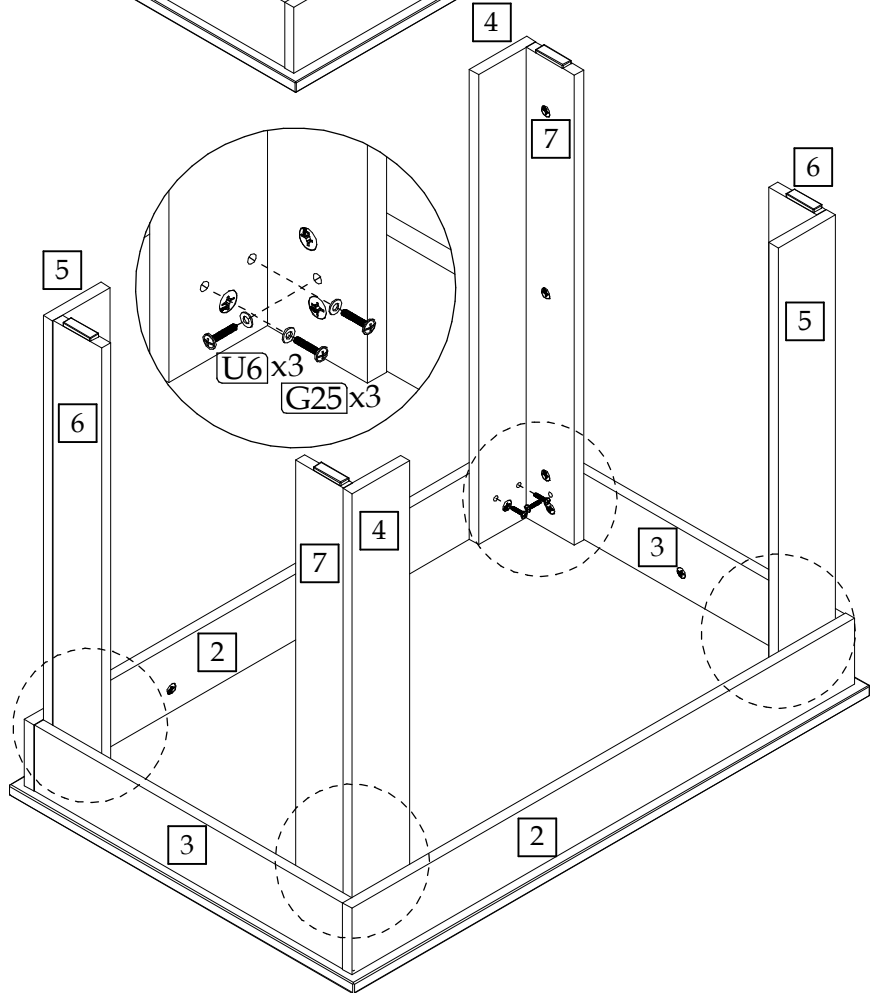

GL Cassie

30 min

Element symbol	Measurements				Code	Paket
	1	2	3	4		
1	900	600	16	1	1001	1/1
2	876	100	16	2	1017/1020	1/1
3	538	99	16	2	1018/1019	1/1
4	709	100	16	2	1005/1011	1/1
5	709	100	16	2	1004/1012	1/1
6	709	84	16	2	1014/1015	1/1
7	709	84	16	2	1003/1016	1/1

▶ 1

▶ 2

▶ 3

▶ 4

▶ 5

▶ 6

▶ 7

▶ 8

 max
30 kg