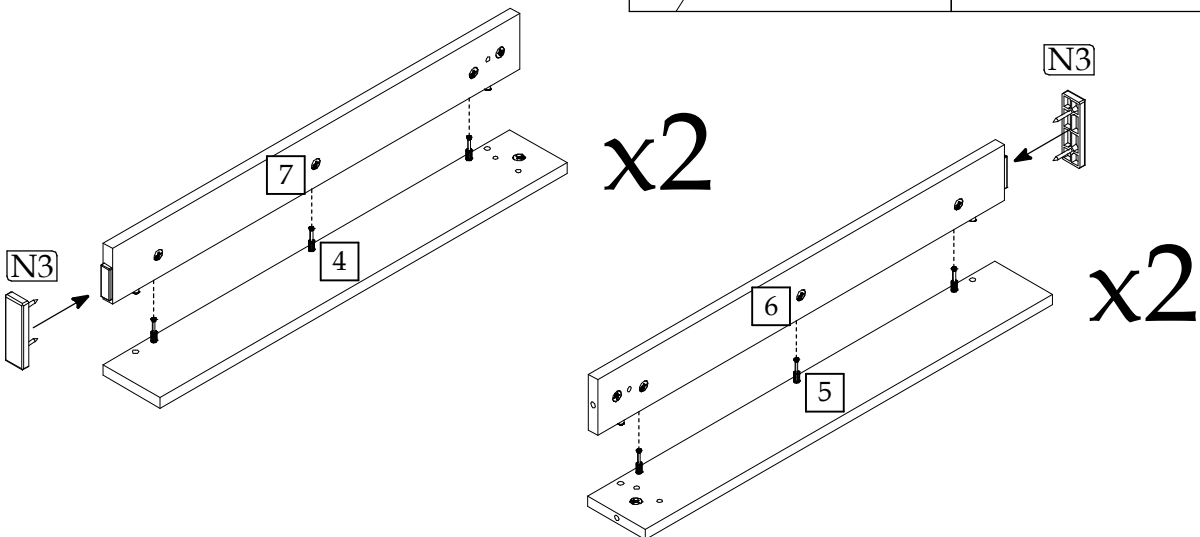

GL Cassie

30 min

Element symbol	Measurements				Code	Paket
	1	2	3	4		
1	900	600	16	1	1001	1/1
2	876	100	16	2	1017/1020	1/1
3	538	99	16	2	1018/1019	1/1
4	709	100	16	2	1005/1011	1/1
5	709	100	16	2	1004/1012	1/1
6	709	84	16	2	1014/1015	1/1
7	709	84	16	2	1003/1016	1/1

▶ 1

▶ 2

▶ 3

▶ 4

▶ 5

▶ 6

▶ 7

▶ 8