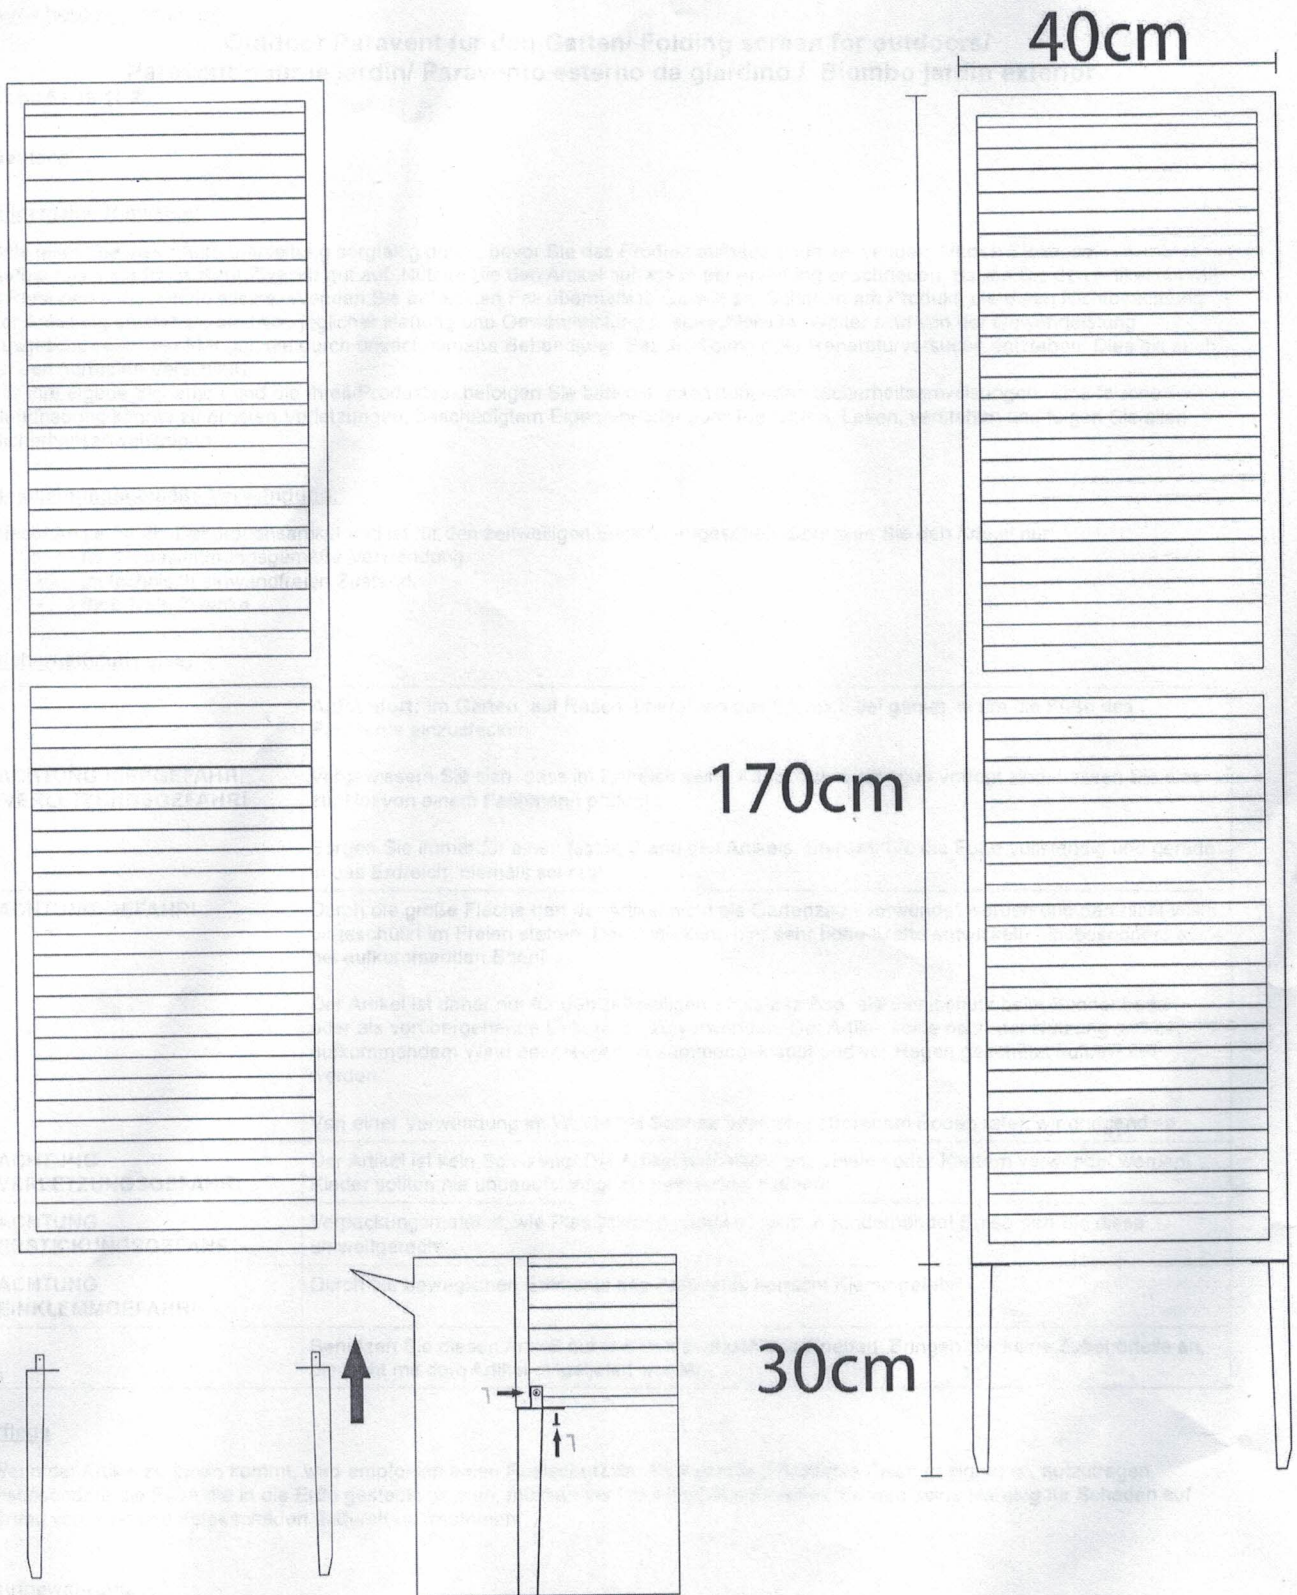

heute wohnen

Spedition M&S GmbH
Postfach 100
D-73642 Welzheim
Telefon 07182 901-20
Fax 07182 901-21
E-Mail: info@ms-gmbh.de
www.ms-gmbh.de

heute wohnen
www.heute-wohnen.de

ACHTUNG
EINKLEMMGEFAHR

Wichtig: Bitte bei Einsatz des Paravents unbedingt die Sicherheit beachten. Die Blattoberfläche ist nicht für den Kontakt mit der Haut geeignet. Bei Kontakt mit der Haut sofort abwaschen.

Mendler Vertriebs-GmbH
Industriestr.60
D - 73642 Welzheim