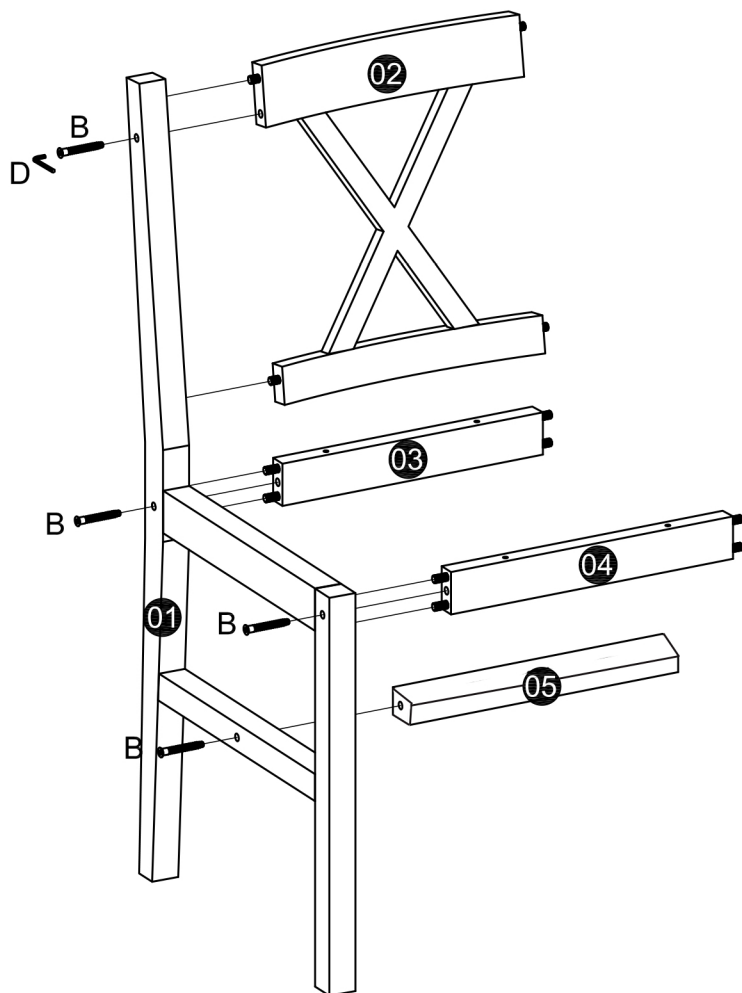

ASSEMBLY INSTRUCTION

70467/70468

Part list:

ITEM	PHOTO	PCS	ITEM	PHOTO	PCS
1		2 PCS	7		2 PCS
2		2 PCS	A		24 PCS
3		2 PCS	B		16PCS
4		2 PCS	C		8PCS
5		2 PCS	D		1PC
6		2PCS			

01

A x12

Ø8 x30mm

02

B x4

Ø7 x70mm

D x1

03

B x4

D x1

04

C x4

Ø4 x40mm

Pls note: The big hole is down
 Beachten: Das größere Loch ist auf der Unterseite.
 Remarque: le plus grand trou est en bas.
 Avviso: il foro più grande si trova sul fondo.
 Aviso: el agujero más grande está en la parte inferior.