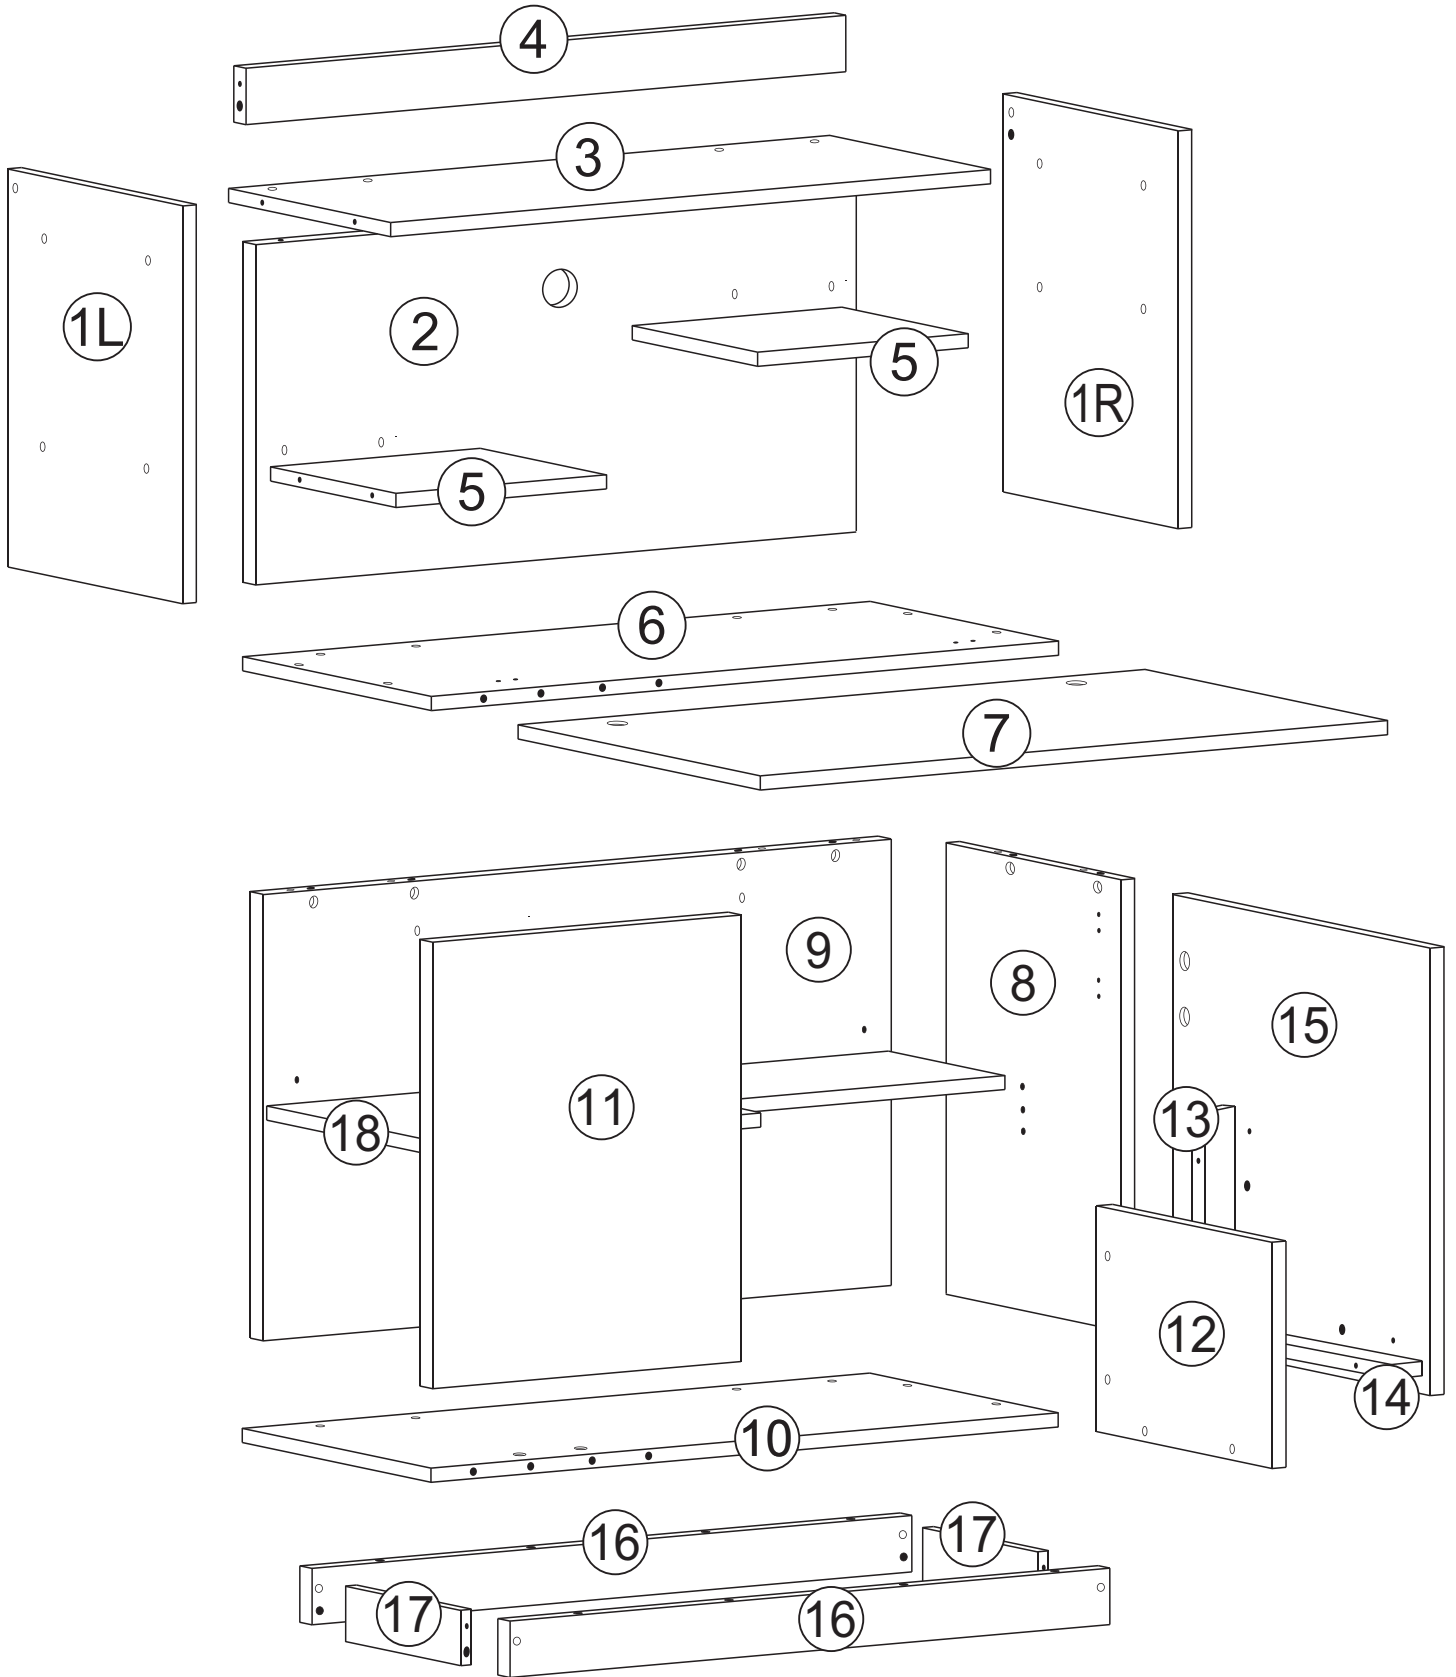

MÖBEL 2705

SCHRANKSCHREIBTISCH ALENA

MÖBEL 2705 SCHRANKSCHREIBTISCH ALENA

MÖBEL 2705 SCHRANKSCHREIBTISCH ALENA

 A1 8x30mm x20	 C1 5x30mm x14	 D x14
 D1 16mm x14	 B x40	 B3 x2
 E6 4x14mm x10	 B1 6,3x50mm x40	 Y3 x2
 L8 x1	 L3 x2	 E4 4x16mm x10
 J1 x4	 L1 x3	 E 3x13mm x4
 K x6		 R x1

No	B*b	X	Paket
1L+1R	566*270	1+1	1/2
2	450*818	1	1/2
3	818*270	1	2/2
4	818*94	1	2/2
5	318*222	2	2/2
6	850*270	1	2/2
7	850*466	1	1/2
8	588*270	1	1/2
9	588*834	1	1/2
10	850*270	1	2/2
11	620*423	1	1/2
12	335*286	1	2/2
13	335*80	1	2/2
14	268*80	1	2/2
15	620*423	1	1/2
16	780*94	2	2/2
17	176*94	2	2/2
18	832*253	1	2/2
19	Zubehör	1	2/2

MÖBEL 2705 SCHRANKSCHREIBTISCH ALENA

MÖBEL 2705 SCHRANKSCHREIBTISCH ALENA

A1	8x30mm	x20
-----------	--------	-----

C1	5x30mm	x14
J1		x1
L1		x3
E6	4*14mm	x6

D1	16mm	x4
D		x4
B1	6,3x50mm	x4
B		x4

MÖBEL 2705 SCHRANKSCHREIBTISCH ALENA

	B1	6,3x50mm	x4
	B		x4

	B1	6,3x50mm	x8
	B		x4

	B1	6,3x50mm	x14
	B		x12

MÖBEL 2705 SCHRANKSCHREIBTISCH ALENA

	L1	x3
	E4	4*16mm x6
	B1	6,3x50mm x6
	B	x6
	J1	x3

	D1	16mm x6
	D	x6

	B1	6,3x50mm x4
	B	x4

MÖBEL 2705 SCHRANKSCHREIBTISCH ALENA