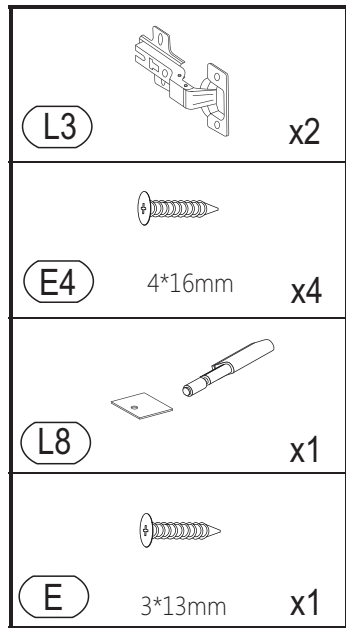

MÖBEL 2705 SCHRANKSCHREIBTISCH ALENA