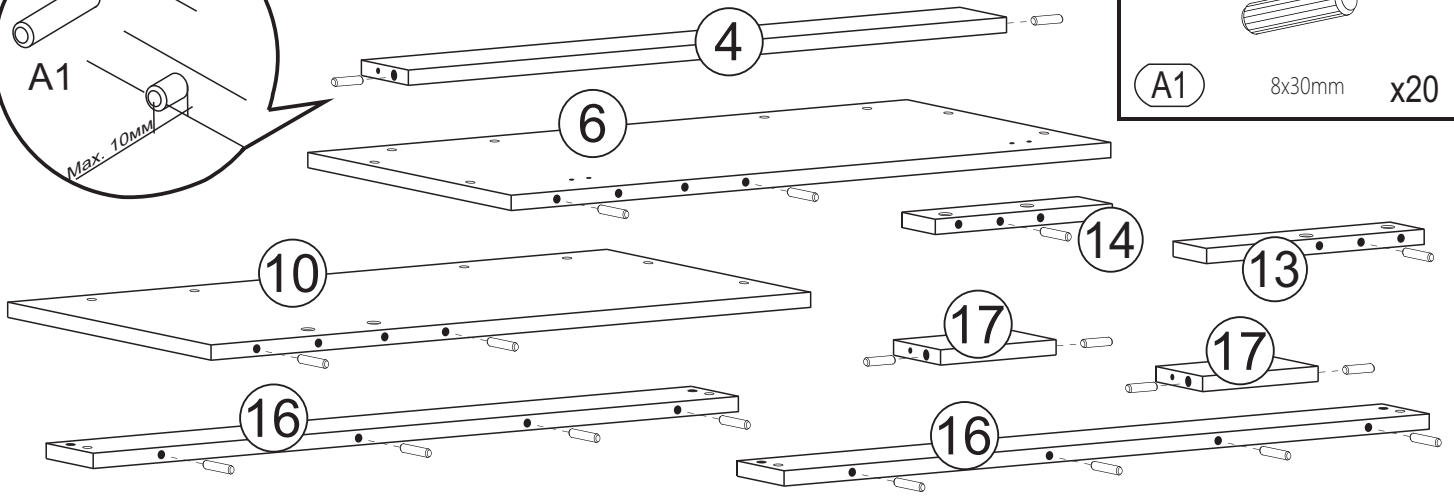

MÖBEL 2705

SCHRANKSCHREIBTISCH ALENA

MÖBEL 2705 SCHRANKSCHREIBTISCH ALENA

MÖBEL 2705 SCHRANKSCHREIBTISCH ALENA

 A1 8x30mm x20	 C1 5x30mm x14	 D x14
 D1 16mm x14	 B x40	 B3 x2
 E6 4x14mm x10	 B1 6,3x50mm x40	 Y3 x2
 L8 x1	 L3 x2	 E4 4x16mm x10
 J1 x4	 L1 x3	 E 3x13mm x4
 K x6		 R x1

No	B*b	X	Paket
1L+1R	566*270	1+1	1/2
2	450*818	1	1/2
3	818*270	1	2/2
4	818*94	1	2/2
5	318*222	2	2/2
6	850*270	1	2/2
7	850*466	1	1/2
8	588*270	1	1/2
9	588*834	1	1/2
10	850*270	1	2/2
11	620*423	1	1/2
12	335*286	1	2/2
13	335*80	1	2/2
14	268*80	1	2/2
15	620*423	1	1/2
16	780*94	2	2/2
17	176*94	2	2/2
18	832*253	1	2/2
19	Zubehör	1	2/2

MÖBEL 2705 SCHRANKSCHREIBTISCH ALENA

MÖBEL 2705 SCHRANKSCHREIBTISCH ALENA

A1	8x30mm	x20
-----------	--------	-----

C1	5x30mm	x14
J1		x1
L1		x3
E6	4*14mm	x6

D1	16mm	x4
D		x4
B1	6,3x50mm	x4
B		x4

MÖBEL 2705 SCHRANKSCHREIBTISCH ALENA

	B1	6,3x50mm	x4
	B		x4

	B1	6,3x50mm	x8
	B		x4

	B1	6,3x50mm	x14
	B		x12

MÖBEL 2705 SCHRANKSCHREIBTISCH ALENA

	L1	x3
	E4	4*16mm x6
	B1	6,3x50mm x6
	B	x6
	J1	x3

	D1	16mm x6
	D	x6

	B1	6,3x50mm x4
	B	x4

MÖBEL 2705 SCHRANKSCHREIBTISCH ALENA