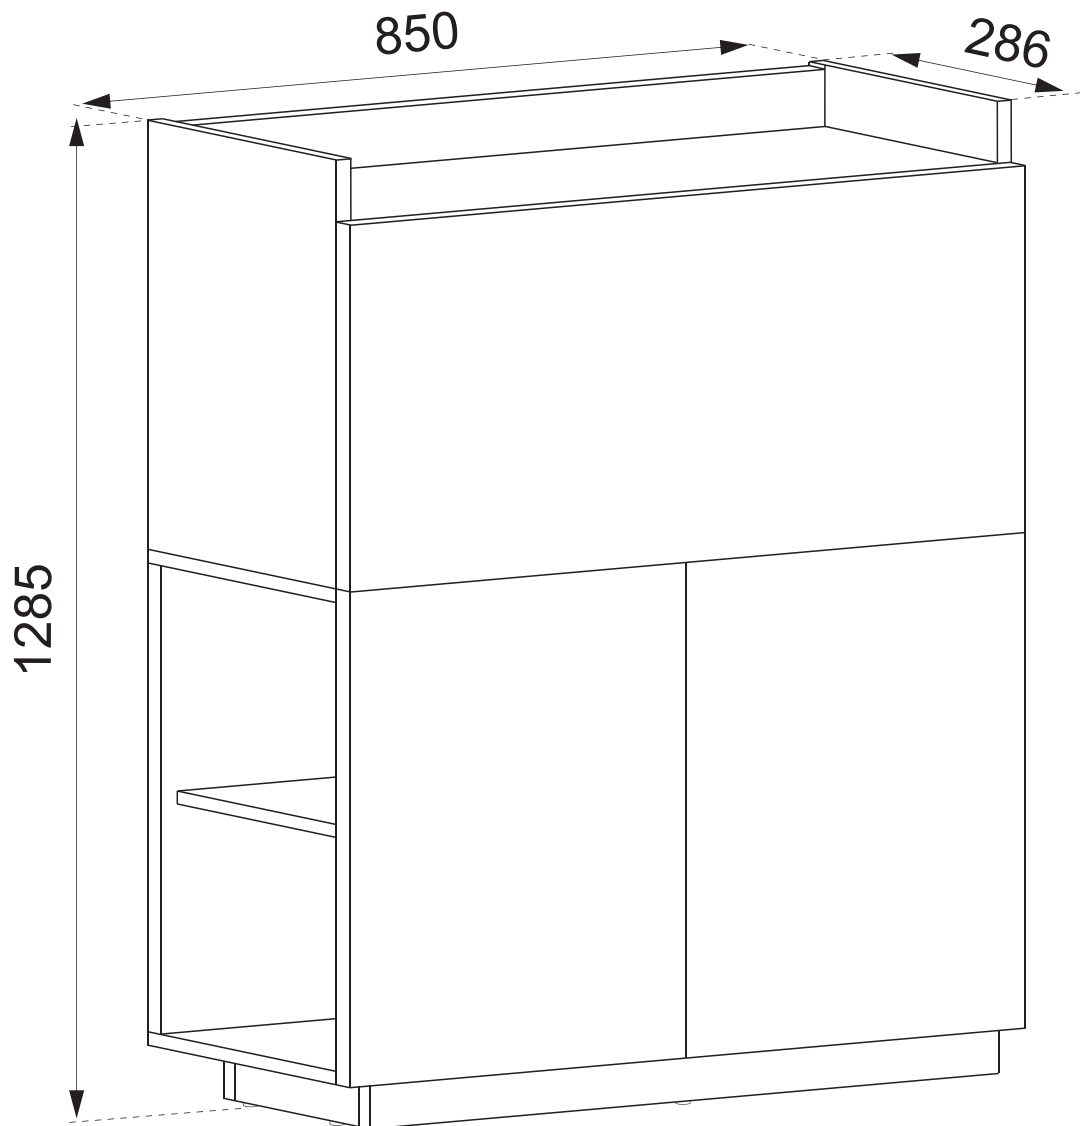

MÖBEL 2705

SCHRANKSCHREIBTISCH ALENA

MÖBEL 2705 SCHRANKSCHREIBTISCH ALENA

MÖBEL 2705 SCHRANKSCHREIBTISCH ALENA

 A1 8x30mm x20	 C1 5x30mm x14	 D x14
 D1 16mm x14	 B x40	 B3 x2
 E6 4x14mm x10	 B1 6,3x50mm x40	 Y3 x2
 L8 x1	 L3 x2	 E4 4x16mm x10
 J1 x4	 L1 x3	 E 3x13mm x4
 K x6		 R x1

No	B*b	X	Paket
1L+1R	566*270	1+1	1/2
2	450*818	1	1/2
3	818*270	1	2/2
4	818*94	1	2/2
5	318*222	2	2/2
6	850*270	1	2/2
7	850*466	1	1/2
8	588*270	1	1/2
9	588*834	1	1/2
10	850*270	1	2/2
11	620*423	1	1/2
12	335*286	1	2/2
13	335*80	1	2/2
14	268*80	1	2/2
15	620*423	1	1/2
16	780*94	2	2/2
17	176*94	2	2/2
18	832*253	1	2/2
19	Zubehör	1	2/2

MÖBEL 2705 SCHRANKSCHREIBTISCH ALENA

MÖBEL 2705 SCHRANKSCHREIBTISCH ALENA

A1	8x30mm	x20
-----------	--------	-----

C1	5x30mm	x14
J1		x1
L1		x3
E6	4*14mm	x6

D1	16mm	x4
D		x4
B1	6,3x50mm	x4
B		x4

MÖBEL 2705 SCHRANKSCHREIBTISCH ALENA

	B1	6,3x50mm	x4
	B		x4

	B1	6,3x50mm	x8
	B		x4

	B1	6,3x50mm	x14
	B		x12

MÖBEL 2705 SCHRANKSCHREIBTISCH ALENA

	L1	x3
	E4	4*16mm x6
	B1	6,3x50mm x6
	B	x6
	J1	x3

	D1	16mm x6
	D	x6

	B1	6,3x50mm x4
	B	x4

MÖBEL 2705 SCHRANKSCHREIBTISCH ALENA