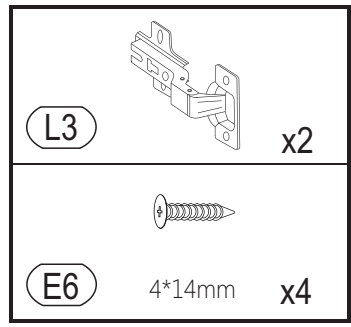

No	B*b	X	Paket
1L+1R	566*270	1+1	1/2
2	450*818	1	1/2
3	818*270	1	2/2
4	818*94	1	2/2
5	318*222	2	2/2
6	850*270	1	2/2
7	850*466	1	1/2
8	588*270	1	1/2
9	588*834	1	1/2
10	850*270	1	2/2
11	620*423	1	1/2
12	335*286	1	2/2
13	335*80	1	2/2
14	268*80	1	2/2
15	620*423	1	1/2
16	780*94	2	2/2
17	176*94	2	2/2
18	832*253	1	2/2
19	Zubehör	1	2/2

MÖBEL 2705 SCHRANKSCHREIBTISCH ALENA

MÖBEL 2705 SCHRANKSCHREIBTISCH ALENA

A1	8x30mm	x20
-----------	--------	-----

C1	5x30mm	x14
J1		x1
L1		x3
E6	4*14mm	x6

D1	16mm	x4
D		x4
B1	6,3x50mm	x4
B		x4

MÖBEL 2705 SCHRANKSCHREIBTISCH ALENA

	B1	6,3x50mm	x4
	B		x4

	B1	6,3x50mm	x8
	B		x4

	B1	6,3x50mm	x14
	B		x12

MÖBEL 2705 SCHRANKSCHREIBTISCH ALENA

	L1	x3
	E4	4*16mm x6
	B1	6,3x50mm x6
	B	x6
	J1	x3

	D1	16mm x6
	D	x6

	B1	6,3x50mm x4
	B	x4

MÖBEL 2705 SCHRANKSCHREIBTISCH ALENA