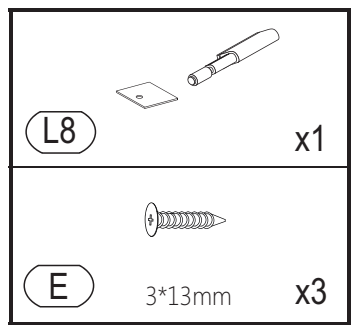

No	B*b	X	Paket
1L+1R	566*270	1+1	1/2
2	450*818	1	1/2
3	818*270	1	2/2
4	818*94	1	2/2
5	318*222	2	2/2
6	850*270	1	2/2
7	850*466	1	1/2
8	588*270	1	1/2
9	588*834	1	1/2
10	850*270	1	2/2
11	620*423	1	1/2
12	335*286	1	2/2
13	335*80	1	2/2
14	268*80	1	2/2
15	620*423	1	1/2
16	780*94	2	2/2
17	176*94	2	2/2
18	832*253	1	2/2
19	Zubehör	1	2/2

MÖBEL 2705 SCHRANKSCHREIBTISCH ALENA

MÖBEL 2705 SCHRANKSCHREIBTISCH ALENA

A1	8x30mm	x20
-----------	--------	-----

C1	5x30mm	x14
J1		x1
L1		x3
E6	4*14mm	x6

D1	16mm	x4
D		x4
B1	6,3x50mm	x4
B		x4

MÖBEL 2705 SCHRANKSCHREIBTISCH ALENA

	B1	6,3x50mm	x4
	B		x4

	B1	6,3x50mm	x8
	B		x4

	B1	6,3x50mm	x14
	B		x12

MÖBEL 2705 SCHRANKSCHREIBTISCH ALENA

	L1	x3
	E4	4*16mm x6
	B1	6,3x50mm x6
	B	x6
	J1	x3

	D1	16mm x6
	D	x6

	B1	6,3x50mm x4
	B	x4

MÖBEL 2705 SCHRANKSCHREIBTISCH ALENA