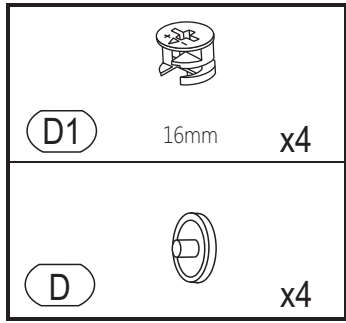

MÖBEL 2705 SCHRANKSCHREIBTISCH ALENA