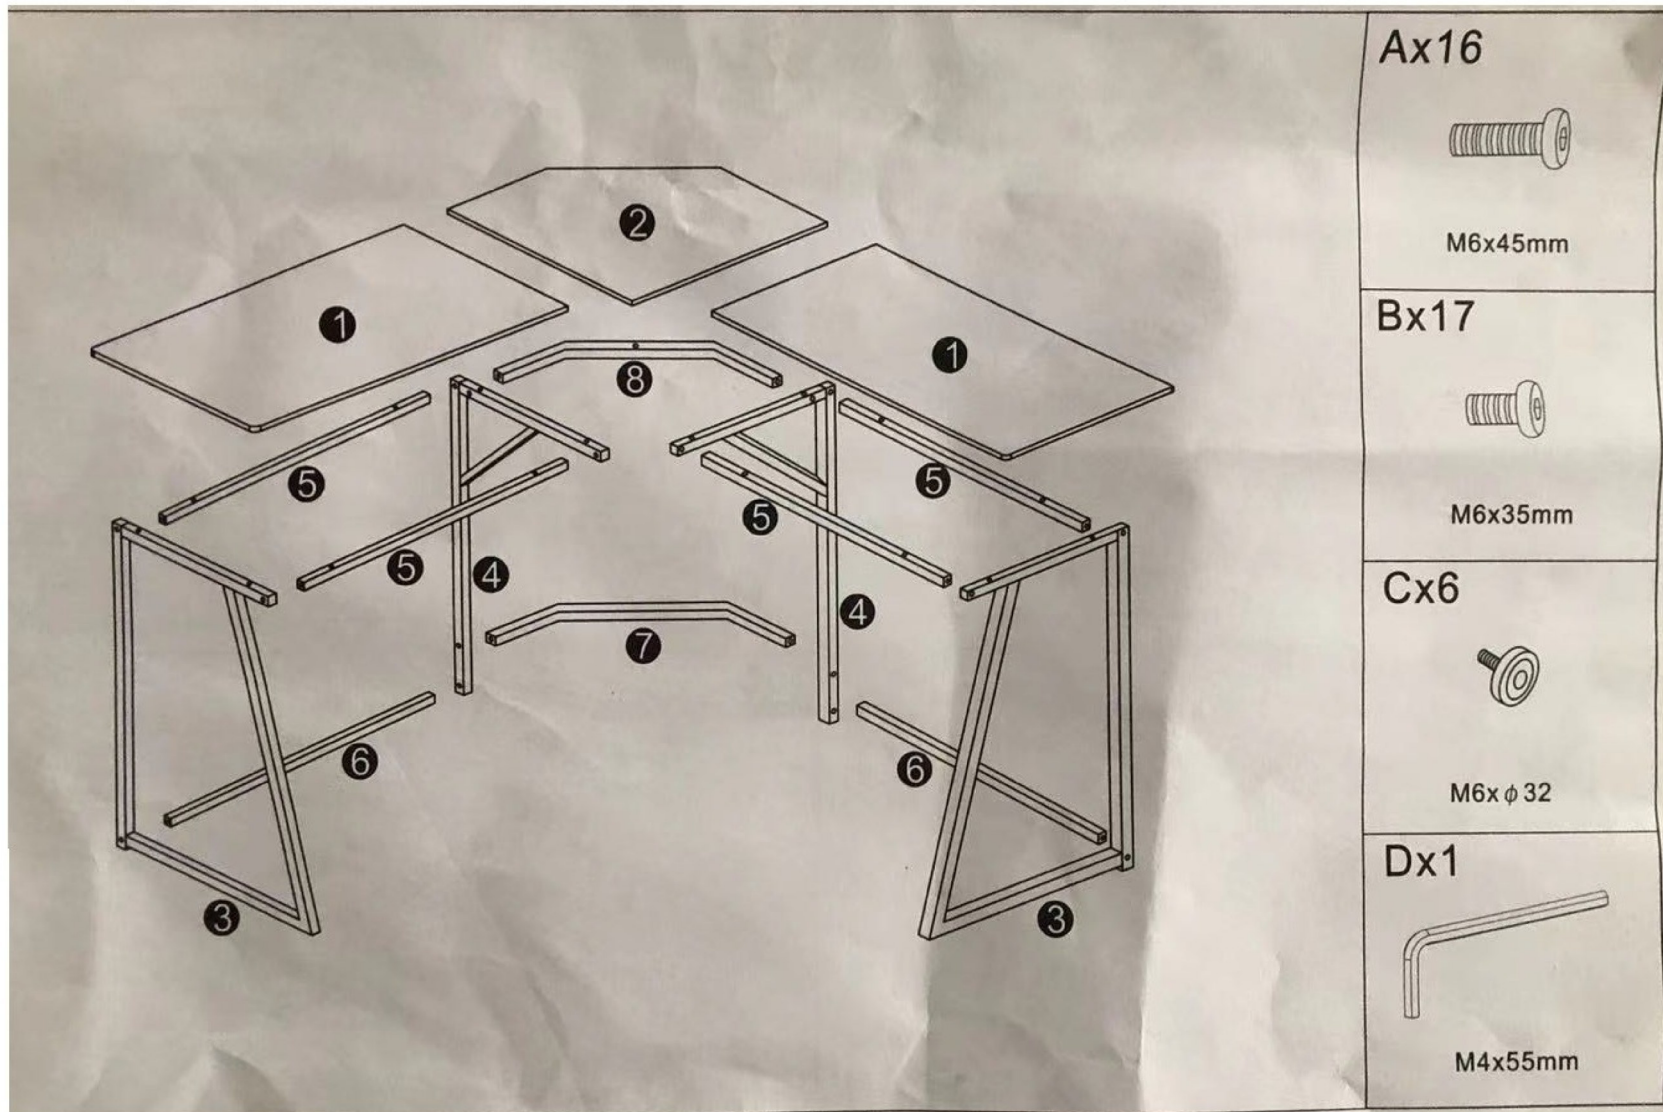

96749 Eck-Schreibtisch HWC-K66 125cm
96750 Eck-Schreibtisch HWC-K66 139cm

Teileliste Part list Liste des pièces Parti Lista de partes

1.

A x 6	D x 1

2.

3.

A x 6

4.

C x 3