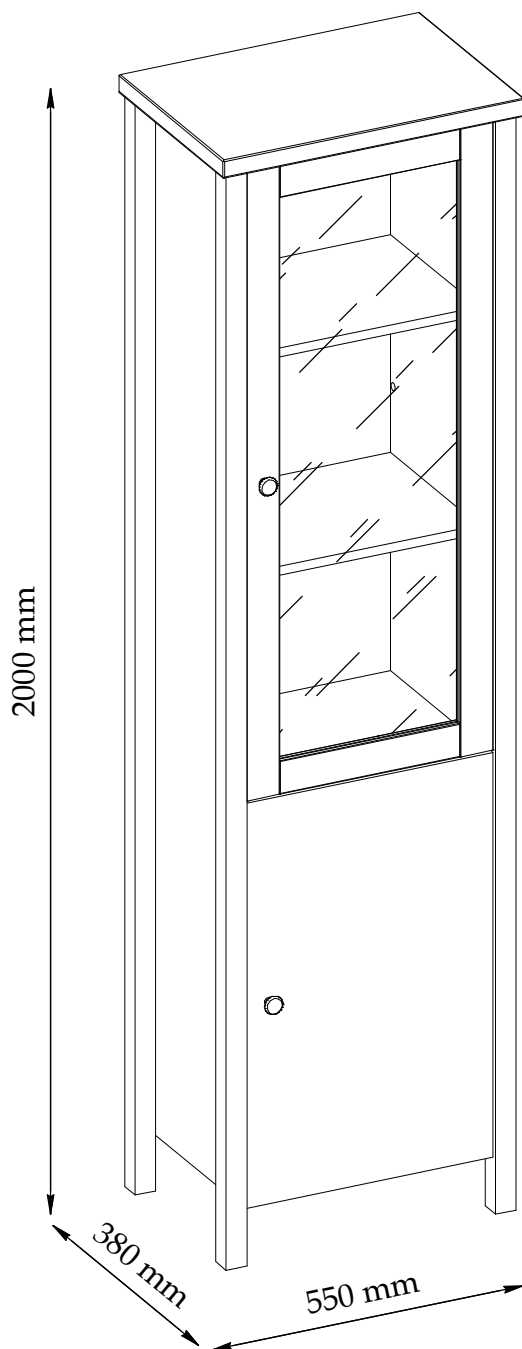

MELINI N

90 min

Element symbol	Measurements					Code	Paket
1	550	380	32	1	1019	1/3	
2	1864	348.5	16	1	1004	2/3	
3	1864	348.5	16	1	1005	2/3	

4	422	329	16	2	1001	1/3
5	726	450	16	1	1009	1/3
6	422	320	16	3		1/3
7	1887	436	3	1		1/3

8	1130	450	16	1		1/3
9	1963	38	38	2	4001	2/3
10	1963	38	38	2	4002	2/3

▶ 3

8

▶ 9