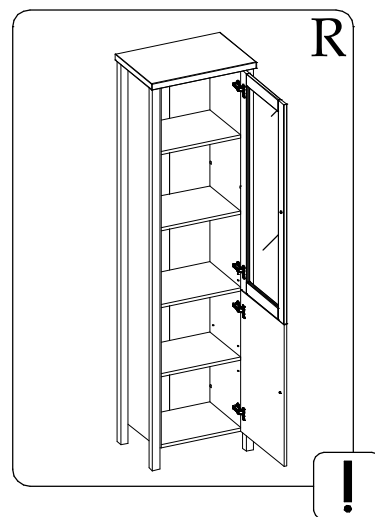

MELINI N

90 min

Element symbol	Measurements					Code	Paket
1	550	380	32	1	1019	1/3	
2	1864	348.5	16	1	1004	2/3	
3	1864	348.5	16	1	1005	2/3	

4	422	329	16	2	1001	1/3
5	726	450	16	1	1009	1/3
6	422	320	16	3		1/3
7	1887	436	3	1		1/3

8	1130	450	16	1		1/3
9	1963	38	38	2	4001	2/3
10	1963	38	38	2	4002	2/3

▶ 3

8

▶ 9