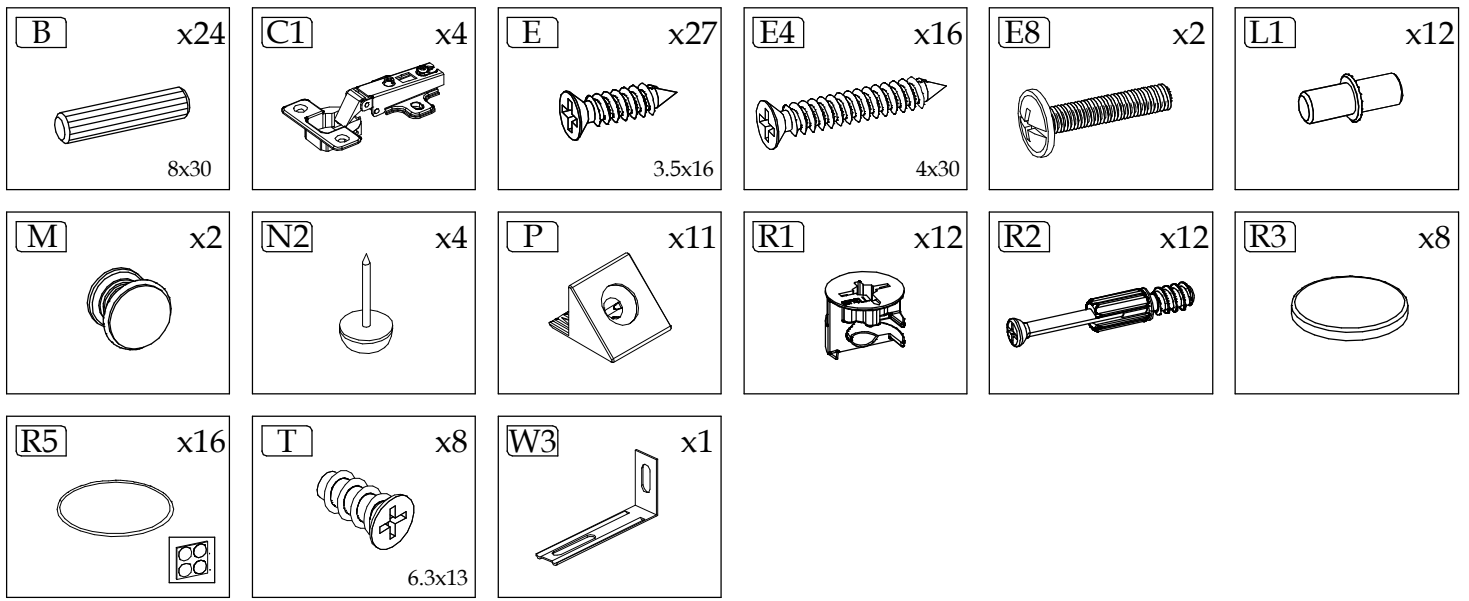

MELINI N

90 min

Element symbol	Measurements					Code	Paket
1	550	380	32	1	1019	1/3	
2	1864	348.5	16	1	1004	2/3	
3	1864	348.5	16	1	1005	2/3	

4	422	329	16	2	1001	1/3
5	726	450	16	1	1009	1/3
6	422	320	16	3		1/3
7	1887	436	3	1		1/3

8	1130	450	16	1		1/3
9	1963	38	38	2	4001	2/3
10	1963	38	38	2	4002	2/3

▶ 3

8

▶ 9