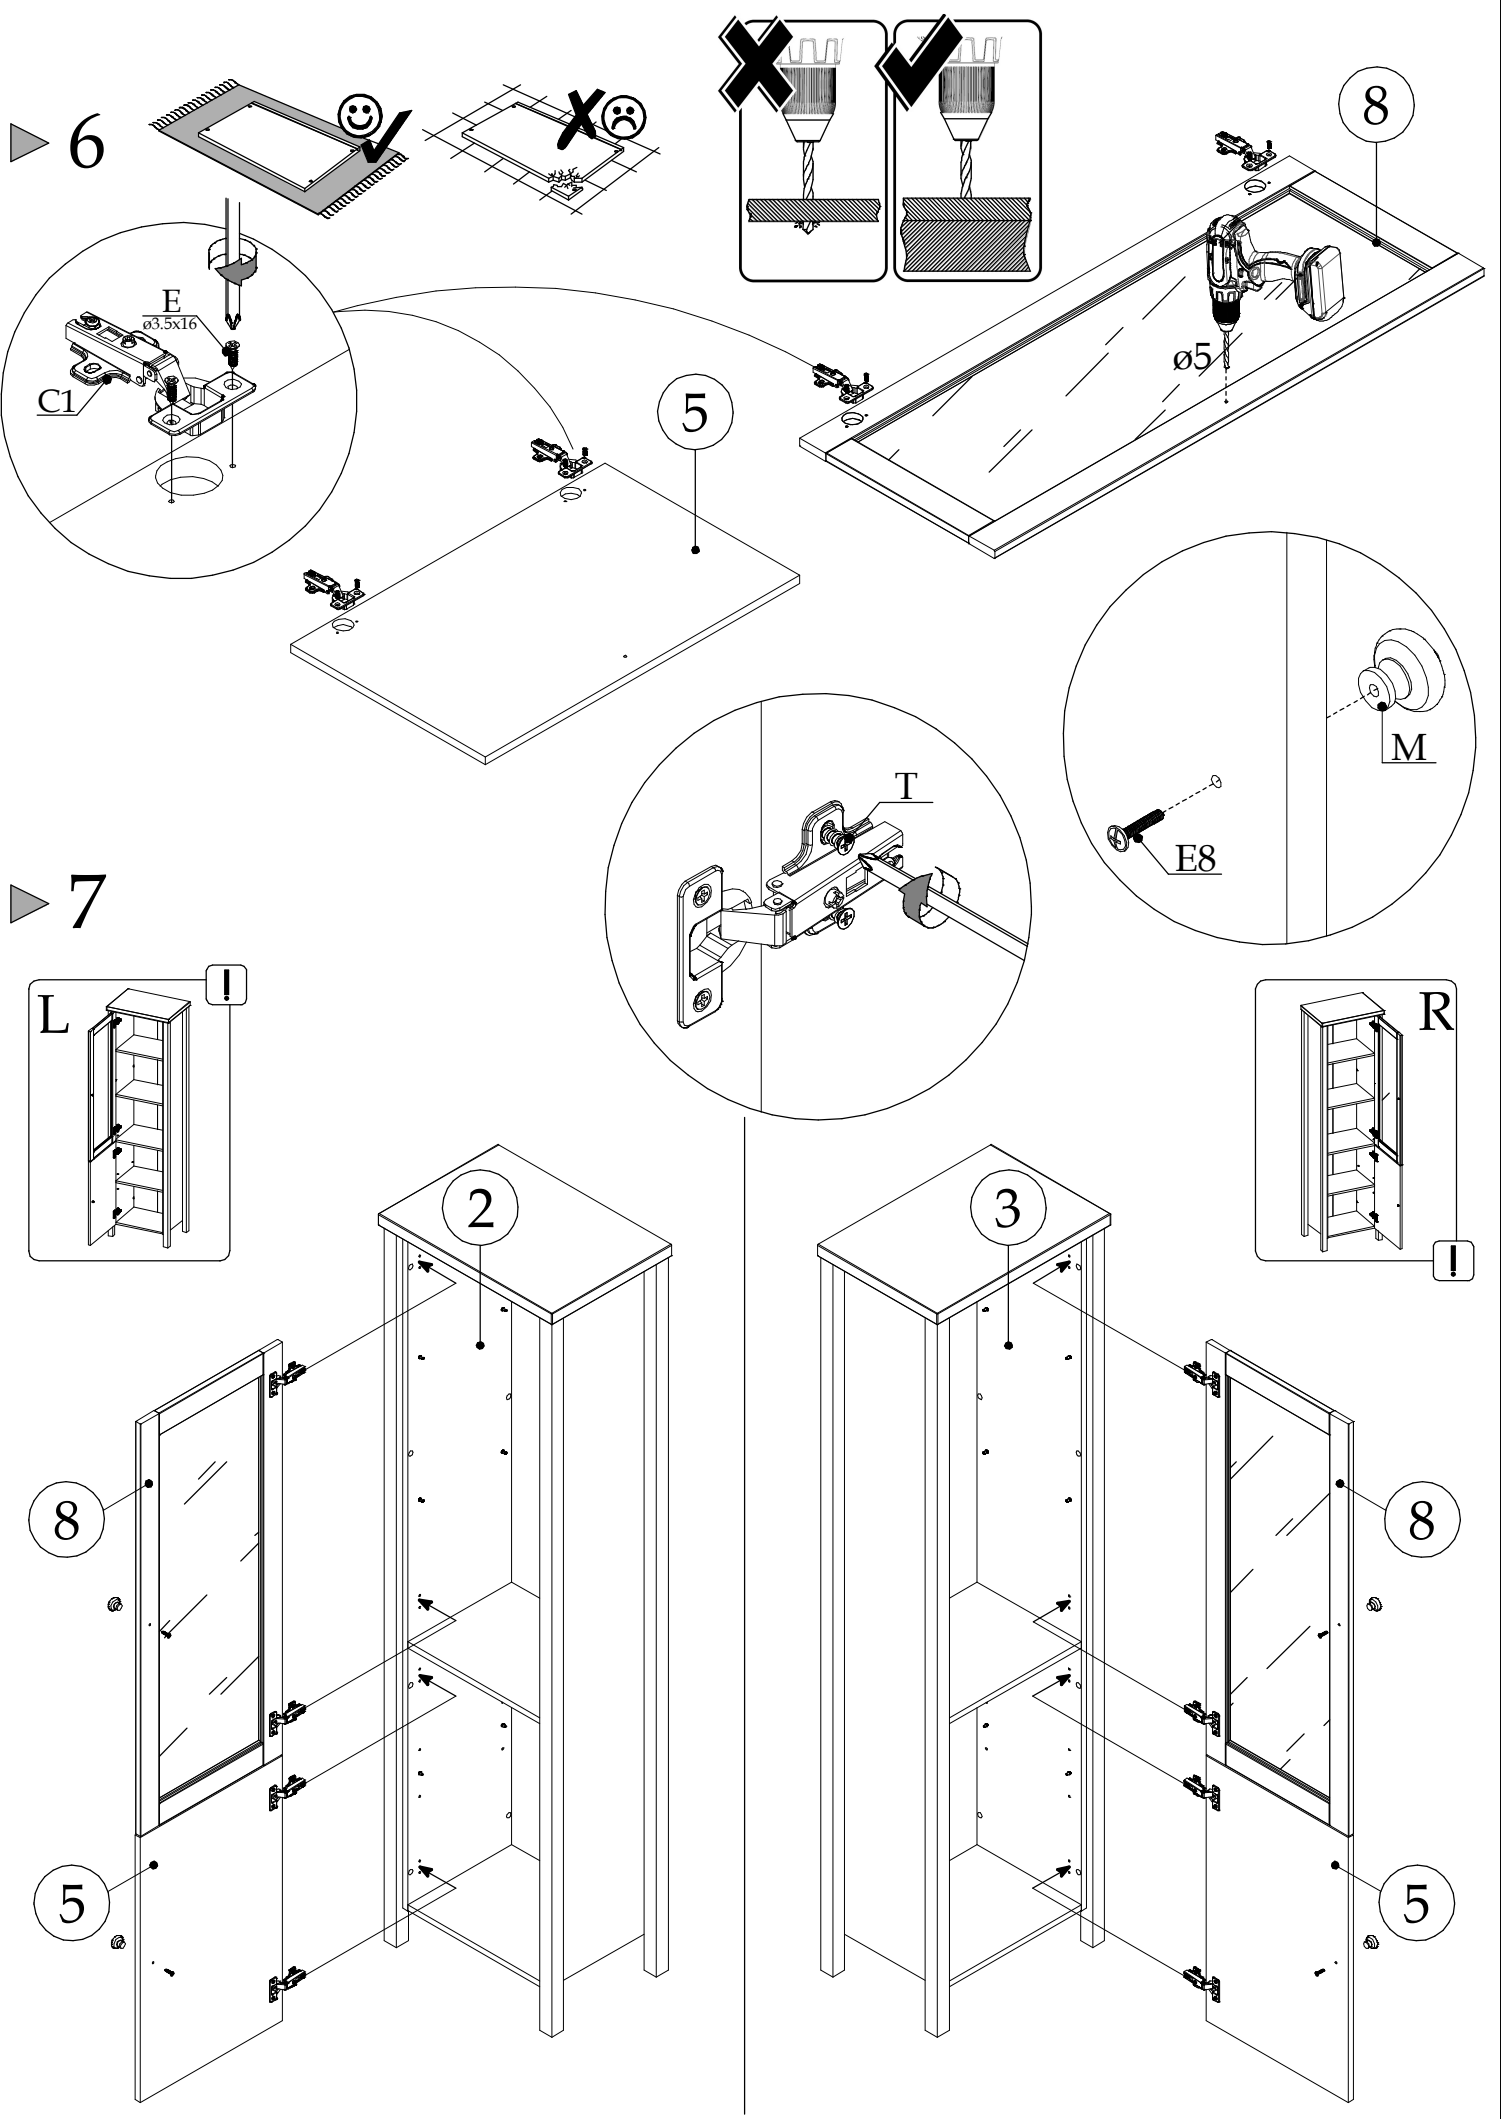

MELINI N

90 min

Element symbol	Measurements					Code	Paket
1	550	380	32	1	1019	1/3	
2	1864	348.5	16	1	1004	2/3	
3	1864	348.5	16	1	1005	2/3	

4	422	329	16	2	1001	1/3
5	726	450	16	1	1009	1/3
6	422	320	16	3		1/3
7	1887	436	3	1		1/3

8	1130	450	16	1		1/3
9	1963	38	38	2	4001	2/3
10	1963	38	38	2	4002	2/3

▶ 3

8

▶ 9