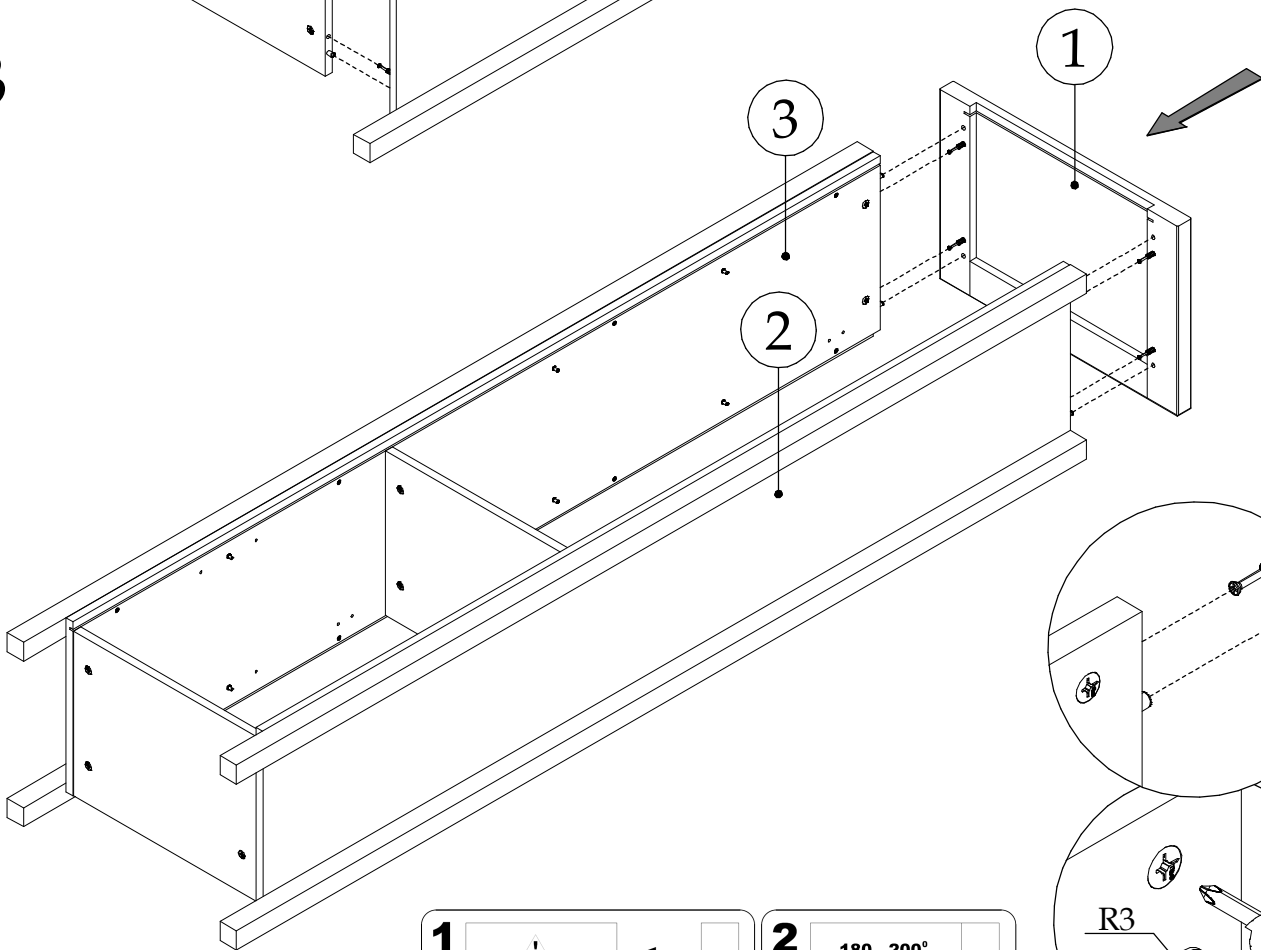

MELINI N

90 min

Element symbol	Measurements					Code	Paket
1	550	380	32	1	1019	1/3	
2	1864	348.5	16	1	1004	2/3	
3	1864	348.5	16	1	1005	2/3	

4	422	329	16	2	1001	1/3
5	726	450	16	1	1009	1/3
6	422	320	16	3		1/3
7	1887	436	3	1		1/3

8	1130	450	16	1		1/3
9	1963	38	38	2	4001	2/3
10	1963	38	38	2	4002	2/3

▶ 3

8

▶ 9