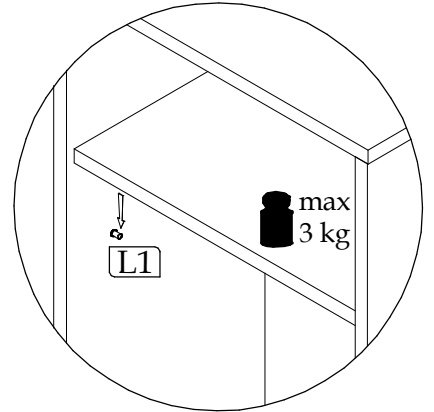

MELINI N

90 min

Element symbol	Measurements					Code	Paket
1	550	380	32	1	1019	1/3	
2	1864	348.5	16	1	1004	2/3	
3	1864	348.5	16	1	1005	2/3	

4	422	329	16	2	1001	1/3
5	726	450	16	1	1009	1/3
6	422	320	16	3		1/3
7	1887	436	3	1		1/3

8	1130	450	16	1		1/3
9	1963	38	38	2	4001	2/3
10	1963	38	38	2	4002	2/3

▶ 3

8

▶ 9