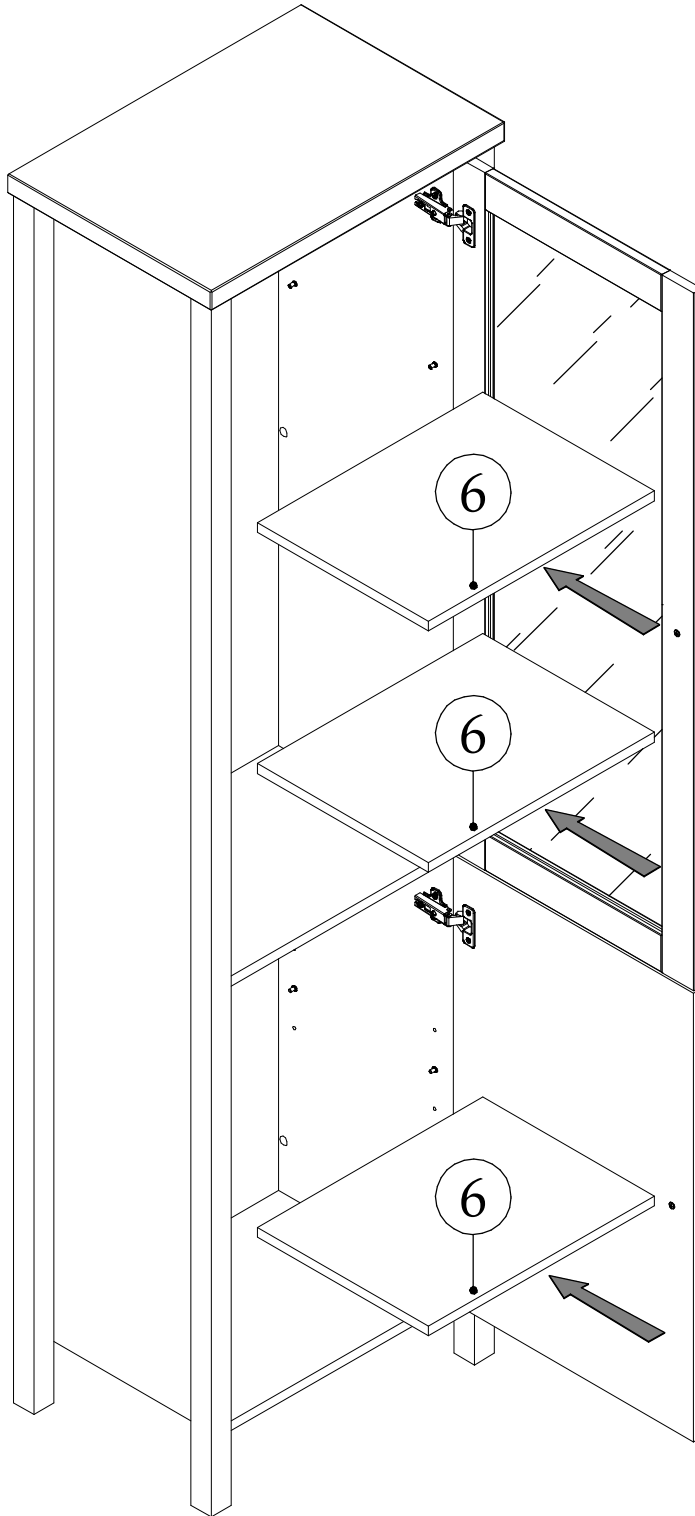

MELINI N

90 min

Element symbol	Measurements					Code	Paket
1	550	380	32	1	1019	1/3	
2	1864	348.5	16	1	1004	2/3	
3	1864	348.5	16	1	1005	2/3	

4	422	329	16	2	1001	1/3
5	726	450	16	1	1009	1/3
6	422	320	16	3		1/3
7	1887	436	3	1		1/3

8	1130	450	16	1		1/3
9	1963	38	38	2	4001	2/3
10	1963	38	38	2	4002	2/3

▶ 3

8

▶ 9