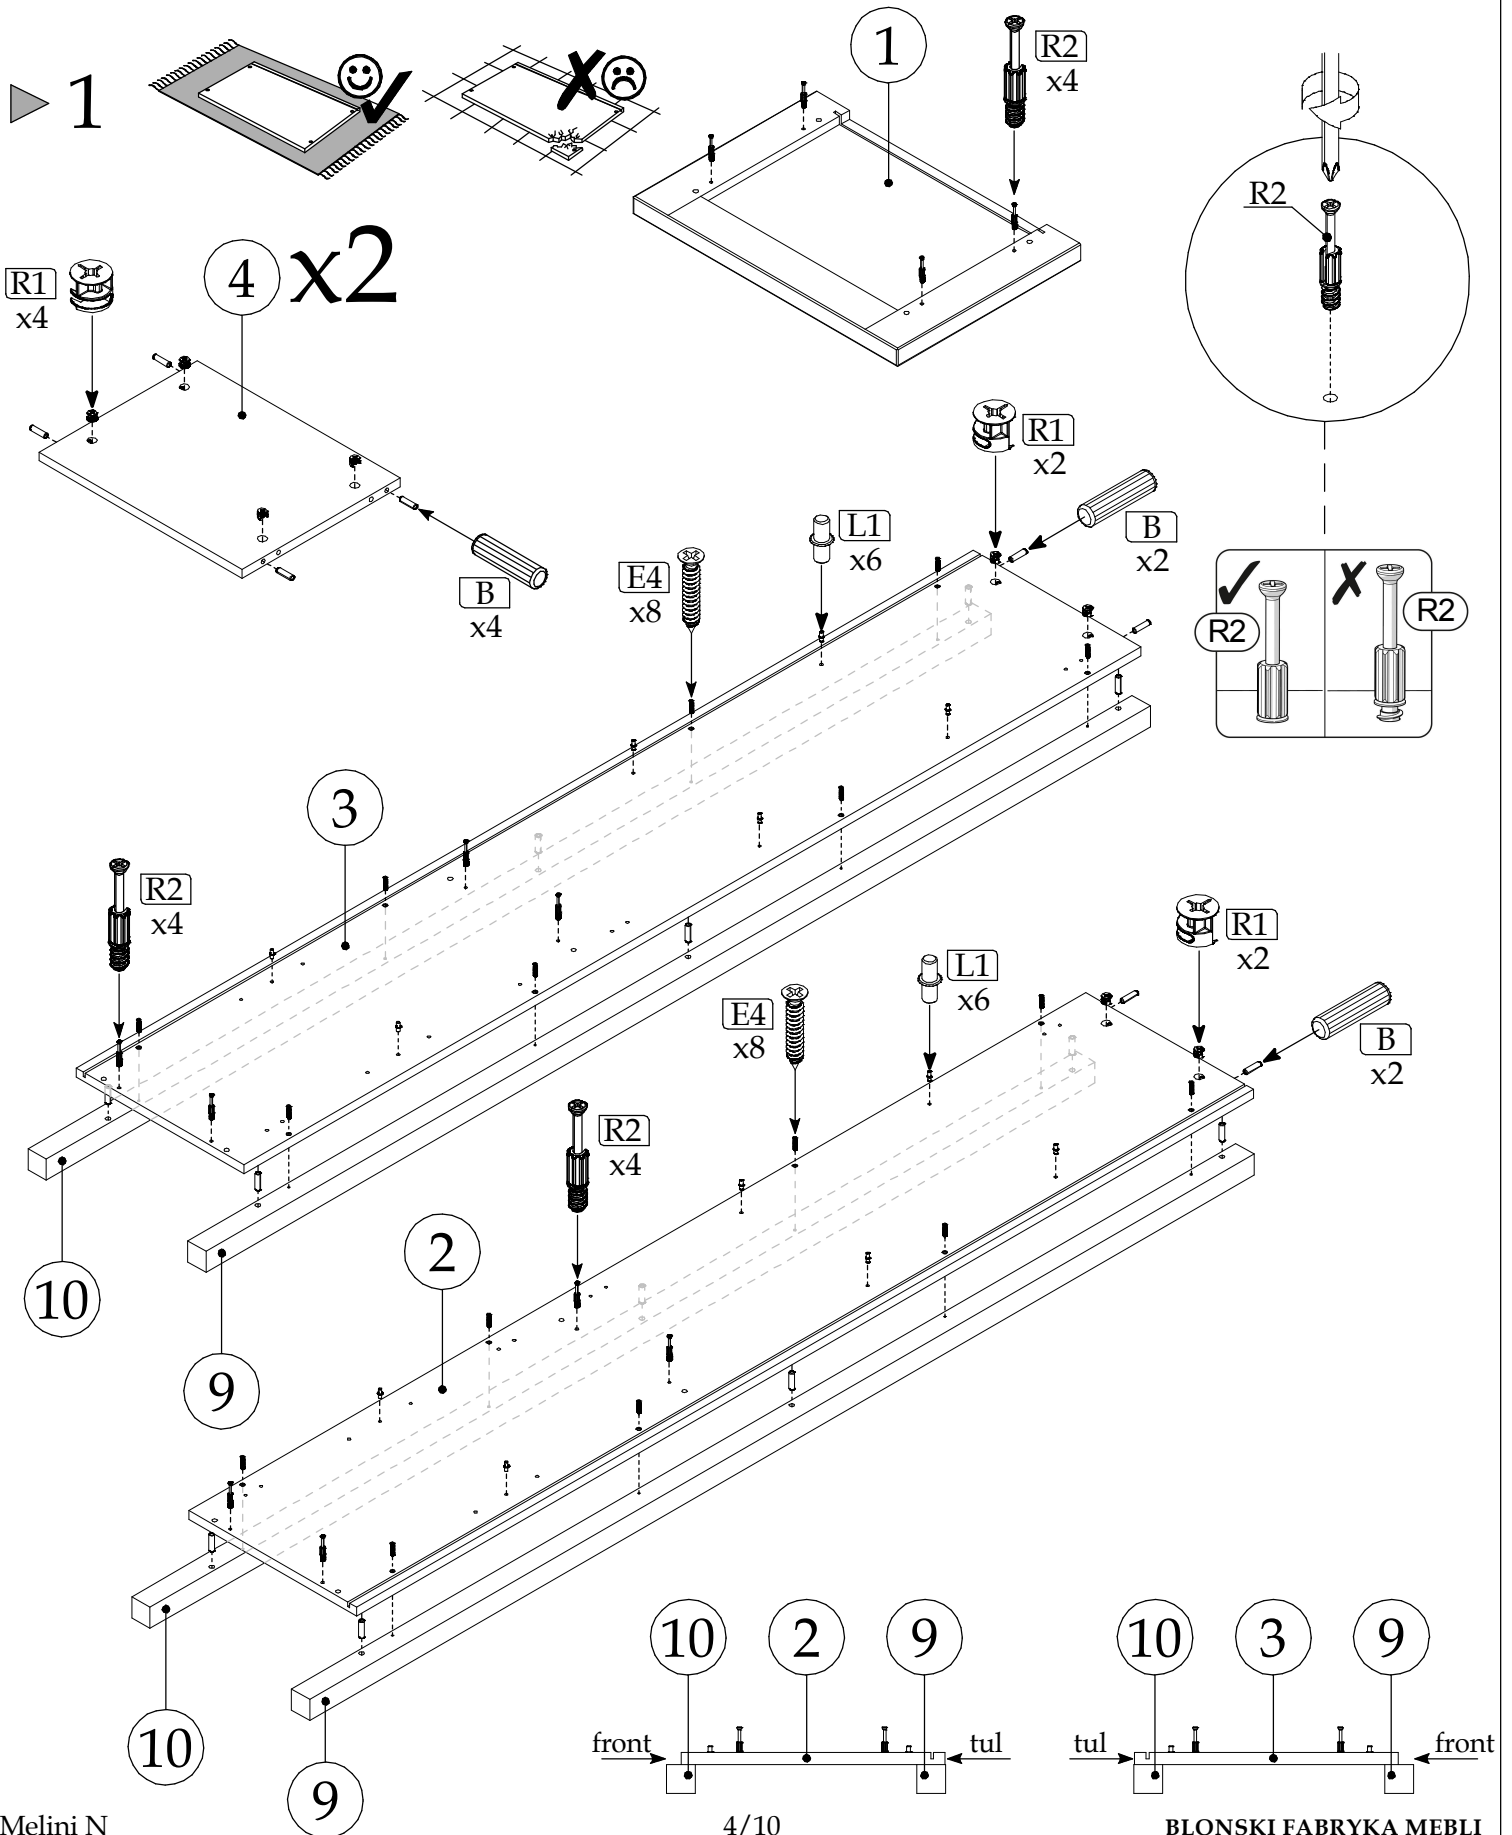

MELINI N

90 min

Element symbol	Measurements					Code	Paket
1	550	380	32	1	1019	1/3	
2	1864	348.5	16	1	1004	2/3	
3	1864	348.5	16	1	1005	2/3	

4	422	329	16	2	1001	1/3
5	726	450	16	1	1009	1/3
6	422	320	16	3		1/3
7	1887	436	3	1		1/3

8	1130	450	16	1		1/3
9	1963	38	38	2	4001	2/3
10	1963	38	38	2	4002	2/3

▶ 3

8

▶ 9