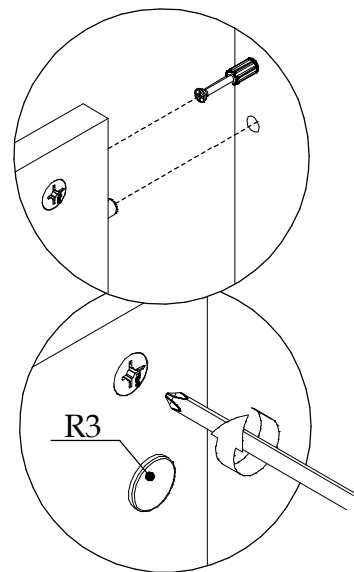

MELINI N

90 min

Element symbol	Measurements					Code	Paket
1	550	380	32	1	1019	1/3	
2	1864	348.5	16	1	1004	2/3	
3	1864	348.5	16	1	1005	2/3	

4	422	329	16	2	1001	1/3
5	726	450	16	1	1009	1/3
6	422	320	16	3		1/3
7	1887	436	3	1		1/3

8	1130	450	16	1		1/3
9	1963	38	38	2	4001	2/3
10	1963	38	38	2	4002	2/3

▶ 3

8

▶ 9