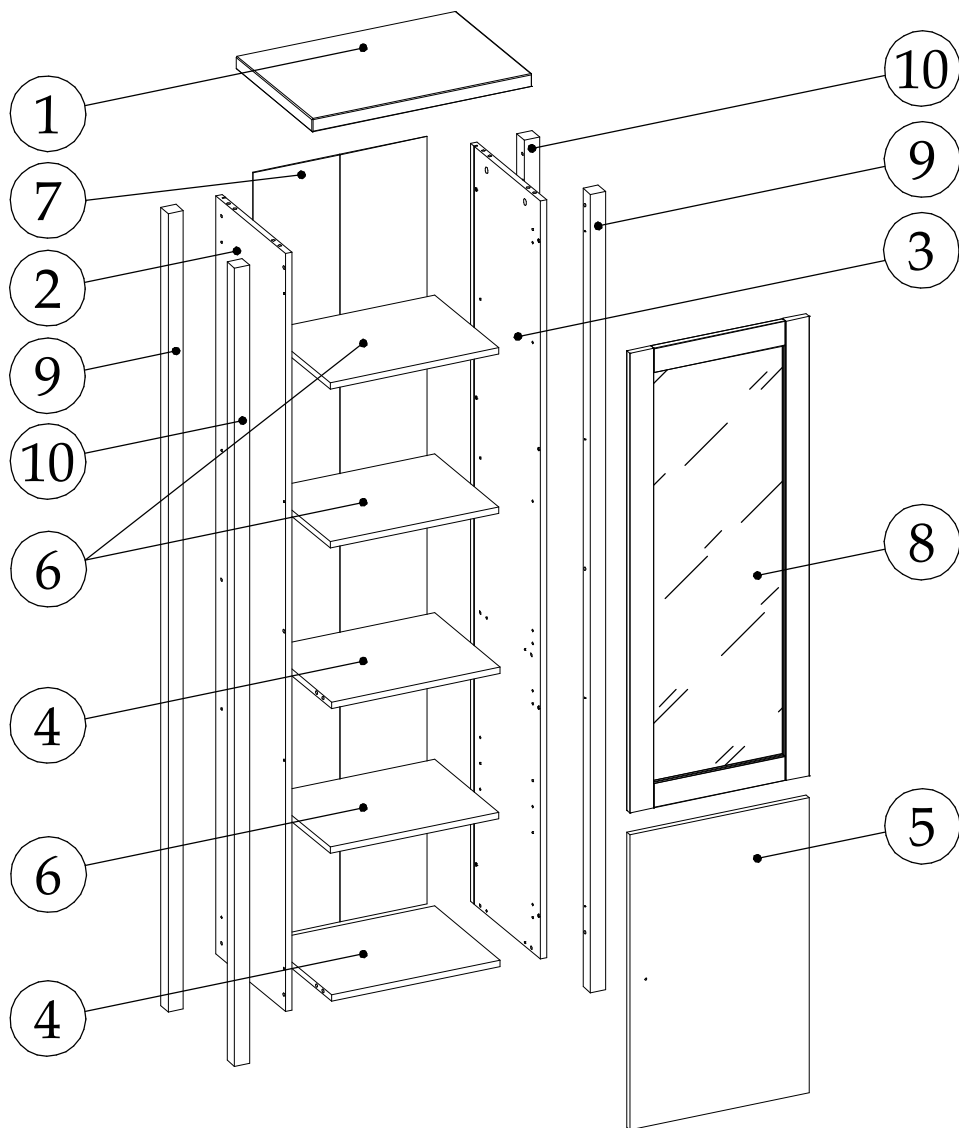

MELINI N

90 min

Element symbol	Measurements					Code	Paket
1	550	380	32	1	1019	1/3	
2	1864	348.5	16	1	1004	2/3	
3	1864	348.5	16	1	1005	2/3	

4	422	329	16	2	1001	1/3
5	726	450	16	1	1009	1/3
6	422	320	16	3		1/3
7	1887	436	3	1		1/3

8	1130	450	16	1		1/3
9	1963	38	38	2	4001	2/3
10	1963	38	38	2	4002	2/3

▶ 3

8

▶ 9