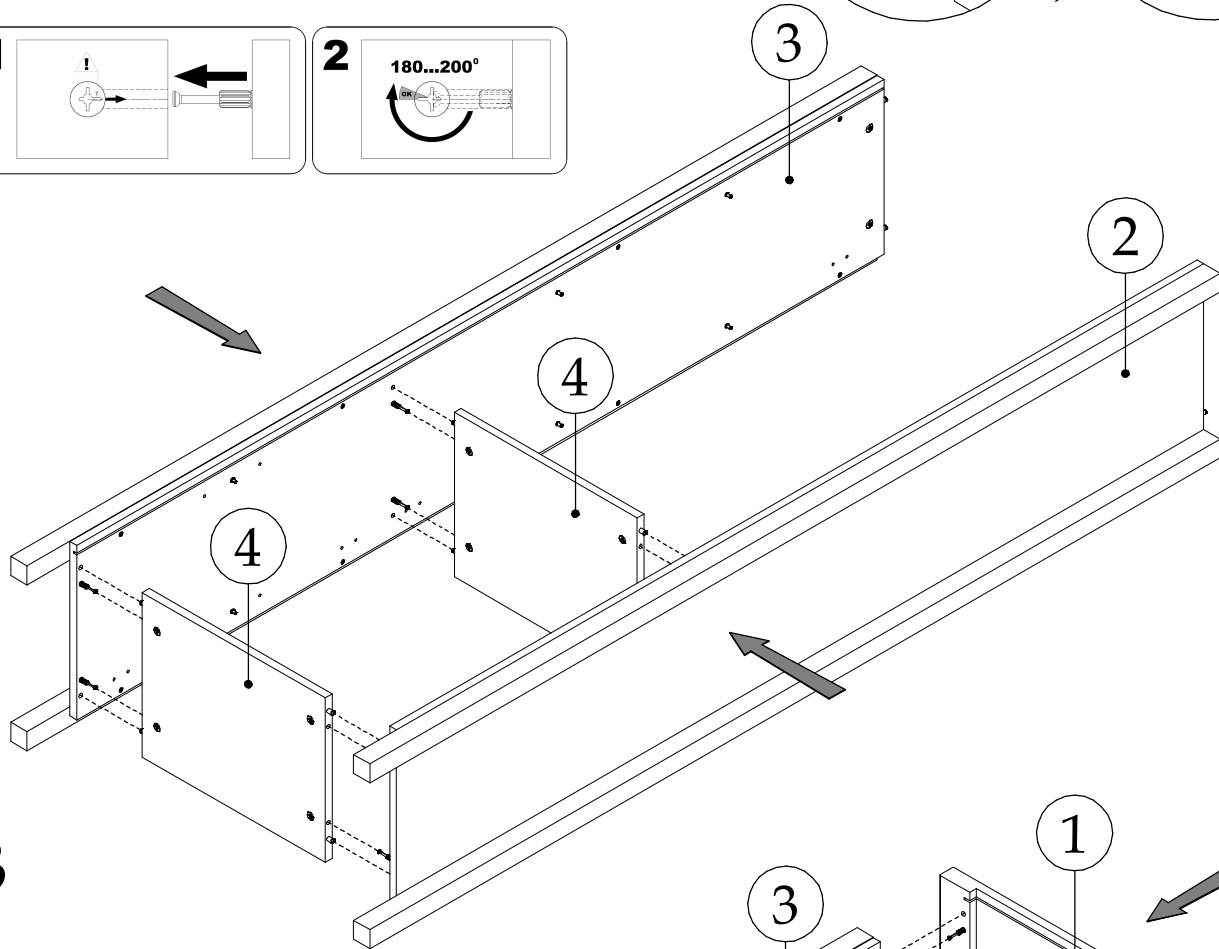

MELINI N

90 min

Element symbol	Measurements					Code	Paket
1	550	380	32	1	1019	1/3	
2	1864	348.5	16	1	1004	2/3	
3	1864	348.5	16	1	1005	2/3	

4	422	329	16	2	1001	1/3
5	726	450	16	1	1009	1/3
6	422	320	16	3		1/3
7	1887	436	3	1		1/3

8	1130	450	16	1		1/3
9	1963	38	38	2	4001	2/3
10	1963	38	38	2	4002	2/3

▶ 3

8

▶ 9