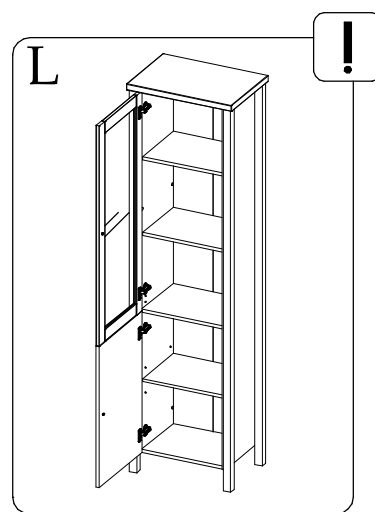

MELINI N

90 min

Element symbol	Measurements					Code	Paket
1	550	380	32	1	1019	1/3	
2	1864	348.5	16	1	1004	2/3	
3	1864	348.5	16	1	1005	2/3	

4	422	329	16	2	1001	1/3
5	726	450	16	1	1009	1/3
6	422	320	16	3		1/3
7	1887	436	3	1		1/3

8	1130	450	16	1		1/3
9	1963	38	38	2	4001	2/3
10	1963	38	38	2	4002	2/3

▶ 3

8

▶ 9