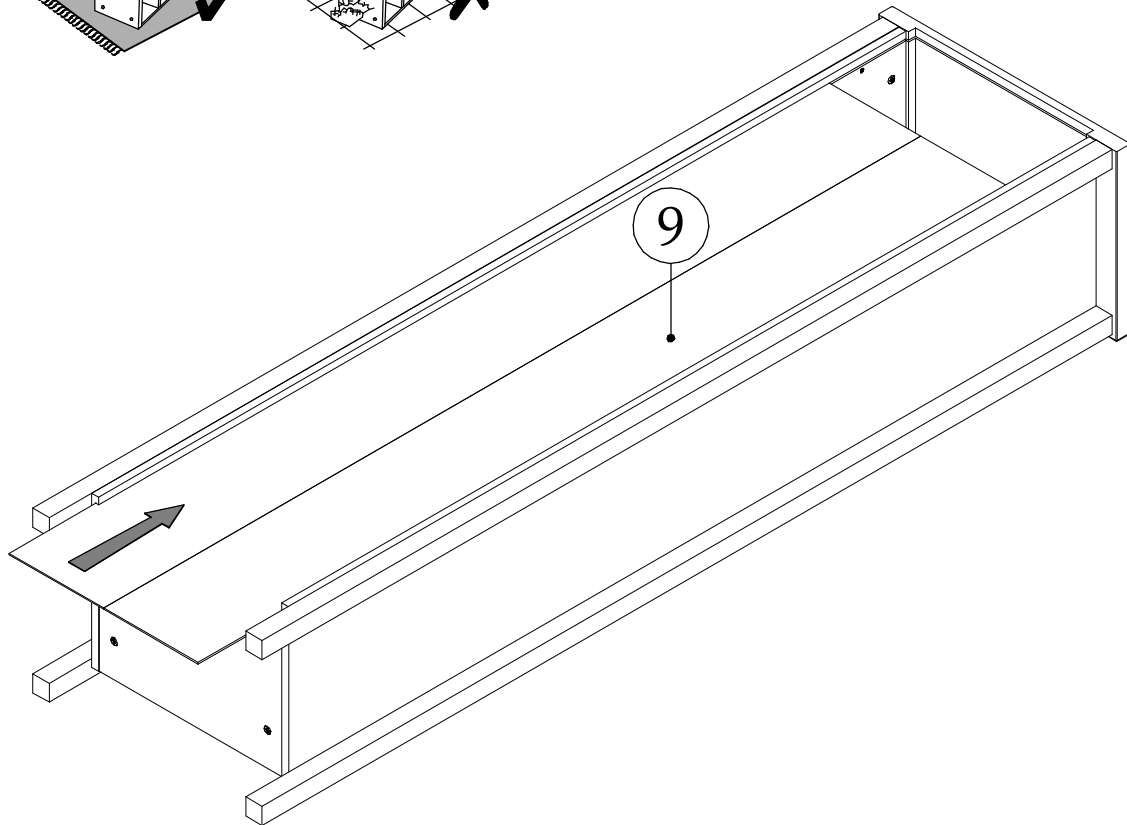

MELINI N

90 min

Element symbol	Measurements					Code	Paket
1	550	380	32	1	1019	1/3	
2	1864	348.5	16	1	1004	2/3	
3	1864	348.5	16	1	1005	2/3	

4	422	329	16	2	1001	1/3
5	726	450	16	1	1009	1/3
6	422	320	16	3		1/3
7	1887	436	3	1		1/3

8	1130	450	16	1		1/3
9	1963	38	38	2	4001	2/3
10	1963	38	38	2	4002	2/3

▶ 3

8

▶ 9