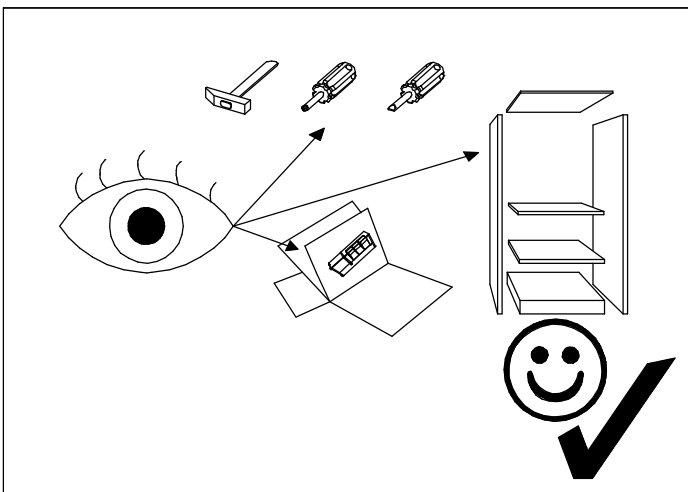

MELINI N

90 min

Element symbol	Measurements					Code	Paket
1	550	380	32	1	1019	1/3	
2	1864	348.5	16	1	1004	2/3	
3	1864	348.5	16	1	1005	2/3	

4	422	329	16	2	1001	1/3
5	726	450	16	1	1009	1/3
6	422	320	16	3		1/3
7	1887	436	3	1		1/3

8	1130	450	16	1		1/3
9	1963	38	38	2	4001	2/3
10	1963	38	38	2	4002	2/3

▶ 3

8

▶ 9