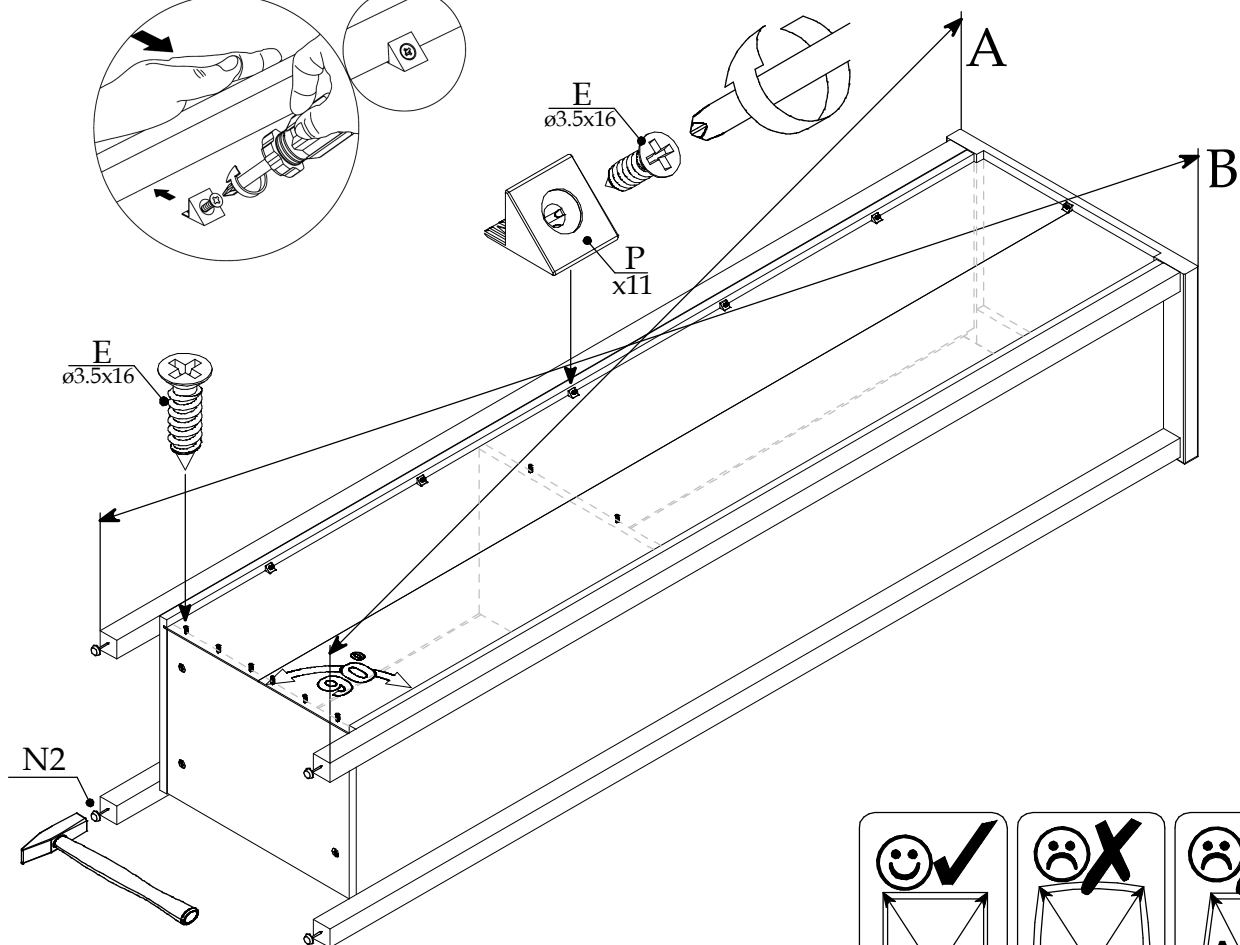

MELINI N

90 min

Element symbol	Measurements					Code	Paket
1	550	380	32	1	1019	1/3	
2	1864	348.5	16	1	1004	2/3	
3	1864	348.5	16	1	1005	2/3	

4	422	329	16	2	1001	1/3
5	726	450	16	1	1009	1/3
6	422	320	16	3		1/3
7	1887	436	3	1		1/3

8	1130	450	16	1		1/3
9	1963	38	38	2	4001	2/3
10	1963	38	38	2	4002	2/3

▶ 3

8

▶ 9