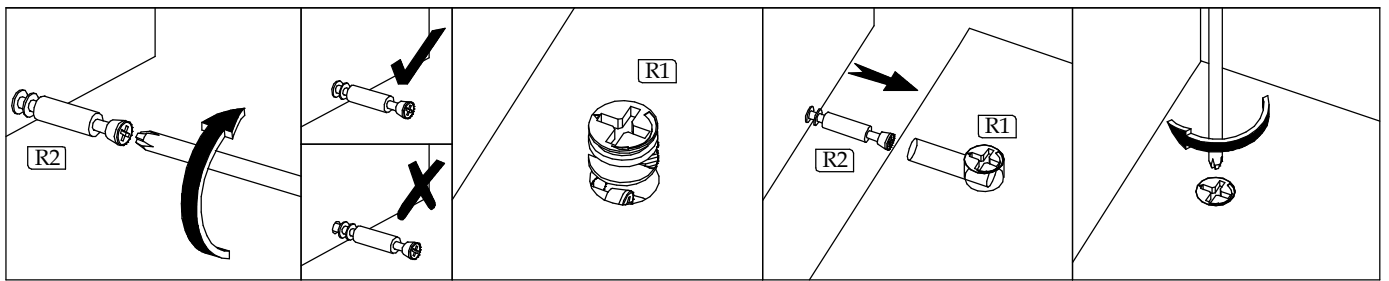

MELINI N

90 min

Element symbol	Measurements					Code	Paket
1	550	380	32	1	1019	1/3	
2	1864	348.5	16	1	1004	2/3	
3	1864	348.5	16	1	1005	2/3	

4	422	329	16	2	1001	1/3
5	726	450	16	1	1009	1/3
6	422	320	16	3		1/3
7	1887	436	3	1		1/3

8	1130	450	16	1		1/3
9	1963	38	38	2	4001	2/3
10	1963	38	38	2	4002	2/3

▶ 3

8

▶ 9