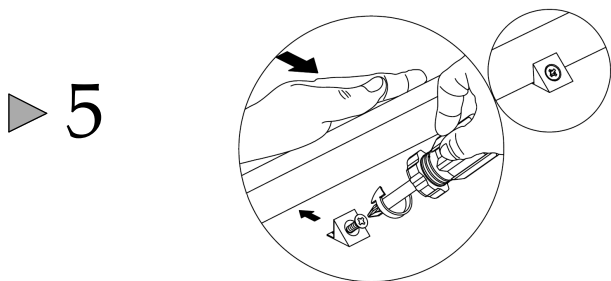

MELINI N

90 min

Element symbol	Measurements					Code	Paket
1	550	380	32	1	1019	1/3	
2	1864	348.5	16	1	1004	2/3	
3	1864	348.5	16	1	1005	2/3	

4	422	329	16	2	1001	1/3
5	726	450	16	1	1009	1/3
6	422	320	16	3		1/3
7	1887	436	3	1		1/3

8	1130	450	16	1		1/3
9	1963	38	38	2	4001	2/3
10	1963	38	38	2	4002	2/3

▶ 3

8

▶ 9