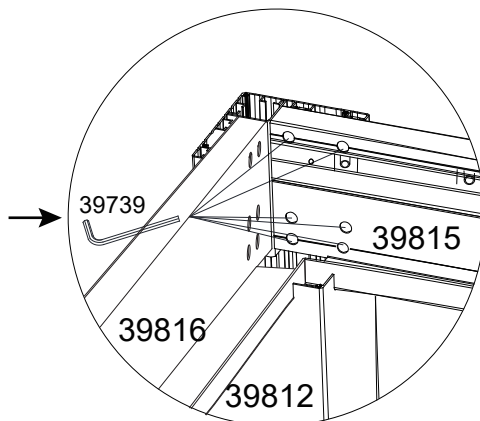

Item no.		Q'ty
39786		1
39728		1
39741		1
39787		4

PG-L1-Q1 3 m x 3m

Item no.			Q'ty
39743		M5*25MM	16
39745		M5*15MM	12
39789		M4*30MM	8
39790		M4*50MM	8
35085		M6*15MM	4
39742		M6	44
35086		M6	48
39739		M6	1
35137		M10*80MM	12
35146		M4	1
35144			1
39791		M8*3MM	2
39792		M8*5MM	42
39793		M4*20MM	1
39746		M4*15MM	2

39739

PG-L1-Q1 3 m x 3 m

4

39815

39830

39739

PG-L1-Q1 3 m x 3 m

5

PG-L1-Q1 3 m x 3m

6

PG-L1-Q1 3 m x 3 m

7

PG-L1-Q1 3 m x 3 m

8

PG-L1-Q1 3 m x 3 m

9

PG-L1-Q1 3 m x 3 m

14

PG-L1-Q1 3 m x 3 m

15

PG-L1-Q1 3 m x 3 m

16

□ **PG-L1-Q1** 3 m x 3 m

TOOLPORT GmbH • Gutenbergring 1–5 • 22848 Norderstedt • GERMANY
Telefon +49 (0)40 / 60 87 27 17 • Fax +49 (0)40 / 60 87 27 37 • www.toolport.de