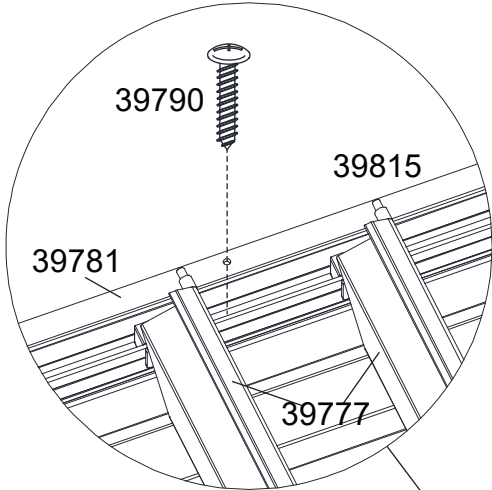

PG-L1-Q1 3 m x 3 m

10