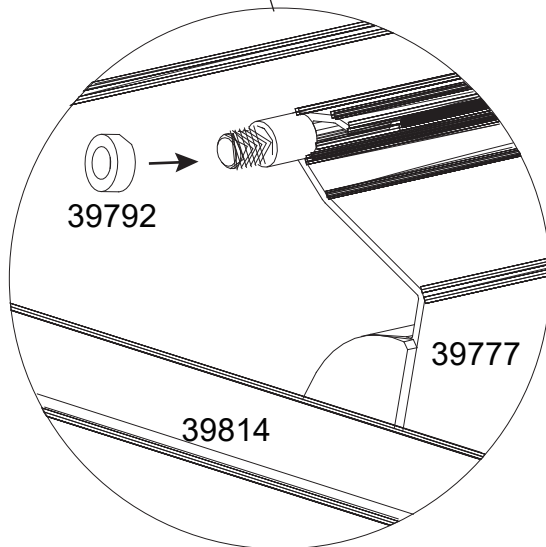

PG-L1-Q1 3 m x 3 m

10

PG-L1-Q1 3 m x 3 m

11

PG-L1-Q1 3 m x 3 m

12

PG-L1-Q1 3 m x 3 m

13

PG-L1-Q1 3 m x 3 m

14

PG-L1-Q1 3 m x 3 m

15

PG-L1-Q1 3 m x 3 m

16

□ **PG-L1-Q1** 3 m x 3 m

TOOLPORT GmbH • Gutenbergring 1–5 • 22848 Norderstedt • GERMANY
Telefon +49 (0)40 / 60 87 27 17 • Fax +49 (0)40 / 60 87 27 37 • www.toolport.de