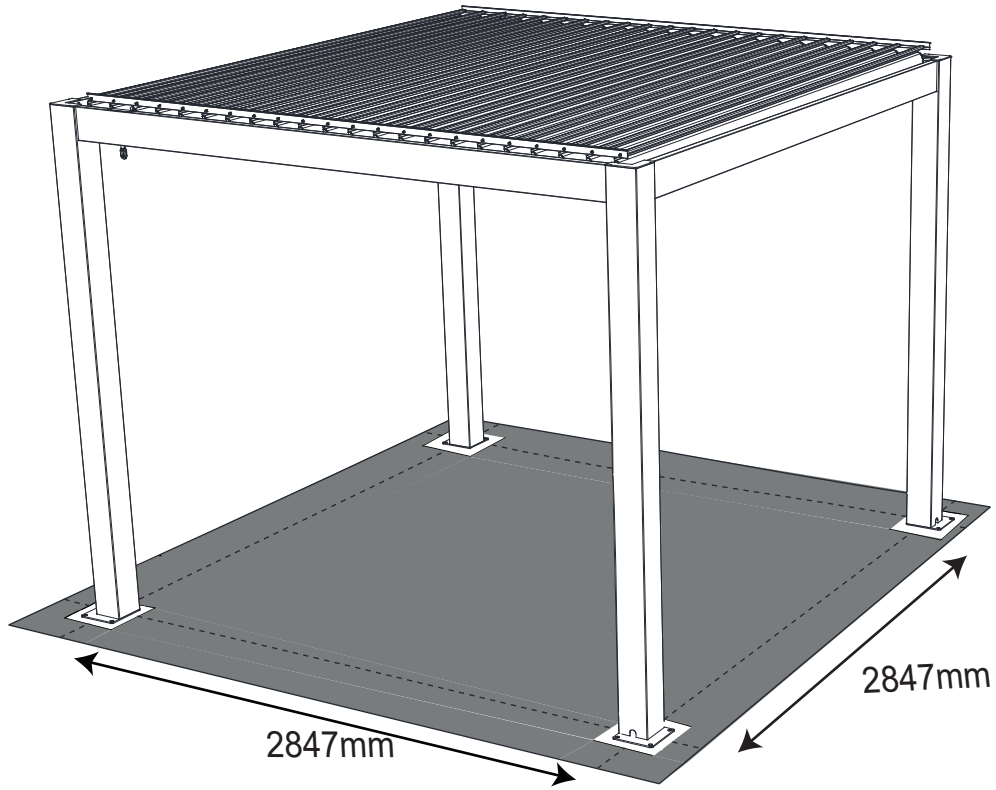

PG-L1-Q1 3 m x 3 m

14

PG-L1-Q1 3 m x 3 m

15

PG-L1-Q1 3 m x 3 m

16

□ **PG-L1-Q1** 3 m x 3 m

TOOLPORT GmbH • Gutenbergring 1–5 • 22848 Norderstedt • GERMANY
Telefon +49 (0)40 / 60 87 27 17 • Fax +49 (0)40 / 60 87 27 37 • www.toolport.de