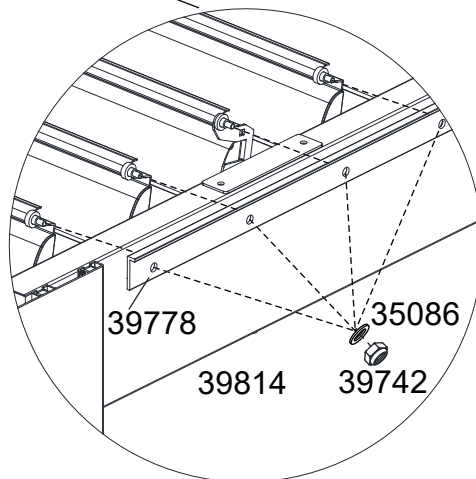

PG-L1-Q1 3 m x 3 m

10

PG-L1-Q1 3 m x 3 m

11

PG-L1-Q1 3 m x 3 m

12

PG-L1-Q1 3 m x 3 m

13

PG-L1-Q1 3 m x 3 m

14

PG-L1-Q1 3 m x 3 m

15

PG-L1-Q1 3 m x 3 m

16

□ **PG-L1-Q1** 3 m x 3 m

TOOLPORT GmbH • Gutenbergring 1–5 • 22848 Norderstedt • GERMANY
Telefon +49 (0)40 / 60 87 27 17 • Fax +49 (0)40 / 60 87 27 37 • www.toolport.de