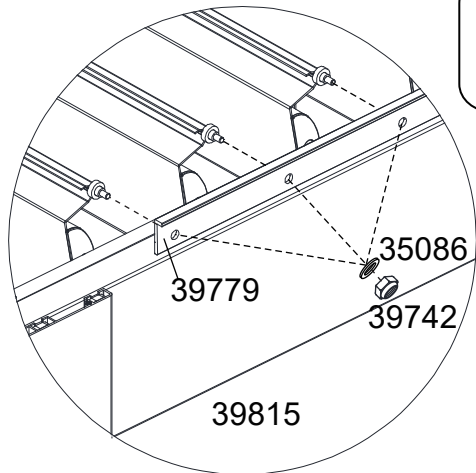

PG-L1-Q1 3 m x 3 m

10

PG-L1-Q1 3 m x 3 m

11

PG-L1-Q1 3 m x 3 m

12

PG-L1-Q1 3 m x 3 m

13

PG-L1-Q1 3 m x 3 m

14

PG-L1-Q1 3 m x 3 m

15

PG-L1-Q1 3 m x 3 m

16

□ **PG-L1-Q1** 3 m x 3 m

TOOLPORT GmbH • Gutenbergring 1–5 • 22848 Norderstedt • GERMANY
Telefon +49 (0)40 / 60 87 27 17 • Fax +49 (0)40 / 60 87 27 37 • www.toolport.de