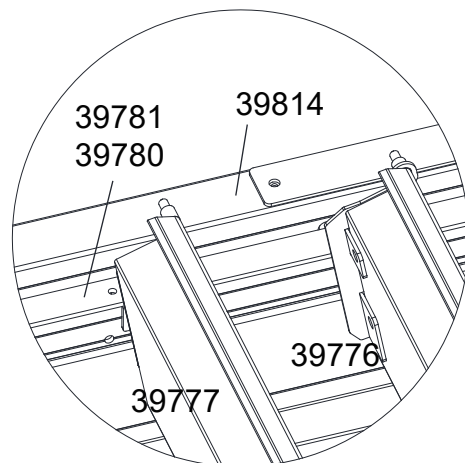

PG-L1-Q1 3 m x 3m

6

PG-L1-Q1 3 m x 3 m

7

PG-L1-Q1 3 m x 3 m

8

PG-L1-Q1 3 m x 3 m

9

PG-L1-Q1 3 m x 3 m

10

PG-L1-Q1 3 m x 3 m

11

PG-L1-Q1 3 m x 3 m

12

PG-L1-Q1 3 m x 3 m

13

PG-L1-Q1 3 m x 3 m

14

PG-L1-Q1 3 m x 3 m

15

PG-L1-Q1 3 m x 3 m

16

□ **PG-L1-Q1** 3 m x 3 m

TOOLPORT GmbH • Gutenbergring 1–5 • 22848 Norderstedt • GERMANY
Telefon +49 (0)40 / 60 87 27 17 • Fax +49 (0)40 / 60 87 27 37 • www.toolport.de