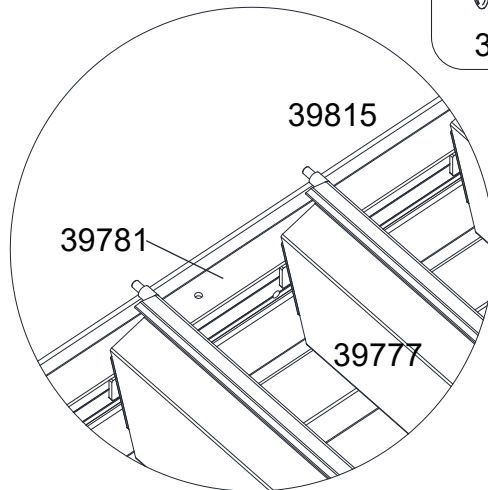

PG-L1-Q1 3 m x 3m

6

PG-L1-Q1 3 m x 3 m

7

PG-L1-Q1 3 m x 3 m

8

PG-L1-Q1 3 m x 3 m

9

PG-L1-Q1 3 m x 3 m

10

PG-L1-Q1 3 m x 3 m

11

PG-L1-Q1 3 m x 3 m

12

PG-L1-Q1 3 m x 3 m

13

PG-L1-Q1 3 m x 3 m

14

PG-L1-Q1 3 m x 3 m

15

PG-L1-Q1 3 m x 3 m

16

□ **PG-L1-Q1** 3 m x 3 m

TOOLPORT GmbH • Gutenbergring 1–5 • 22848 Norderstedt • GERMANY
Telefon +49 (0)40 / 60 87 27 17 • Fax +49 (0)40 / 60 87 27 37 • www.toolport.de