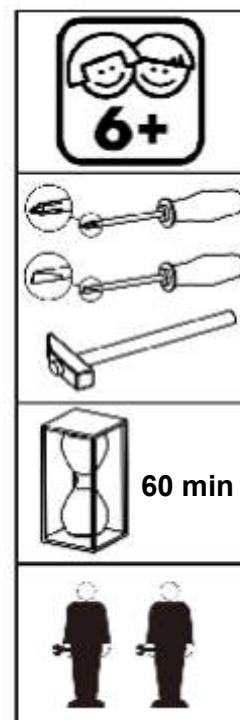

TIPI Children Bed 90x200cm

TIPI Lit 90x200cm

TIPI Bett 90x200cm

Designed by BLN Design ©

1)

FRONT PANEL

5)

6)

9)

10)

BACK PANEL

11)

12)

13)

14)

15)