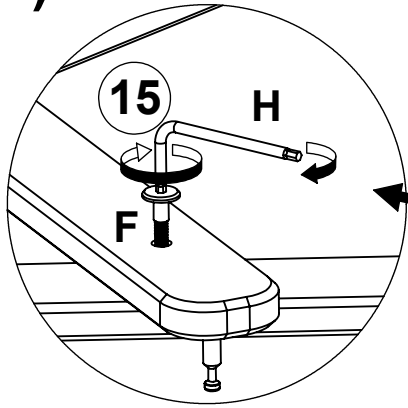

TIPI Children Bed 90x200cm

TIPI Lit 90x200cm

TIPI Bett 90x200cm

Designed by BLN Design ©

1)

FRONT PANEL

5)

6)

9)

10)

BACK PANEL

11)

12)

13)

14)

15)