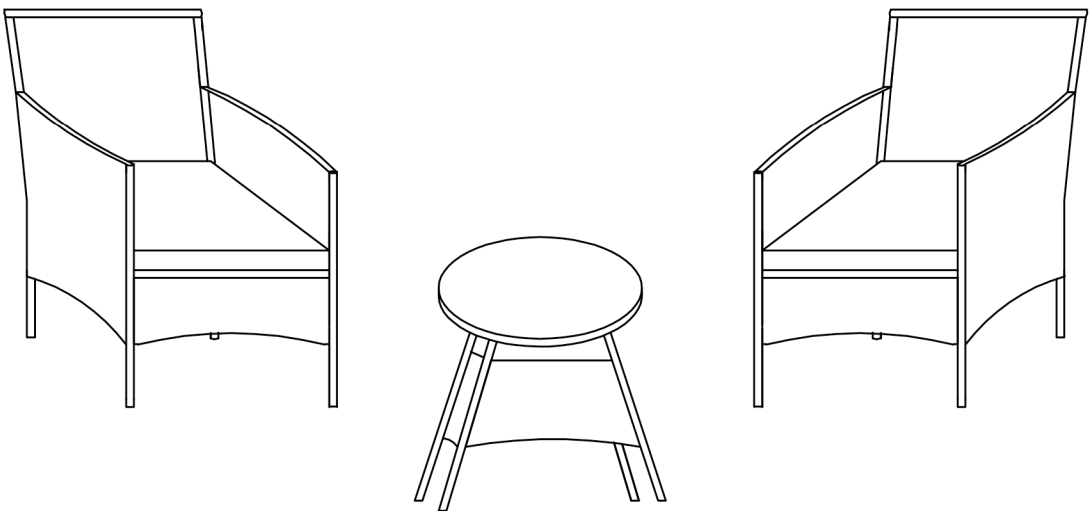

Aufbauanleitung
Assembly Instructions

Model Number:
HWC-G27

Item Number #71110, 71111, 71112, 71113, 71114

Mendler Vertriebs-GmbH
Industriestr.60
73642 Welzheim
fragen@heute-wohnen.de
www.heute-wohnen.de

PART LIST AND HARDWARE SINGLE CHAIR

<p>Ax2</p>  <p>Seat Frame</p>	<p>Bx2</p>  <p>Left Frame</p>	<p>Cx2</p>  <p>Right Frame</p>
<p>Dx2</p>  <p>Back Frame</p>	<p>Hx2</p>  <p>Seat Cushion</p>	<p>Mx10</p>  <p>Bolt M6x30</p>
<p>Nx8</p>  <p>Bolt M6x40</p>	<p>Ox18</p>  <p>Washer 16x8x1</p>	<p>Px1</p>  <p>Allen Key</p>

SINGLE CHAIR (2 PCS)

STEP 1

B x 1
A x 1
M x 1
N x 2
O x 3
P x 1

STEP 2

C x 1
M x 1
N x 2
O x 3
P x 1

STEP 3

D x 1
M x 3
O x 3
P x 1

STEP 4