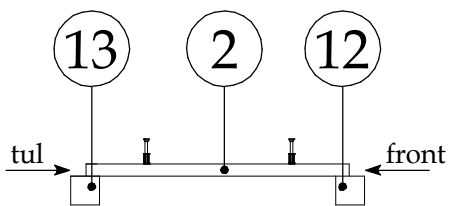

MELINI T

80 min

Element symbol	Measurements				Code	Paket
1	1100	600	32	1	1032	1/1
2	204	539	16	1	1043	1/1
3	204	539	16	1	1044	1/1
4	972	538	16	1	1045	1/1
5	537	203	16	1	1042	1/1
6	534	203	16	1	1046	1/1
7	563	200	16	1	1047	1/1
8	350	110	16	1	1048	1/1
9	476.5	110	16	1	1049	1/1
10	350	110	16	1	1050	1/1
11	490.5	346	3	1		1/1
12	368	38	38	2	4001	1/1
13	368	38	38	2	4002	1/1

12

▶ 2

▶ **4**

▶ 6

max. 3kg