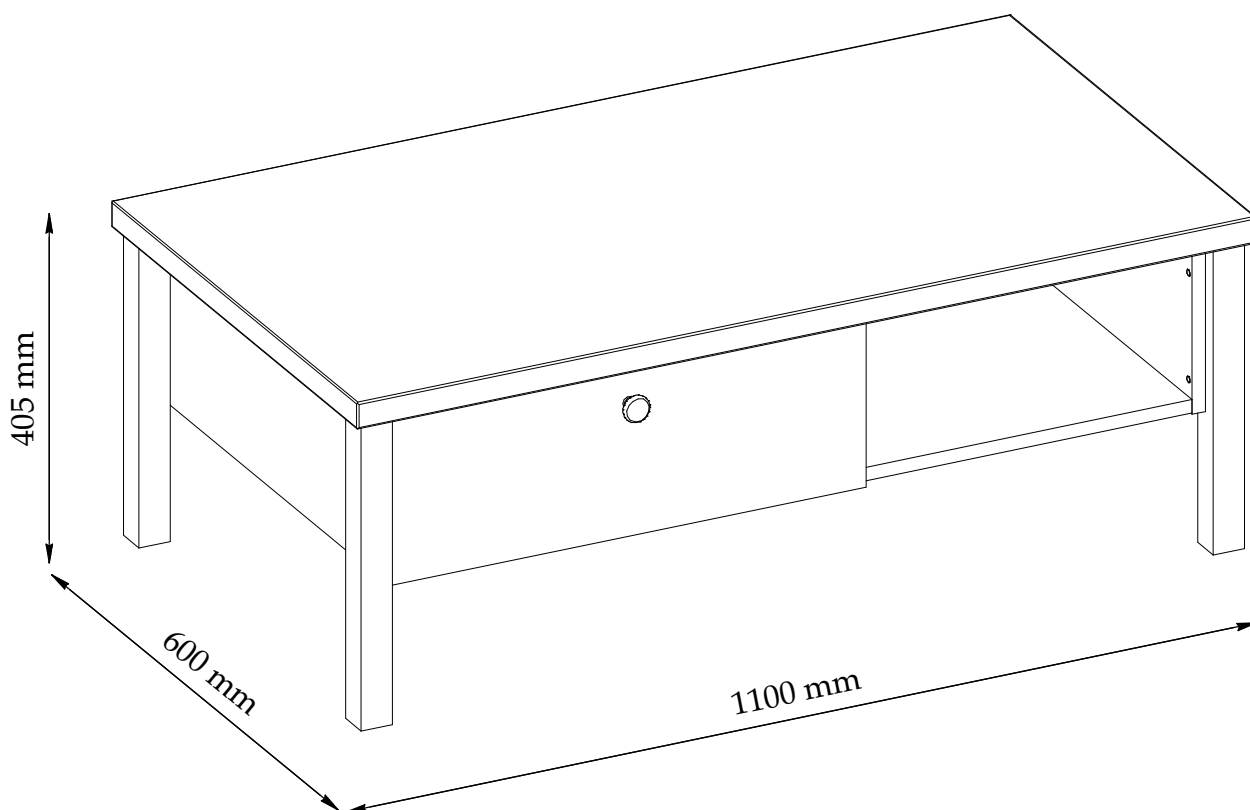

MELINI T

80 min

Element symbol	Measurements				Code	Paket
1	1100	600	32	1	1032	1/1
2	204	539	16	1	1043	1/1
3	204	539	16	1	1044	1/1
4	972	538	16	1	1045	1/1
5	537	203	16	1	1042	1/1
6	534	203	16	1	1046	1/1
7	563	200	16	1	1047	1/1
8	350	110	16	1	1048	1/1
9	476.5	110	16	1	1049	1/1
10	350	110	16	1	1050	1/1
11	490.5	346	3	1		1/1
12	368	38	38	2	4001	1/1
13	368	38	38	2	4002	1/1

12

▶ 2

▶ **4**

▶ 6

max. 3kg