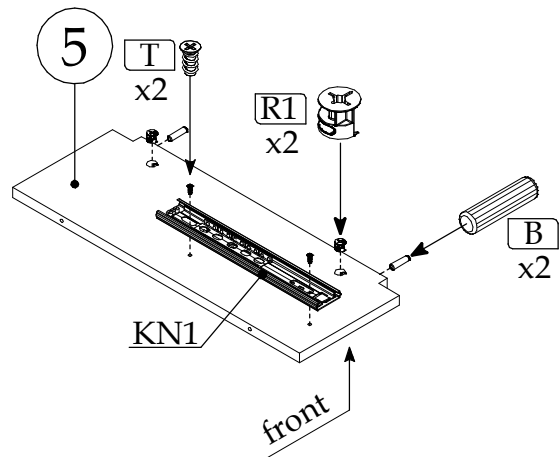

MELINI T

80 min

Element symbol	Measurements				Code	Paket
1	1100	600	32	1	1032	1/1
2	204	539	16	1	1043	1/1
3	204	539	16	1	1044	1/1
4	972	538	16	1	1045	1/1
5	537	203	16	1	1042	1/1
6	534	203	16	1	1046	1/1
7	563	200	16	1	1047	1/1
8	350	110	16	1	1048	1/1
9	476.5	110	16	1	1049	1/1
10	350	110	16	1	1050	1/1
11	490.5	346	3	1		1/1
12	368	38	38	2	4001	1/1
13	368	38	38	2	4002	1/1

12

▶ 2

▶ **4**

▶ 6

max. 3kg