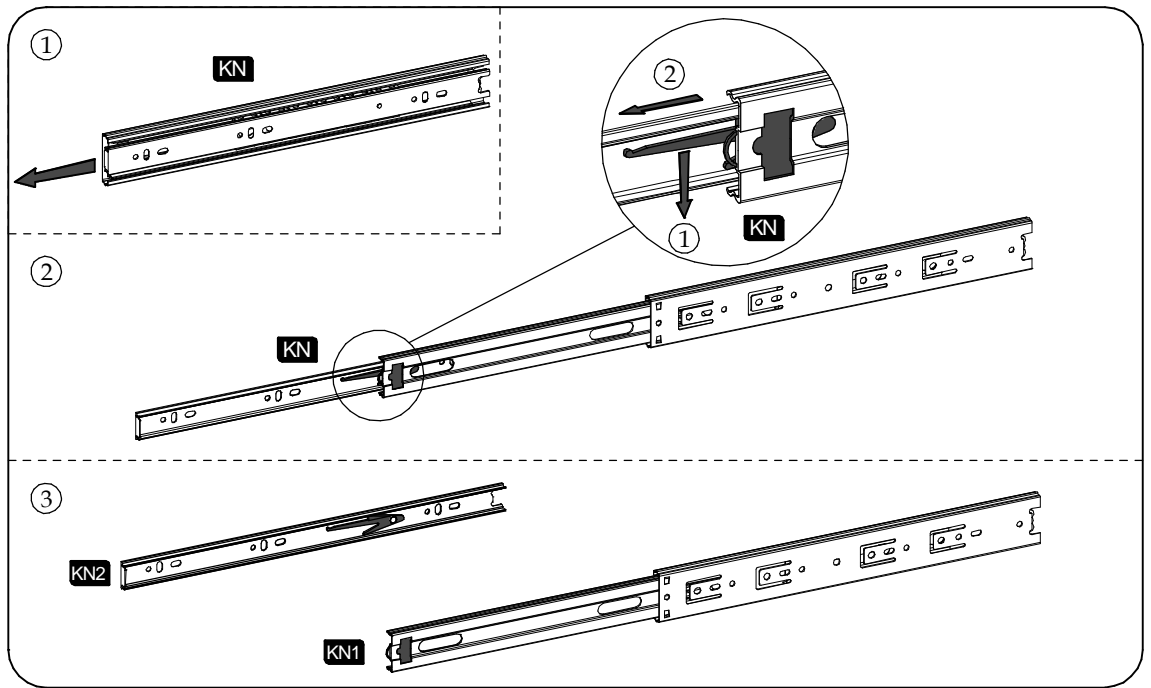

MELINI T

80 min

Element symbol	Measurements				Code	Paket
1	1100	600	32	1	1032	1/1
2	204	539	16	1	1043	1/1
3	204	539	16	1	1044	1/1
4	972	538	16	1	1045	1/1
5	537	203	16	1	1042	1/1
6	534	203	16	1	1046	1/1
7	563	200	16	1	1047	1/1
8	350	110	16	1	1048	1/1
9	476.5	110	16	1	1049	1/1
10	350	110	16	1	1050	1/1
11	490.5	346	3	1		1/1
12	368	38	38	2	4001	1/1
13	368	38	38	2	4002	1/1

12

▶ 2

▶ **4**

▶ 6

max. 3kg