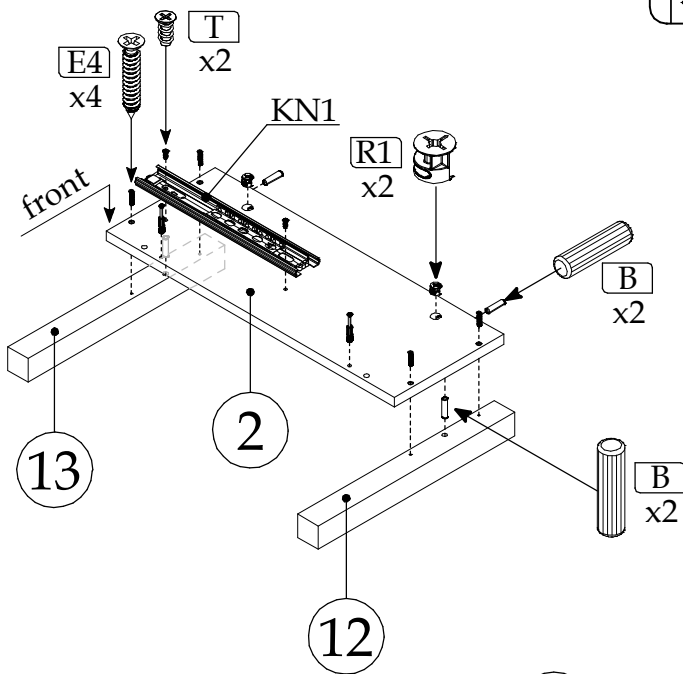

MELINI T

80 min

Element symbol	Measurements				Code	Paket
1	1100	600	32	1	1032	1/1
2	204	539	16	1	1043	1/1
3	204	539	16	1	1044	1/1
4	972	538	16	1	1045	1/1
5	537	203	16	1	1042	1/1
6	534	203	16	1	1046	1/1
7	563	200	16	1	1047	1/1
8	350	110	16	1	1048	1/1
9	476.5	110	16	1	1049	1/1
10	350	110	16	1	1050	1/1
11	490.5	346	3	1		1/1
12	368	38	38	2	4001	1/1
13	368	38	38	2	4002	1/1

12

▶ 2

▶ **4**

▶ 6

max. 3kg