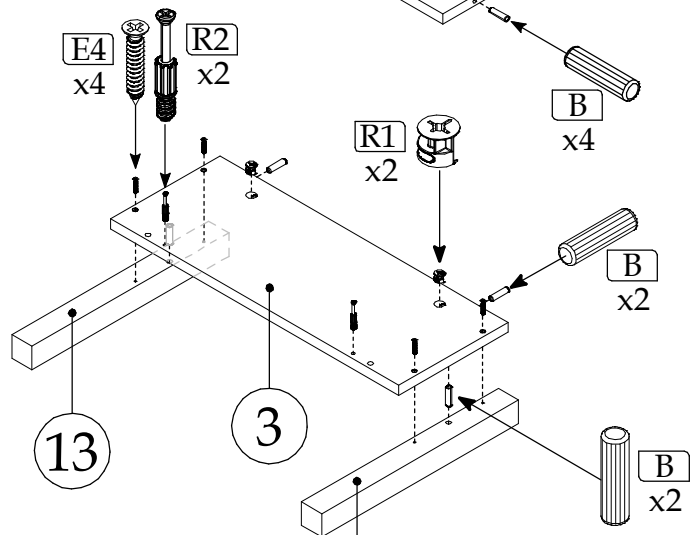

MELINI T

80 min

Element symbol	Measurements				Code	Paket
1	1100	600	32	1	1032	1/1
2	204	539	16	1	1043	1/1
3	204	539	16	1	1044	1/1
4	972	538	16	1	1045	1/1
5	537	203	16	1	1042	1/1
6	534	203	16	1	1046	1/1
7	563	200	16	1	1047	1/1
8	350	110	16	1	1048	1/1
9	476.5	110	16	1	1049	1/1
10	350	110	16	1	1050	1/1
11	490.5	346	3	1		1/1
12	368	38	38	2	4001	1/1
13	368	38	38	2	4002	1/1

12

▶ 2

▶ **4**

▶ 6

max. 3kg