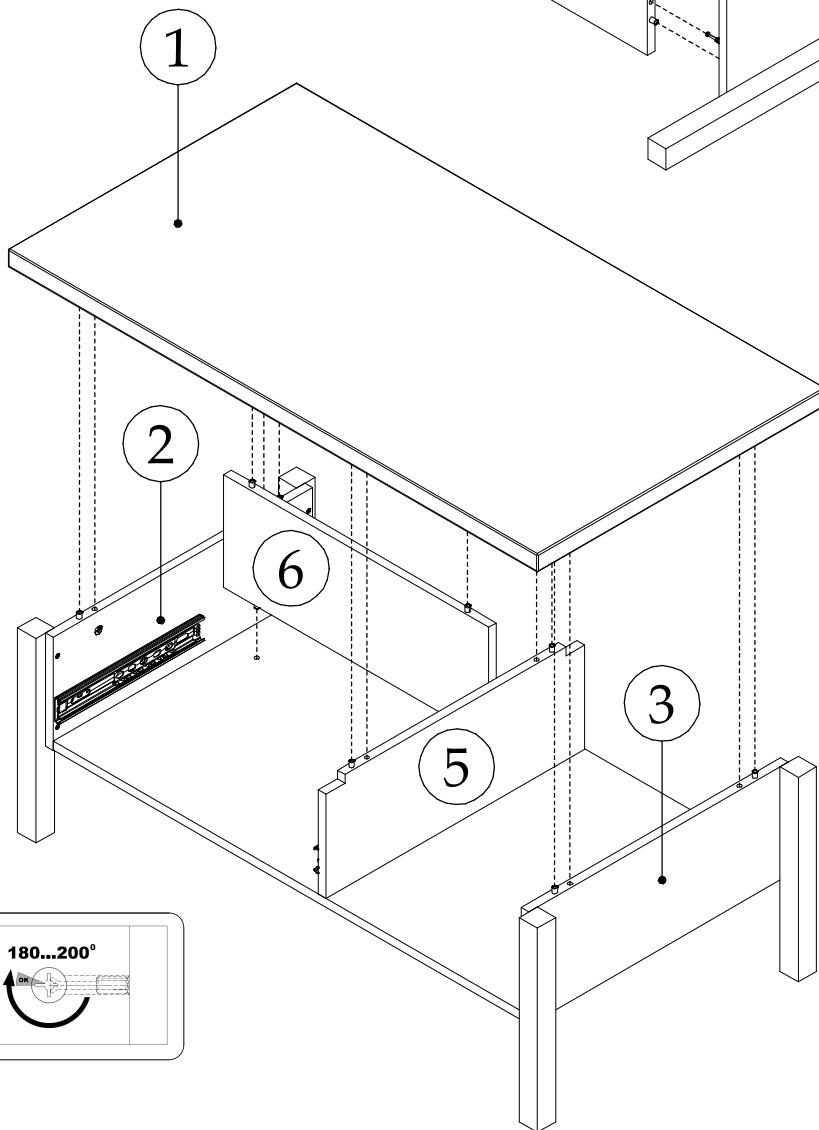

MELINI T

80 min

Element symbol	Measurements				Code	Paket
1	1100	600	32	1	1032	1/1
2	204	539	16	1	1043	1/1
3	204	539	16	1	1044	1/1
4	972	538	16	1	1045	1/1
5	537	203	16	1	1042	1/1
6	534	203	16	1	1046	1/1
7	563	200	16	1	1047	1/1
8	350	110	16	1	1048	1/1
9	476.5	110	16	1	1049	1/1
10	350	110	16	1	1050	1/1
11	490.5	346	3	1		1/1
12	368	38	38	2	4001	1/1
13	368	38	38	2	4002	1/1

12

▶ 2

▶ **4**

▶ 6

max. 3kg