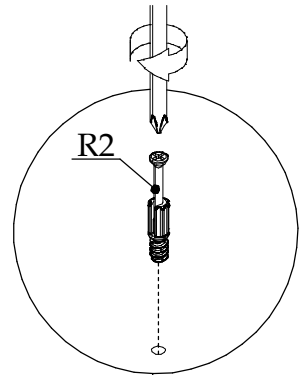

MELINI T

80 min

Element symbol	Measurements				Code	Paket
1	1100	600	32	1	1032	1/1
2	204	539	16	1	1043	1/1
3	204	539	16	1	1044	1/1
4	972	538	16	1	1045	1/1
5	537	203	16	1	1042	1/1
6	534	203	16	1	1046	1/1
7	563	200	16	1	1047	1/1
8	350	110	16	1	1048	1/1
9	476.5	110	16	1	1049	1/1
10	350	110	16	1	1050	1/1
11	490.5	346	3	1		1/1
12	368	38	38	2	4001	1/1
13	368	38	38	2	4002	1/1