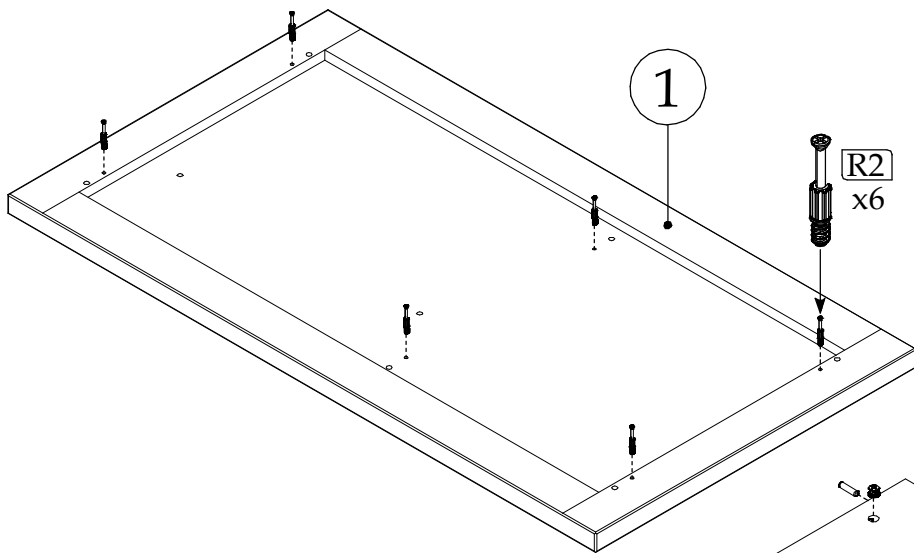

MELINI T

80 min

Element symbol	Measurements				Code	Paket
1	1100	600	32	1	1032	1/1
2	204	539	16	1	1043	1/1
3	204	539	16	1	1044	1/1
4	972	538	16	1	1045	1/1
5	537	203	16	1	1042	1/1
6	534	203	16	1	1046	1/1
7	563	200	16	1	1047	1/1
8	350	110	16	1	1048	1/1
9	476.5	110	16	1	1049	1/1
10	350	110	16	1	1050	1/1
11	490.5	346	3	1		1/1
12	368	38	38	2	4001	1/1
13	368	38	38	2	4002	1/1

12

▶ 2

▶ **4**

▶ 6

max. 3kg