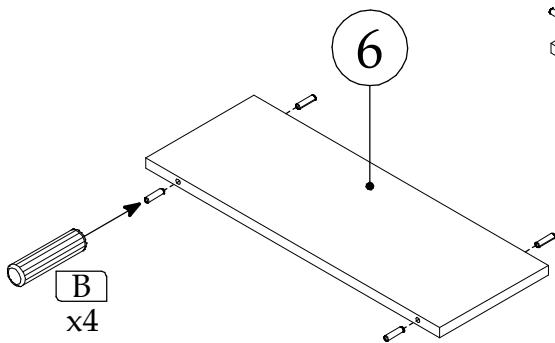

MELINI T

80 min

Element symbol	Measurements				Code	Paket
1	1100	600	32	1	1032	1/1
2	204	539	16	1	1043	1/1
3	204	539	16	1	1044	1/1
4	972	538	16	1	1045	1/1
5	537	203	16	1	1042	1/1
6	534	203	16	1	1046	1/1
7	563	200	16	1	1047	1/1
8	350	110	16	1	1048	1/1
9	476.5	110	16	1	1049	1/1
10	350	110	16	1	1050	1/1
11	490.5	346	3	1		1/1
12	368	38	38	2	4001	1/1
13	368	38	38	2	4002	1/1

12

▶ 2

▶ **4**

▶ 6

max. 3kg