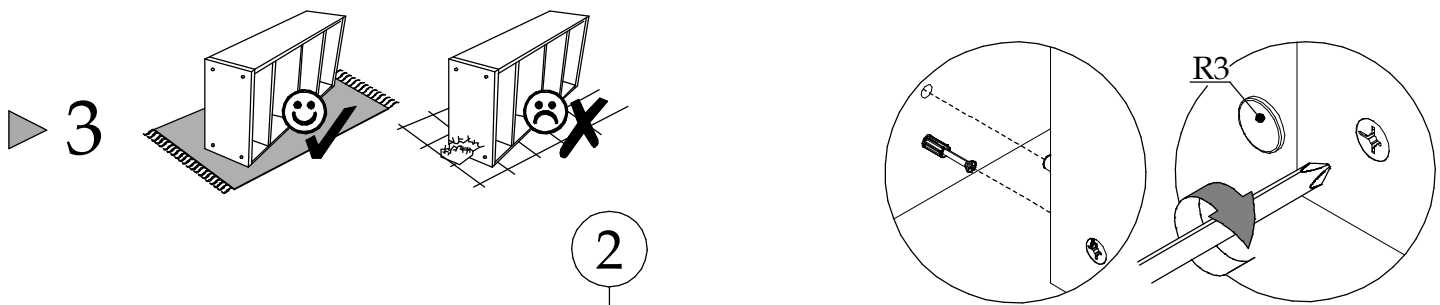

MELINI T

80 min

Element symbol	Measurements				Code	Paket
1	1100	600	32	1	1032	1/1
2	204	539	16	1	1043	1/1
3	204	539	16	1	1044	1/1
4	972	538	16	1	1045	1/1
5	537	203	16	1	1042	1/1
6	534	203	16	1	1046	1/1
7	563	200	16	1	1047	1/1
8	350	110	16	1	1048	1/1
9	476.5	110	16	1	1049	1/1
10	350	110	16	1	1050	1/1
11	490.5	346	3	1		1/1
12	368	38	38	2	4001	1/1
13	368	38	38	2	4002	1/1

12

▶ 2

▶ **4**

▶ 6

max. 3kg