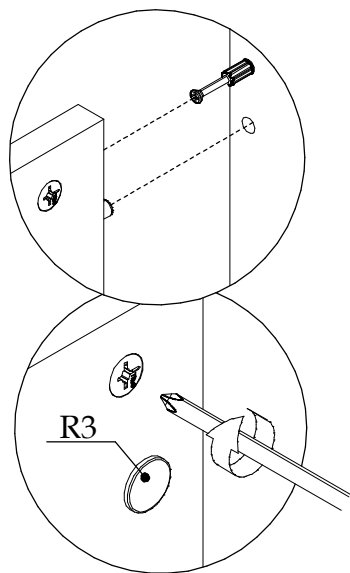

MELINI T

80 min

Element symbol	Measurements				Code	Paket
1	1100	600	32	1	1032	1/1
2	204	539	16	1	1043	1/1
3	204	539	16	1	1044	1/1
4	972	538	16	1	1045	1/1
5	537	203	16	1	1042	1/1
6	534	203	16	1	1046	1/1
7	563	200	16	1	1047	1/1
8	350	110	16	1	1048	1/1
9	476.5	110	16	1	1049	1/1
10	350	110	16	1	1050	1/1
11	490.5	346	3	1		1/1
12	368	38	38	2	4001	1/1
13	368	38	38	2	4002	1/1

12

▶ 2

▶ **4**

▶ 6

max. 3kg