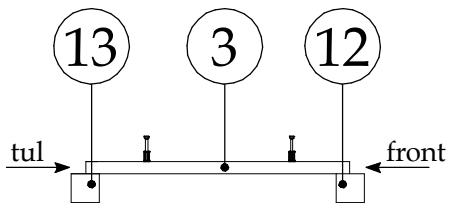

MELINI T

80 min

Element symbol	Measurements				Code	Paket
1	1100	600	32	1	1032	1/1
2	204	539	16	1	1043	1/1
3	204	539	16	1	1044	1/1
4	972	538	16	1	1045	1/1
5	537	203	16	1	1042	1/1
6	534	203	16	1	1046	1/1
7	563	200	16	1	1047	1/1
8	350	110	16	1	1048	1/1
9	476.5	110	16	1	1049	1/1
10	350	110	16	1	1050	1/1
11	490.5	346	3	1		1/1
12	368	38	38	2	4001	1/1
13	368	38	38	2	4002	1/1

12

▶ 2

▶ **4**

▶ 6

max. 3kg