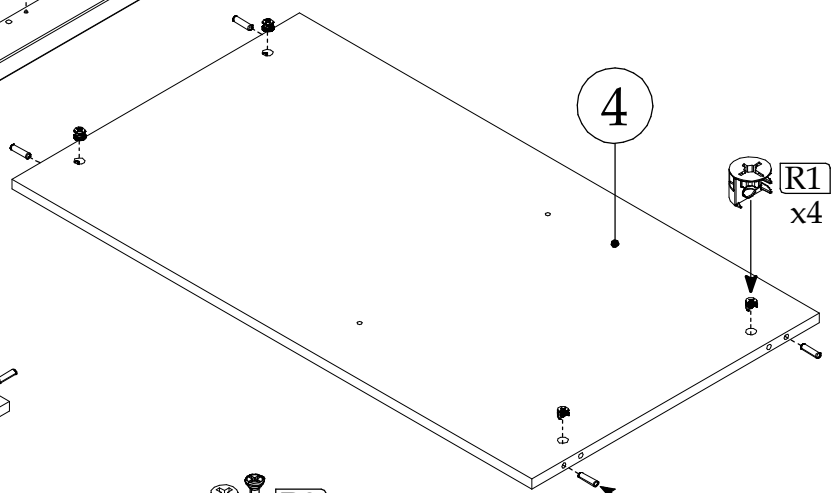

MELINI T

80 min

Element symbol	Measurements				Code	Paket
1	1100	600	32	1	1032	1/1
2	204	539	16	1	1043	1/1
3	204	539	16	1	1044	1/1
4	972	538	16	1	1045	1/1
5	537	203	16	1	1042	1/1
6	534	203	16	1	1046	1/1
7	563	200	16	1	1047	1/1
8	350	110	16	1	1048	1/1
9	476.5	110	16	1	1049	1/1
10	350	110	16	1	1050	1/1
11	490.5	346	3	1		1/1
12	368	38	38	2	4001	1/1
13	368	38	38	2	4002	1/1

12

▶ 2

▶ **4**

▶ 6

max. 3kg