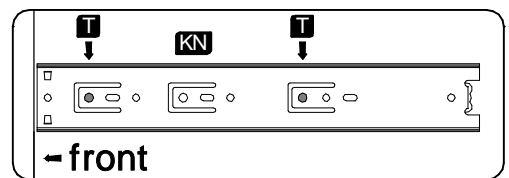

MELINI T

80 min

Element symbol	Measurements				Code	Paket
1	1100	600	32	1	1032	1/1
2	204	539	16	1	1043	1/1
3	204	539	16	1	1044	1/1
4	972	538	16	1	1045	1/1
5	537	203	16	1	1042	1/1
6	534	203	16	1	1046	1/1
7	563	200	16	1	1047	1/1
8	350	110	16	1	1048	1/1
9	476.5	110	16	1	1049	1/1
10	350	110	16	1	1050	1/1
11	490.5	346	3	1		1/1
12	368	38	38	2	4001	1/1
13	368	38	38	2	4002	1/1

12

▶ 2

▶ **4**

▶ 6

max. 3kg