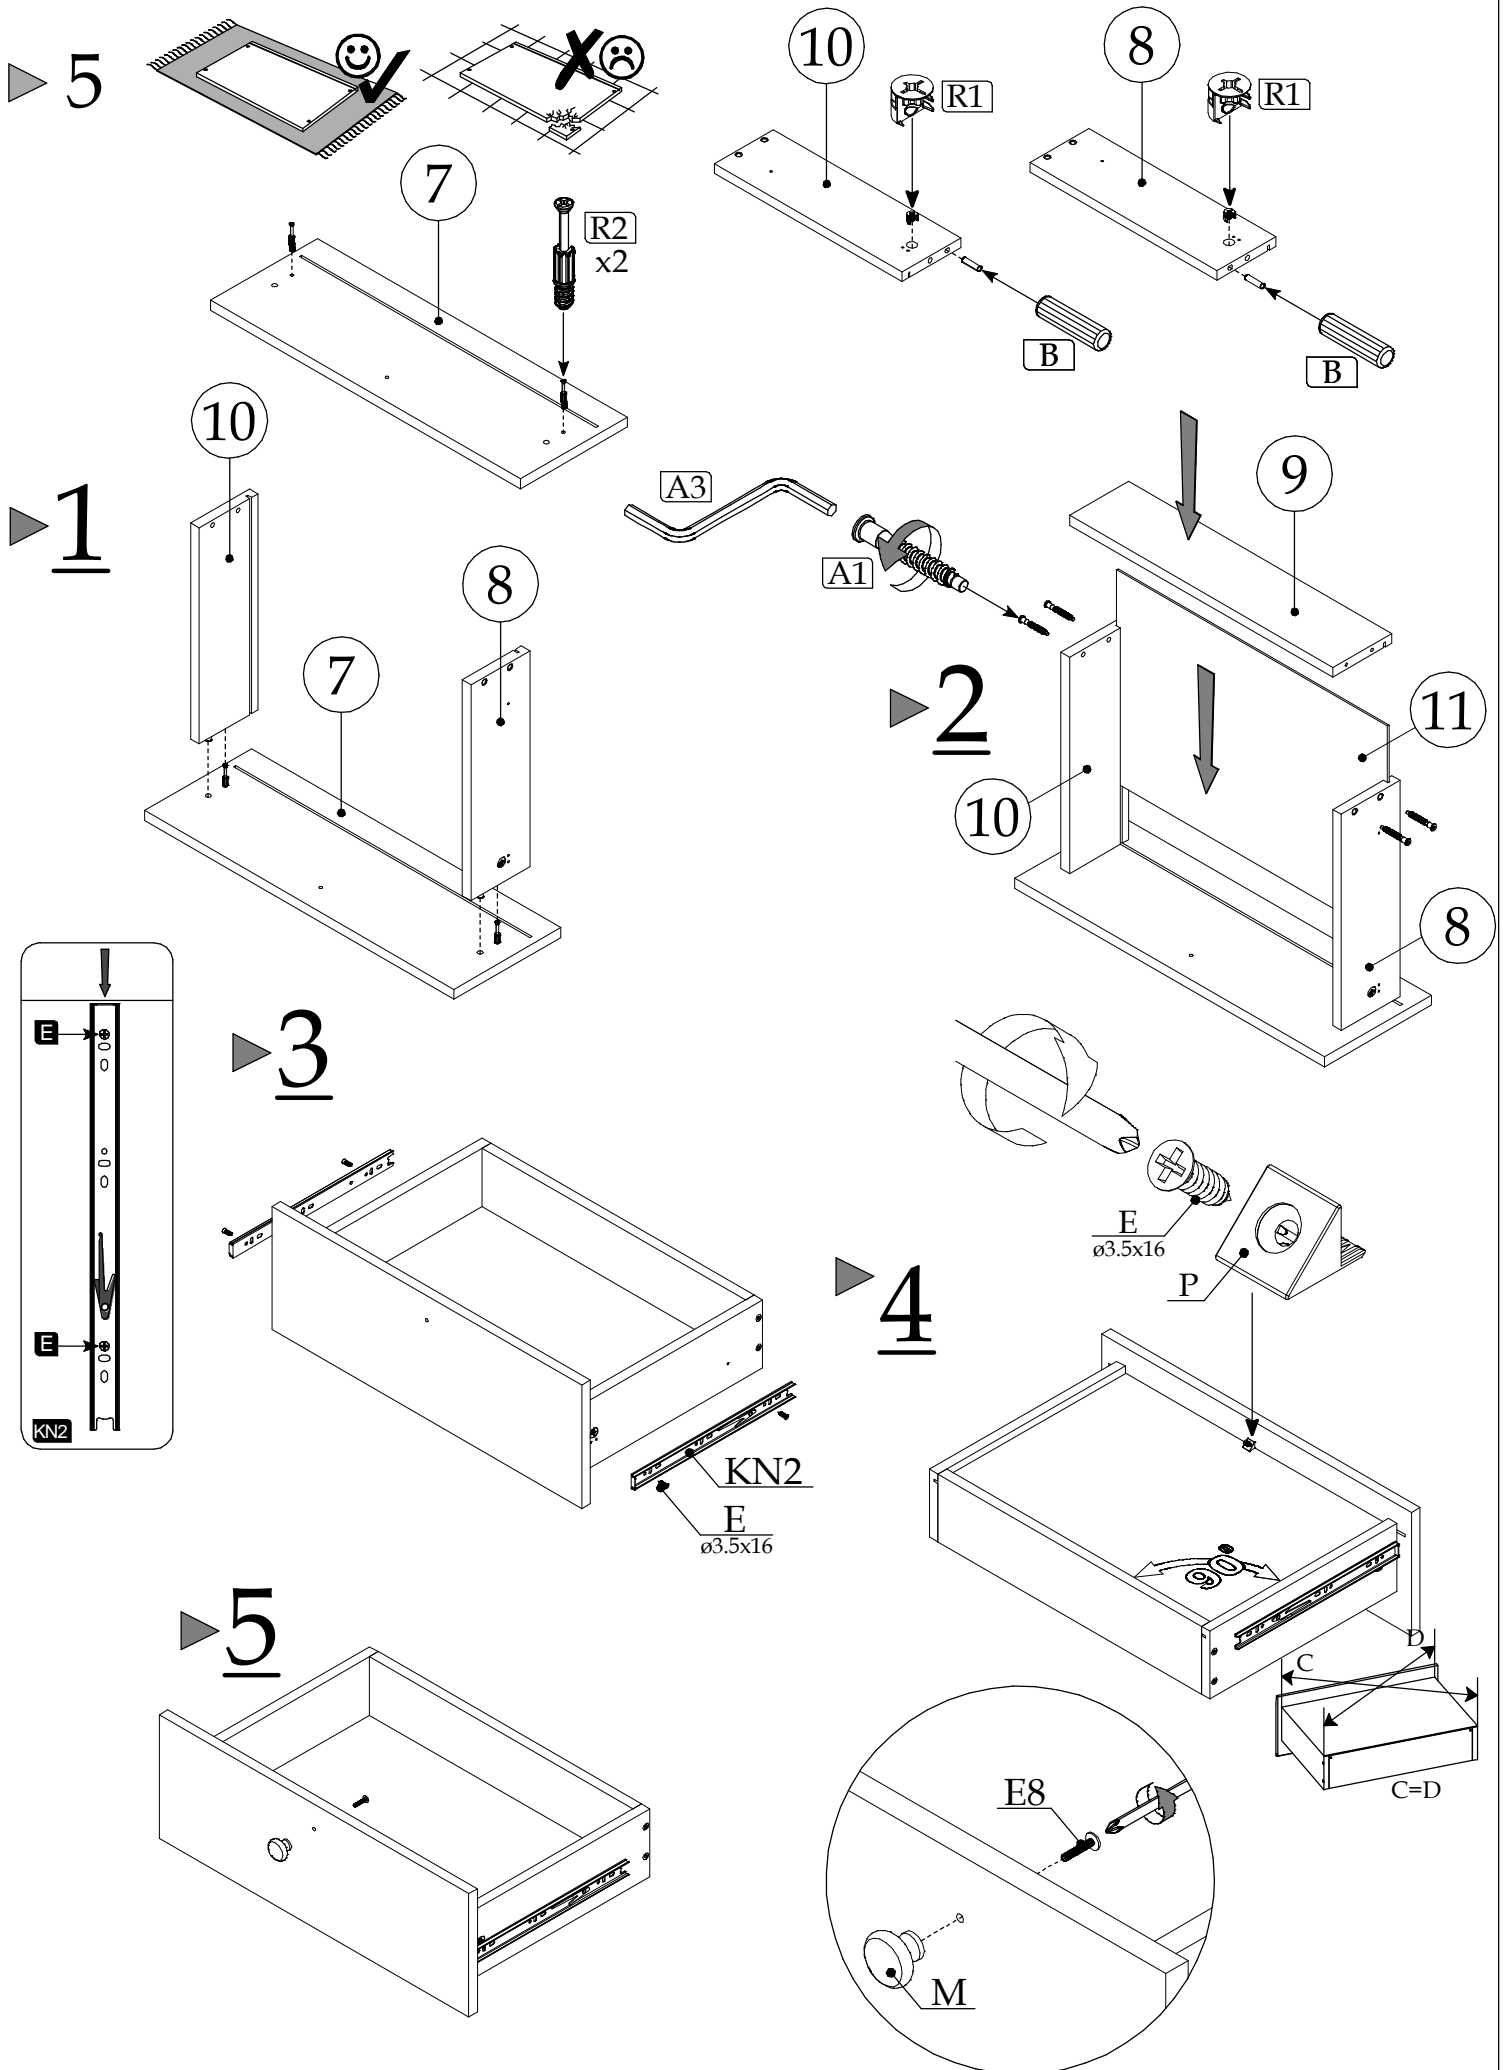

MELINI T

80 min

Element symbol	Measurements				Code	Paket
1	1100	600	32	1	1032	1/1
2	204	539	16	1	1043	1/1
3	204	539	16	1	1044	1/1
4	972	538	16	1	1045	1/1
5	537	203	16	1	1042	1/1
6	534	203	16	1	1046	1/1
7	563	200	16	1	1047	1/1
8	350	110	16	1	1048	1/1
9	476.5	110	16	1	1049	1/1
10	350	110	16	1	1050	1/1
11	490.5	346	3	1		1/1
12	368	38	38	2	4001	1/1
13	368	38	38	2	4002	1/1

12

▶ 2

▶ **4**

▶ 6

max. 3kg