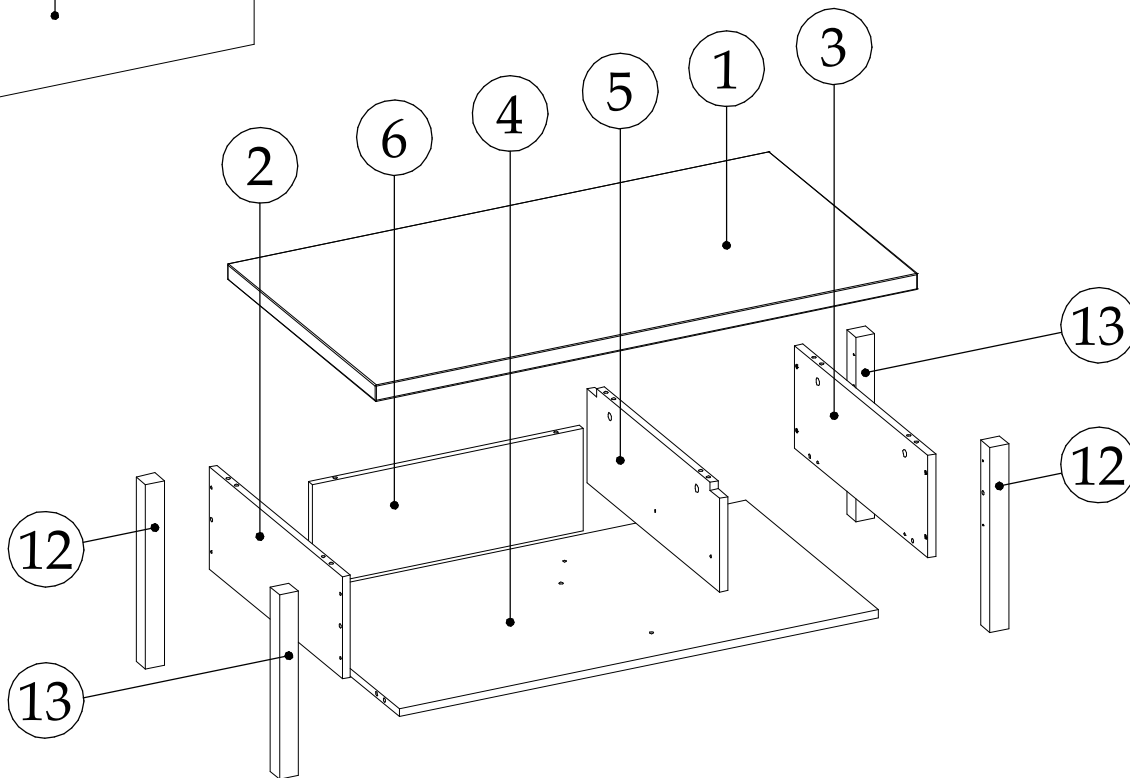

MELINI T

80 min

Element symbol	Measurements				Code	Paket
1	1100	600	32	1	1032	1/1
2	204	539	16	1	1043	1/1
3	204	539	16	1	1044	1/1
4	972	538	16	1	1045	1/1
5	537	203	16	1	1042	1/1
6	534	203	16	1	1046	1/1
7	563	200	16	1	1047	1/1
8	350	110	16	1	1048	1/1
9	476.5	110	16	1	1049	1/1
10	350	110	16	1	1050	1/1
11	490.5	346	3	1		1/1
12	368	38	38	2	4001	1/1
13	368	38	38	2	4002	1/1

12

▶ 2

▶ **4**

▶ 6

max. 3kg