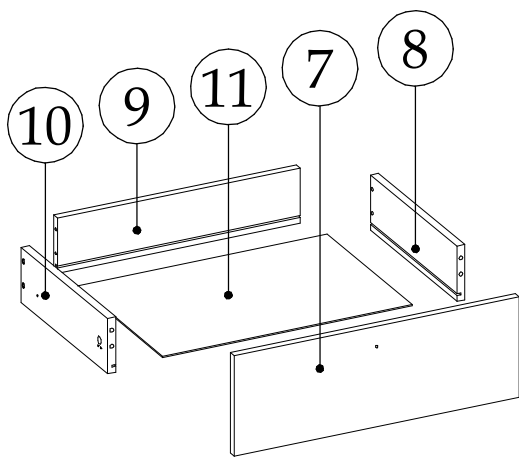

MELINI T

80 min

Element symbol	Measurements				Code	Paket
1	1100	600	32	1	1032	1/1
2	204	539	16	1	1043	1/1
3	204	539	16	1	1044	1/1
4	972	538	16	1	1045	1/1
5	537	203	16	1	1042	1/1
6	534	203	16	1	1046	1/1
7	563	200	16	1	1047	1/1
8	350	110	16	1	1048	1/1
9	476.5	110	16	1	1049	1/1
10	350	110	16	1	1050	1/1
11	490.5	346	3	1		1/1
12	368	38	38	2	4001	1/1
13	368	38	38	2	4002	1/1

12

▶ 2

▶ **4**

▶ 6

max. 3kg