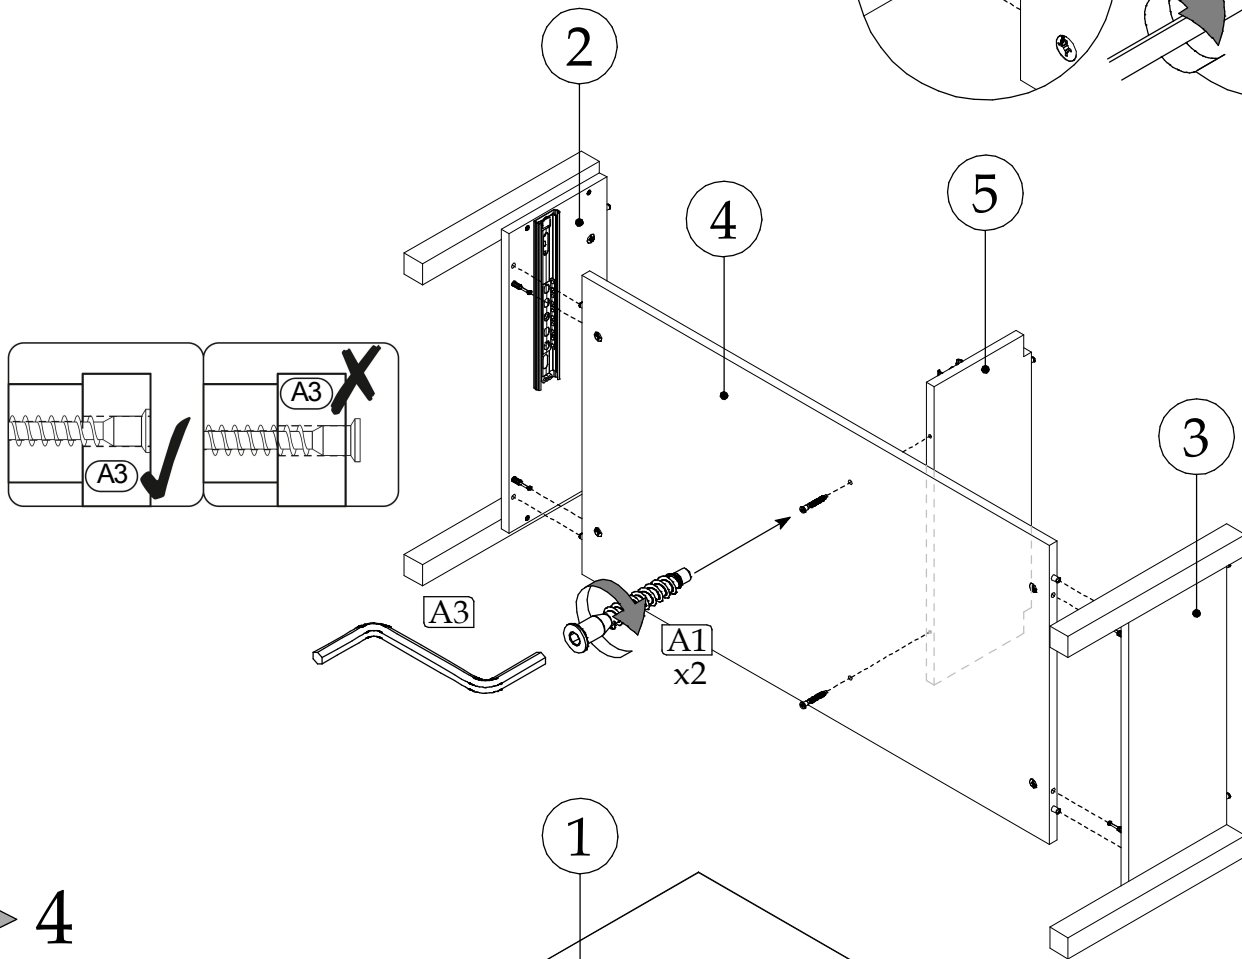

MELINI T

80 min

Element symbol	Measurements				Code	Paket
1	1100	600	32	1	1032	1/1
2	204	539	16	1	1043	1/1
3	204	539	16	1	1044	1/1
4	972	538	16	1	1045	1/1
5	537	203	16	1	1042	1/1
6	534	203	16	1	1046	1/1
7	563	200	16	1	1047	1/1
8	350	110	16	1	1048	1/1
9	476.5	110	16	1	1049	1/1
10	350	110	16	1	1050	1/1
11	490.5	346	3	1		1/1
12	368	38	38	2	4001	1/1
13	368	38	38	2	4002	1/1

12

▶ 2

▶ **4**

▶ 6

max. 3kg