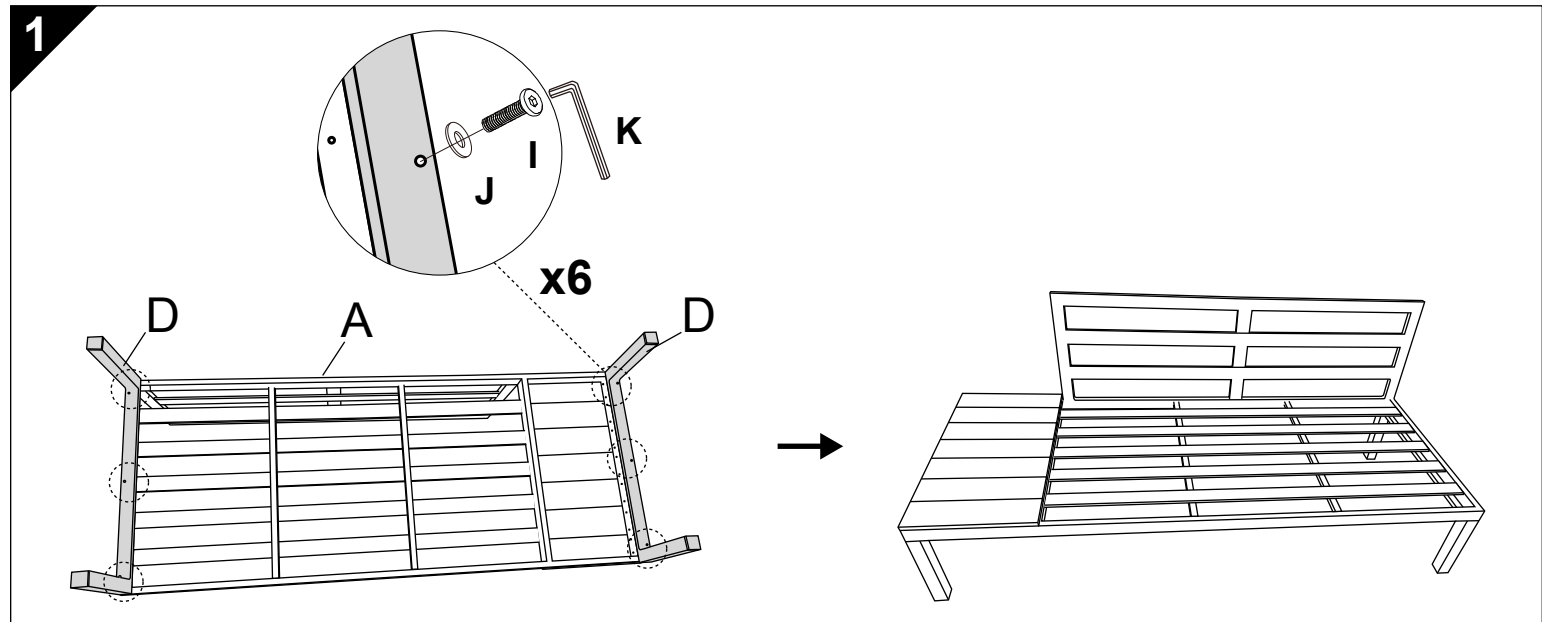

ALUM SOFA SET #82137 #82138

<p>A x1</p> 	<p>B x1</p> 	<p>C x1</p> 	<p>D x6</p> 	<p>E x1</p> 		
<p>F x5</p> 	<p>G x5</p>  <p>70*44*6cm</p>	<p>H x1</p>  <p>52*44*6cm</p>	<p>I x18</p>  <p>M6*35mm</p>	<p>J x18</p> 	<p>K x1</p> 	<p>L x4</p> 