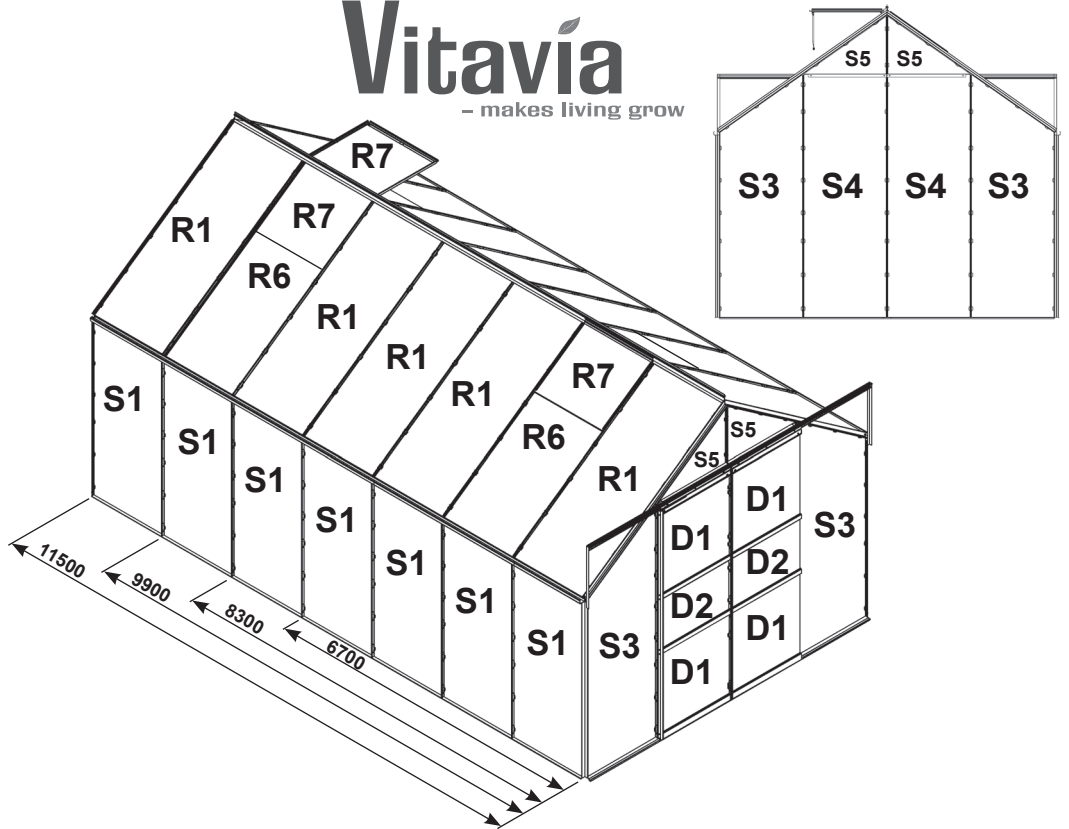

Glass

Vitavia

- makes living grow

6700	8300	9900	11500
1011			
348x	396x	444x	492x
1020			
1x	1x	1x	1x

	No.	3 mm	6700	8300	9900	11500
D1	3679011	610 x 610	4x	4x	4x	4x
D2	3679141	610 x 540	2x	2x	2x	2x
R1	3678231	612 x 1522	6x	6x	8x	10x
R6	3679681	612 x 982	2x	4x	4x	4x
R7	3679491	600 x 544	2x	4x	4x	4x
S1	3678301	612 x 1506	8x	10x	12x	14x
S3	3678321	612 x 1959/1530	4x	4x	4x	4x
S4	3678331	612 x 1958	2x	2x	2x	2x
S5	3678341	612 x 430/3	4x	4x	4x	4x
Total			34x	40x	44x	48x