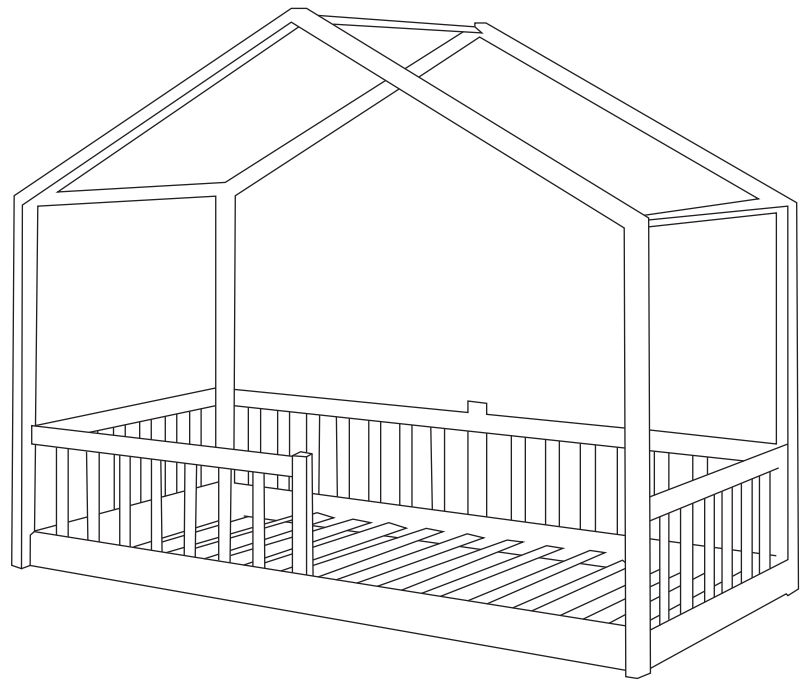

Hausbett 'Bia' 90 x 200 cm
House bed 'Bia' 90 x 200 cm