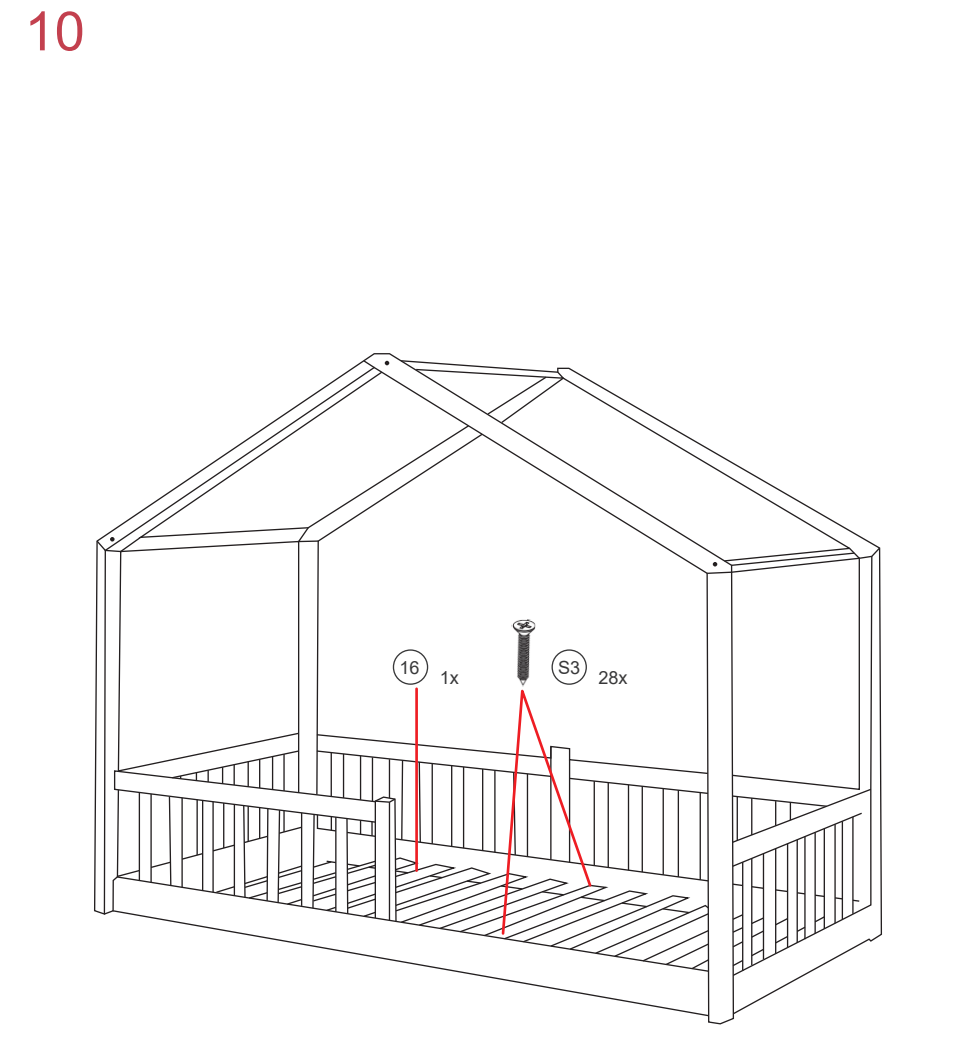

Montage - Assembling

Hinweise zur Nutzung - Usage Notes

OHNE RÜCKSENDUNG DES KAUFBELEGES ERFOLGT KEINE ANERKENNUNG EINER EVENTUELLEN REKLAMATION.
WITHOUT RECONSIGNMENT OF THE RECEIPT POSSIBLE COMPLAINTS WILL NOT BE TAKEN INTO CONSIDERATION.

Bela Living GmbH Wallstraße 9-13 10179 Berlin Deutschland service@bela-living.de