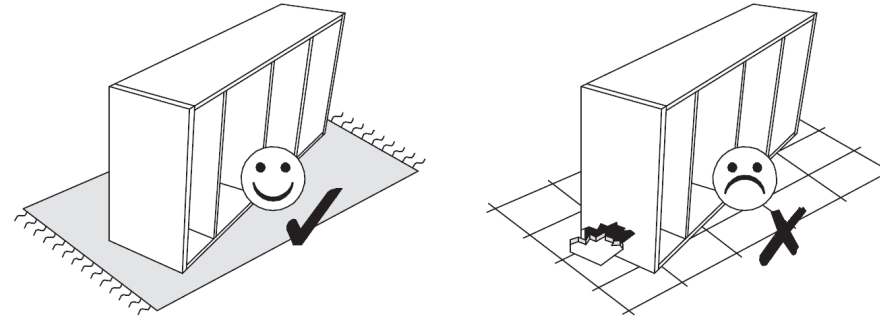

**WICHTIG - SORGFÄLTIG LESEN -
FÜR SPÄTERE VERWENDUNG AUFBEWAHREN**

**IMPORTANT - PLEASE READ CAREFULLY -
KEEP FOR FUTURE REFERENCE**

Sehr geehrte Kundin, sehr geehrter Kunde,

Dear clients,

wir freuen uns, dass Sie sich für diesen hochwertigen Artikel entschieden haben. Wir haben diesen Artikel mit großer Sorgfalt hergestellt.

we are glad that you have chosen this premium product. We have manufactured this item with greatest care.

Produktinformationen Product details	Aufbaupersonen Persons needed for assembly	Zusätzlich benötigtes Werkzeug Additional necessary tools
Farbe: Weiß lackiert Material: MDF	Die Montage muss unbedingt von 2 Erwachsenen durchgeführt werden.	Schraubendreher Screw driver
Color: White lacquered Material: MDF	The assembly must necessarily be executed by 2 adults.	Paketmaße Package size
		1: 120.5 x 17 x 53.5, 30 kg

Schützen Sie Ihr Möbelstück vor Schäden, indem Sie auf einem Teppich arbeiten oder eine Decke auf den Boden legen.

Bauteile - Components

Bauteil Component	Bild Picture	Bauteil Component	Bild Picture	Bauteil Component	Bild Picture
1 2x		2 2x		3 2x	
4 1x		5 1x		6 1x	
7 1x		8 1x		9 1x	
10 2x		11 1x		12 1x	
13 1x		14 1x		15 1x	
16 1x		17 6x		18 6x	
19 28x		20 13x		21 19x	
22 26x		23 32x		24 1x