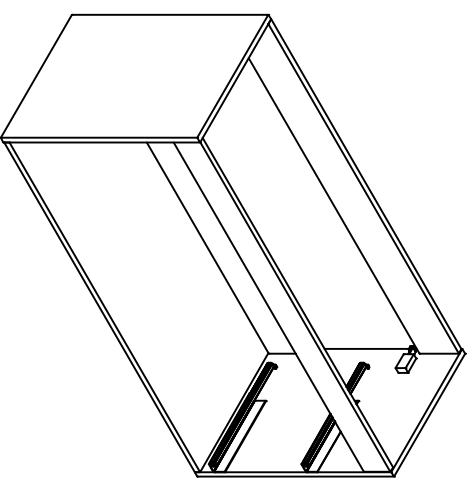

CS-C312 Main cabin

1

2

3

Hang a wall to way

6

5

4

1		(ϕ 8x32)	
2		(ϕ 15)	
3		(ϕ 8x40)	
4		(L-10-320-349)	
5		(3.5x14)	
6		(350mm)	x2
7			
8		(3.5x35)	
9		(5x12)	2
10			:
11		(3.5x25)	
A	x1	B	x1
D	x1	E	x1
D	x1	F	
G	x1	H	x1
G	x1	I	
J	x1	K	x1
J	x1	L	
M	x1	N	x1
M	x1	O	
P	x1	Q	x1
P	x1	R	
S		T	U
V		W	X
Y		Z	