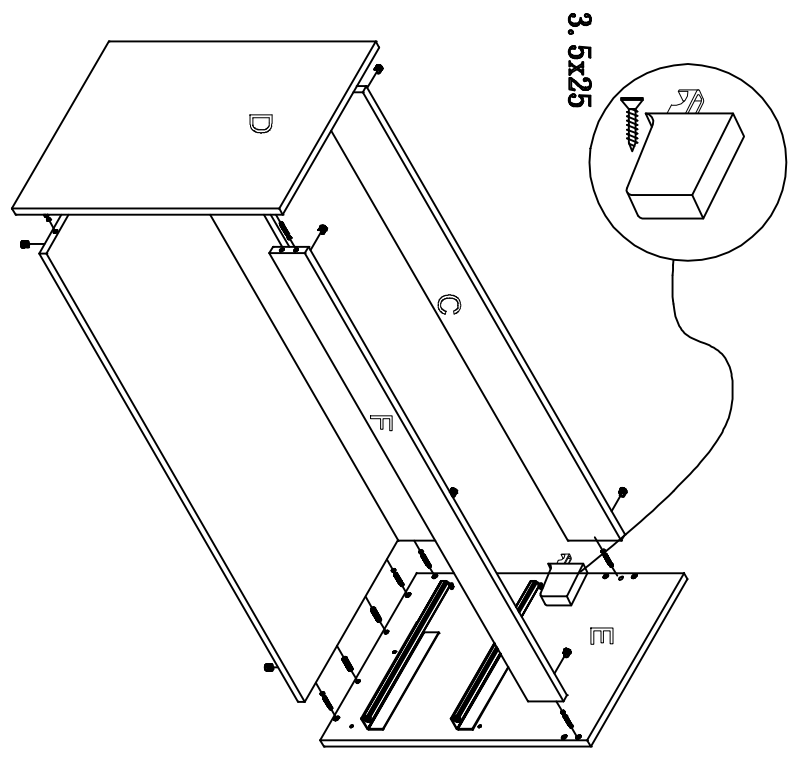

CS-C312 Main cabin

1

2

3

Hang a wall to way

6

5

4

1		(ϕ 8x32)	
2		(ϕ 15)	
3		(ϕ 8x40)	
4		(L-10-320-349)	
5		(3.5x14)	
6		(350mm)	x2
7			
8		(3.5x35)	
9		(5x12)	2
10			:
11		(3.5x25)	
A	x1	B	x1
D	x1	E	x1
D	x1	F	
G	x1	H	x1
G	x1	I	
J	x1	K	x1
J	x1	L	
M	x1	N	x1
M	x1	O	
P	x1	Q	x1
P	x1	R	
S		T	U
V		W	X
Y		Z	