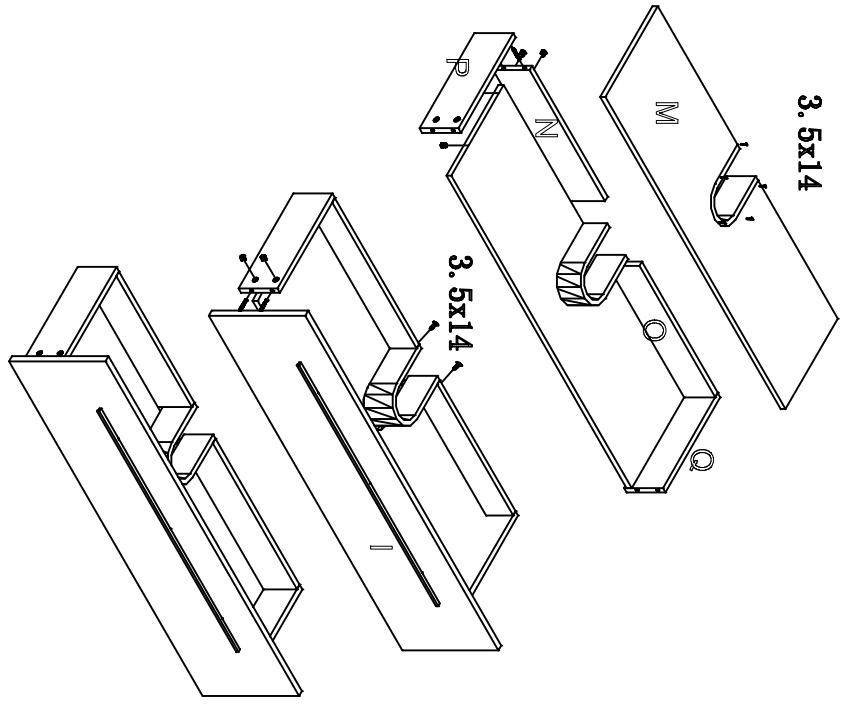

CS-C312 Main cabin

1

2

3

Hang a wall to way

6

5

4

1		(ϕ 8x32)	
2		(ϕ 15)	
3		(ϕ 8x40)	
4		(L-10-320-349)	
5		(3.5x14)	
6		(350mm)	x2
7			
8		(3.5x35)	
9		(5x12)	2
10			:
11		(3.5x25)	
A	x1	B	x1
D	x1	E	x1
D	x1	F	
G	x1	H	x1
G	x1	I	
J	x1	K	x1
J	x1	L	
M	x1	N	x1
M	x1	O	
P	x1	Q	x1
P	x1	R	
S		T	U
V		W	X
Y		Z	