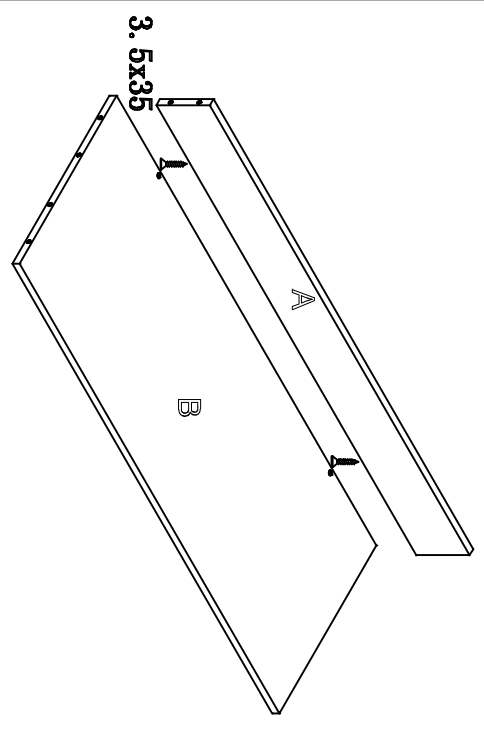

CS-C312 Main cabin

1

2

3

Hang a wall to way

6

5

4

1		(ϕ 8x32)	
2		(ϕ 15)	
3		(ϕ 8x40)	
4		(L-10-320-349)	
5		(3.5x14)	
6		(350mm)	x2
7			
8		(3.5x35)	
9		(5x12)	2
10			:
11		(3.5x25)	
A	x1	B	x1
D	x1	E	x1
D	x1	F	
G	x1	H	x1
G	x1	I	
J	x1	K	x1
J	x1	L	
M	x1	N	x1
M	x1	O	
P	x1	Q	x1
P	x1	R	
S		T	U
V		W	X
Y		Z	