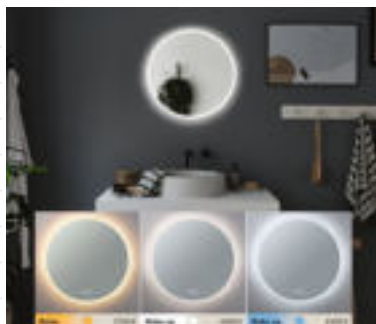

Artikelnummer:
78952

EAN-Nummer:
4000870789520

Name

WallCeiling HomeSpa Mirra rund IP44 LED WhiteSwitch 21W 600mm Spi/Ws 230V Met/Ac

Hersteller **Paulmann**

Leuchtmitteldaten

Anzahl Brennstellen	01
Nennlichtstrom	1.580 lm
Entspricht Glühlampe	155 W
Anzahl Bestückung	1x
Farbtemperatur Bereich	2.700 - 6.500 K
Bestückung	21 W
Lebensdauer	30.000 h
Bestückung	incl. 1x21 W
Leuchtmittleigenschaft	LED fest integriert

EAN	4000870789520
Garantie	5 Jahre
Interner Code	789.52
Material	Metall & Acryl
Lieferumfang	Montageanleitung
Hersteller	Paulmann
Farbe	Spiegel & Weiß