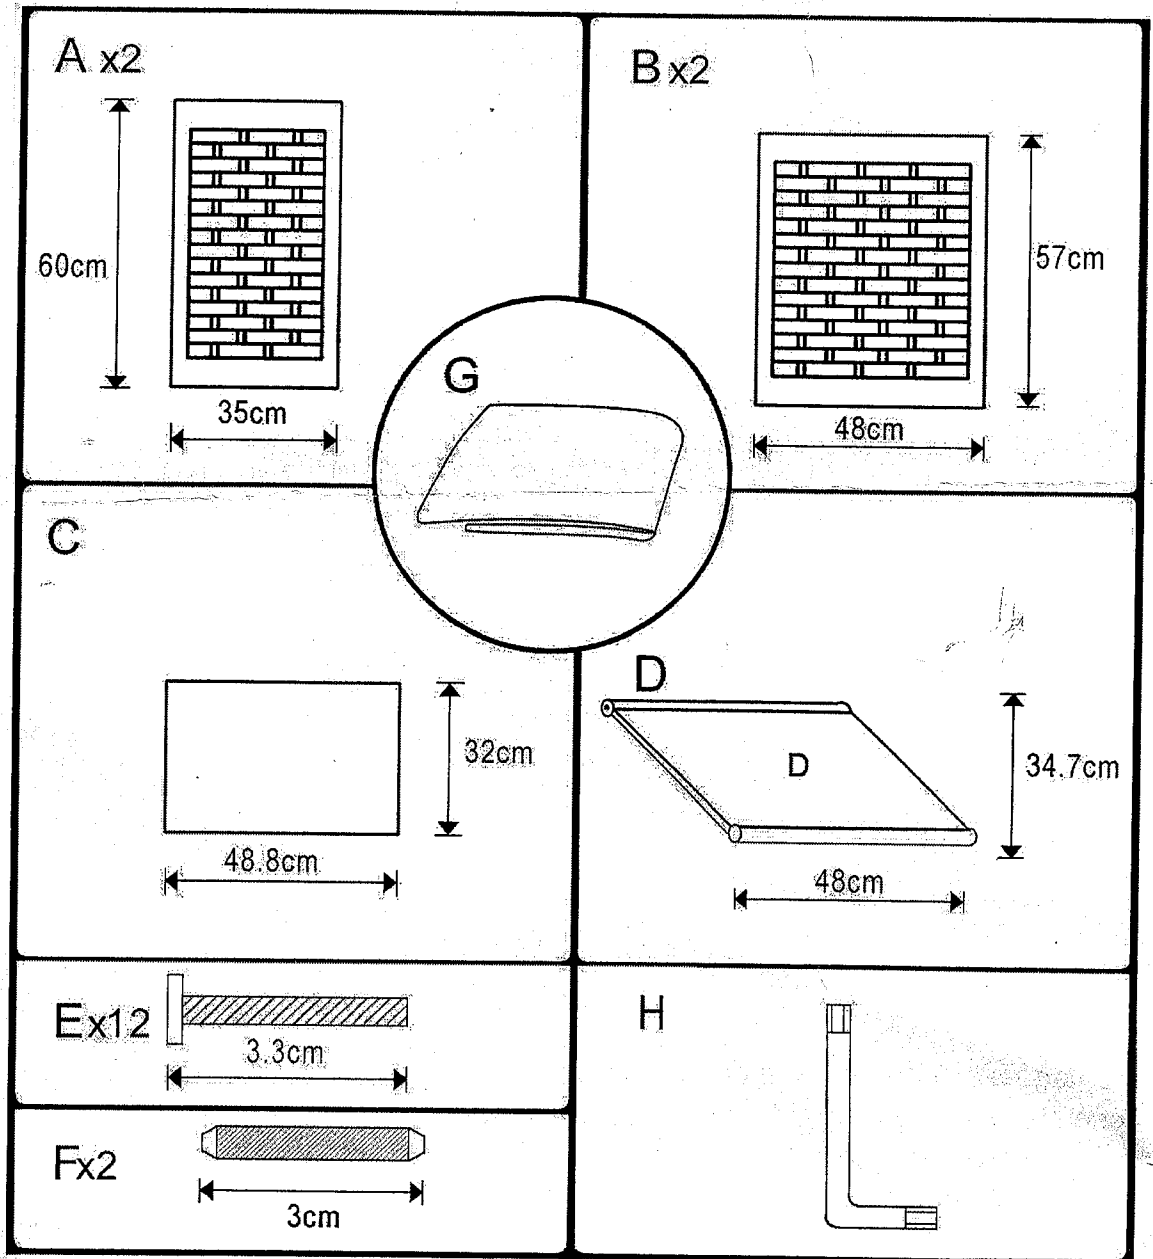

Components/Teilleiste