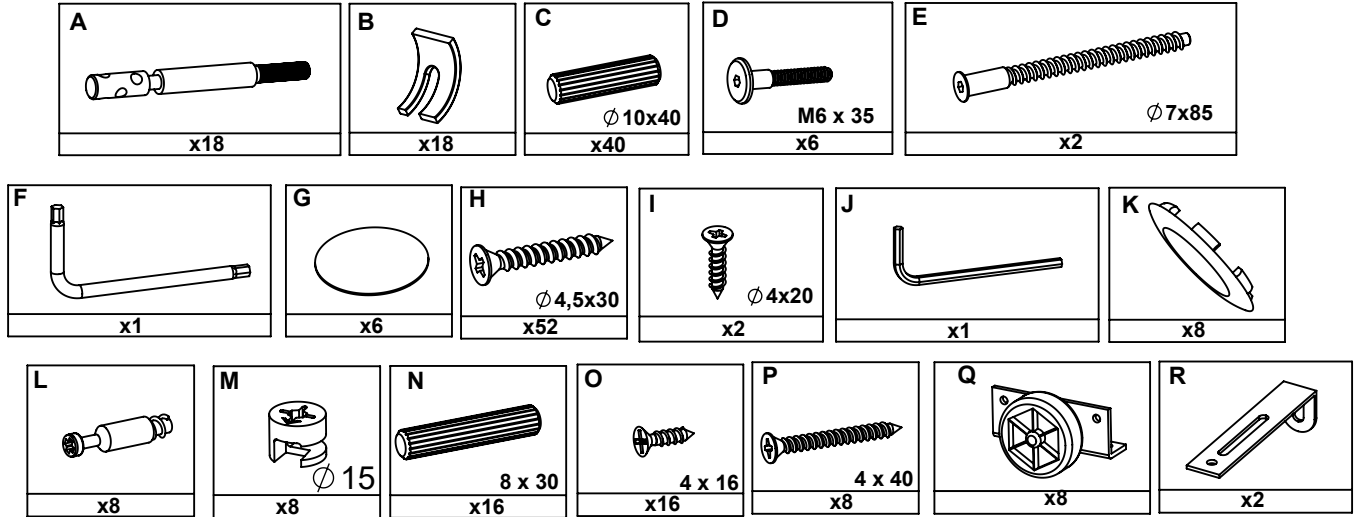

ALTO Bed with 2 drawers
ALTO Lit avec 2 tiroirs
ALTO Bett mit 2 Schubladen

Votre meuble se recycle.
Renseignez vous auprès
de votre centre de tri.

Designed by BLN Design ©

1)

2)

② x2

③

④