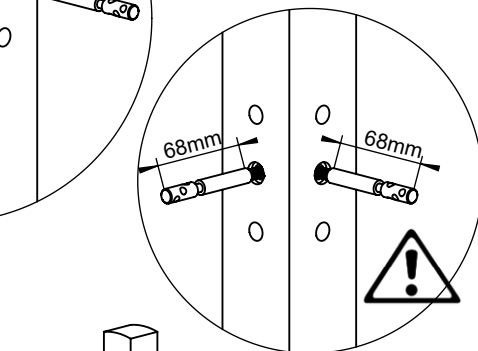

ALTO Bed with 2 drawers
ALTO Lit avec 2 tiroirs
ALTO Bett mit 2 Schubladen

Votre meuble se recycle.
Renseignez vous auprès
de votre centre de tri.

Designed by BLN Design ©

1)

2)

② x2

③

④