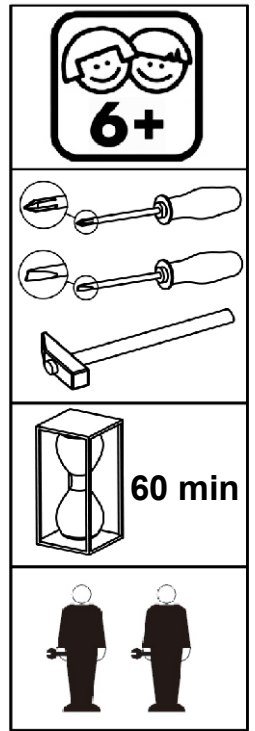

ALTO Bed with 2 drawers
ALTO Lit avec 2 tiroirs
ALTO Bett mit 2 Schubladen

Votre meuble se recycle.
Renseignez vous auprès
de votre centre de tri.

Designed by BLN Design ©

1)

2)

② x2

③

④