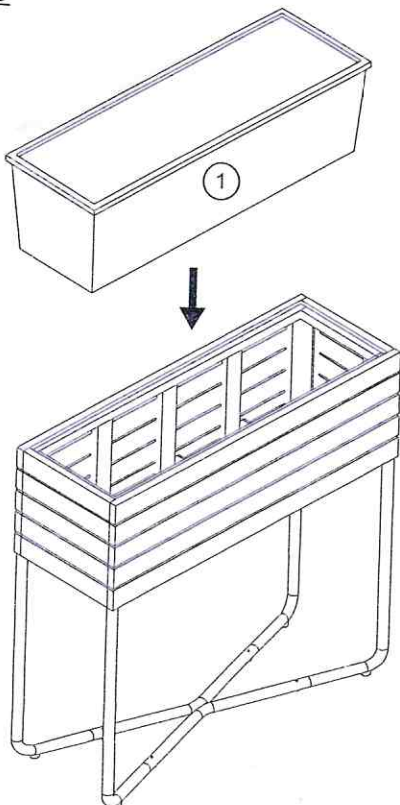

ASSEMBLY INSTRUCTION

Aufbauanleitung / Instructions de montage / Istruzioni di montaggio / Instrucciones de montaje
Pflanzkasten Rechteck braun
Item Number: 98586

A × 4 M3.5×12 mm

B × 8 M4×20 mm

C × 1 M4 mm

Step 1

Step 2

Step 3

Finished