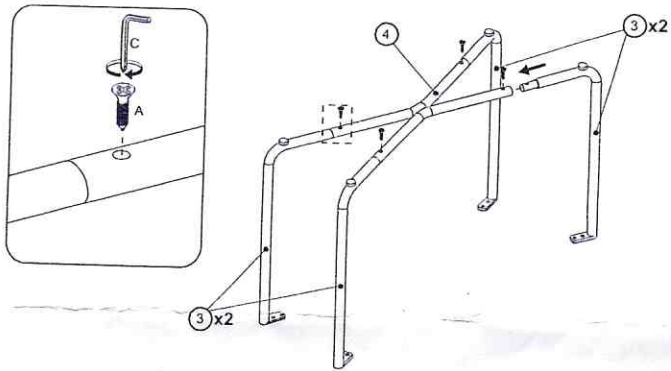

ASSEMBLY INSTRUCTION

Aufbauanleitung / Instructions de montage / Istruzioni di montaggio / Instrucciones de montaje
Pflanzkasten Rechteck braun
Item Number: 98586

A × 4 M3.5×12 mm

B × 8 M4×20 mm

C × 1 M4 mm

Step 1