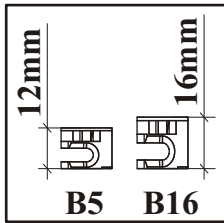

CROSS 28PEWCS WSW

NO	Dim.			Qty	Qty
1	1490	377	16	3	1
2	410	377	16	3	1
3	950	377	16	3	1
4	950	377	16	3	1
5	302	377	16	1	1
6	378	377	16	1	1
7	302	377	16	1	1
8	378	377	16	1	1
15	361	377	16	1	1
16	285	367	16	1	3
17	361	367	16	1	2
9	1956	399	22	3	1
10	518	399	22	1	1
11	302	399	22	1	1
12	274	399	22	1	1
13	378	399	22	1	1
14	250	517	22	1	1
18	1500	296	16	2	1
19	420	296	16	2	1
20	960	372	16	2	1
21	420	372	16	2	1
22	537	100	16	2	1
23	1948	309	3	2	1
24	1948	385	3	2	1

CROSS 28PEWCS WSW

A1 x38  ø8x36	B4 x14 	B5 x28  ø15x12	G5 x34 	B15 x8  Ø7x60	G4 x8 
B16 x6  Ø15x16	B6 x10  Ø7x76	G7 x22 	E21 x9  Ø35 H=0	E2 x9  H=0	G16 x13 
L1 x2 	KR1 x2 	T3 x4 	L6 x3 	D31 x6  EKØ6,3x13	UP13 x54  UPØ3x16
D10 x30  USØ3,5x13	UP15 x6  UPØ4x25	I11 x6  Ø45, h=15	G2 x1 		

CROSS 28PEWCS WSW

1

CROSS 28PEWCS WSW

2

T3	
x4	

G7	
x10	

D10	
x8	USØ3,5x13

B4	
x4	

3

UP15	
x6	UPØ4x25

I11	
x6	Ø45, h=15

B5	
x4	Ø15x12

A1	
x4	Ø8x36

B4	
x4	

4

G7	
x2	