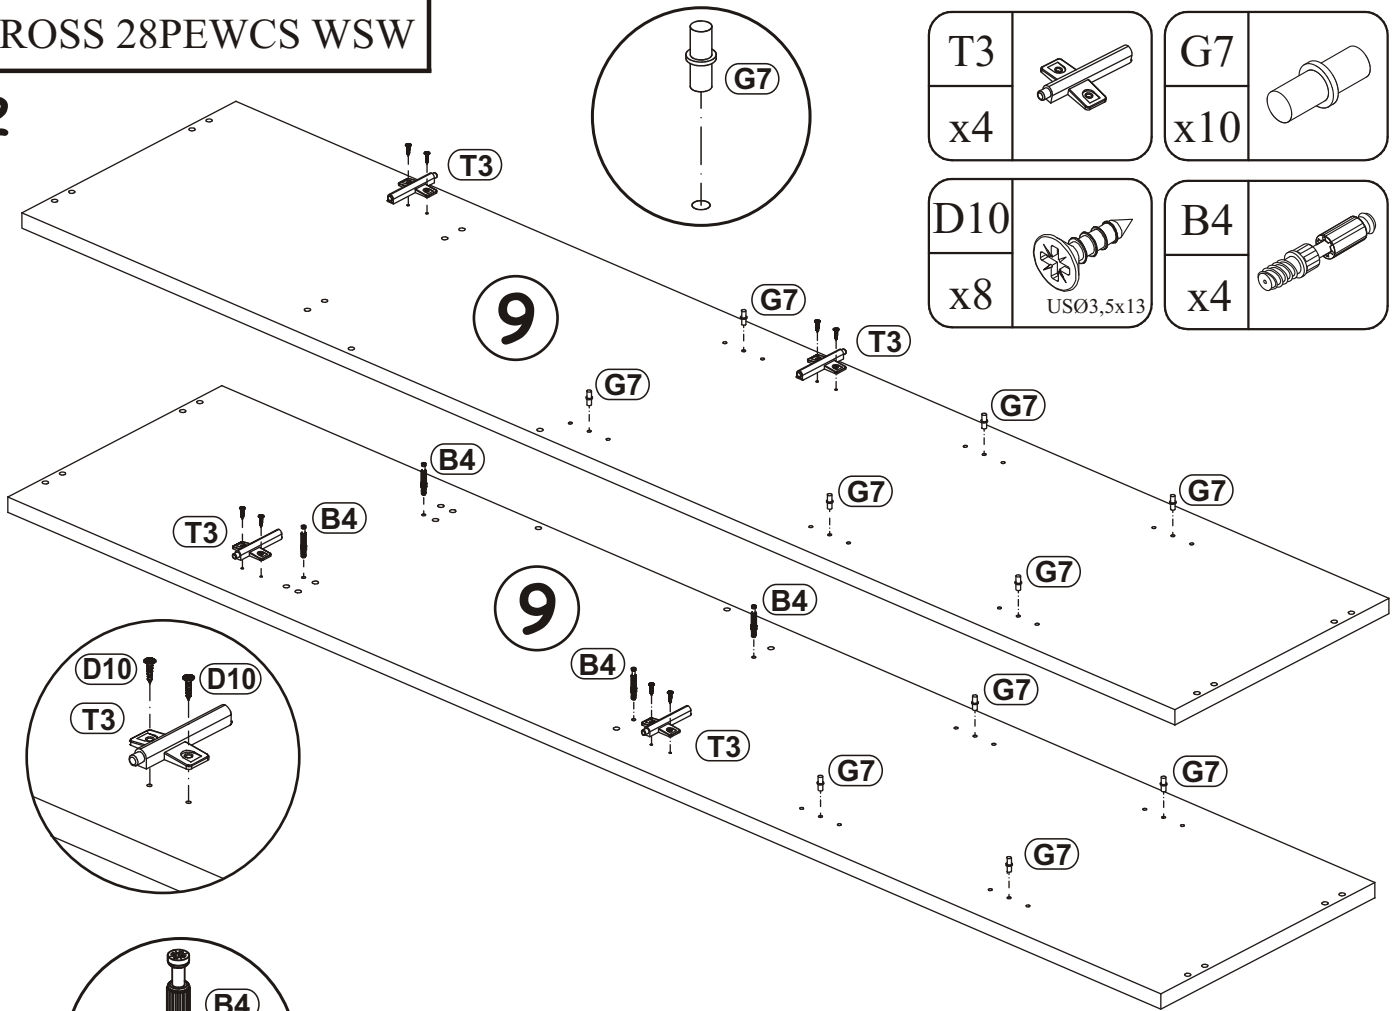

CROSS 28PEWCS WSW

NO	Dim.			Qty	Qty
1	1490	377	16	3	1
2	410	377	16	3	1
3	950	377	16	3	1
4	950	377	16	3	1
5	302	377	16	1	1
6	378	377	16	1	1
7	302	377	16	1	1
8	378	377	16	1	1
15	361	377	16	1	1
16	285	367	16	1	3
17	361	367	16	1	2
9	1956	399	22	3	1
10	518	399	22	1	1
11	302	399	22	1	1
12	274	399	22	1	1
13	378	399	22	1	1
14	250	517	22	1	1
18	1500	296	16	2	1
19	420	296	16	2	1
20	960	372	16	2	1
21	420	372	16	2	1
22	537	100	16	2	1
23	1948	309	3	2	1
24	1948	385	3	2	1

CROSS 28PEWCS WSW

A1 x38  ø8x36	B4 x14 	B5 x28  ø15x12	G5 x34 	B15 x8  Ø7x60	G4 x8 
B16 x6  Ø15x16	B6 x10  Ø7x76	G7 x22 	E21 x9  Ø35 H=0	E2 x9  H=0	G16 x13 
L1 x2 	KR1 x2 	T3 x4 	L6 x3 	D31 x6  EKØ6,3x13	UP13 x54  UPØ3x16
D10 x30  USØ3,5x13	UP15 x6  UPØ4x25	I11 x6  Ø45, h=15	G2 x1 		

CROSS 28PEWCS WSW

1

CROSS 28PEWCS WSW

2

T3	
x4	

G7	
x10	

D10	
x8	USØ3,5x13

B4	
x4	

CROSS 28PEWCS WSW

12

B15	
x2	Ø7x60

G4	
x2	

13

G5	
x8	

CROSS 28PEWCS WSW

14