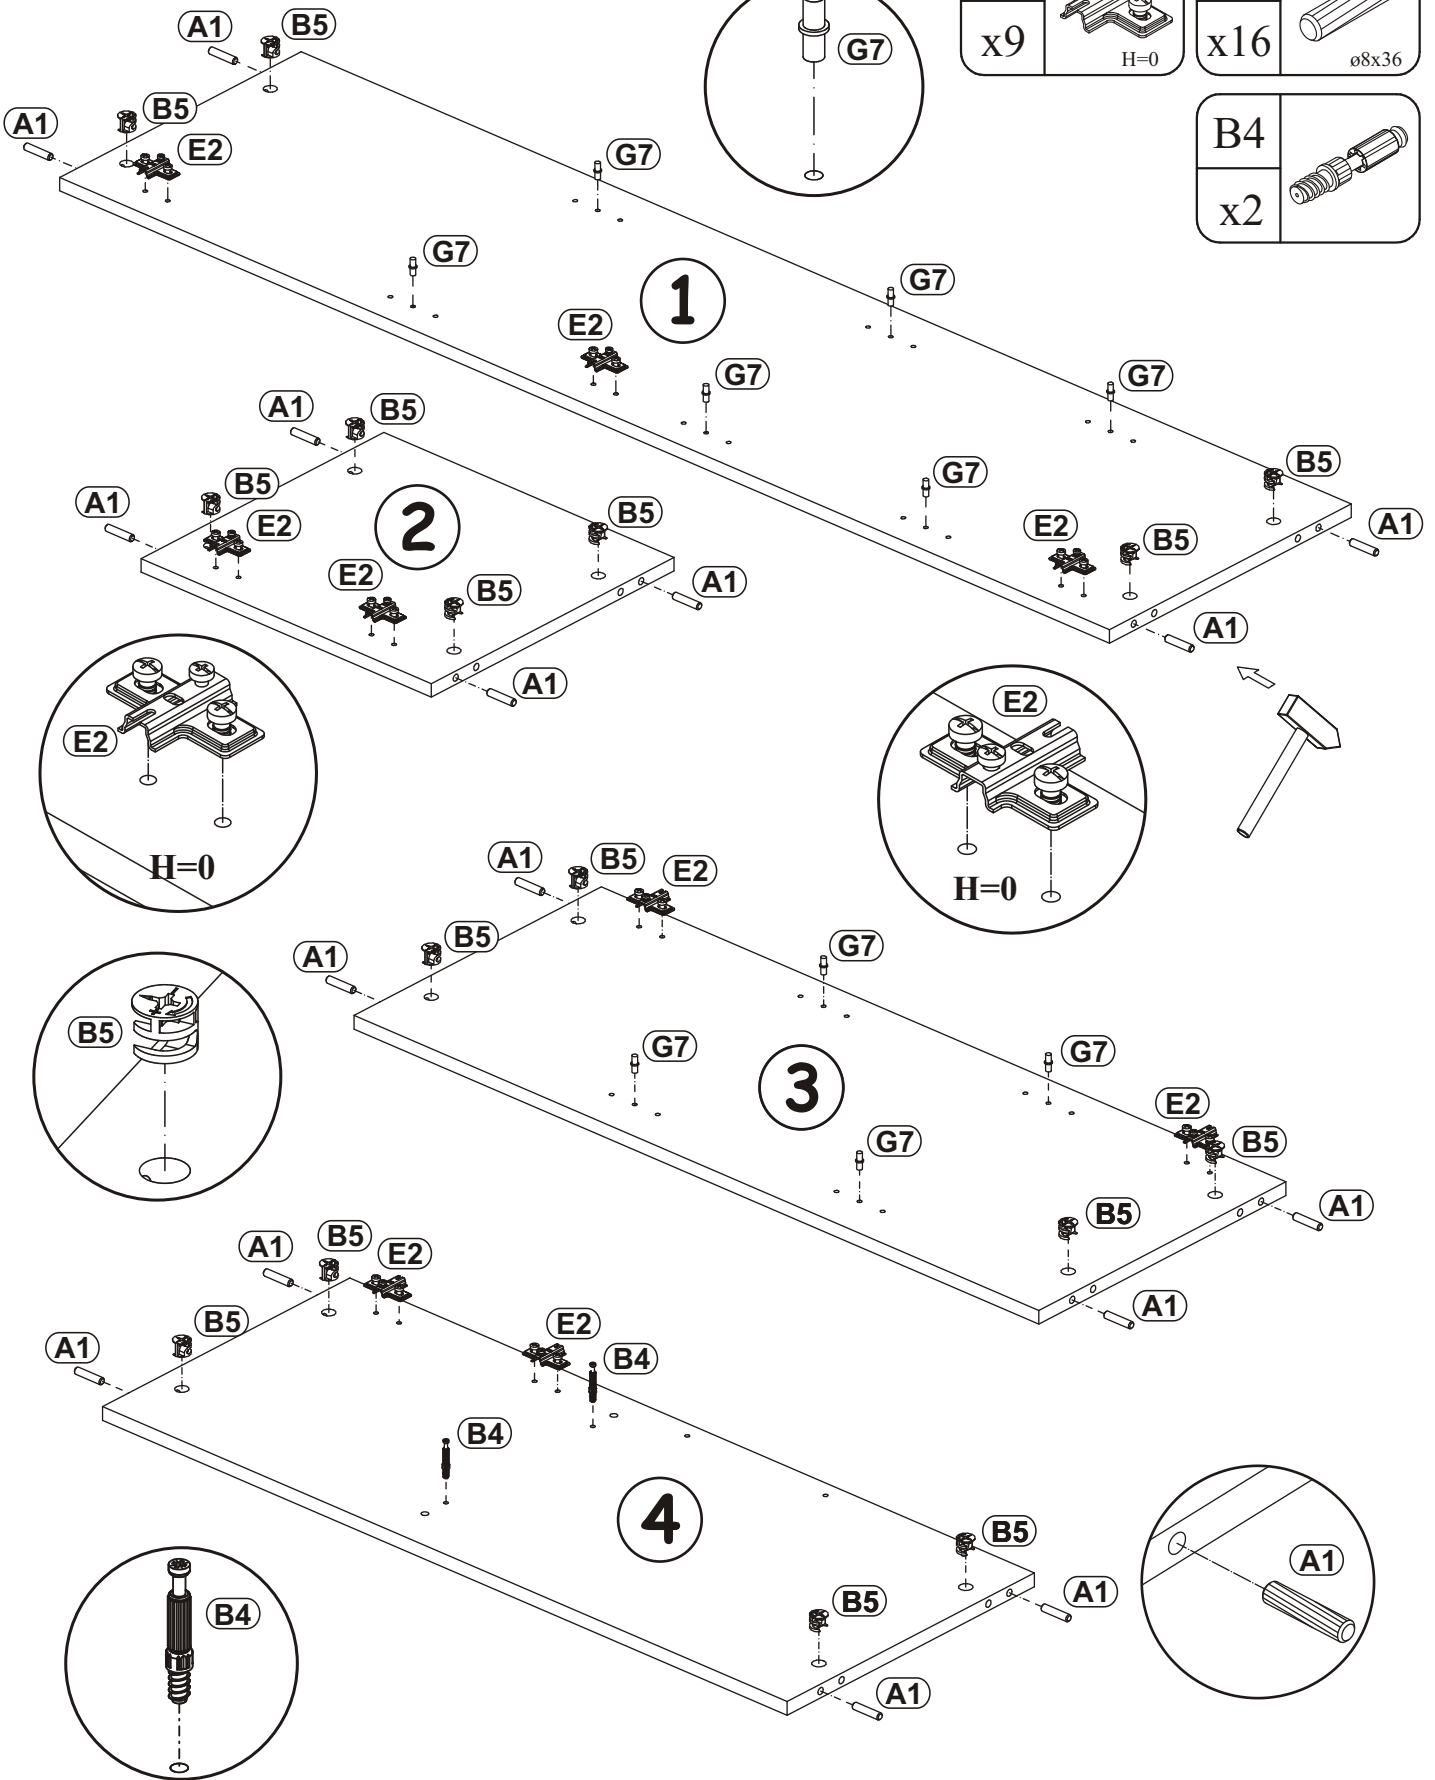

CROSS 28PEWCS WSW

NO	Dim.			Qty	Qty
1	1490	377	16	3	1
2	410	377	16	3	1
3	950	377	16	3	1
4	950	377	16	3	1
5	302	377	16	1	1
6	378	377	16	1	1
7	302	377	16	1	1
8	378	377	16	1	1
15	361	377	16	1	1
16	285	367	16	1	3
17	361	367	16	1	2
9	1956	399	22	3	1
10	518	399	22	1	1
11	302	399	22	1	1
12	274	399	22	1	1
13	378	399	22	1	1
14	250	517	22	1	1
18	1500	296	16	2	1
19	420	296	16	2	1
20	960	372	16	2	1
21	420	372	16	2	1
22	537	100	16	2	1
23	1948	309	3	2	1
24	1948	385	3	2	1

CROSS 28PEWCS WSW

A1 x38  ø8x36	B4 x14 	B5 x28  ø15x12	G5 x34 	B15 x8  Ø7x60	G4 x8 
B16 x6  Ø15x16	B6 x10  Ø7x76	G7 x22 	E21 x9  Ø35 H=0	E2 x9  H=0	G16 x13 
L1 x2 	KR1 x2 	T3 x4 	L6 x3 	D31 x6  EKØ6,3x13	UP13 x54  UPØ3x16
D10 x30  USØ3,5x13	UP15 x6  UPØ4x25	I11 x6  Ø45, h=15	G2 x1 		

CROSS 28PEWCS WSW

1

CROSS 28PEWCS WSW

2

T3	
x4	

G7	
x10	

D10	
x8	USØ3,5x13

B4	
x4	

CROSS 28PEWCS WSW

12

B15	
x2	Ø7x60

G4	
x2	

13

G5	
x8	

CROSS 28PEWCS WSW

14