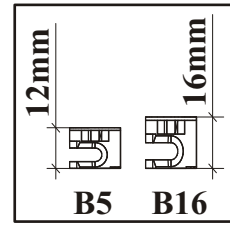

CROSS 28PEWCS WSW

NO	Dim.			Qty	Qty
1	1490	377	16	3	1
2	410	377	16	3	1
3	950	377	16	3	1
4	950	377	16	3	1
5	302	377	16	1	1
6	378	377	16	1	1
7	302	377	16	1	1
8	378	377	16	1	1
15	361	377	16	1	1
16	285	367	16	1	3
17	361	367	16	1	2
9	1956	399	22	3	1
10	518	399	22	1	1
11	302	399	22	1	1
12	274	399	22	1	1
13	378	399	22	1	1
14	250	517	22	1	1
18	1500	296	16	2	1
19	420	296	16	2	1
20	960	372	16	2	1
21	420	372	16	2	1
22	537	100	16	2	1
23	1948	309	3	2	1
24	1948	385	3	2	1

3

UP15	
x6	UPØ4x25

I11	
x6	Ø45, h=15

B5	
x4	Ø15x12

A1	
x4	Ø8x36

B4	
x4	

4

G7	
x2	

B5	
x8	ø15x12

A1	
x12	ø8x36

B4	
x4	

CROSS 28PEWCS WSW

5

6

CROSS 28PEWCS WSW

7

8

9

G5	
x8	

B6	
x2	Ø7x76

10

11

G5	
x8	

B6	
x2	Ø7x76