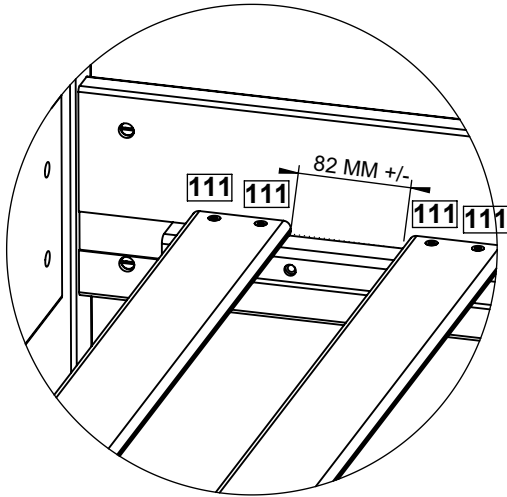

NEST BED

NEST LIT

NEST BETT

Designed by BLN Design ©

"Déconseillé aux enfants de moins de 6 ans"

101	x12	102	x12	103	x32	104	x3	105	x4	106	x1
M6 x 90				8 x 40		7 x 50		M6 x 50			

107	x24	108	x24	109	x4	110	x6	111	x52	112	x8	113	x4
						∅ 20		4 x 30				4 x 45	

17 x13

NEST BED DRAWER

NEST LIT TIROIR

NEST BETTKASTEN

"Déconseillé aux enfants de moins de 3 ans"

101	x4	102	x4	103	x4	104	x4		
					8 x 40				
105	x4	106	x8	107	x8	108	x12	109	x4
	8 x 40		8 x 16				Ø4 x 35		M4 x 23

3)

105	x4
	
8 x 40	

4)

102	x4
	

5)

6)

IMPORTANT: À CONSERVER
IMPORTANT: TO BE KEPT