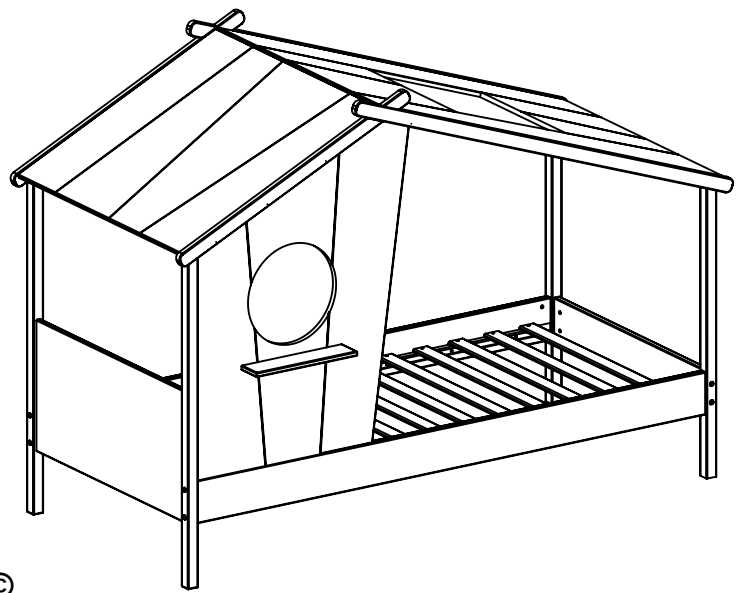

NEST BED

NEST LIT

NEST BETT

Designed by BLN Design ©

"Déconseillé aux enfants de moins de 6 ans"

101	x12	102	x12	103	x32	104	x3	105	x4	106	x1
M6 x 90				8 x 40		7 x 50		M6 x 50			

107	x24	108	x24	109	x4	110	x6	111	x52	112	x8	113	x4
						∅ 20		4 x 30				4 x 45	

17 x13

NEST BED DRAWER

NEST LIT TIROIR

NEST BETTKASTEN

"Déconseillé aux enfants de moins de 3 ans"

101	x4	102	x4	103	x4	104	x4		
					8 x 40				
105	x4	106	x8	107	x8	108	x12	109	x4
	8 x 40		8 x 16				Ø4 x 35		M4 x 23