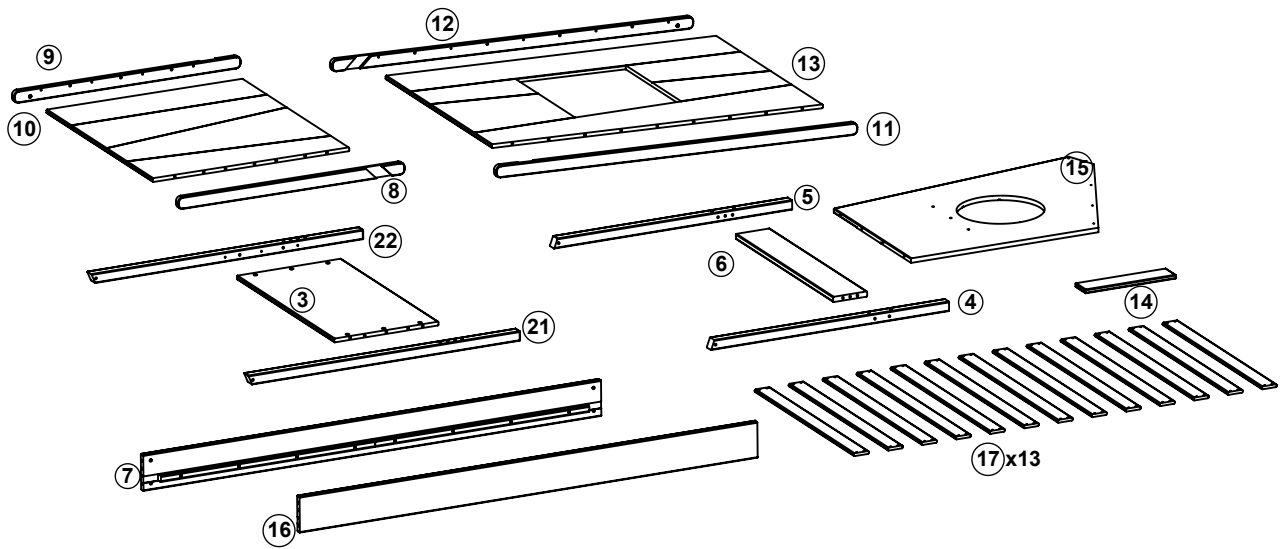

NEST BED

NEST LIT

NEST BETT

Designed by BLN Design ©

"Déconseillé aux enfants de moins de 6 ans"

101	x12	102	x12	103	x32	104	x3	105	x4	106	x1
M6 x 90				8 x 40		7 x 50		M6 x 50			

107	x24	108	x24	109	x4	110	x6	111	x52	112	x8	113	x4
						∅ 20		4 x 30				4 x 45	

1)

2)

3)

8)

9)

10)

11)

12)

17 x13

NEST BED DRAWER

NEST LIT TIROIR

NEST BETTKASTEN

"Déconseillé aux enfants de moins de 3 ans"

101	x4	102	x4	103	x4	104	x4		
					8 x 40				
105	x4	106	x8	107	x8	108	x12	109	x4
	8 x 40		8 x 16				Ø4 x 35		M4 x 23

3)

105	x4
	
8 x 40	

4)

102	x4
	

5)

6)

IMPORTANT: À CONSERVER
IMPORTANT: TO BE KEPT