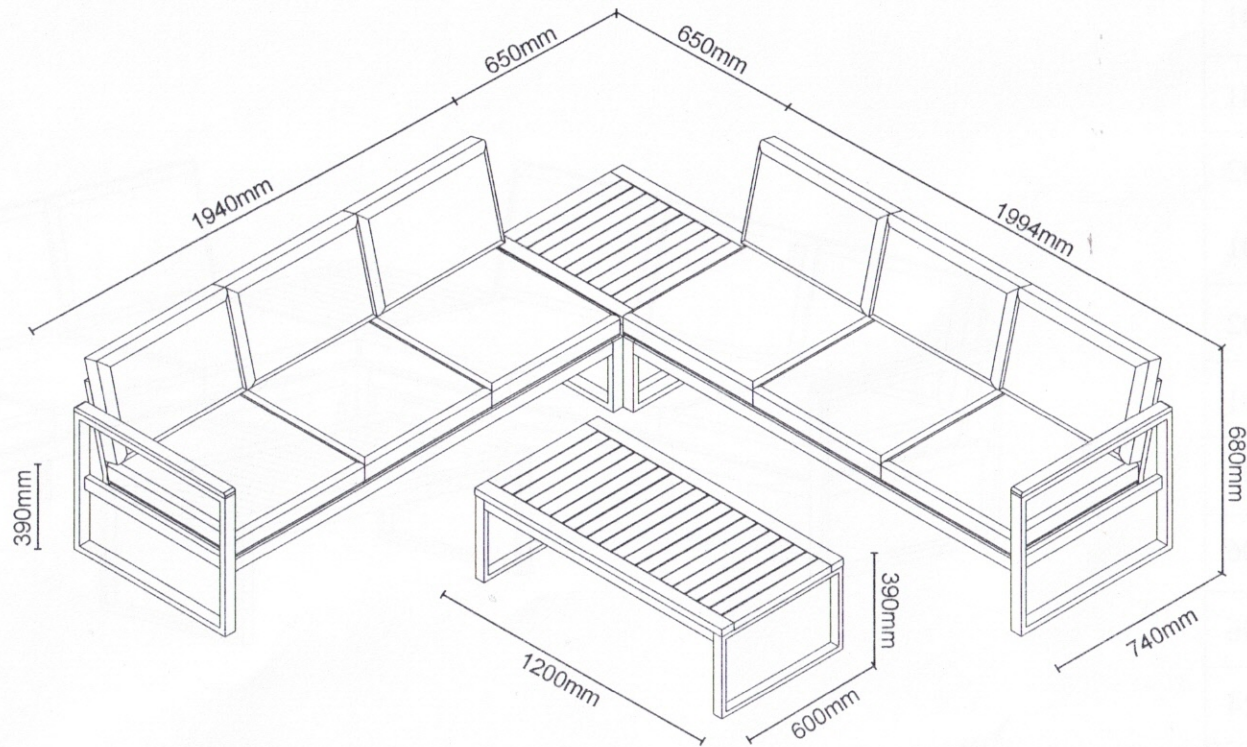

Aufbauanleitung

Assembly instructions / Instructions de montage / Istruzioni di montaggio / Instrucciones de montaje

Garten Garnitur HWC-L26

#99066, 99067

Mendler Vertriebs-GmbH
Industriestr. 60
73642 Welzheim
fragen@heute-wohnen.de
www.heute-wohnen.de

1		x02
2		x02
3		x01
4		x01
5		x01
6		x01
7		x02
8		x01
9		x02
10		x01
11		x02
12		x06
13		x06
A	 M8x60	x24
B	 M8x70	x08
C	 M6x25	x04
D	 Ø9x19	x32
E	 Ø7x16	x04
F		x02

1

A x 08

M8x60

B x 04

M8x70

C x 02

M6x25

B x 04

M8x70

C x 02

M6x25

D x 12

Ø9x19

E x 02

Ø7x16

A x 04

M8x60

D x 04

Ø9x19

F x 01