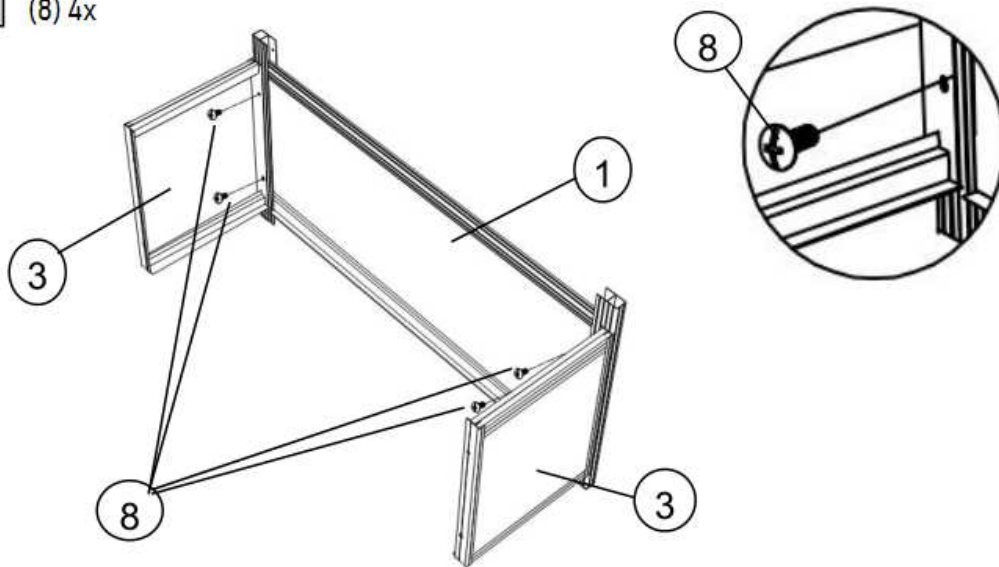

1 (3) 2x
(1) 1x
(8) 4x