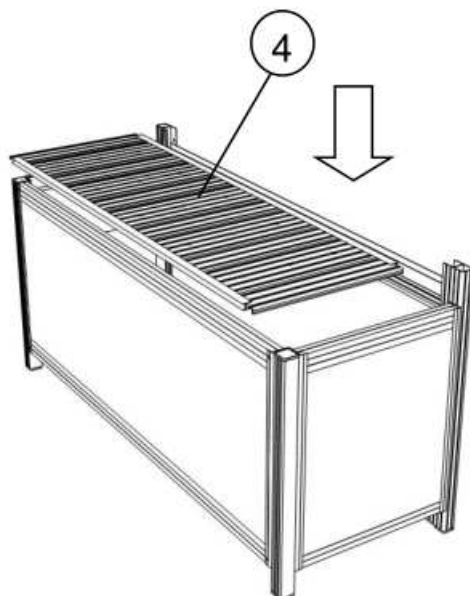

3 (4) 1x

4 (5) 1x
(6) 1x
(9) 4x