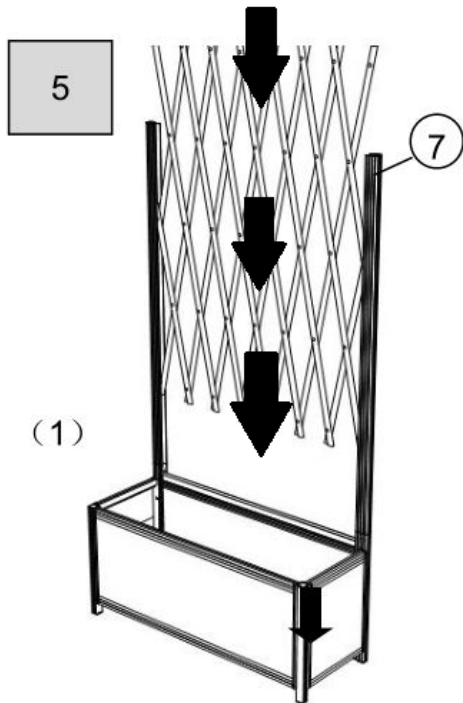

Rankgitter HWC-G21 braun 148x92x30cm (70981)

Teileliste:

	<p>(7) Gitter 1</p> 
<p>(3) Seitenwand 2 x</p> 	<p>(8) Schrauben 8x (9) Nagel 6x</p> 
<p>(4) Boden 1x</p> 	<p>(5) linke Strebe 1x (6) rechte Strebe 1x</p> 
<p>(10) Leiste 1x</p> 	<p>(1) Rückwand 1x (2) Vorderwand 1x</p> 

1 (3) 2x
(1) 1x
(8) 4x

2 (2) 1x
(8) 4x

3 (4) 1x

4 (5) 1x
(6) 1x
(9) 4x

6 Step 1 ---> (10) 1x
Step 2 ---> (9) 2x

Allgemeine Hinweise:

Bitte lesen Sie diese Aufbauanleitung sorgfältig durch, bevor Sie das Produkt aufbauen und verwenden. Heben Sie diese Aufbauanleitung für spätere Zwecke gut auf. Nutzen Sie den Artikel nur, wie in der Anleitung beschrieben. Bauen Sie den Artikel nur mit 2 Personen auf, niemals alleine. Wenden Sie auf keinen Fall übermäßige Gewalt an. Schäden am Produkt, die durch Nichtbeachtung der Anleitung entstehen, sind von jeglicher Haftung und Gewährleistung ausgeschlossen. Weiter sind von der Gewährleistung ausgeschlossen: alle Mängel, die durch unsachgemäße Behandlung, Beschädigung oder Reparaturversuche entstehen. Dies gilt auch für den normalen Verschleiß.