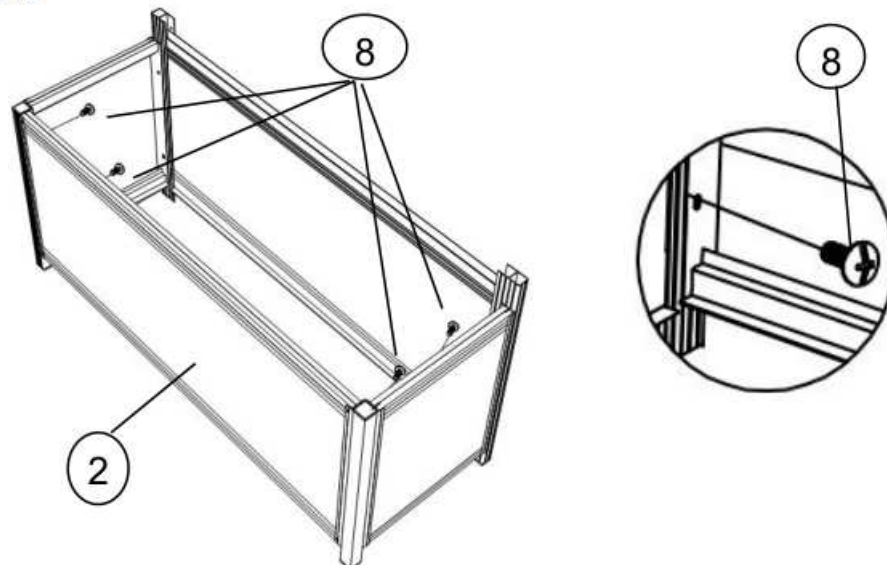

2 (2) 1x
(8) 4x