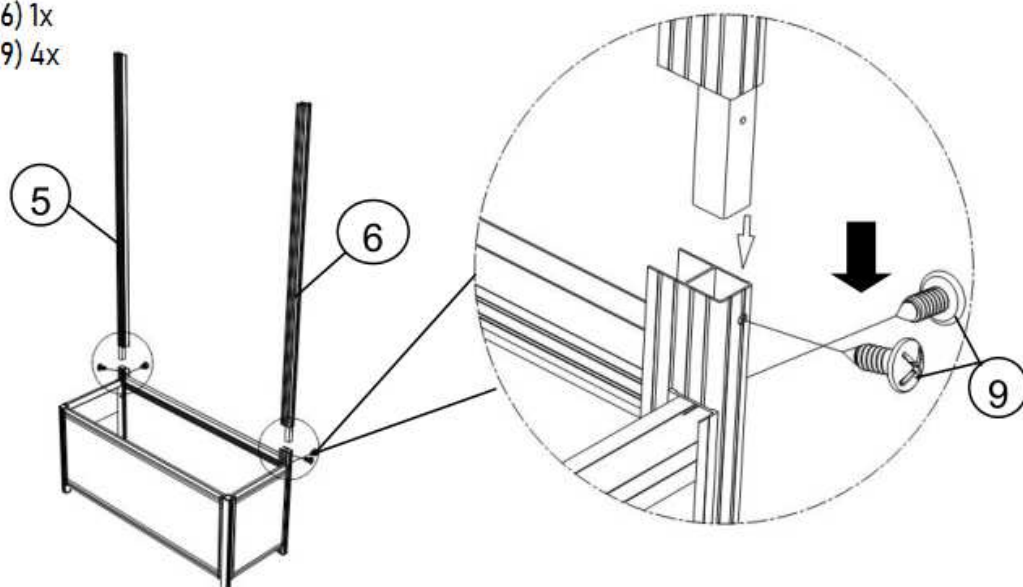

Rankgitter HWC-G21 braun 148x92x30cm (70981)

Teileliste:

	<p>(7) Gitter 1</p> 
<p>(3) Seitenwand 2 x</p> 	<p>(8) Schrauben 8x (9) Nagel 6x</p> 
<p>(4) Boden 1x</p> 	<p>(5) linke Strebe 1x (6) rechte Strebe 1x</p> 
<p>(10) Leiste 1x</p> 	<p>(1) Rückwand 1x (2) Vorderwand 1x</p> 

1 (3) 2x
(1) 1x
(8) 4x

2 (2) 1x
(8) 4x

3 (4) 1x

4 (5) 1x
(6) 1x
(9) 4x

6 Step 1 ---> (10) 1x
Step 2 ---> (9) 2x

Allgemeine Hinweise:

Bitte lesen Sie diese Aufbauanleitung sorgfältig durch, bevor Sie das Produkt aufbauen und verwenden. Heben Sie diese Aufbauanleitung für spätere Zwecke gut auf. Nutzen Sie den Artikel nur, wie in der Anleitung beschrieben. Bauen Sie den Artikel nur mit 2 Personen auf, niemals alleine. Wenden Sie auf keinen Fall übermäßige Gewalt an. Schäden am Produkt, die durch Nichtbeachtung der Anleitung entstehen, sind von jeglicher Haftung und Gewährleistung ausgeschlossen. Weiter sind von der Gewährleistung ausgeschlossen: alle Mängel, die durch unsachgemäße Behandlung, Beschädigung oder Reparaturversuche entstehen. Dies gilt auch für den normalen Verschleiß.