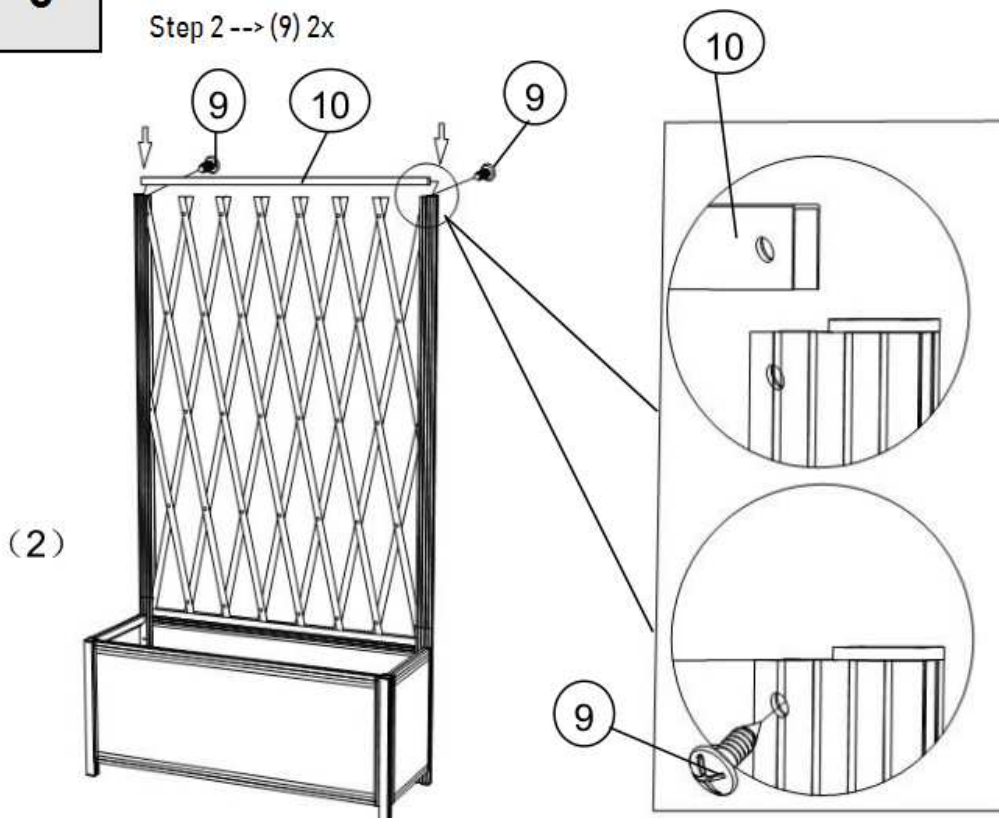

Rankgitter HWC-G21 braun 148x92x30cm (70981)

Teileliste:

	<p>(7) Gitter 1</p> 
<p>(3) Seitenwand 2 x</p> 	<p>(8) Schrauben 8x (9) Nagel 6x</p> 
<p>(4) Boden 1x</p> 	<p>(5) linke Strebe 1x (6) rechte Strebe 1x</p> 
<p>(10) Leiste 1x</p> 	<p>(1) Rückwand 1x (2) Vorderwand 1x</p> 

1 (3) 2x
(1) 1x
(8) 4x

2 (2) 1x
(8) 4x

3 (4) 1x

4 (5) 1x
(6) 1x
(9) 4x

6 Step 1 ---> (10) 1x
Step 2 ---> (9) 2x

Allgemeine Hinweise:

Bitte lesen Sie diese Aufbauanleitung sorgfältig durch, bevor Sie das Produkt aufbauen und verwenden. Heben Sie diese Aufbauanleitung für spätere Zwecke gut auf. Nutzen Sie den Artikel nur, wie in der Anleitung beschrieben. Bauen Sie den Artikel nur mit 2 Personen auf, niemals alleine. Wenden Sie auf keinen Fall übermäßige Gewalt an. Schäden am Produkt, die durch Nichtbeachtung der Anleitung entstehen, sind von jeglicher Haftung und Gewährleistung ausgeschlossen. Weiter sind von der Gewährleistung ausgeschlossen: alle Mängel, die durch unsachgemäße Behandlung, Beschädigung oder Reparaturversuche entstehen. Dies gilt auch für den normalen Verschleiß.