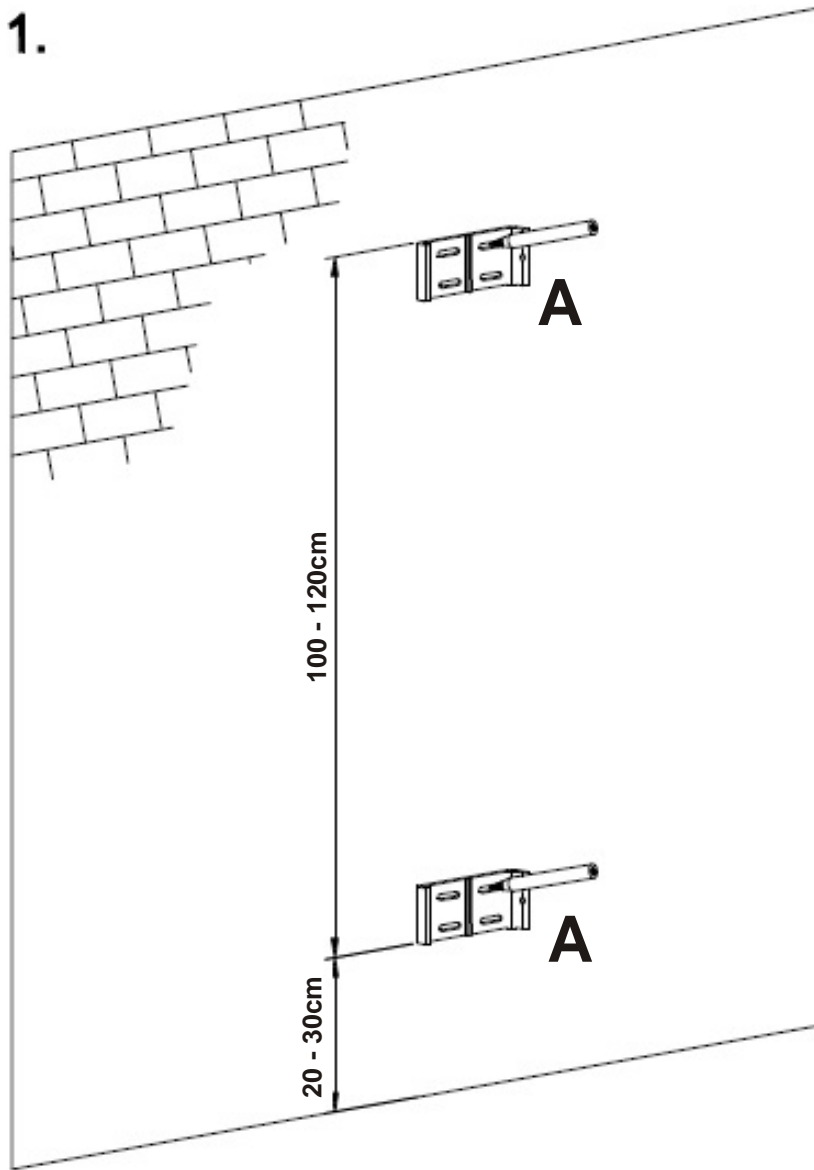

12 Stueck / Pieces / Stuk

Schrauben / Screws/ Schroeven:

4,5 - 6,0 x 40 -50mm

SEITENMARKISE

VIEW & WIND PROTECTOR / WINDSCHERM OPROLBAR

Aufbauanleitung / Assembly instruction / Opbouw instructie

1.

2.

5.

SEITENMARKISE

VIEW & WIND PROTECTOR / WINDSCHERM OPROLBAR

Aufbauanleitung / Assembly instruction / Opbouwinstructie

6.

7.

Duebel / Plug / Plug:
8 x 40mm

Schrauben / Screws/ Schroeven:
4,5 - 6,0 x 40 -50mm