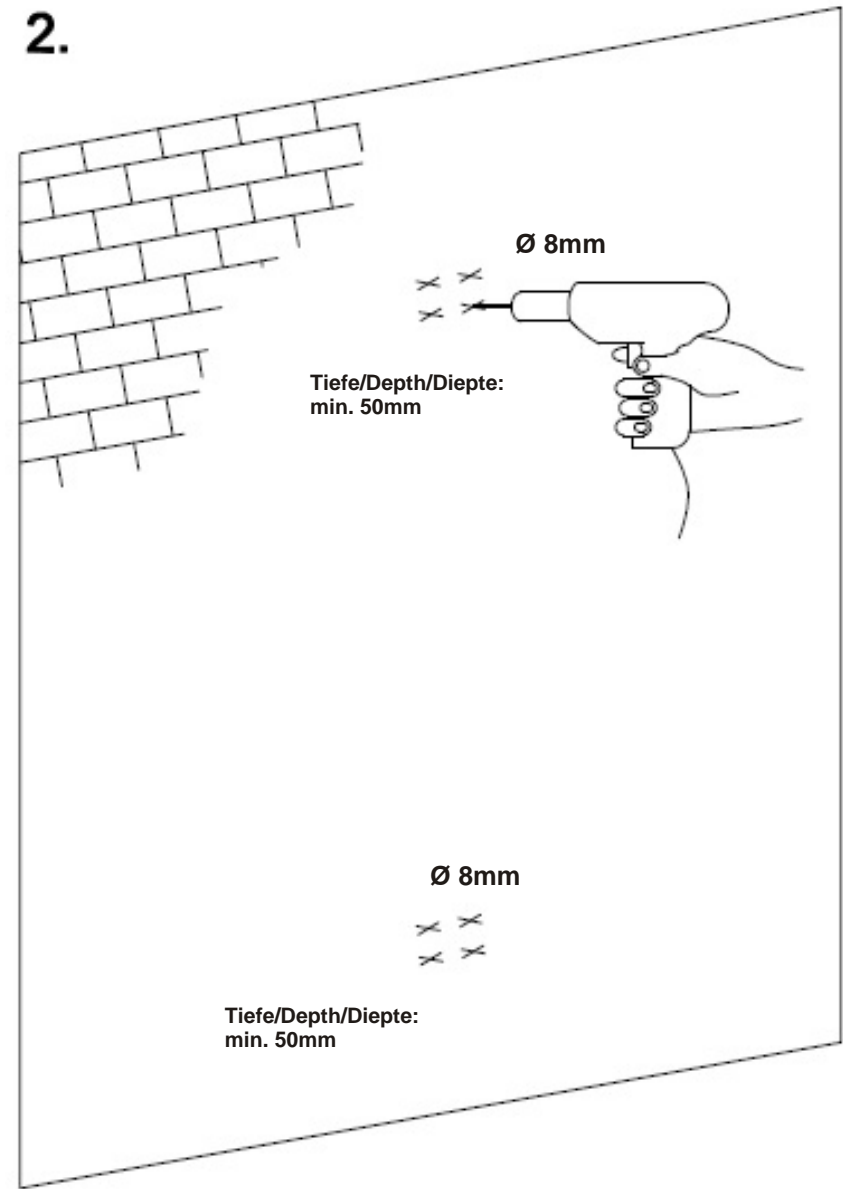

12 Stueck / Pieces / Stuk

Schrauben / Screws/ Schroeven:

4,5 - 6,0 x 40 -50mm

SEITENMARKISE

VIEW & WIND PROTECTOR / WINDSCHERM OPROLBAR

Aufbauanleitung / Assembly instruction / Opbouw instructie

1.

2.

5.

SEITENMARKISE

VIEW & WIND PROTECTOR / WINDSCHERM OPROLBAR

Aufbauanleitung / Assembly instruction / Opbouwinstructie

6.

7.

Duebel / Plug / Plug:
8 x 40mm

Schrauben / Screws/ Schroeven:
4,5 - 6,0 x 40 -50mm