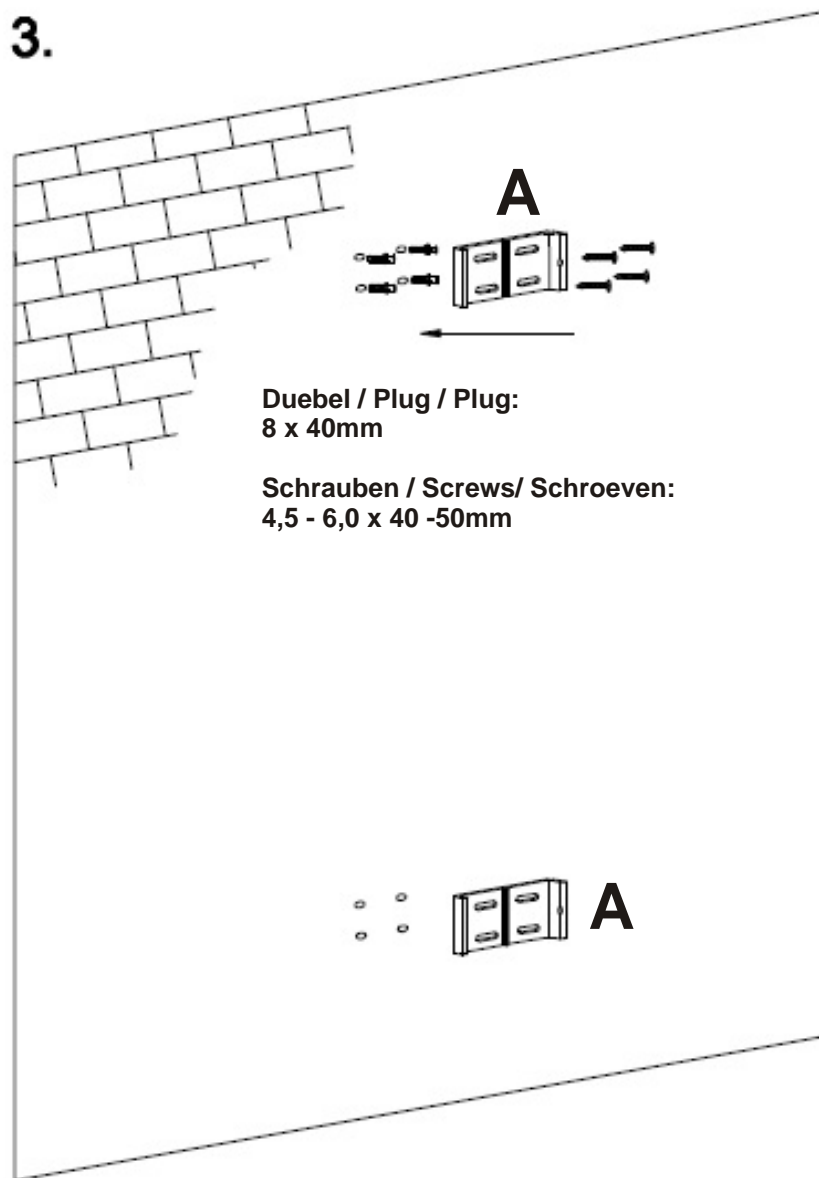

SEITENMARKISE

VIEW & WIND PROTECTOR / WINDSCHERM OPROLBAR

Aufbauanleitung / Assembly instruction / Opbouw instructie

3.