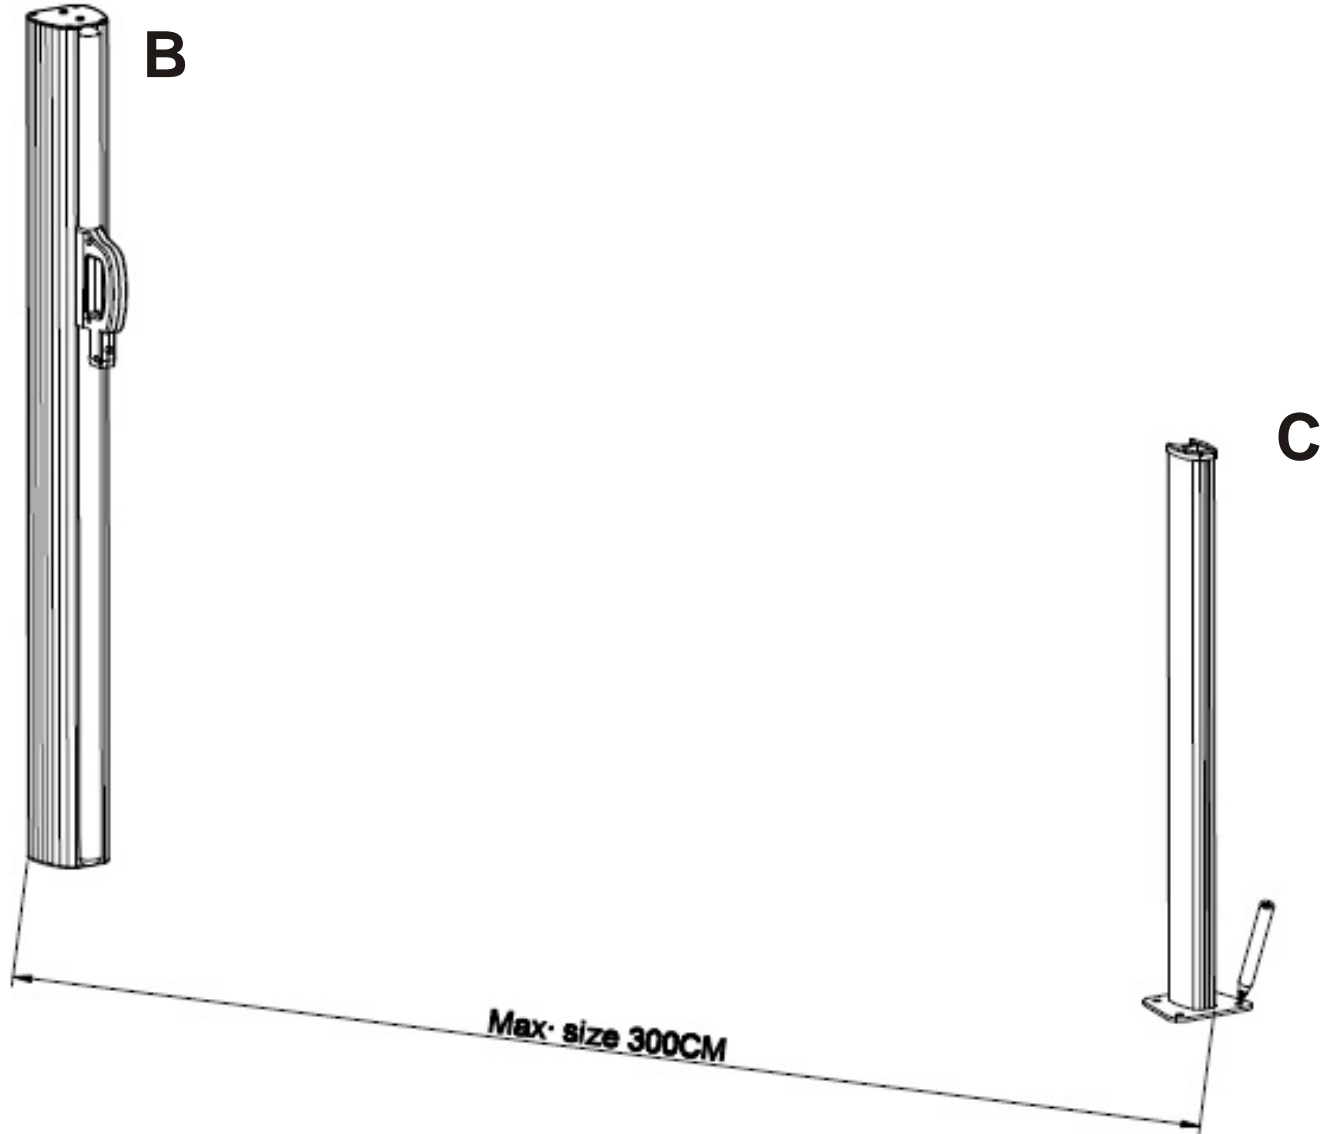

12 Stueck / Pieces / Stuk

Schrauben / Screws/ Schroeven:

4,5 - 6,0 x 40 -50mm

SEITENMARKISE

VIEW & WIND PROTECTOR / WINDSCHERM OPROLBAR

Aufbauanleitung / Assembly instruction / Opbouw instructie

1.

2.

SEITENMARKISE

VIEW & WIND PROTECTOR / WINDSCHERM OPROLBAR

Aufbauanleitung / Assembly instruction / Opbouw instructie

3.

4.

SEITENMARKISE

VIEW & WIND PROTECTOR / WINDSCHERM OPROLBAR

Aufbauanleitung / Assembly instruction / Opbouw instructie

5.

SEITENMARKISE

VIEW & WIND PROTECTOR / WINDSCHERM OPROLBAR

Aufbauanleitung / Assembly instruction / Opbouwinstructie

6.

7.

Duebel / Plug / Plug:
8 x 40mm

Schrauben / Screws/ Schroeven:
4,5 - 6,0 x 40 -50mm