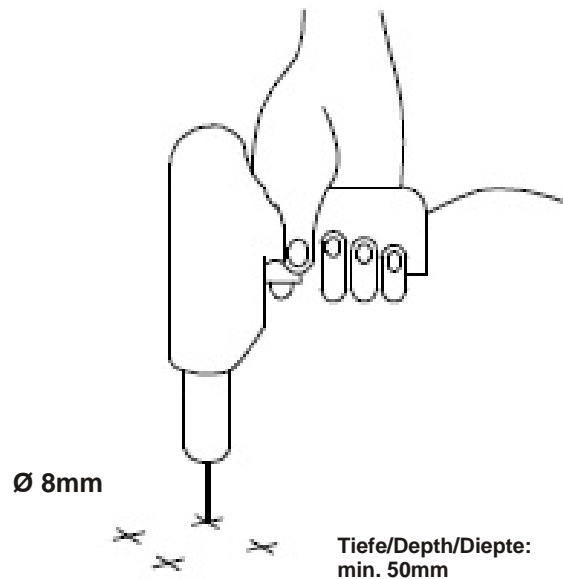

5.

SEITENMARKISE

VIEW & WIND PROTECTOR / WINDSCHERM OPROLBAR

Aufbauanleitung / Assembly instruction / Opbouwinstructie

6.

7.

Duebel / Plug / Plug:
8 x 40mm

Schrauben / Screws/ Schroeven:
4,5 - 6,0 x 40 -50mm