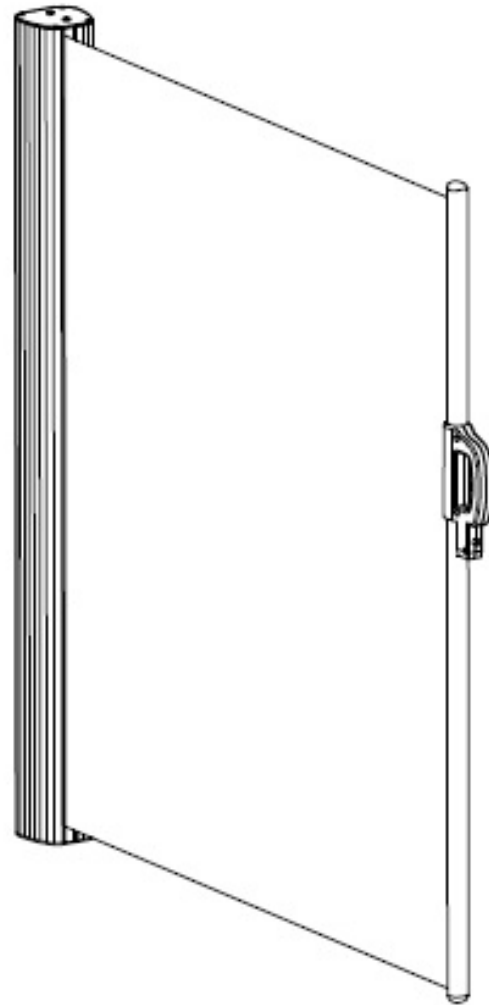

SEITENMARKISE

VIEW & WIND PROTECTOR / WINDSCHERM OPROLBAR

Ersatzteilliste / Spare part list / Onderdelenlijst

2 x A

1 x B

1 x C

Folgendes Befestigungsmaterial muss separat erworben werden. Kein Lieferumfang!

SEITENMARKISE

VIEW & WIND PROTECTOR / WINDSCHERM OPROLBAR

Aufbauanleitung / Assembly instruction / Opbouw instructie

3.

4.

SEITENMARKISE

VIEW & WIND PROTECTOR / WINDSCHERM OPROLBAR

Aufbauanleitung / Assembly instruction / Opbouw instructie

5.

SEITENMARKISE

VIEW & WIND PROTECTOR / WINDSCHERM OPROLBAR

Aufbauanleitung / Assembly instruction / Opbouwinstructie

6.

7.

Duebel / Plug / Plug:
8 x 40mm

Schrauben / Screws/ Schroeven:
4,5 - 6,0 x 40 -50mm

SEITENMARKISE

VIEW & WIND PROTECTOR / WINDSCHERM OPROLBAR

Aufbauanleitung / Assembly instruction / Opbouw instructie

8.

B

C

SEITENMARKISE

VIEW & WIND PROTECTOR / WINDSCHERM OPROLBAR