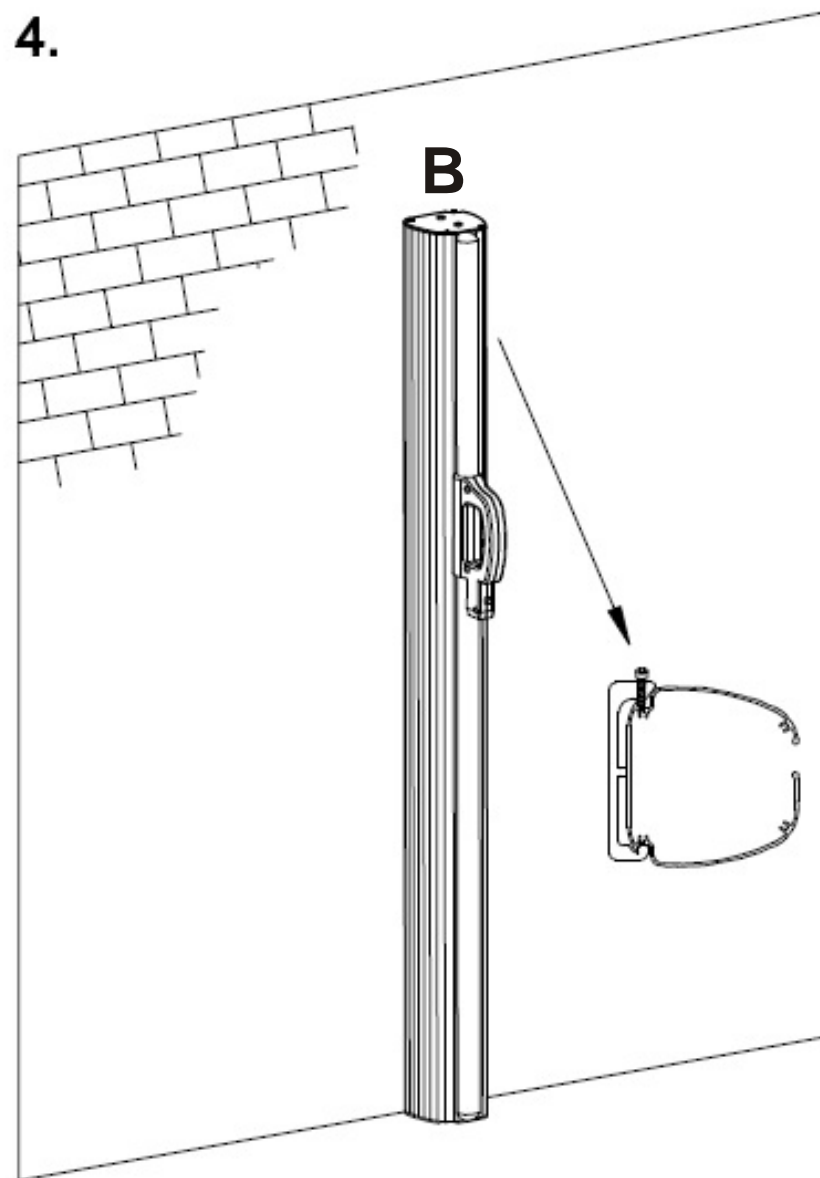

12 Stueck / Pieces / Stuk

Schrauben / Screws/ Schroeven:

4,5 - 6,0 x 40 -50mm

SEITENMARKISE

VIEW & WIND PROTECTOR / WINDSCHERM OPROLBAR

Aufbauanleitung / Assembly instruction / Opbouw instructie

1.

2.

SEITENMARKISE

VIEW & WIND PROTECTOR / WINDSCHERM OPROLBAR

Aufbauanleitung / Assembly instruction / Opbouw instructie

3.

4.

SEITENMARKISE

VIEW & WIND PROTECTOR / WINDSCHERM OPROLBAR

Aufbauanleitung / Assembly instruction / Opbouw instructie

5.

SEITENMARKISE

VIEW & WIND PROTECTOR / WINDSCHERM OPROLBAR

Aufbauanleitung / Assembly instruction / Opbouwinstructie

6.

7.

Duebel / Plug / Plug:
8 x 40mm

Schrauben / Screws/ Schroeven:
4,5 - 6,0 x 40 -50mm