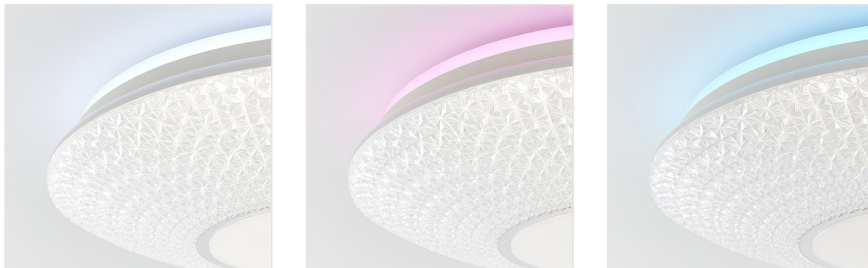

LUCIAN

KUNSTSTOFF/METALL
WEISS

💡 Artikeldaten

Ausführung	DE
Lampentyp	LED
Sockel	INTEGR.
Wattage	1x 32W
Lumen	3125lm
Kelvin	3000-6000K

⚙️ Technische Daten

IP Schutzart	IP20
Schutzklasse	I
Spannung	220-240V
Energieeffizienzklasse	F
Leuchtmittel inklusive	Ja
Leuchtmittel austauschbar	Nein
Dimmbar	Ja, via Fernbedienung (inklusive)

📏 Artikelabmessungen

Höhe	150 mm
Breite	
Länge	
Durchmesser	500 mm
Gewicht	3,061 kg

📦 Verpackungsdaten

Verpackungseinheit: 1	
Höhe	540 mm
Breite	540 mm
Länge	190 mm
Gewicht	4,026 kg

Zubehör / Ersatzteile

Artikelnr.: G97048/05

VE: 1 Stück