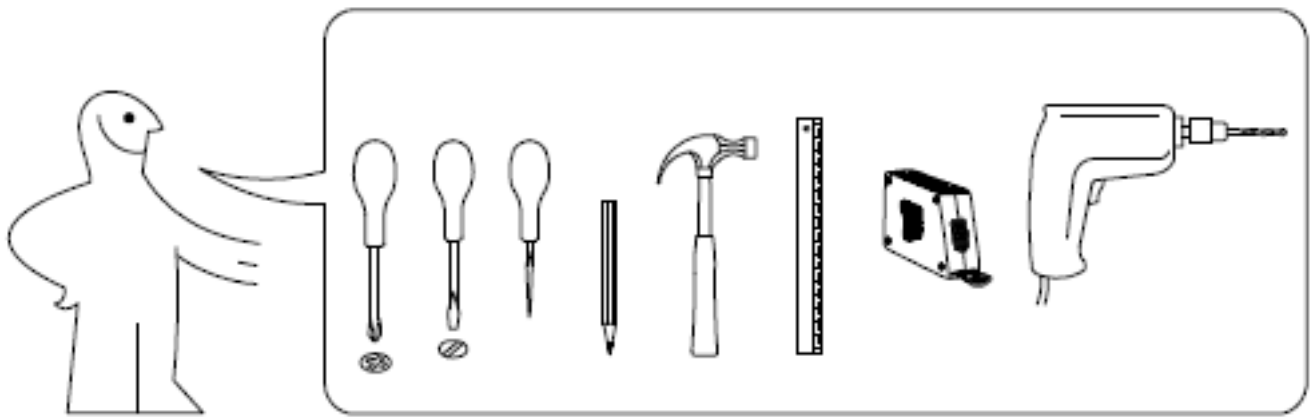

Möbel 5531 Schuhkipper Tobias Weiß

AUFBAUANLEITUNG

Hauptabmessungen:

Breite 80 cm

Tiefe 24,5 cm

Höhe 90 / 79,6 cm

HINWEIS!

Mit allen diesbezüglichen Fragen und Reklamationen sich bitte an ihren Verkäufer.

Vorsicht! Falls sie irgendwelche beschädigte teile bemerken verchihten sie bitte auf die Montage.

Elemente:

Zubehör:

(A)  8 x 30 mm x26	(B)  x8	(C)  x8	(D)  x18	(E)  x18
(F)  M15x10 mm x18	(G)  3.5x16 mm x12	(H)  3.5x12 mm x12	(J)  4x12 mm x4	(K)  4x20 mm x4
(L)  x2	(M)  x2	(N)  x4	(O)  x4	(P)  x4
(Q)  4mm  x1	(R)  x2	(S)  767mm x1	(T)  x6	(U)  2x20 mm x20