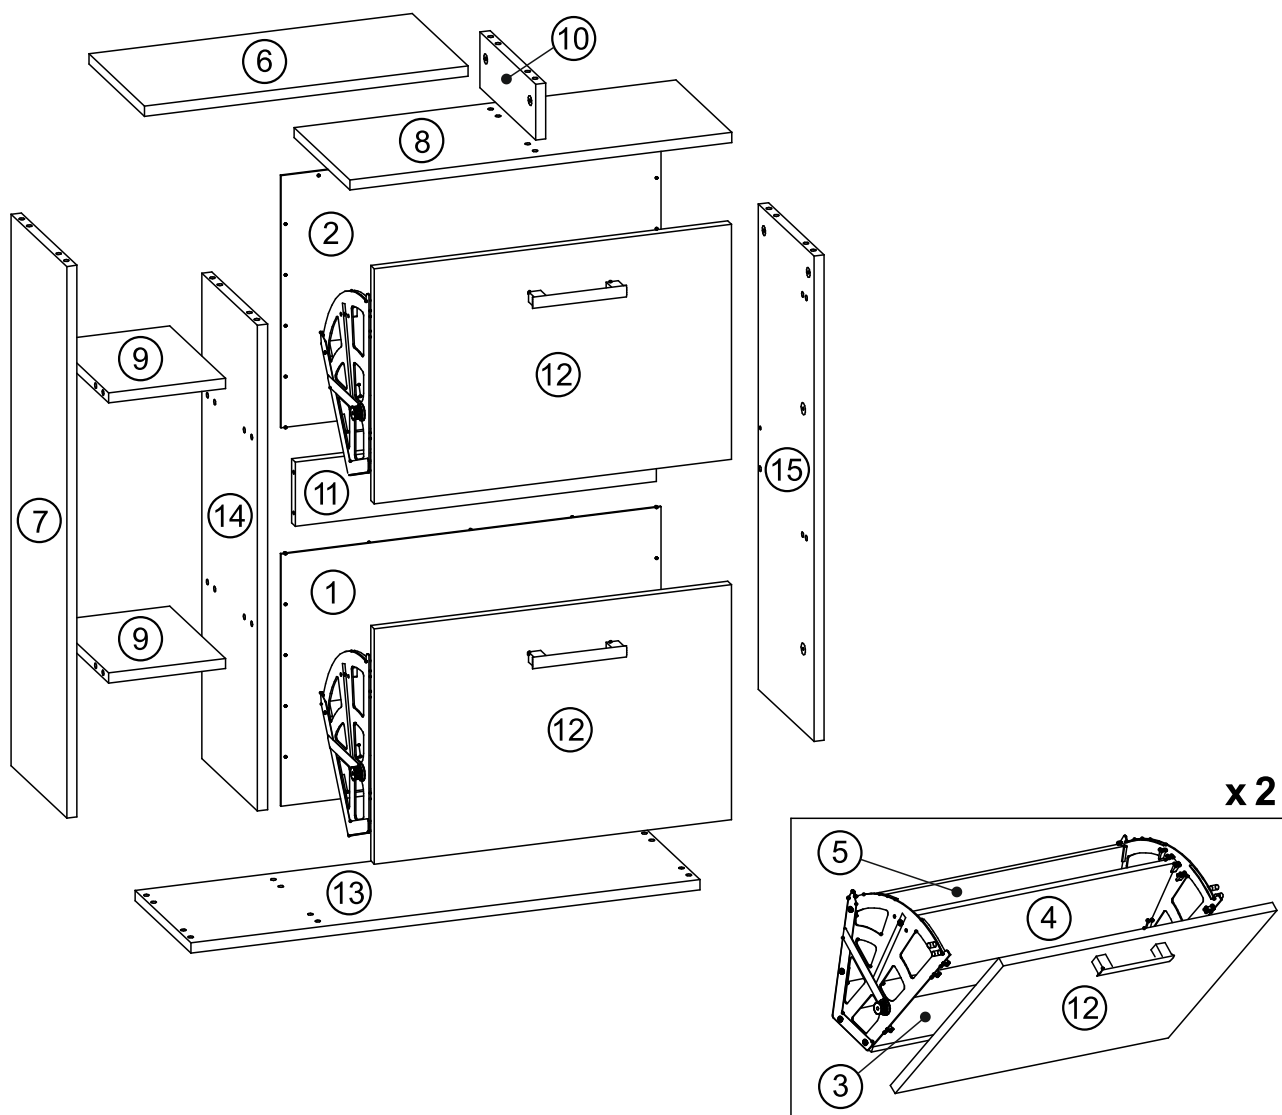

Möbel 5531 Schuhkipper Tobias Weiß

AUFBAUANLEITUNG

Hauptabmessungen:

Breite 80 cm

Tiefe 24,5 cm

Höhe 90 / 79,6 cm

HINWEIS!

Mit allen diesbezüglichen Fragen und Reklamationen sich bitte an ihren Verkäufer.

Vorsicht! Falls sie irgendwelche beschädigte teile bemerken verchihten sie bitte auf die Montage.

Elemente:

Zubehör:

(A)  8 x 30 mm x26	(B)  x8	(C)  x8	(D)  x18	(E)  x18
(F)  M15x10 mm x18	(G)  3.5x16 mm x12	(H)  3.5x12 mm x12	(J)  4x12 mm x4	(K)  4x20 mm x4
(L)  x2	(M)  x2	(N)  x4	(O)  x4	(P)  x4
(Q)  4mm  x1	(R)  x2	(S)  767mm x1	(T)  x6	(U)  2x20 mm x20

Elemente:

Paket 1

794x299x3 mm

794x299x3 mm

564x80x12 mm

564x139x12 mm

564x139x12 mm

506x245x12 mm

770x244x12 mm

770x244x12 mm

Montage laut der Aufbauanleitung durchführen

1

2

Montage laut der Aufbauanleitung durchführen

3

4