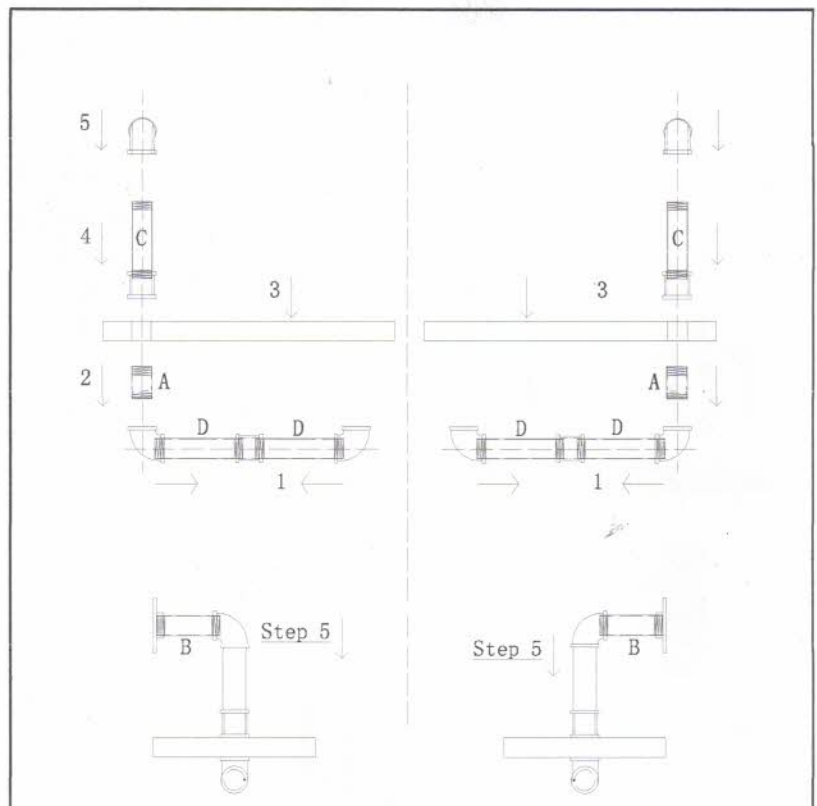

## Aufbauanleitung

Assembly instructions/Instructions de montage/  
Instrucciones de montaje/Istruzioni di montaggio

ITEM NO.: 106077/106078

 8pcs	 M5X30X8pcs	 4pcs	 4pcs
 2pcs	A  φ32x50mm X 2pcs	B  2pcs	
C  φ32x120mm X 2pcs	D  φ32x130mm X 4pcs		

Das Montageset ist am Inneren des Karton befestigt!

The assembly set is attached to the inside of the box!

Le kit de montage est fixé à l'intérieur du carton!

Il materiale per il montaggio è posizionato all'interno della scatola fissato con il nastro adesivo!