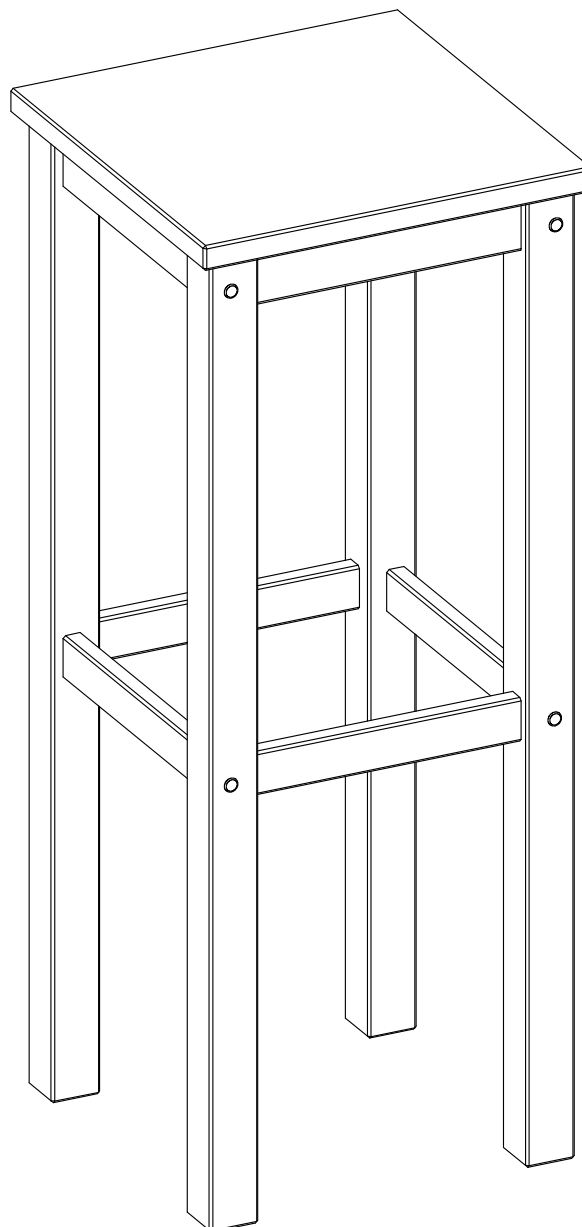

ERST-HOLZ[®]

WWW.ERST-HOLZ.DE

Artikel-Nr.: 90.71-45

Datum: 08.05.2020

Seite 01 von 03

Montageanleitung

ERST-HOLZ[®] - die Marke für gute Holzprodukte

Steinhaus Handelsgesellschaft mbH & Co KG - Schauerödstr. 21 - 94152 Neuhaus - Tel.: 0 8503 924540

Teile-Nr.	Bezeichnung	Anzahl
1	Sitzplatte	1
2	Seite	2
3	Strebe 3,5 cm	2
4	Strebe 4,5 cm	2

Sie benötigen zum Aufbau:

<p>F Ø7x50mm</p> <p>Abdeckkappen für die sichtbare Seite: 8 Stück 8 Stück</p>	<p>K</p> <p>1 Stück</p>	<p>Y Leim</p> <p>1 Stück</p>	<p>CW Ø4x35mm</p> <p>4 Stück</p>
--	--------------------------------	-------------------------------------	---