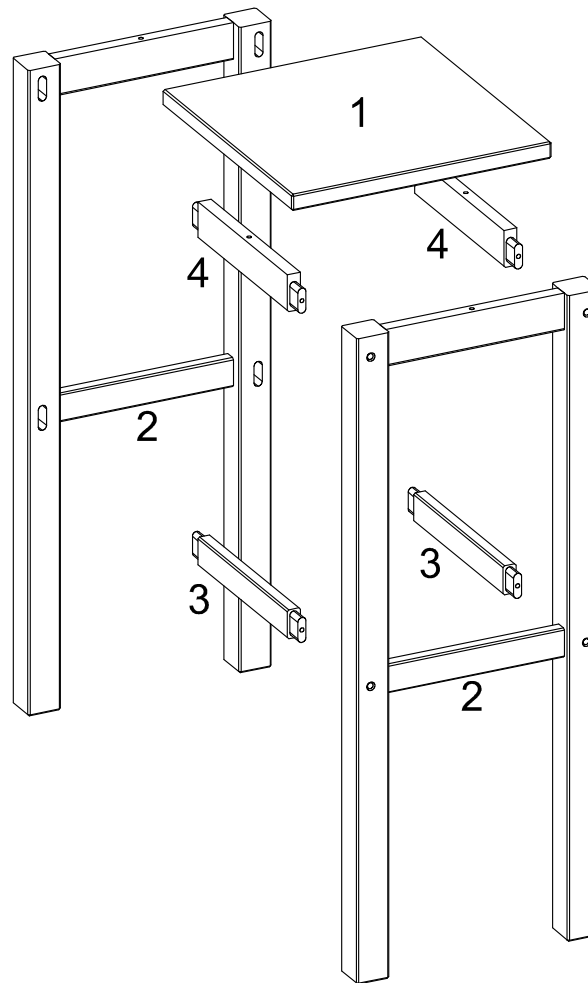

Achtung!

Bevor Sie die Schrauben, Dübel, Muttern in die dafür vorgesehenen Löcher stecken, prüfen Sie, ob sich gegebenenfalls noch Holzspäne in den Löchern befinden.

Bitte die Stühle nach Verleimen 12 Stunden zum Aushärten des Klebers nicht belasten!

Teile-Nr.	Bezeichnung	Anzahl
1	Sitzplatte	1
2	Seite	2
3	Strebe 3,5 cm	2
4	Strebe 4,5 cm	2

Sie benötigen zum Aufbau:

F Ø7x50mm Abdeckkappen für die sichtbare Seite: 8 Stück 8 Stück	K 1 Stück	Y Leim 1 Stück	CW Ø4x35mm 4 Stück