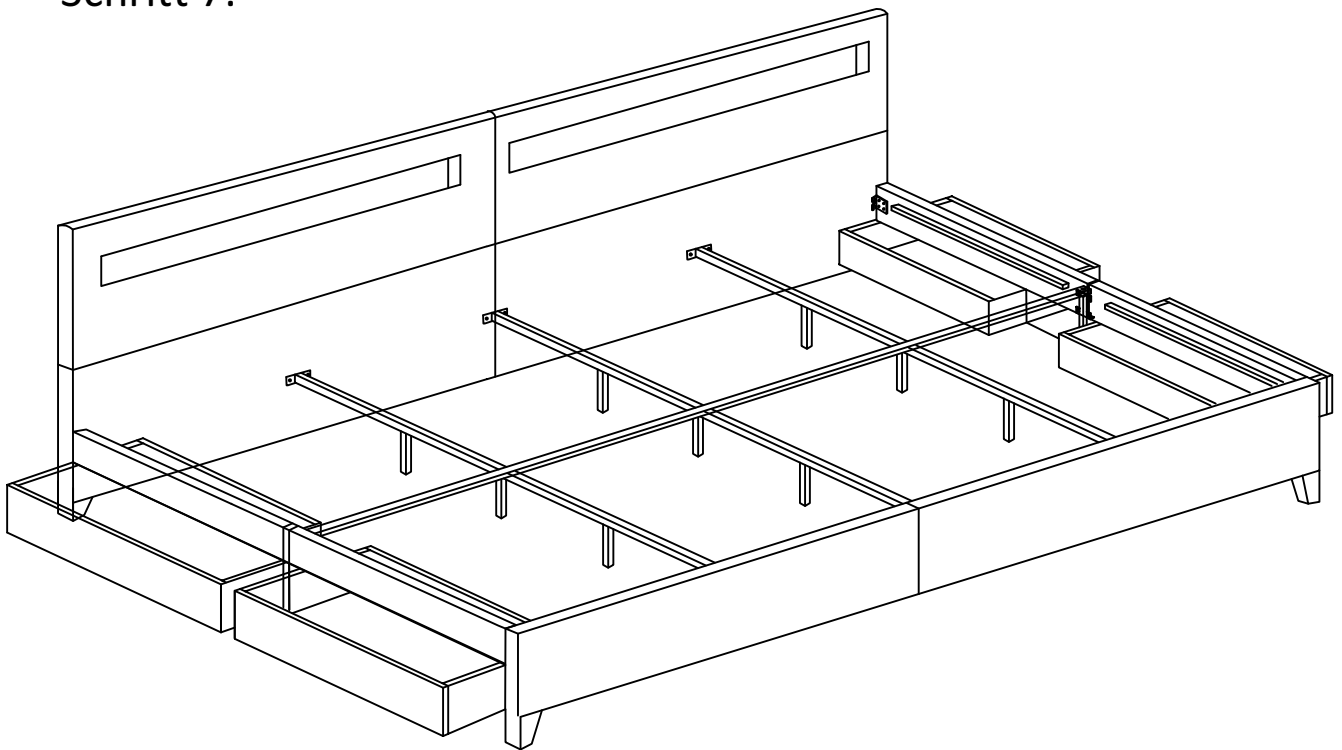

Aufbauanleitung

- Lese die folgenden Anweisungen sorgfältig durch.
- Ihr LED-Bett Nube wird in einigen Paketen geliefert. Bitte stellen sicher, dass die Pakete oben geöffnet werden. Seien Sie beim Öffnen der Pakete sehr vorsichtig, da sich zerbrechliche Teile und Glas in den Paketen befinden.

Starten Sie mit dem Aufbau
Aufbau (270 x 200 cm mit Schubladen)

Schritt 1:

Schritt 2:

Schritt 3:

Schritt 4:

Schritt 5:

Schritt 6:

Schritt 7: