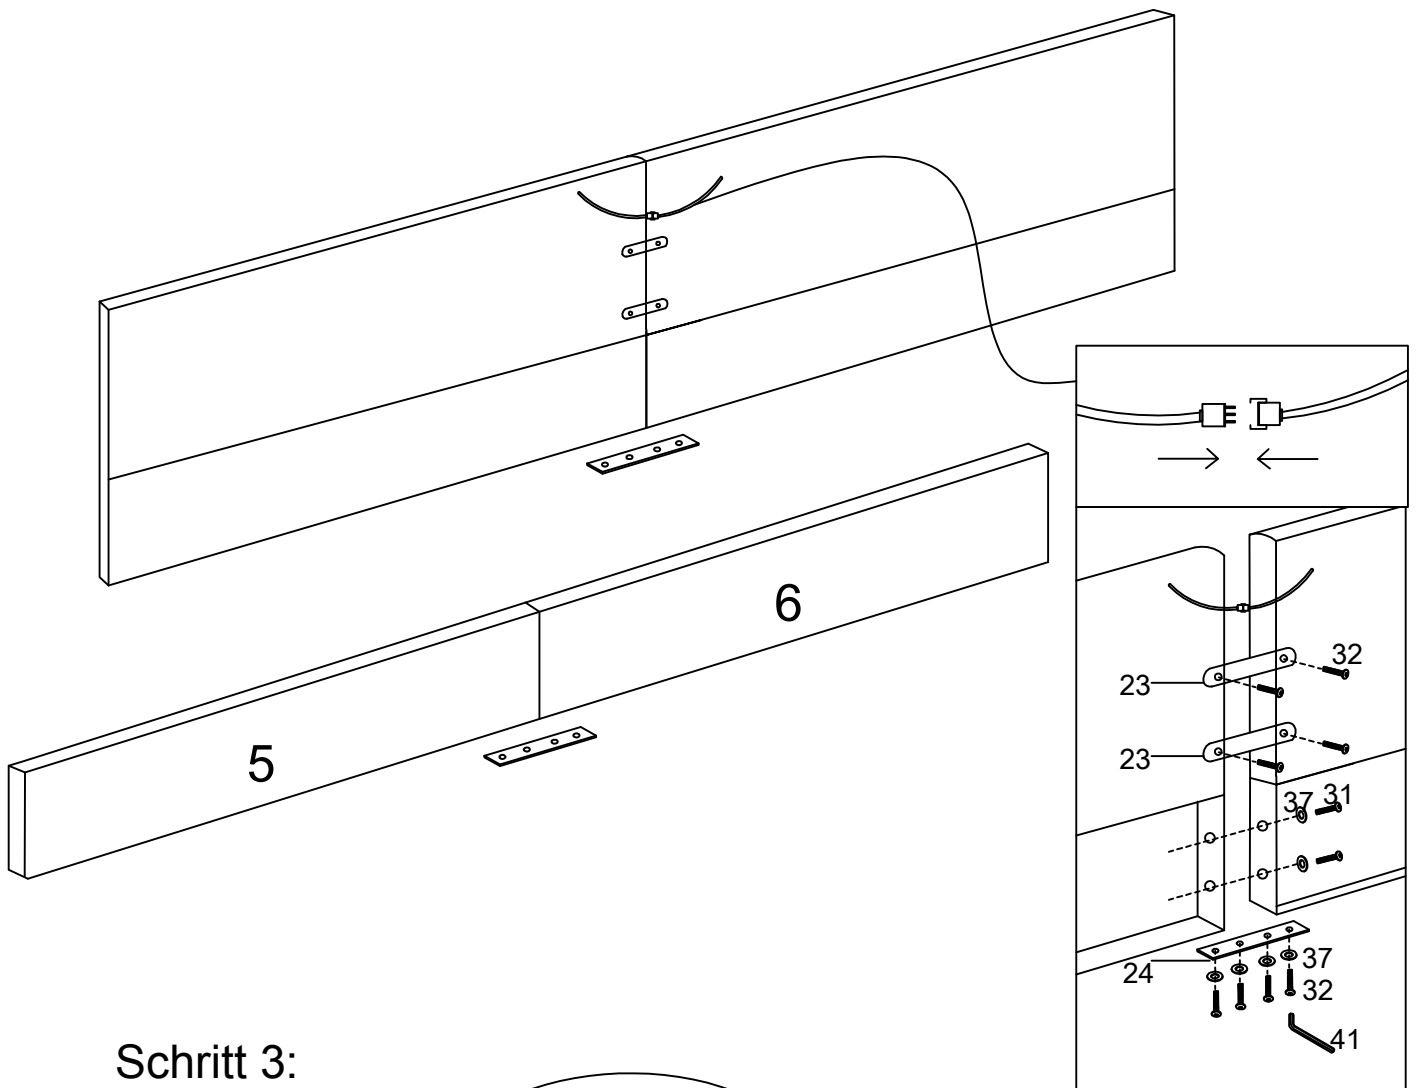

Aufbauanleitung

- Lese die folgenden Anweisungen sorgfältig durch.
- Ihr LED-Bett Nube wird in einigen Paketen geliefert. Bitte stellen sicher, dass die Pakete oben geöffnet werden. Seien Sie beim Öffnen der Pakete sehr vorsichtig, da sich zerbrechliche Teile und Glas in den Paketen befinden.

Starten Sie mit dem Aufbau
Aufbau (270 x 200 cm mit Schubladen)

Schritt 1:

Schritt 2:

Schritt 3:

Schritt 4:

Schritt 5:

Schritt 6:

Schritt 7: