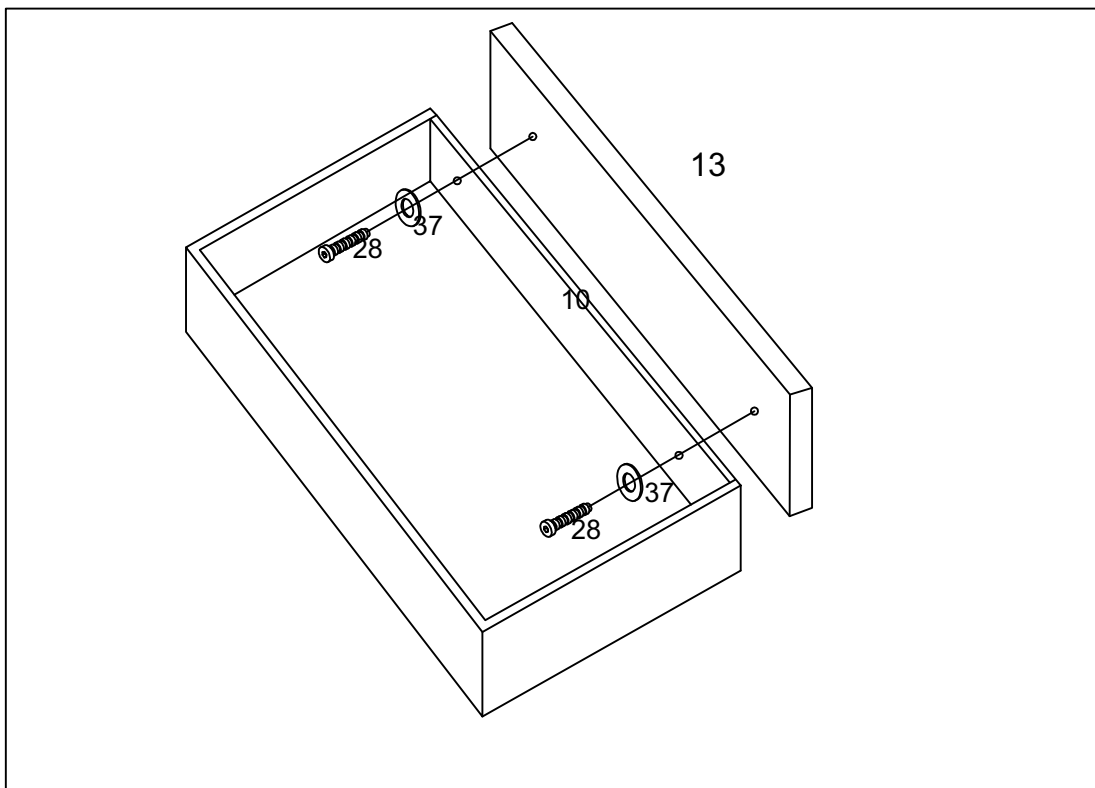

Aufbauanleitung

- Lese die folgenden Anweisungen sorgfältig durch.
- Ihr LED-Bett Nube wird in einigen Paketen geliefert. Bitte stellen sicher, dass die Pakete oben geöffnet werden. Seien Sie beim Öffnen der Pakete sehr vorsichtig, da sich zerbrechliche Teile und Glas in den Paketen befinden.

Starten Sie mit dem Aufbau
Aufbau (270 x 200 cm mit Schubladen)

Schritt 1:

Schritt 2:

Schritt 3:

Schritt 4:

Schritt 5:

Schritt 6:

Schritt 7: