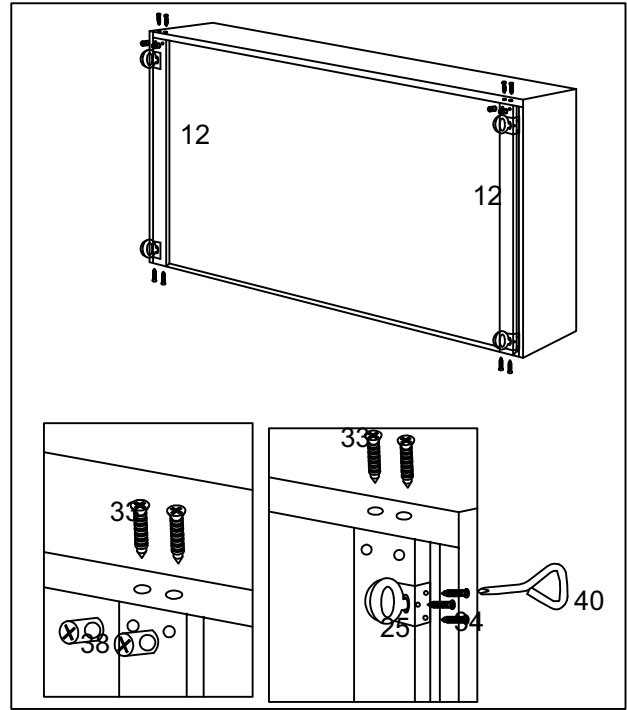

Aufbauanleitung

- Lese die folgenden Anweisungen sorgfältig durch.
- Ihr LED-Bett Nube wird in einigen Paketen geliefert. Bitte stellen sicher, dass die Pakete oben geöffnet werden. Seien Sie beim Öffnen der Pakete sehr vorsichtig, da sich zerbrechliche Teile und Glas in den Paketen befinden.

Starten Sie mit dem Aufbau
Aufbau (270 x 200 cm mit Schubladen)

Schritt 1:

Schritt 2:

Schritt 3:

Schritt 4:

Schritt 5:

Schritt 6:

Schritt 7: