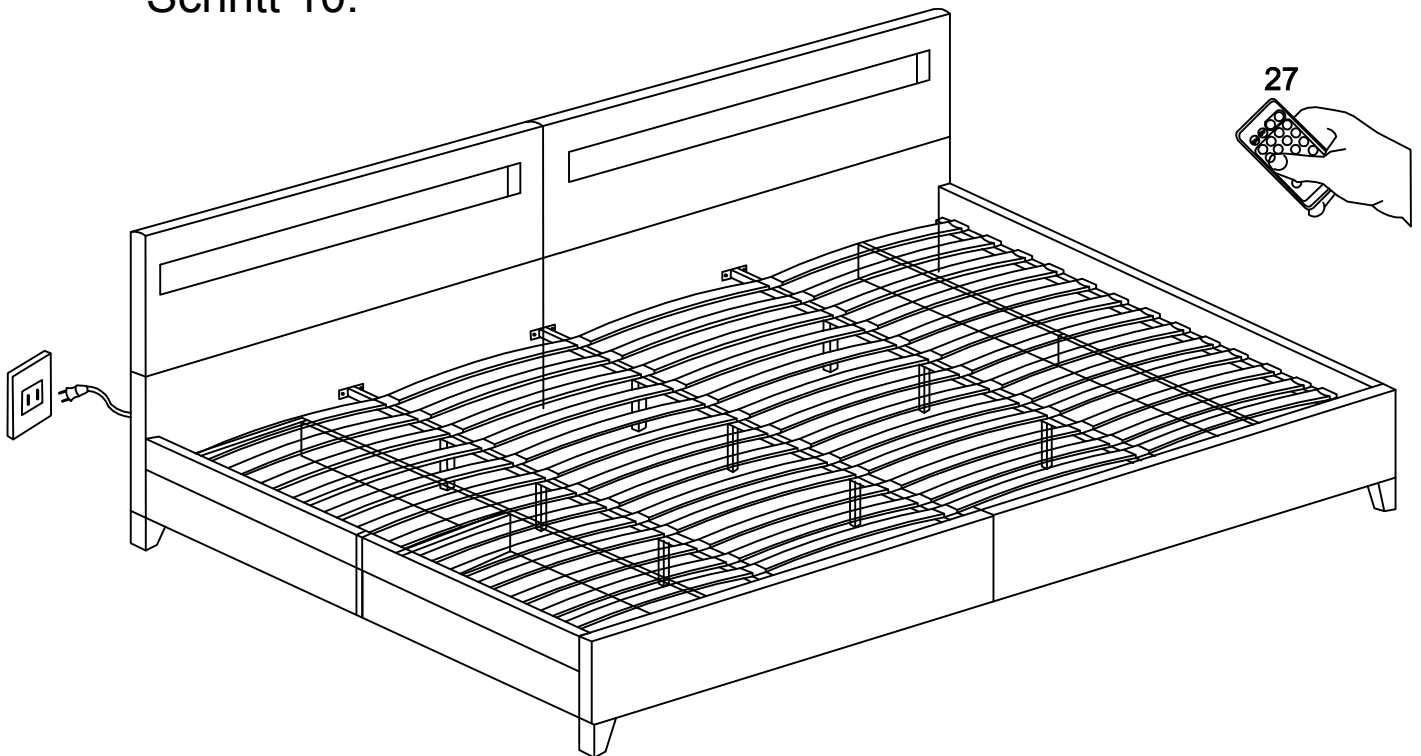

Schritt 10: