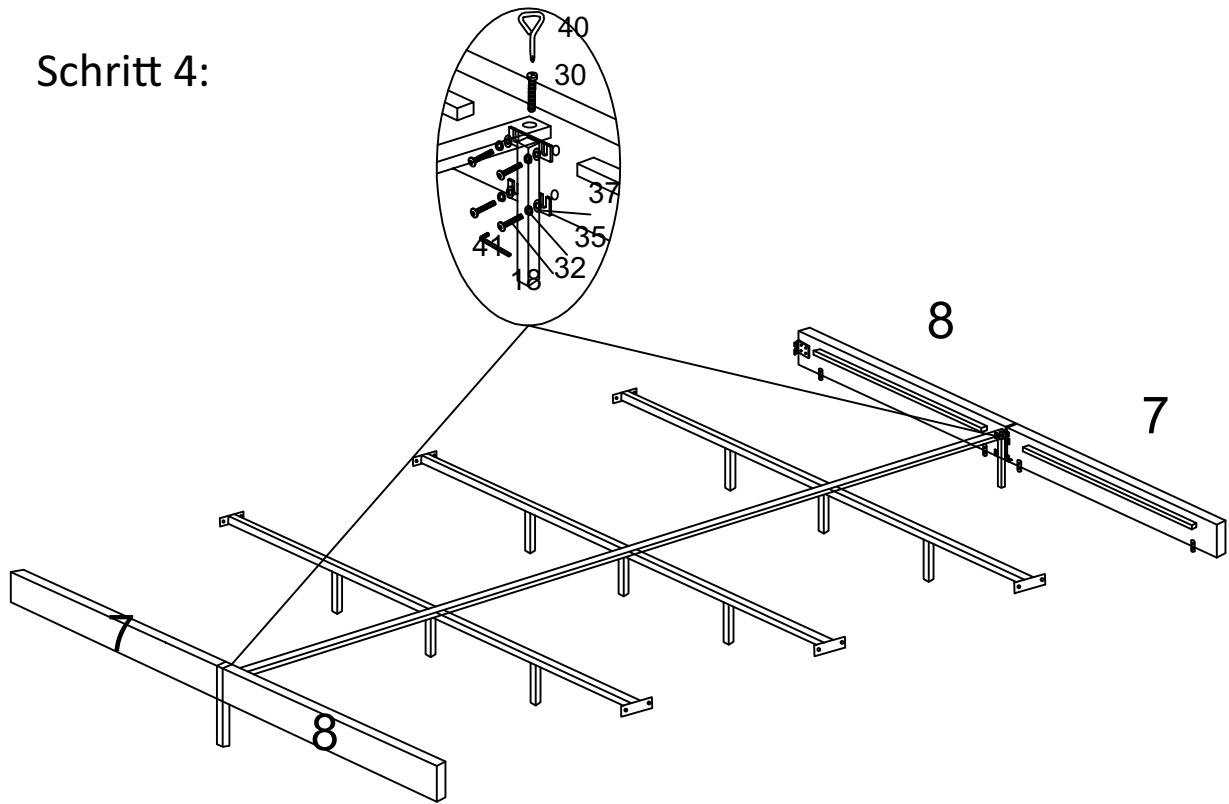

Aufbauanleitung

- Lese die folgenden Anweisungen sorgfältig durch.
- Ihr LED-Bett Nube wird in einigen Paketen geliefert. Bitte stellen sicher, dass die Pakete oben geöffnet werden. Seien Sie beim Öffnen der Pakete sehr vorsichtig, da sich zerbrechliche Teile und Glas in den Paketen befinden.

Starten Sie mit dem Aufbau
Aufbau (270 x 200 cm mit Schubladen)

Schritt 1:

Schritt 2:

Schritt 3:

Schritt 4:

Schritt 5:

Schritt 6:

Schritt 7: