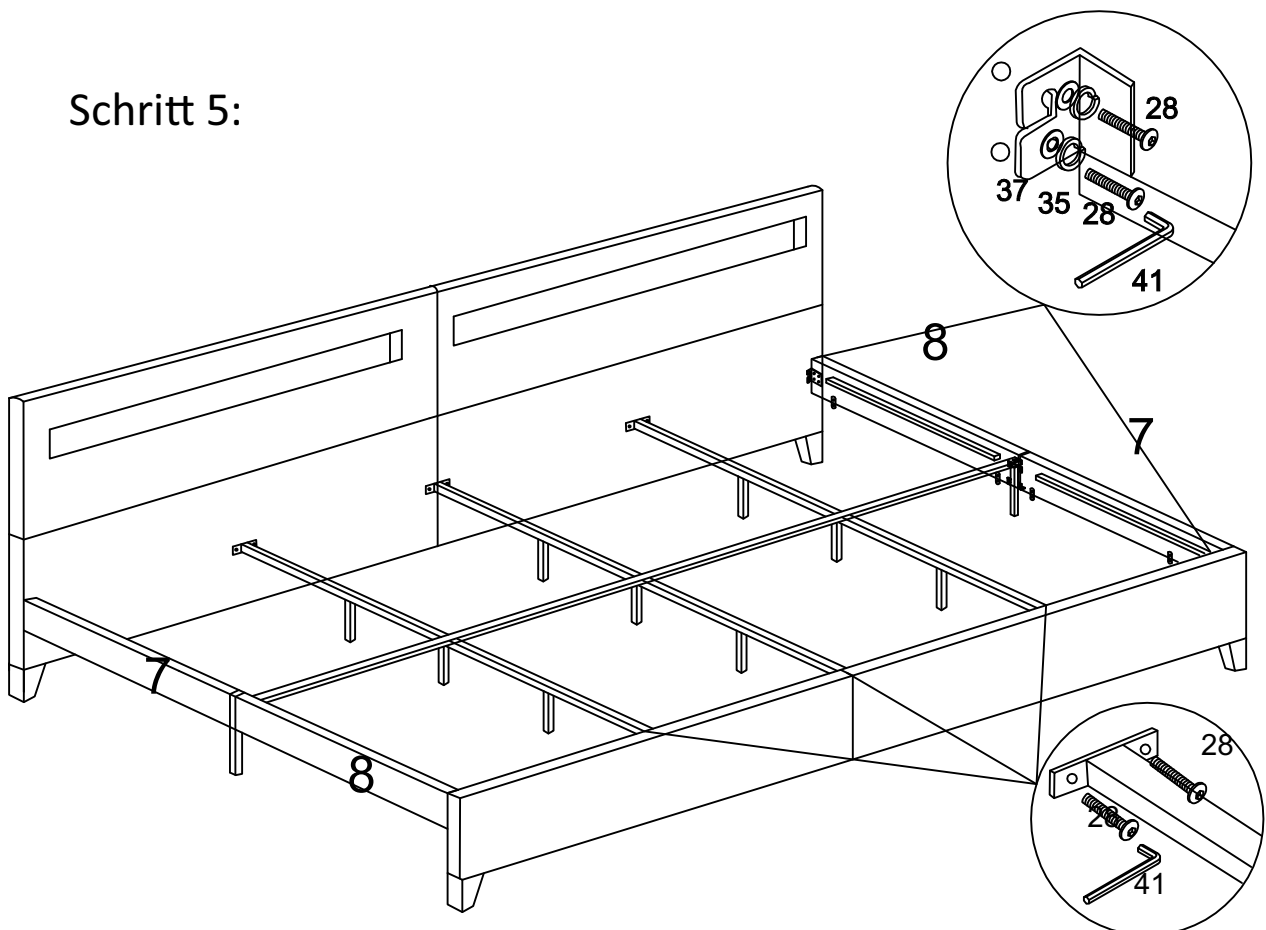

Aufbauanleitung

- Lese die folgenden Anweisungen sorgfältig durch.
- Ihr LED-Bett Nube wird in einigen Paketen geliefert. Bitte stellen sicher, dass die Pakete oben geöffnet werden. Seien Sie beim Öffnen der Pakete sehr vorsichtig, da sich zerbrechliche Teile und Glas in den Paketen befinden.

Starten Sie mit dem Aufbau
Aufbau (270 x 200 cm mit Schubladen)

Schritt 1:

Schritt 2:

Schritt 3:

Schritt 4:

Schritt 5:

Schritt 6:

Schritt 7: