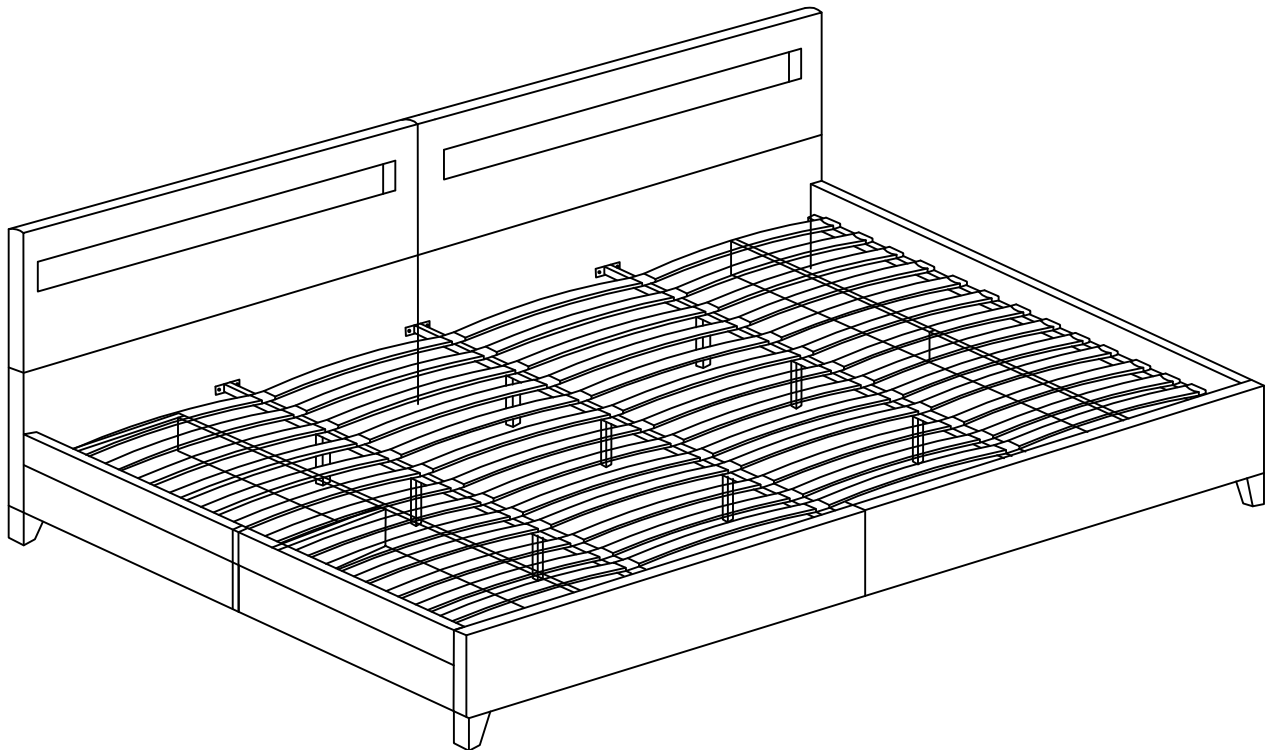

Aufbauanleitung

Familienbett NUBE

270 x 200 cm

Designed in Germany

Wichtig:

FÜR SPÄTERE BEZUGNAHME AUFBEWAHREN.
SORGFÄLTIG LESEN!

Lieferumfang

Nr.	Beschreibung	Bilder
1.	Kopfteil	
2.	Kopfteil	
3.	Kopfteil	
4.	Kopfteil	
5.	Fußteil	
6.	Fußteil	
7.	2x Seitenschiene	

8.	2x Seitenschiene	
9.	8x	
10.	4x	
11.	4x	
12.	8x	
13.	4x	
14.	4x	
15.	6x Metalleiste	
16.	2x Metalleiste	

17.	9x Füßstütze	
18.	2x Füßstütze	
19.	48x Leisten	
20.	24x Kunststoffkappe	
21.	36x Kunststoffkappe	
22.	4x Füße	
23.	x2	
24.	x2	

Aufbauanleitung

- Lese die folgenden Anweisungen sorgfältig durch.
- Ihr LED-Bett Nube wird in einigen Paketen geliefert. Bitte stellen sicher, dass die Pakete oben geöffnet werden. Seien Sie beim Öffnen der Pakete sehr vorsichtig, da sich zerbrechliche Teile und Glas in den Paketen befinden.