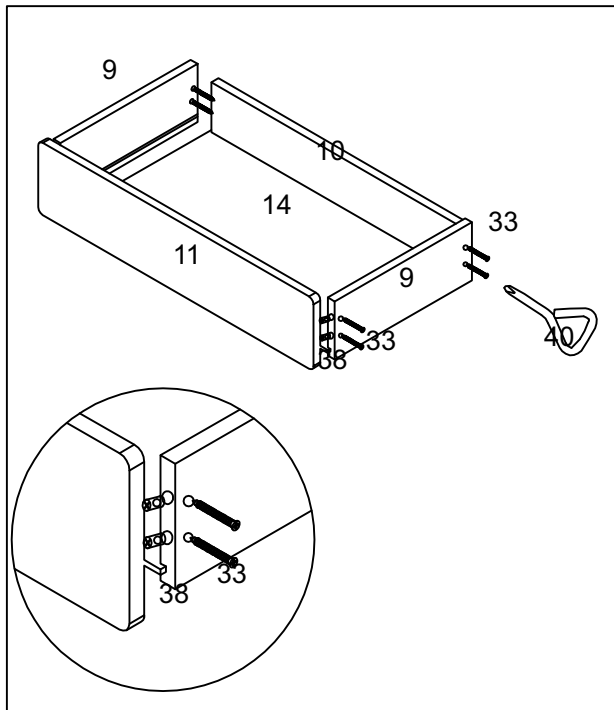

Aufbauanleitung

- Lese die folgenden Anweisungen sorgfältig durch.
- Ihr LED-Bett Nube wird in einigen Paketen geliefert. Bitte stellen sicher, dass die Pakete oben geöffnet werden. Seien Sie beim Öffnen der Pakete sehr vorsichtig, da sich zerbrechliche Teile und Glas in den Paketen befinden.

Starten Sie mit dem Aufbau
Aufbau (270 x 200 cm mit Schubladen)

Schritt 1:

Schritt 2:

Schritt 3:

Schritt 4:

Schritt 5:

Schritt 6:

Schritt 7: