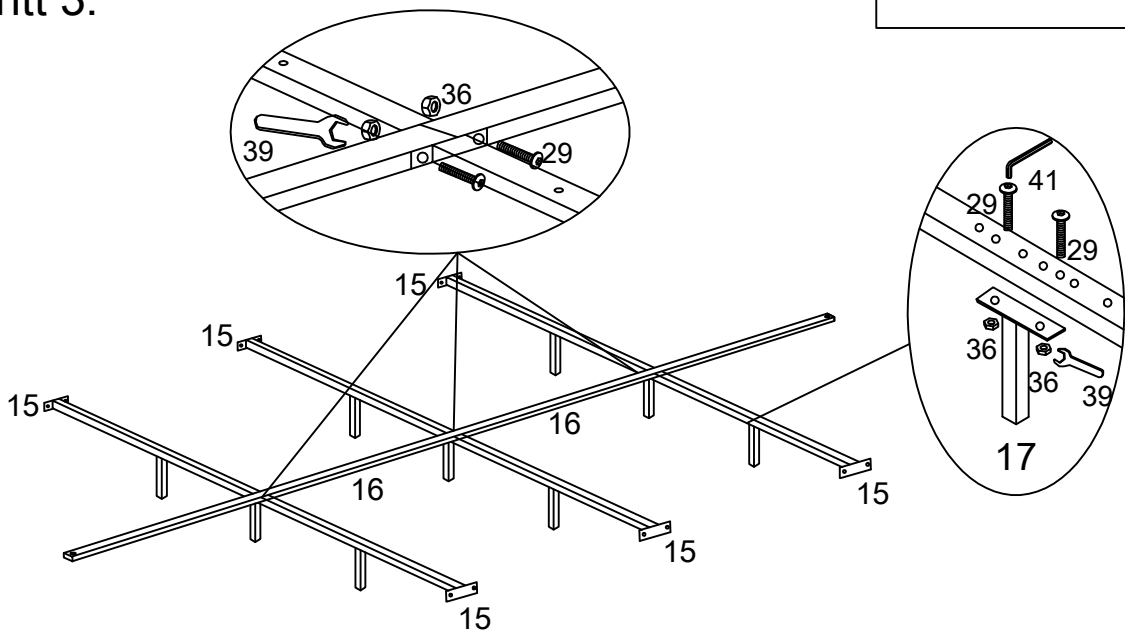

Aufbauanleitung

- Lese die folgenden Anweisungen sorgfältig durch.
- Ihr LED-Bett Nube wird in einigen Paketen geliefert. Bitte stellen sicher, dass die Pakete oben geöffnet werden. Seien Sie beim Öffnen der Pakete sehr vorsichtig, da sich zerbrechliche Teile und Glas in den Paketen befinden.

Starten Sie mit dem Aufbau
Aufbau (270 x 200 cm mit Schubladen)

Schritt 1:

Schritt 2:

Schritt 3:

Schritt 4:

Schritt 5:

Schritt 6:

Schritt 7: