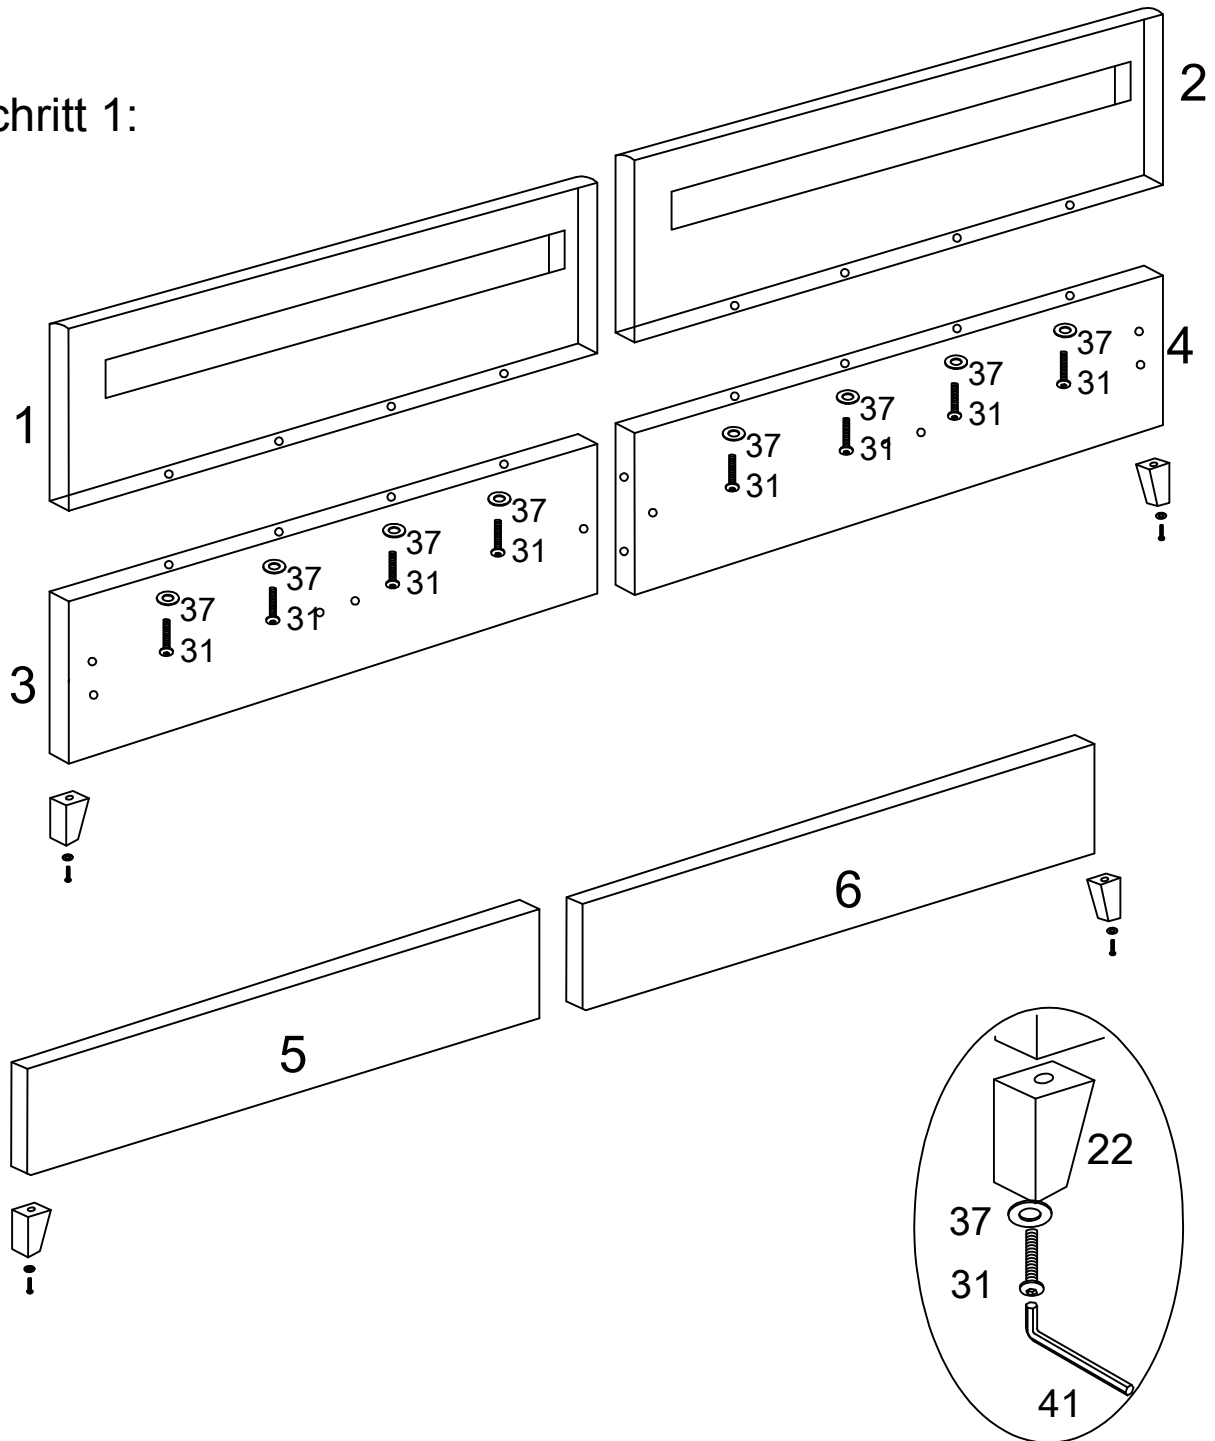

Aufbauanleitung

- Lese die folgenden Anweisungen sorgfältig durch.
- Ihr LED-Bett Nube wird in einigen Paketen geliefert. Bitte stellen sicher, dass die Pakete oben geöffnet werden. Seien Sie beim Öffnen der Pakete sehr vorsichtig, da sich zerbrechliche Teile und Glas in den Paketen befinden.

Starten Sie mit dem Aufbau
Aufbau (270 x 200 cm mit Schubladen)

Schritt 1: