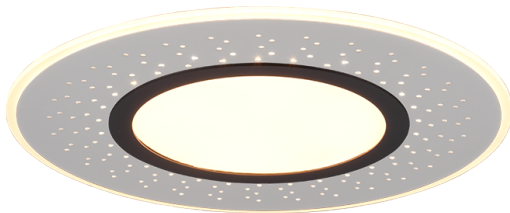

Deckenleuchte

VERUS – 626910307

incl. 1x SMD LED, 44W · 1x 5300lm, 2700 - 6500K

- **Fernbedienung**
- **Integrierter Dimmer**
- **Lichtfarbe stufenlos einstellbar**
- **Nachtlicht**
- **Deckenmontage**
- **Nicht für externe Dimmer geeignet**
- **Memory Funktion**
- **IP20**

Die Deckenleuchte VERUS ist ein leuchtendes Multitalent. Die im Rahmen platzierten Lichtpunkte sorgen für ein einzigartiges Lichterlebnis, und können getrennt von der Hauptlichtquelle geschaltet werden. Über eine Fernbedienung kann zudem die Helligkeit stufenlos eingestellt, sowie eine Nachtlichtfunktion ausgewählt werden. Mit der stilvollen Farbgebung in Nickel matt kann die Leuchte ideal punkten. Sie fügt sich problemlos in jedes beliebige Farbkonzept ein und kann mit weiteren Farbtönen kombiniert werden. Darüber hinaus verfügt die Leuchte über eine moderne LED Technologie, die sich durch eine hohe Lichtqualität und Energieeffizienz auszeichnet. Im Vergleich zu herkömmlichen Halogen Leuchtmitteln lassen sich bis zu 80% der Energiekosten sparen. Zusätzlich haben LED Lichtquellen eine lange Lebensdauer, produzieren weniger Wärme und schonen die Umwelt.

Materialausführung

Metall · Nickel matt

Produktabmessungen

Breite: 49cm
Höhe: 5cm
Gewicht: 3,66kg

Technische Daten

Leuchtmittel: SMD – LED (fest verbaut)
Watt: 44W
Lumen: 1x 5300lm
Kelvin: 2700 - 6500K
Farbwiedergabe (CRI): > 80 CRI
Lebensdauer: 30000H
Schaltzyklen: 15000x ON/OFF